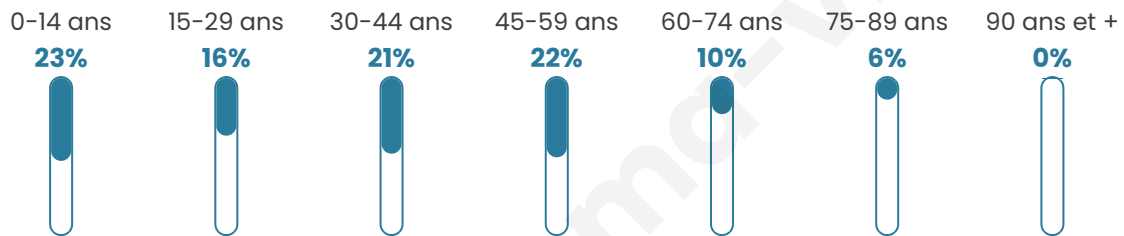

Age moyen

37 ans

Pop active

51.4%

Taux chômage

4.3%

Pop densité

67 h/km²

Revenu moyen

22 880 €/an

Evolution du nombre d'habitants

Sources : Institut national de la statistique et des études économiques (insee) selon Les dernières parutions officielles de 2024 portant sur les années 2020, 2021 et 2022.

Tranche d'âge

Activité professionnelle

Niveau de diplôme

Composition des ménages

Profils électoraux

Premier tour

	Emmanuel MACRON	28.60 %
	Marine LE PEN	23.22 %
	Jean-Luc MÉLENCHON	20.28 %
	Yannick JADOT	7.11 %
	Éric ZEMMOUR	5.72 %
	Valérie PÉCRESE	4.51 %
	Jean LASSALLE	3.47 %
	Nicolas DUPONT- AIGNAN	2.08 %
	Anne HIDALGO	1.91 %
	Fabien ROUSSEL	1.21 %
	Philippe POUTOU	1.21 %
	Nathalie ARTHAUD	0.69 %