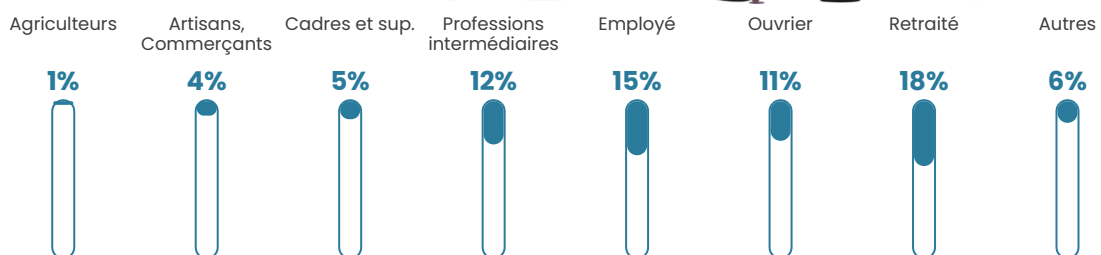

Revenu moyen

22 880 €/an

Evolution du nombre d'habitants

Sources : Institut national de la statistique et des études économiques (insee) selon Les dernières parutions officielles de 2024 portant sur les années 2020, 2021 et 2022.

Tranche d'âge

Activité professionnelle

Niveau de diplôme

Composition des ménages

Profils électoraux

Premier tour

	Emmanuel MACRON	28.60 %
	Marine LE PEN	23.22 %
	Jean-Luc MÉLENCHON	20.28 %
	Yannick JADOT	7.11 %
	Éric ZEMMOUR	5.72 %
	Valérie PÉCRESE	4.51 %
	Jean LASSALLE	3.47 %
	Nicolas DUPONT- AIGNAN	2.08 %
	Anne HIDALGO	1.91 %
	Fabien ROUSSEL	1.21 %
	Philippe POUTOU	1.21 %
	Nathalie ARTHAUD	0.69 %