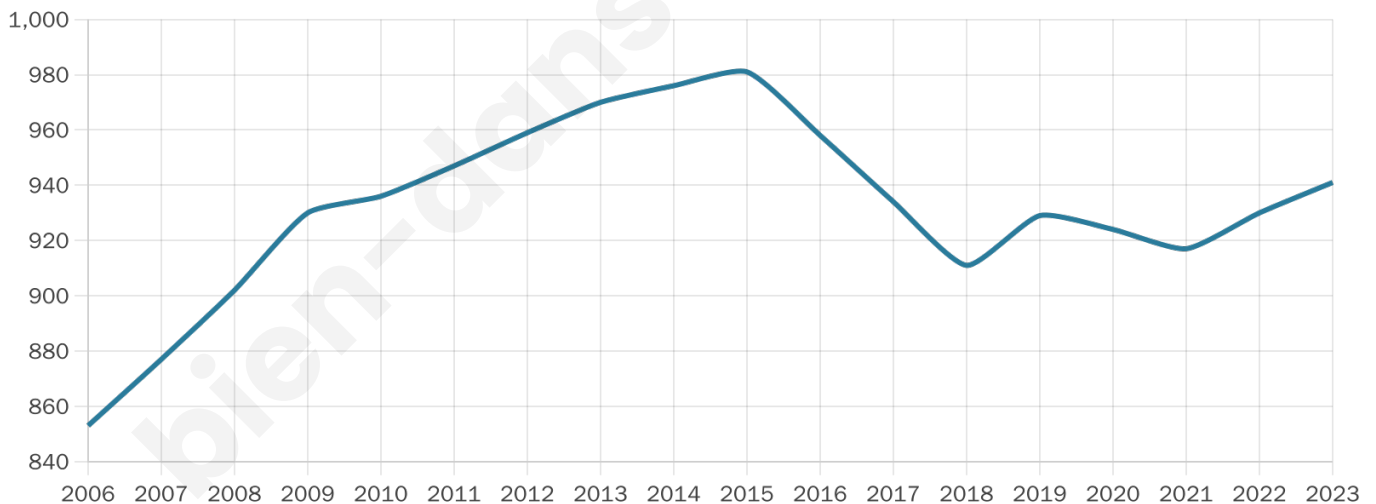

Age moyen

37 ans

Pop active

51.4%

Taux chômage

4.3%

Pop densité

67 h/km²

Revenu moyen

22 880 €/an

Evolution du nombre d'habitants

Sources : Institut national de la statistique et des études économiques (insee) selon Les dernières parutions officielles de 2024 portant sur les années 2020, 2021 et 2022.