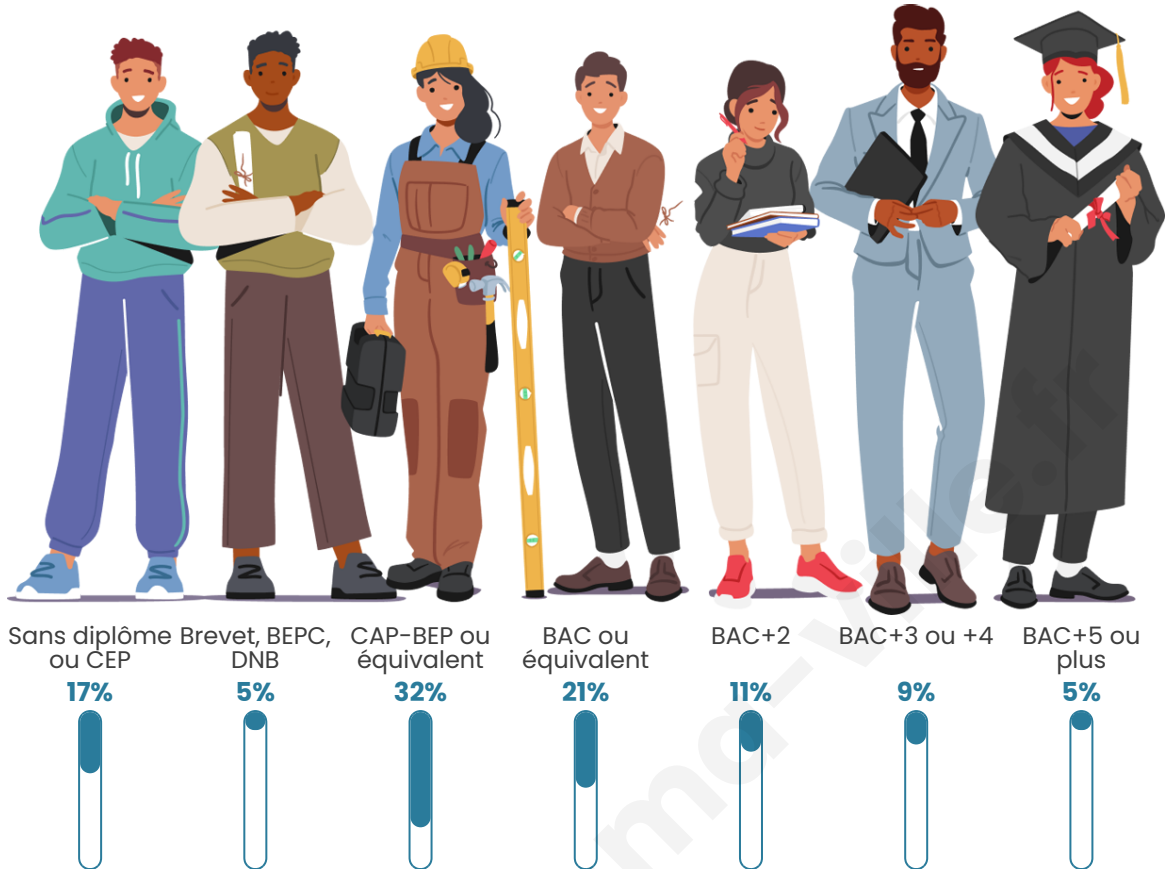

Age moyen

37 ans

Pop active

51.4%

Taux chômage

4.3%

Pop densité

67 h/km²

Tranche d'âge

Activité professionnelle

Niveau de diplôme

Composition des ménages

Profils électoraux

Premier tour

	Emmanuel MACRON	28.60 %
	Marine LE PEN	23.22 %
	Jean-Luc MÉLENCHON	20.28 %
	Yannick JADOT	7.11 %
	Éric ZEMMOUR	5.72 %
	Valérie PÉCRESE	4.51 %
	Jean LASSALLE	3.47 %
	Nicolas DUPONT- AIGNAN	2.08 %
	Anne HIDALGO	1.91 %
	Fabien ROUSSEL	1.21 %
	Philippe POUTOU	1.21 %
	Nathalie ARTHAUD	0.69 %