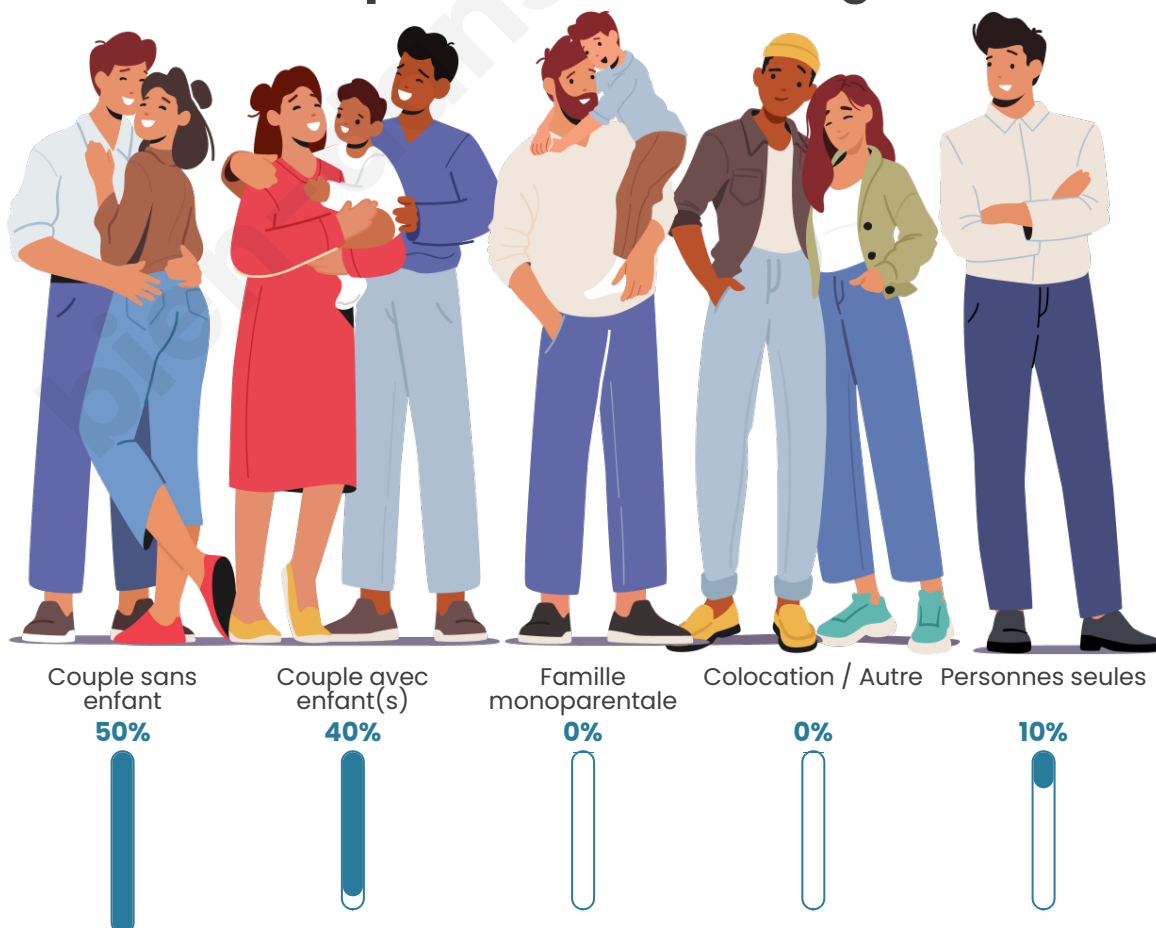

Tranche d'âge

Activité professionnelle

Niveau de diplôme

Composition des ménages

Profils électoraux

Premier tour

	Jean-Luc MÉLENCHON	26.32 %
	Emmanuel MACRON	22.37 %
	Marine LE PEN	18.42 %
	Éric ZEMMOUR	15.79 %
	Nathalie ARTHAUD	3.95 %
	Yannick JADOT	3.95 %
	Jean LASSALLE	2.63 %
	Anne HIDALGO	2.63 %
	Fabien ROUSSEL	1.32 %
	Philippe POUTOU	1.32 %
	Nicolas DUPONT-AIGNAN	1.32 %
	Valérie PÉCRESE	0.00 %