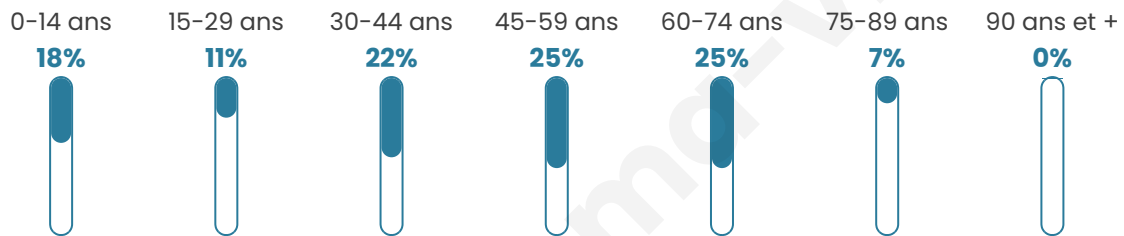

Version web

Ville de Landrichamps

Présenté par

BIEN dans
ma **VILLE** 

Sommaire

Situation géographique	3
Statistiques sur la population	4
Evolution du nombre d'habitants	4
Tranche d'âge	5
0-14 ans	5
15-29 ans	5
30-44 ans	5
45-59 ans	5
60-74 ans	5
75-89 ans	5
90 ans et +	5
Activité professionnelle	5
Agriculteurs	5
Artisans, Commerçants	5
Cadres et sup.	5
Professions intermédiaires	5
Employé	5
Ouvrier	5
Retraité	5
Autres	5
Niveau de diplôme	6
Sans diplôme ou CEP	6
Brevet, BEPC, DNB	6
CAP-BEP ou équivalent	6
BAC ou équivalent	6
BAC+2	6
BAC+3 ou +4	6
BAC+5 ou plus	6
Composition des ménages	6
Couple sans enfant	6
Couple avec enfant(s)	6
Famille monoparentale	6
Colocation / Autre	6
Personnes seules	6
Profils électoraux	7
Premier tour	7
Sécurité	8
Evolution du nombre d'infractions	8
Pour comparer	9
Services à la population	10
Commerce	10
Éducation	10
Villes autour de Landrichamps	12

43 ans

Pop active

40.5%

Taux chômage

7.5%

Pop densité

32 h/km²

Revenu moyen

Tranche d'âge

Activité professionnelle

Niveau de diplôme

Composition des ménages

Profils électoraux

Premier tour

	Jean-Luc MÉLENCHON	26.32 %
	Emmanuel MACRON	22.37 %
	Marine LE PEN	18.42 %
	Éric ZEMMOUR	15.79 %
	Nathalie ARTHAUD	3.95 %
	Yannick JADOT	3.95 %
	Jean LASSALLE	2.63 %
	Anne HIDALGO	2.63 %
	Fabien ROUSSEL	1.32 %
	Philippe POUTOU	1.32 %
	Nicolas DUPONT-AIGNAN	1.32 %
	Valérie PÉCRESE	0.00 %