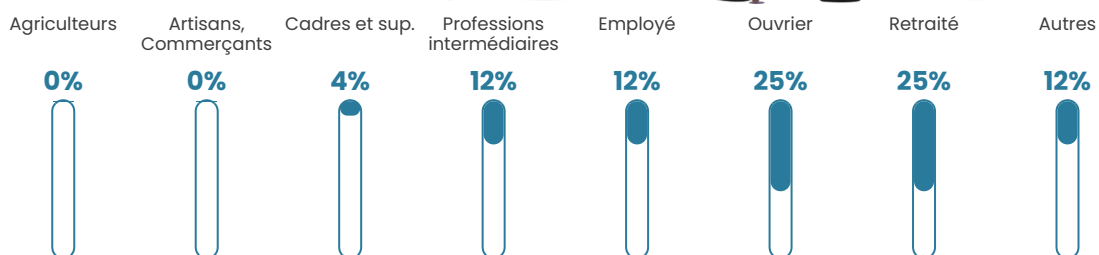

21 860 €/an

Evolution du nombre d'habitants

Sources : Institut national de la statistique et des études économiques (insee) selon Les dernières parutions officielles de 2024 portant sur les années 2020, 2021 et 2022.

Tranche d'âge

Activité professionnelle

Niveau de diplôme

Composition des ménages

Profils électoraux

Premier tour

	Jean-Luc MÉLENCHON	26.32 %
	Emmanuel MACRON	22.37 %
	Marine LE PEN	18.42 %
	Éric ZEMMOUR	15.79 %
	Nathalie ARTHAUD	3.95 %
	Yannick JADOT	3.95 %
	Jean LASSALLE	2.63 %
	Anne HIDALGO	2.63 %
	Fabien ROUSSEL	1.32 %
	Philippe POUTOU	1.32 %
	Nicolas DUPONT-AIGNAN	1.32 %
	Valérie PÉCRESE	0.00 %