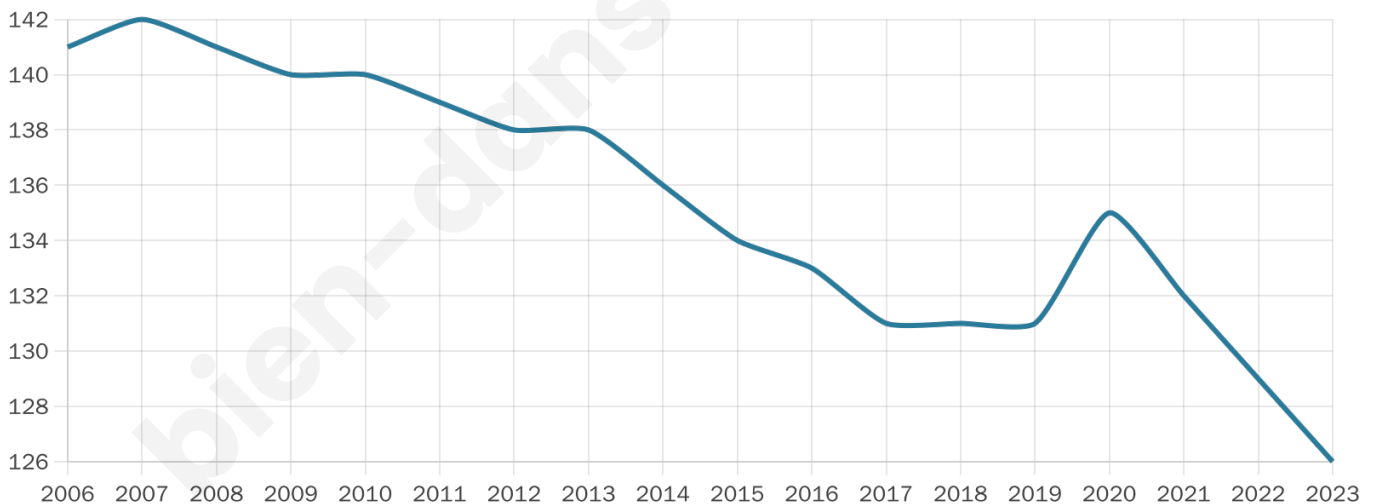

Version web

Ville de Landrichamps

Présenté par

BIEN dans
ma **VILLE** 

Sommaire

Situation géographique	3
Statistiques sur la population	4
Evolution du nombre d'habitants	4
Tranche d'âge	5
0-14 ans	5
15-29 ans	5
30-44 ans	5
45-59 ans	5
60-74 ans	5
75-89 ans	5
90 ans et +	5
Activité professionnelle	5
Agriculteurs	5
Artisans, Commerçants	5
Cadres et sup.	5
Professions intermédiaires	5
Employé	5
Ouvrier	5
Retraité	5
Autres	5
Niveau de diplôme	6
Sans diplôme ou CEP	6
Brevet, BEPC, DNB	6
CAP-BEP ou équivalent	6
BAC ou équivalent	6
BAC+2	6
BAC+3 ou +4	6
BAC+5 ou plus	6
Composition des ménages	6
Couple sans enfant	6
Couple avec enfant(s)	6
Famille monoparentale	6
Colocation / Autre	6
Personnes seules	6
Profils électoraux	7
Premier tour	7
Sécurité	8
Evolution du nombre d'infractions	8
Pour comparer	9
Services à la population	10
Commerce	10
Éducation	10
Villes autour de Landrichamps	12

43 ans

Pop active

40.5%

Taux chômage

7.5%

Pop densité

32 h/km²

Revenu moyen

21 860 €/an

Evolution du nombre d'habitants

Sources : Institut national de la statistique et des études économiques (insee) selon Les dernières parutions officielles de 2024 portant sur les années 2020, 2021 et 2022.