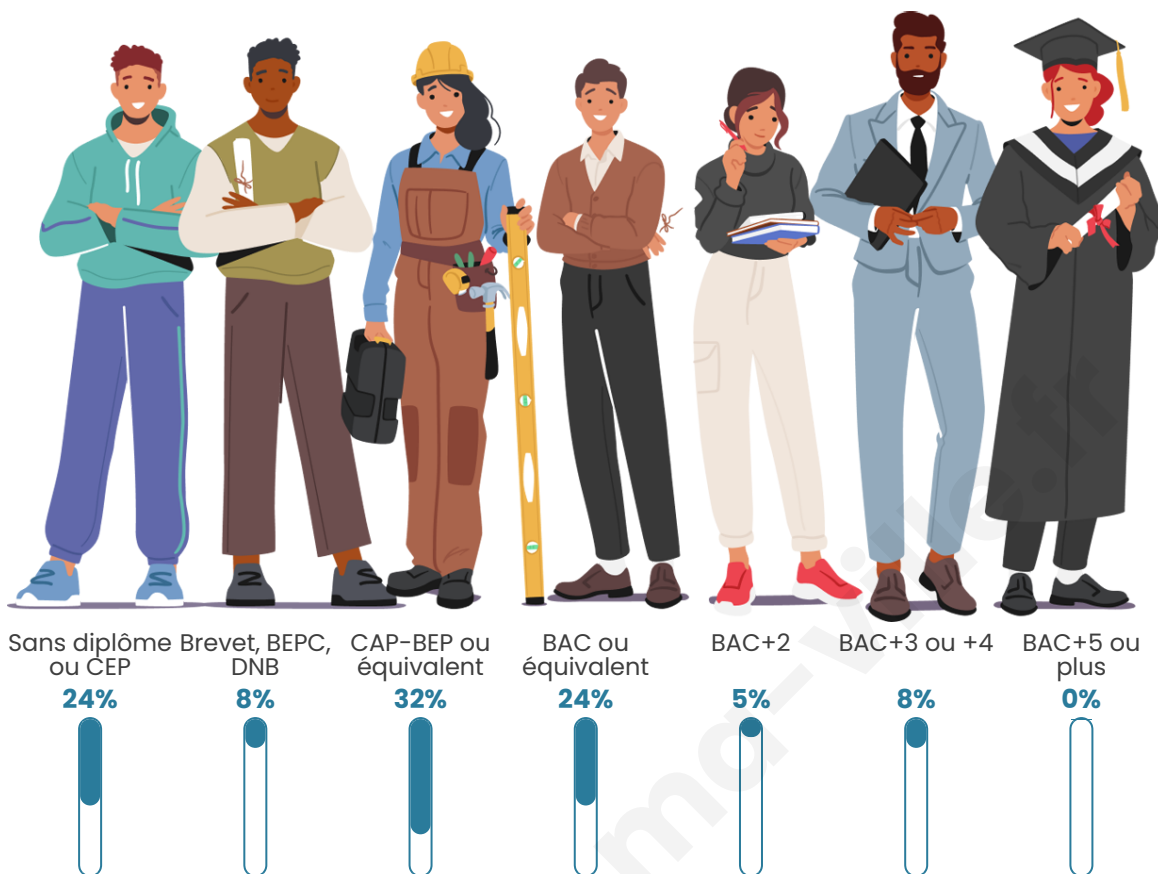

Tranche d'âge

Activité professionnelle

Niveau de diplôme

Composition des ménages

Profils électoraux

Premier tour

	Jean-Luc MÉLENCHON	26.32 %
	Emmanuel MACRON	22.37 %
	Marine LE PEN	18.42 %
	Éric ZEMMOUR	15.79 %
	Nathalie ARTHAUD	3.95 %
	Yannick JADOT	3.95 %
	Jean LASSALLE	2.63 %
	Anne HIDALGO	2.63 %
	Fabien ROUSSEL	1.32 %
	Philippe POUTOU	1.32 %
	Nicolas DUPONT-AIGNAN	1.32 %
	Valérie PÉCRESE	0.00 %