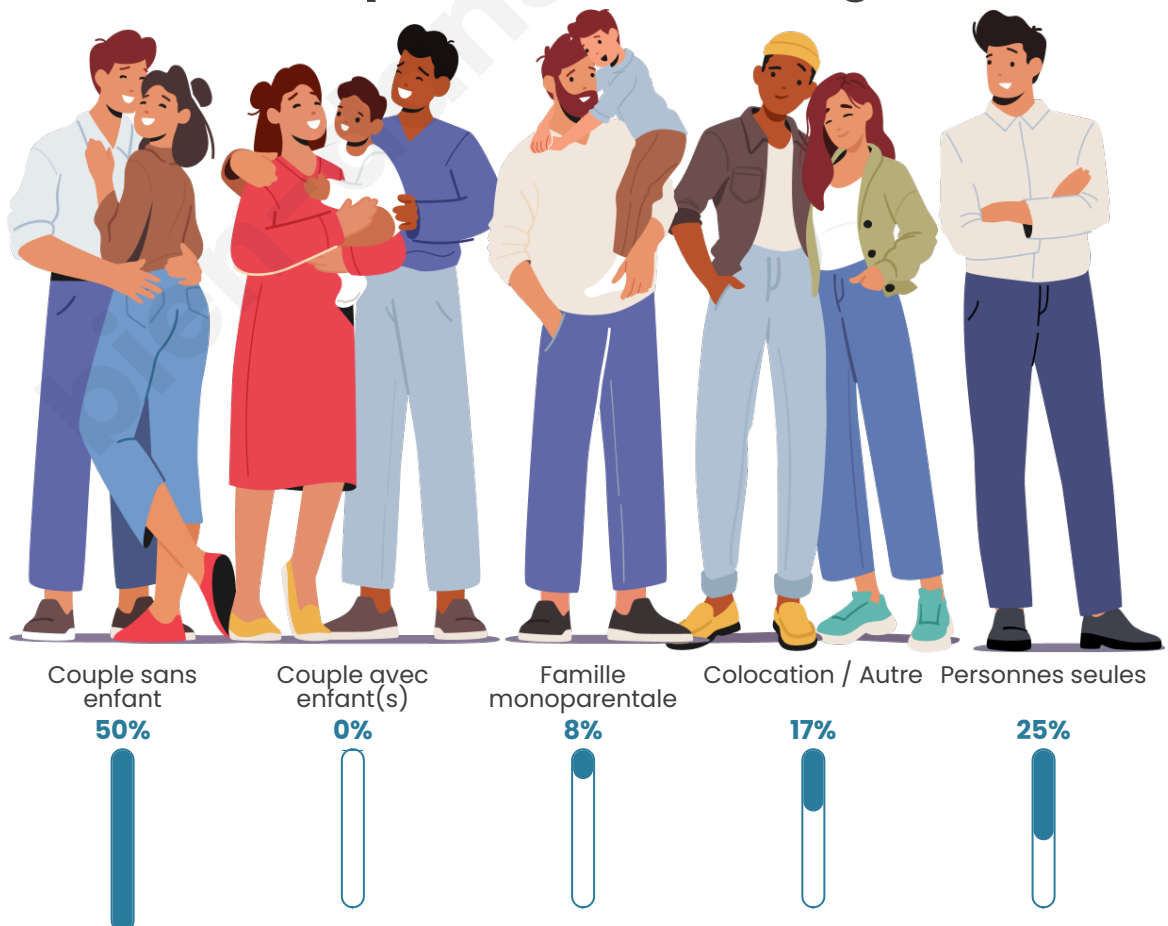

Tranche d'âge

Activité professionnelle

bien-dans-ma-ville.fr

Niveau de diplôme

Composition des ménages

Profils électoraux

Premier tour

	Emmanuel MACRON	33.90 %
	Marine LE PEN	32.20 %
	Valérie PÉCRESE	15.25 %
	Jean-Luc MÉLENCHON	11.86 %
	Éric ZEMMOUR	5.08 %
	Nicolas DUPONT- AIGNAN	1.69 %
	Nathalie ARTHAUD	0.00 %
	Fabien ROUSSEL	0.00 %
	Jean LASSALLE	0.00 %
	Anne HIDALGO	0.00 %
	Yannick JADOT	0.00 %
	Philippe POUTOU	0.00 %