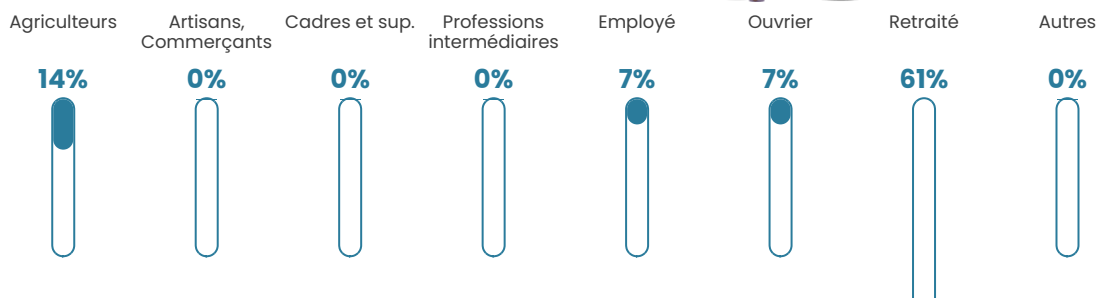

NC

Evolution du nombre d'habitants

Sources : Institut national de la statistique et des études économiques (insee) selon Les dernières parutions officielles de 2024 portant sur les années 2020, 2021 et 2022.

Tranche d'âge

Activité professionnelle

bien-dans-ma-ville.fr

Niveau de diplôme

Composition des ménages

Profils électoraux

Premier tour

	Emmanuel MACRON	33.90 %
	Marine LE PEN	32.20 %
	Valérie PÉCRESE	15.25 %
	Jean-Luc MÉLENCHON	11.86 %
	Éric ZEMMOUR	5.08 %
	Nicolas DUPONT- AIGNAN	1.69 %
	Nathalie ARTHAUD	0.00 %
	Fabien ROUSSEL	0.00 %
	Jean LASSALLE	0.00 %
	Anne HIDALGO	0.00 %
	Yannick JADOT	0.00 %
	Philippe POUTOU	0.00 %