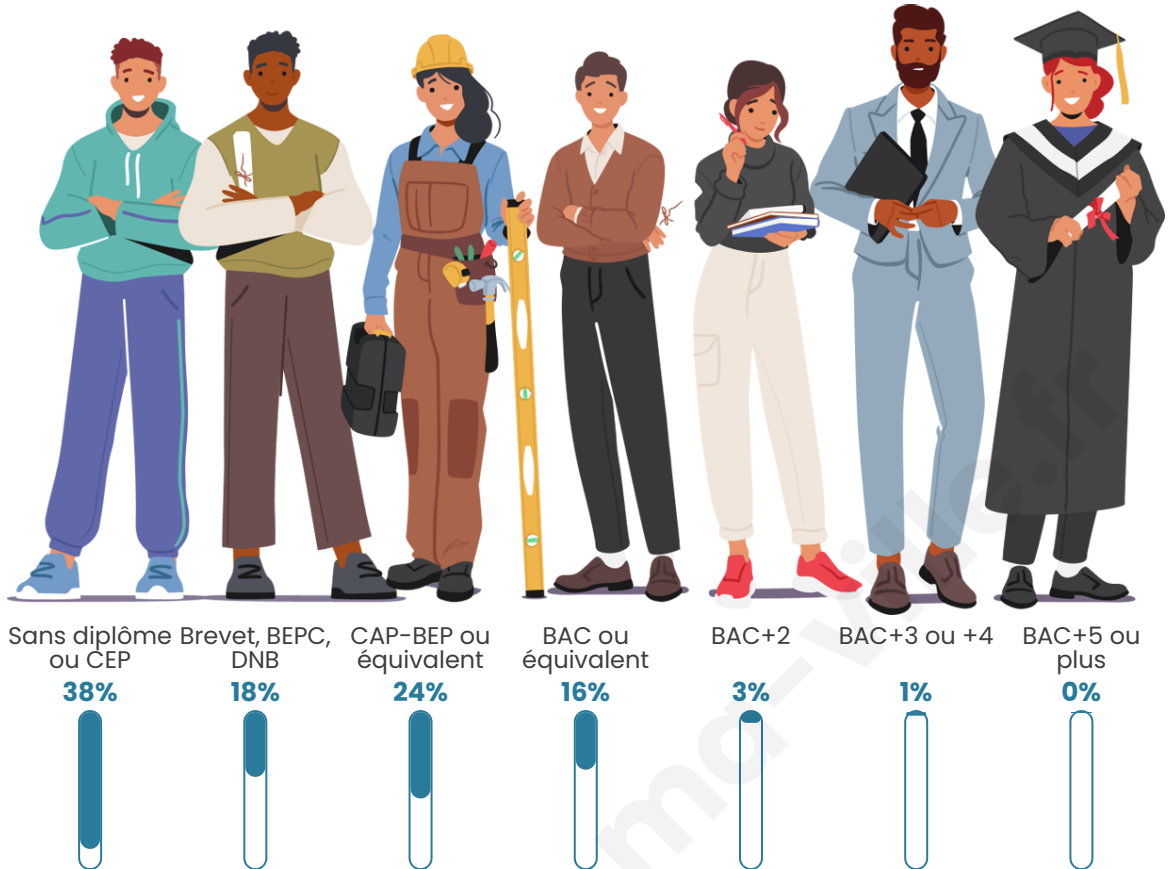

Tranche d'âge

Activité professionnelle

bien-dans-ma-ville.fr

Niveau de diplôme

Composition des ménages

Profils électoraux

Premier tour

	Emmanuel MACRON	33.90 %
	Marine LE PEN	32.20 %
	Valérie PÉCRESE	15.25 %
	Jean-Luc MÉLENCHON	11.86 %
	Éric ZEMMOUR	5.08 %
	Nicolas DUPONT- AIGNAN	1.69 %
	Nathalie ARTHAUD	0.00 %
	Fabien ROUSSEL	0.00 %
	Jean LASSALLE	0.00 %
	Anne HIDALGO	0.00 %
	Yannick JADOT	0.00 %
	Philippe POUTOU	0.00 %