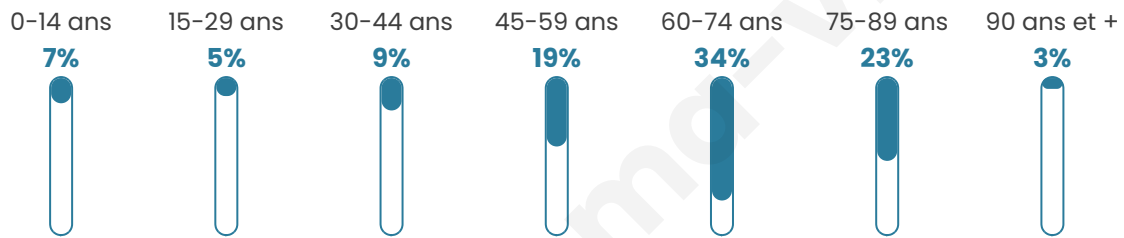

Version web

Ville de Landres-et-Saint-Georges

Présenté par

BIEN dans ma **VILLE** 

Sommaire

Situation géographique	3
Statistiques sur la population	4
Evolution du nombre d'habitants	4
Tranche d'âge	5
0-14 ans	5
15-29 ans	5
30-44 ans	5
45-59 ans	5
60-74 ans	5
75-89 ans	5
90 ans et +	5
Activité professionnelle	5
Agriculteurs	5
Artisans, Commerçants	5
Cadres et sup.	5
Professions intermédiaires	5
Employé	5
Ouvrier	5
Retraité	5
Autres	5
Niveau de diplôme	7
Sans diplôme ou CEP	7
Brevet, BEPC, DNB	7
CAP-BEP ou équivalent	7
BAC ou équivalent	7
BAC+2	7
BAC+3 ou +4	7
BAC+5 ou plus	7
Composition des ménages	7
Couple sans enfant	7
Couple avec enfant(s)	7
Famille monoparentale	7
Colocation / Autre	7
Personnes seules	7
Profils électoraux	8
Premier tour	8
Sécurité	9
Evolution du nombre d'infractions	9
Pour comparer	10
Services à la population	11
Commerce	11
Éducation	11
Villes autour de Landres-et-Saint-Georges	12

59 ans

Pop active

30.6%

Taux chômage

12.1%

Pop densité

4 h/km²

Revenu moyen

NC

Evolution du nombre d'habitants

Sources : Institut national de la statistique et des études économiques (insee) selon Les dernières parutions officielles de 2024 portant sur les années 2020, 2021 et 2022.

Tranche d'âge

Activité professionnelle

bien-dans-ma-ville.fr

Niveau de diplôme

Composition des ménages

Profils électoraux

Premier tour

	Emmanuel MACRON	33.90 %
	Marine LE PEN	32.20 %
	Valérie PÉCRESE	15.25 %
	Jean-Luc MÉLENCHON	11.86 %
	Éric ZEMMOUR	5.08 %
	Nicolas DUPONT- AIGNAN	1.69 %
	Nathalie ARTHAUD	0.00 %
	Fabien ROUSSEL	0.00 %
	Jean LASSALLE	0.00 %
	Anne HIDALGO	0.00 %
	Yannick JADOT	0.00 %
	Philippe POUTOU	0.00 %