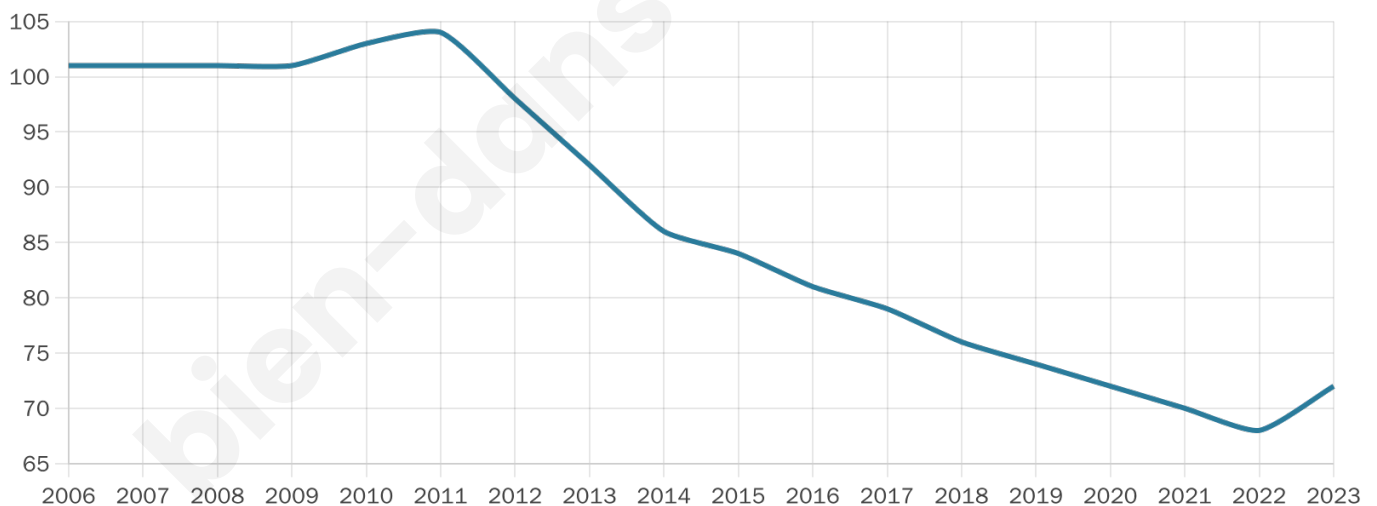

59 ans

Pop active

30.6%

Taux chômage

12.1%

Pop densité

4 h/km²

Revenu moyen

NC

Evolution du nombre d'habitants

Sources : Institut national de la statistique et des études économiques (insee) selon Les dernières parutions officielles de 2024 portant sur les années 2020, 2021 et 2022.