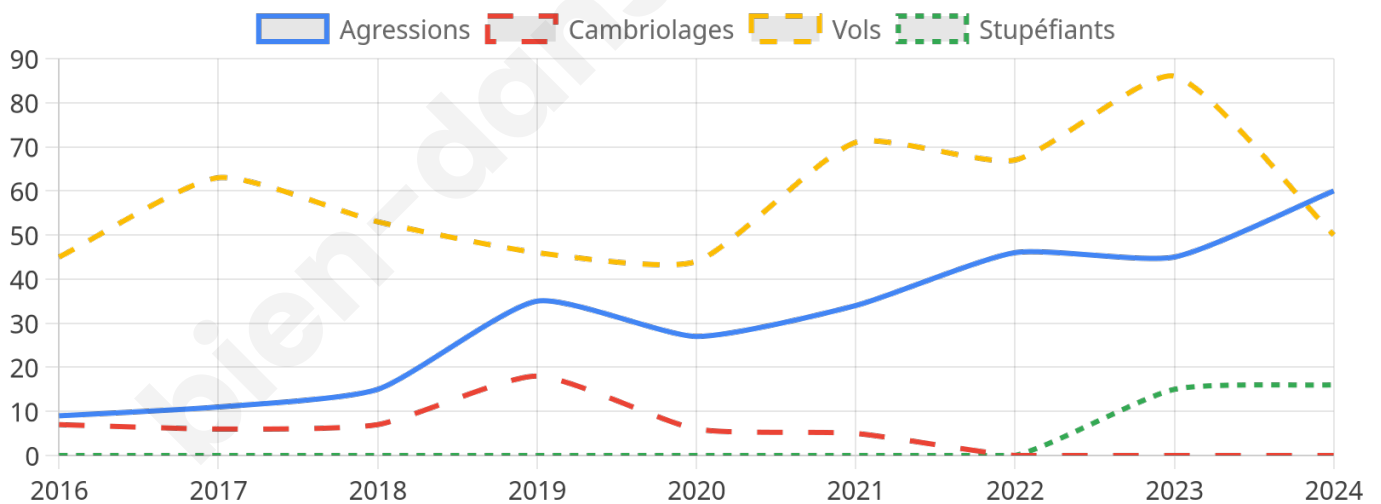

2 546 inscrits

Participation : 71.01%

Votes blancs : 1.33%

Votes nuls : 0.83%

Second tour

	Emmanuel MACRON	36,77 %
	Marine LE PEN	63,23 %

2 548 inscrits

Participation : 72.61%

Votes blancs : 3.46%

Votes nuls : 2.16%

Sécurité

Agressions physiques / sexuelles

60

Cambriolages

0

Vols / dégradations

50

Stupéfiants

16

Evolution du nombre d'infractions

Pour comparer

(en proportion du nombre d'habitants)

Sources : Bases statistiques communale, départementale et régionale de la délinquance enregistrée par la police et la gendarmerie nationales selon les dernières parutions officielles de 2025 portant sur l'année 2024 ([data.gouv](https://data.gouv.fr)).