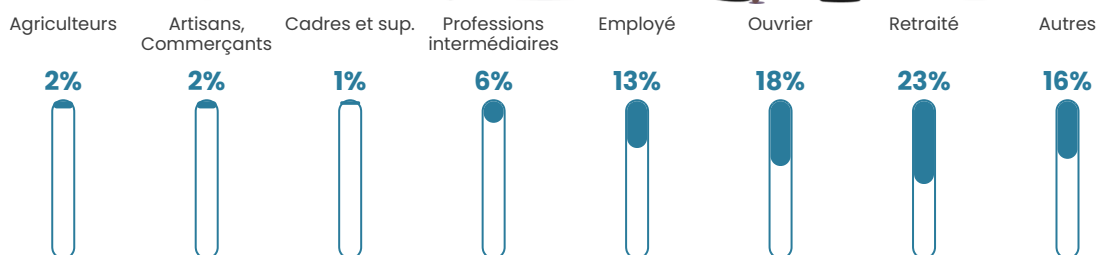

Revenu moyen

18 240 €/an

Evolution du nombre d'habitants

Sources : Institut national de la statistique et des études économiques (insee) selon Les dernières parutions officielles de 2024 portant sur les années 2020, 2021 et 2022.

Tranche d'âge

Activité professionnelle

Niveau de diplôme

Composition des ménages

Profils électoraux

Premier tour

	Marine LE PEN	41.15 %
	Emmanuel MACRON	20.75 %
	Jean-Luc MÉLENCHON	15.60 %
	Éric ZEMMOUR	7.07 %
	Valérie PÉCRESE	3.73 %
	Fabien ROUSSEL	3.17 %
	Jean LASSALLE	1.98 %
	Nicolas DUPONT-AIGNAN	1.92 %
	Anne HIDALGO	1.70 %
	Yannick JADOT	1.70 %
	Philippe POUTOU	0.68 %
	Nathalie ARTHAUD	0.57 %