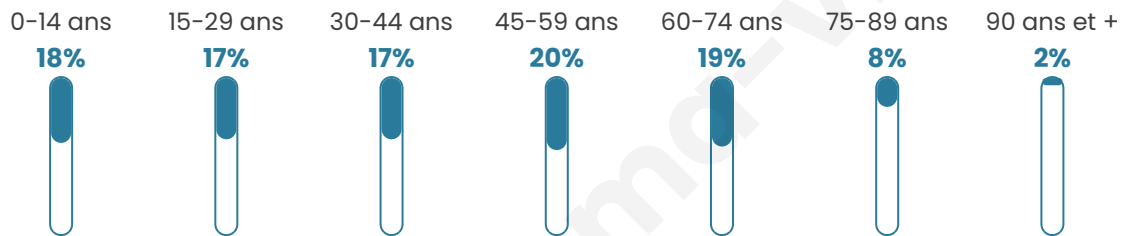

Age moyen

42 ans

Pop active

42.8%

Taux chômage

13.3%

Pop densité

162 h/km²

Revenu moyen

18 240 €/an

Evolution du nombre d'habitants

Sources : Institut national de la statistique et des études économiques (insee) selon Les dernières parutions officielles de 2024 portant sur les années 2020, 2021 et 2022.

Tranche d'âge

Activité professionnelle

Niveau de diplôme

Composition des ménages

Profils électoraux

Premier tour

	Marine LE PEN	41.15 %
	Emmanuel MACRON	20.75 %
	Jean-Luc MÉLENCHON	15.60 %
	Éric ZEMMOUR	7.07 %
	Valérie PÉCRESE	3.73 %
	Fabien ROUSSEL	3.17 %
	Jean LASSALLE	1.98 %
	Nicolas DUPONT-AIGNAN	1.92 %
	Anne HIDALGO	1.70 %
	Yannick JADOT	1.70 %
	Philippe POUTOU	0.68 %
	Nathalie ARTHAUD	0.57 %