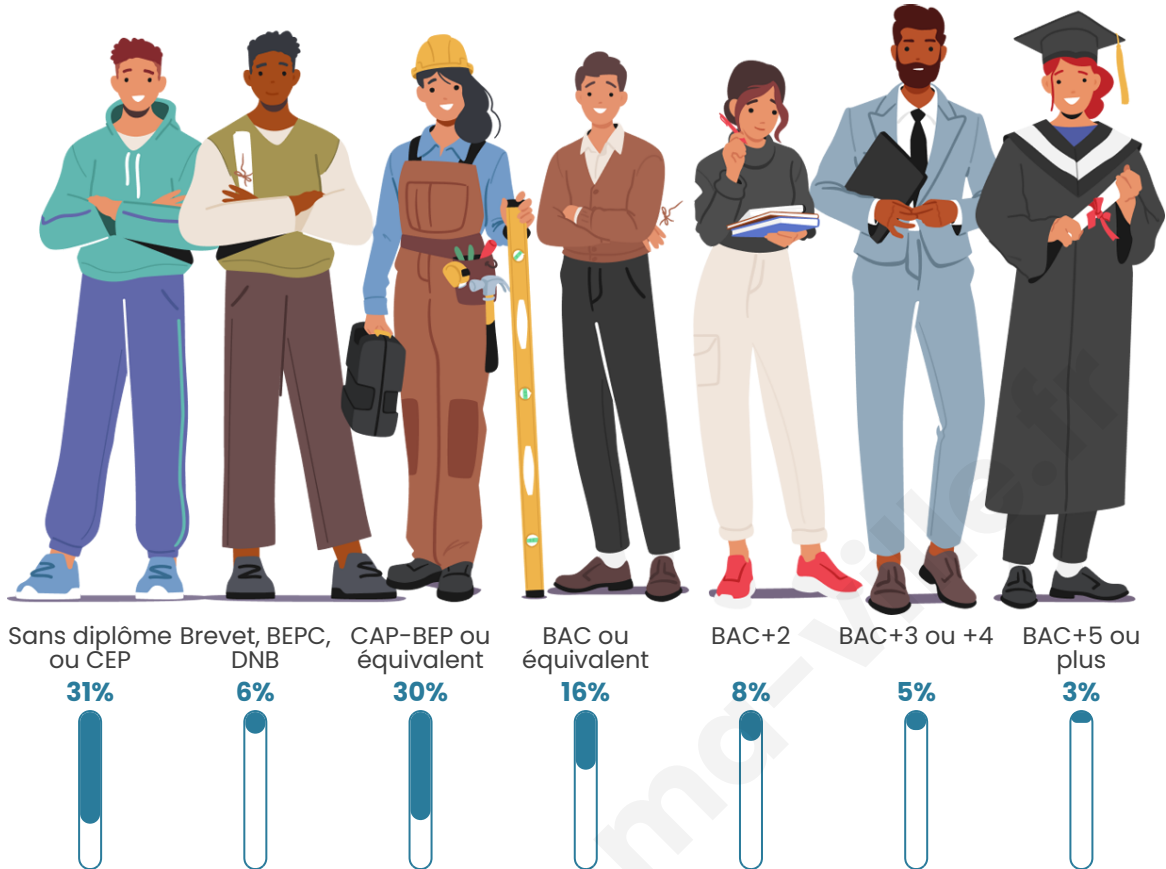

Age moyen

42 ans

Pop active

42.8%

Taux chômage

13.3%

Pop densité

162 h/km²

Tranche d'âge

Activité professionnelle

Niveau de diplôme

Composition des ménages

Profils électoraux

Premier tour

	Marine LE PEN	41.15 %
	Emmanuel MACRON	20.75 %
	Jean-Luc MÉLENCHON	15.60 %
	Éric ZEMMOUR	7.07 %
	Valérie PÉCRESE	3.73 %
	Fabien ROUSSEL	3.17 %
	Jean LASSALLE	1.98 %
	Nicolas DUPONT-AIGNAN	1.92 %
	Anne HIDALGO	1.70 %
	Yannick JADOT	1.70 %
	Philippe POUTOU	0.68 %
	Nathalie ARTHAUD	0.57 %