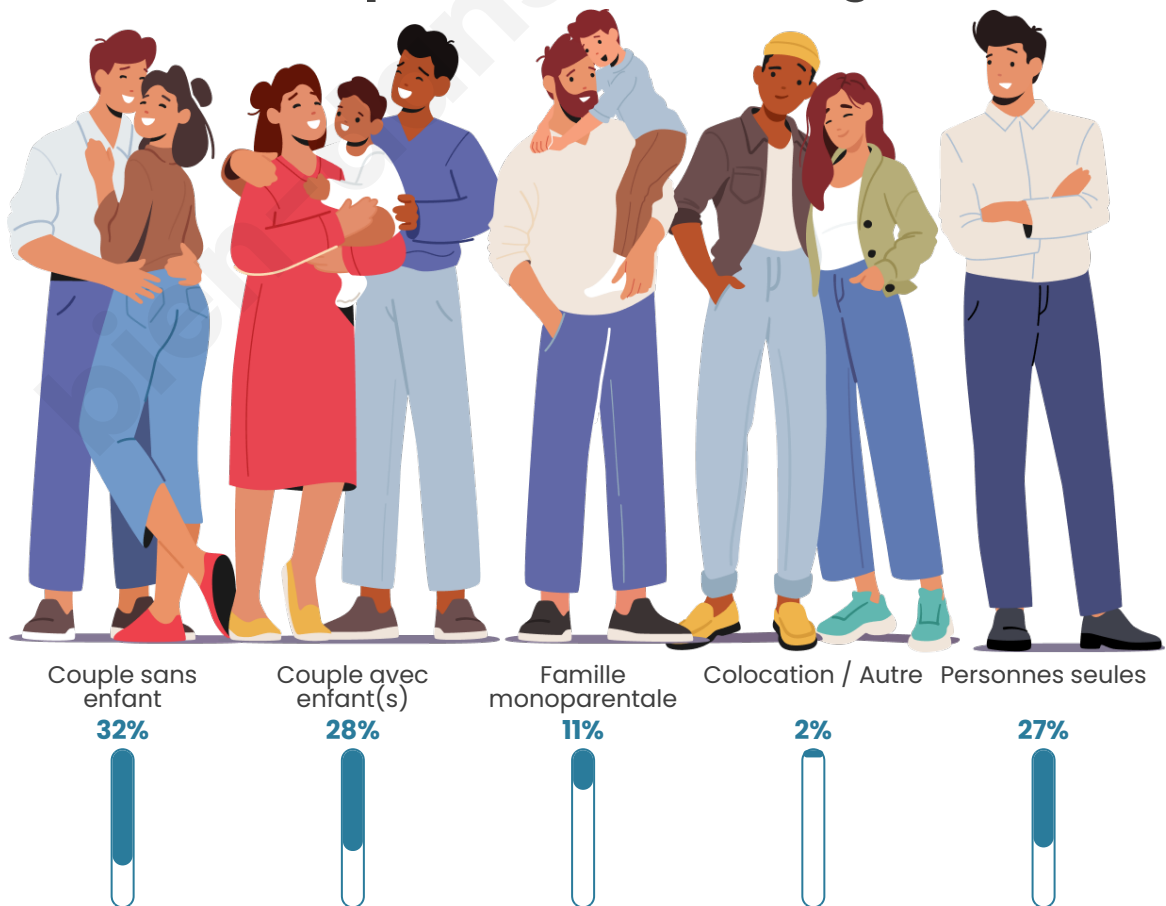

Tranche d'âge

Activité professionnelle

Niveau de diplôme

Composition des ménages

Profils électoraux

Premier tour

	Marine LE PEN	41.15 %
	Emmanuel MACRON	20.75 %
	Jean-Luc MÉLENCHON	15.60 %
	Éric ZEMMOUR	7.07 %
	Valérie PÉCRESE	3.73 %
	Fabien ROUSSEL	3.17 %
	Jean LASSALLE	1.98 %
	Nicolas DUPONT-AIGNAN	1.92 %
	Anne HIDALGO	1.70 %
	Yannick JADOT	1.70 %
	Philippe POUTOU	0.68 %
	Nathalie ARTHAUD	0.57 %