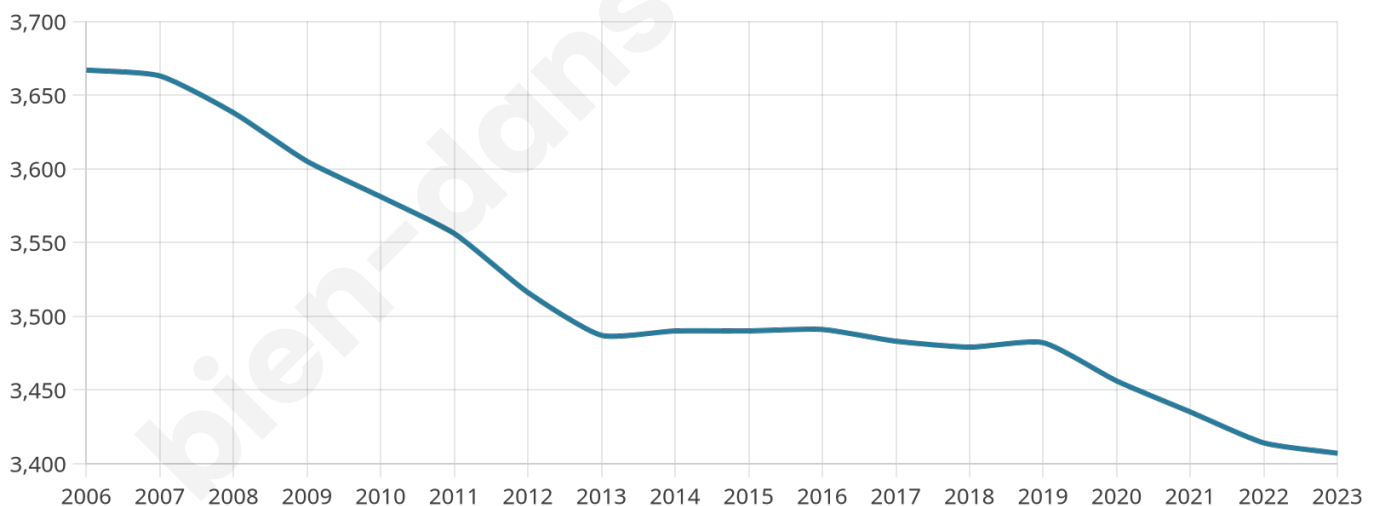

Age moyen

42 ans

Pop active

42.8%

Taux chômage

13.3%

Pop densité

162 h/km²

Revenu moyen

18 240 €/an

Evolution du nombre d'habitants

Sources : Institut national de la statistique et des études économiques (insee) selon Les dernières parutions officielles de 2024 portant sur les années 2020, 2021 et 2022.