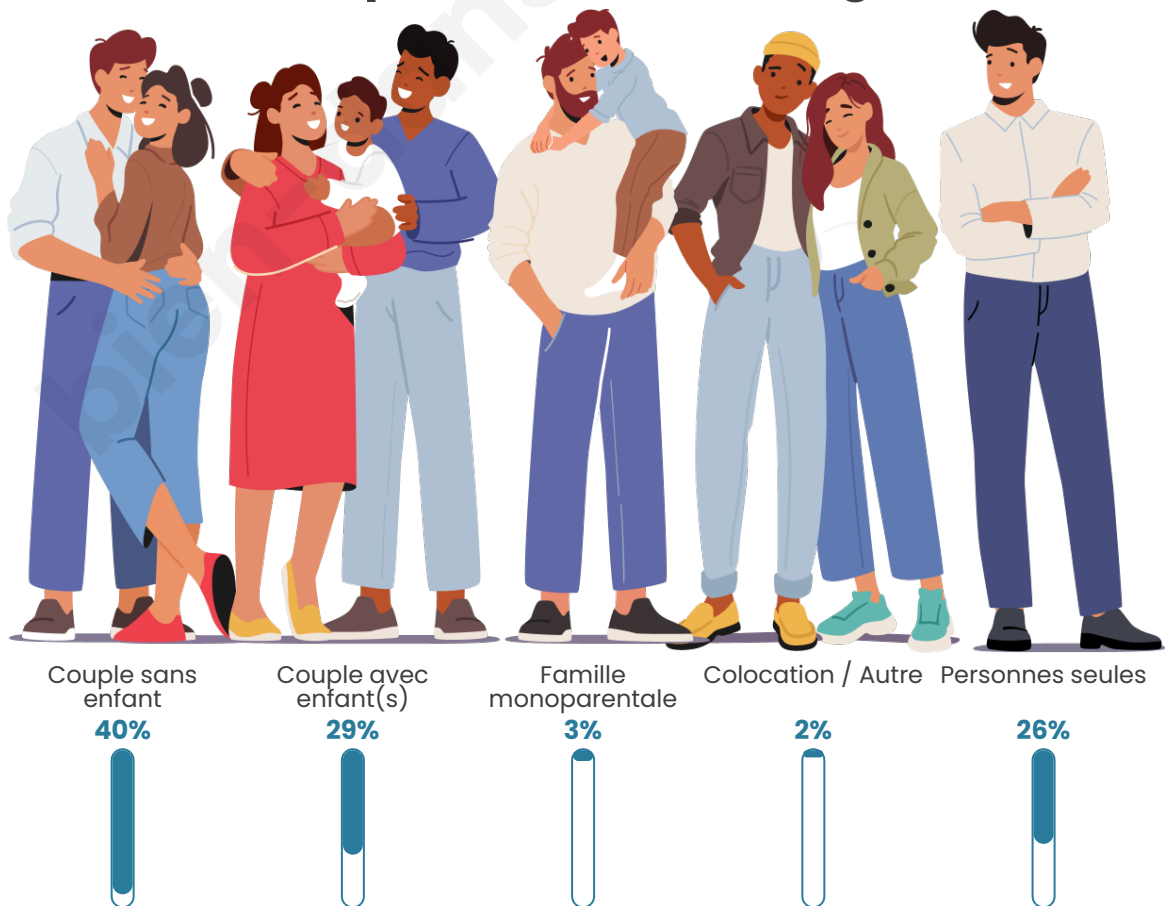

Tranche d'âge

Activité professionnelle

Niveau de diplôme

Composition des ménages

Profils électoraux

Premier tour

	Marine LE PEN	32.20 %
	Emmanuel MACRON	19.32 %
	Jean-Luc MÉLENCHON	13.26 %
	Éric ZEMMOUR	10.04 %
	Jean LASSALLE	9.85 %
	Valérie PÉCRESSÉ	6.25 %
	Fabien ROUSSEL	2.27 %
	Yannick JADOT	2.08 %
	Nicolas DUPONT-AIGNAN	1.70 %
	Anne HIDALGO	1.52 %
	Nathalie ARTHAUD	0.95 %
	Philippe POUTOU	0.57 %