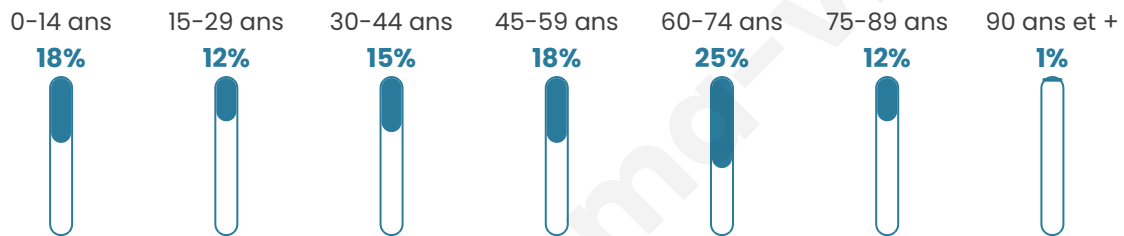

873

Age moyen

46 ans

Pop active

40.4%

Taux chômage

6.2%

Pop densité

24 h/km²

Revenu moyen

19 420 €/an

Evolution du nombre d'habitants

Sources : Institut national de la statistique et des études économiques (insee) selon Les dernières parutions officielles de 2024 portant sur les années 2020, 2021 et 2022.

Tranche d'âge

Activité professionnelle

Niveau de diplôme

Composition des ménages

Profils électoraux

Premier tour

	Marine LE PEN	32.20 %
	Emmanuel MACRON	19.32 %
	Jean-Luc MÉLENCHON	13.26 %
	Éric ZEMMOUR	10.04 %
	Jean LASSALLE	9.85 %
	Valérie PÉCRESSÉ	6.25 %
	Fabien ROUSSEL	2.27 %
	Yannick JADOT	2.08 %
	Nicolas DUPONT-AIGNAN	1.70 %
	Anne HIDALGO	1.52 %
	Nathalie ARTHAUD	0.95 %
	Philippe POUTOU	0.57 %

691 inscrits

Participation : 77.71%

Votes blancs : 1.30%

Votes nuls : 0.37%

Second tour

	Emmanuel MACRON	39,84 %
	Marine LE PEN	60,16 %

685 inscrits

Participation : 80.29%