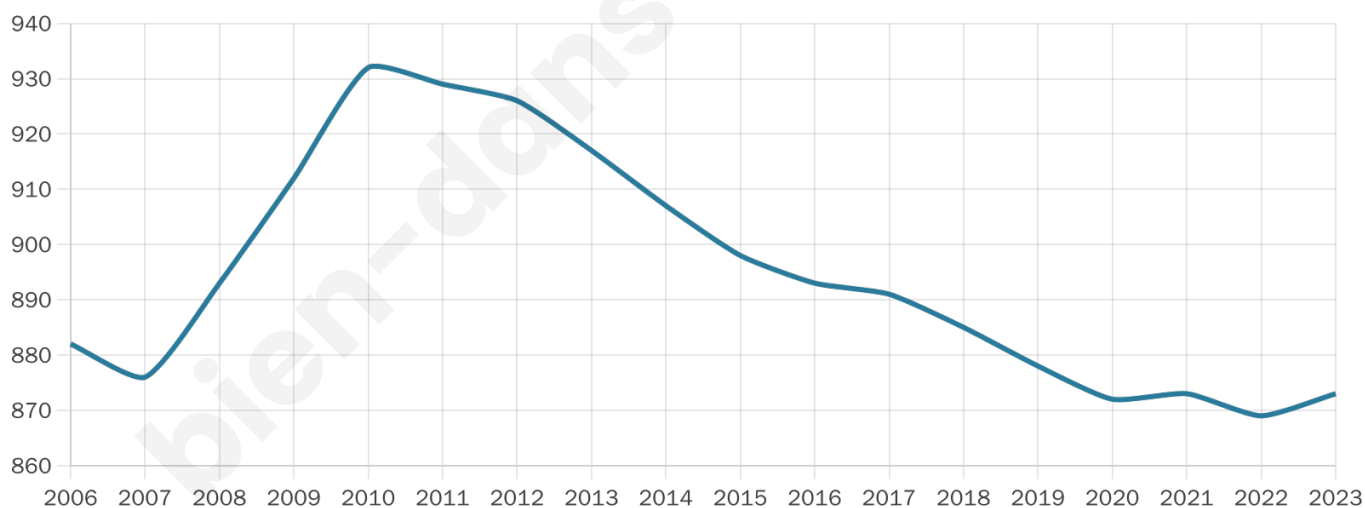

873

Age moyen

46 ans

Pop active

40.4%

Taux chômage

6.2%

Pop densité

24 h/km²

Revenu moyen

19 420 €/an

Evolution du nombre d'habitants

Sources : Institut national de la statistique et des études économiques (insee) selon Les dernières parutions officielles de 2024 portant sur les années 2020, 2021 et 2022.