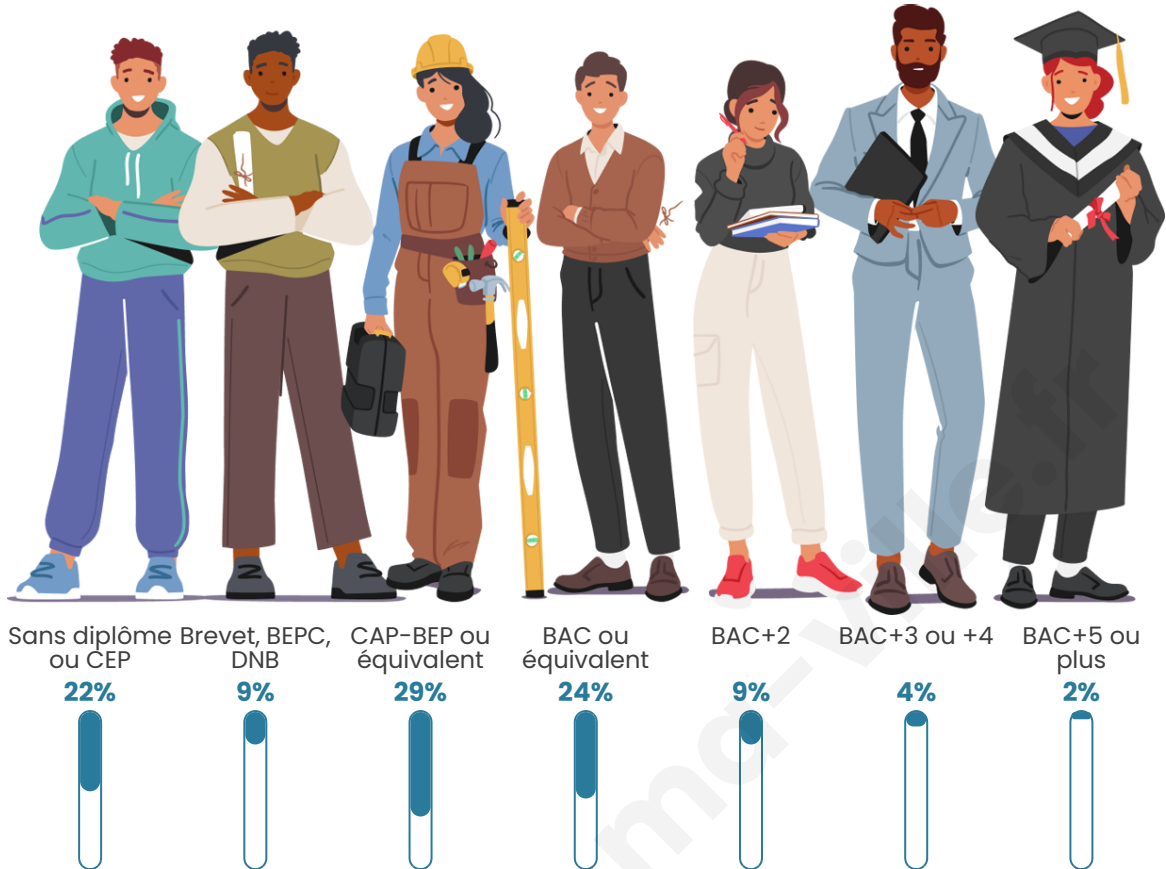

873

Age moyen

46 ans

Pop active

40.4%

Taux chômage

6.2%

Pop densité

Tranche d'âge

Activité professionnelle

Niveau de diplôme

Composition des ménages

Profils électoraux

Premier tour

	Marine LE PEN	32.20 %
	Emmanuel MACRON	19.32 %
	Jean-Luc MÉLENCHON	13.26 %
	Éric ZEMMOUR	10.04 %
	Jean LASSALLE	9.85 %
	Valérie PÉCRESSÉ	6.25 %
	Fabien ROUSSEL	2.27 %
	Yannick JADOT	2.08 %
	Nicolas DUPONT-AIGNAN	1.70 %
	Anne HIDALGO	1.52 %
	Nathalie ARTHAUD	0.95 %
	Philippe POUTOU	0.57 %