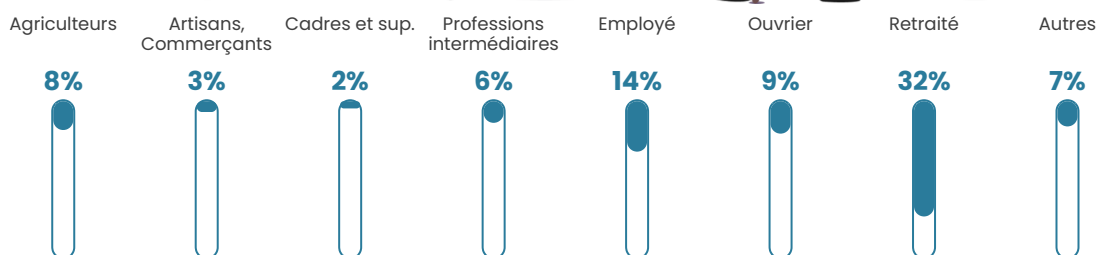

24 h/km²

Revenu moyen

19 420 €/an

Evolution du nombre d'habitants

Sources : Institut national de la statistique et des études économiques (insee) selon Les dernières parutions officielles de 2024 portant sur les années 2020, 2021 et 2022.

Tranche d'âge

Activité professionnelle

Niveau de diplôme

Composition des ménages

Profils électoraux

Premier tour

	Marine LE PEN	32.20 %
	Emmanuel MACRON	19.32 %
	Jean-Luc MÉLENCHON	13.26 %
	Éric ZEMMOUR	10.04 %
	Jean LASSALLE	9.85 %
	Valérie PÉCRESSÉ	6.25 %
	Fabien ROUSSEL	2.27 %
	Yannick JADOT	2.08 %
	Nicolas DUPONT-AIGNAN	1.70 %
	Anne HIDALGO	1.52 %
	Nathalie ARTHAUD	0.95 %
	Philippe POUTOU	0.57 %