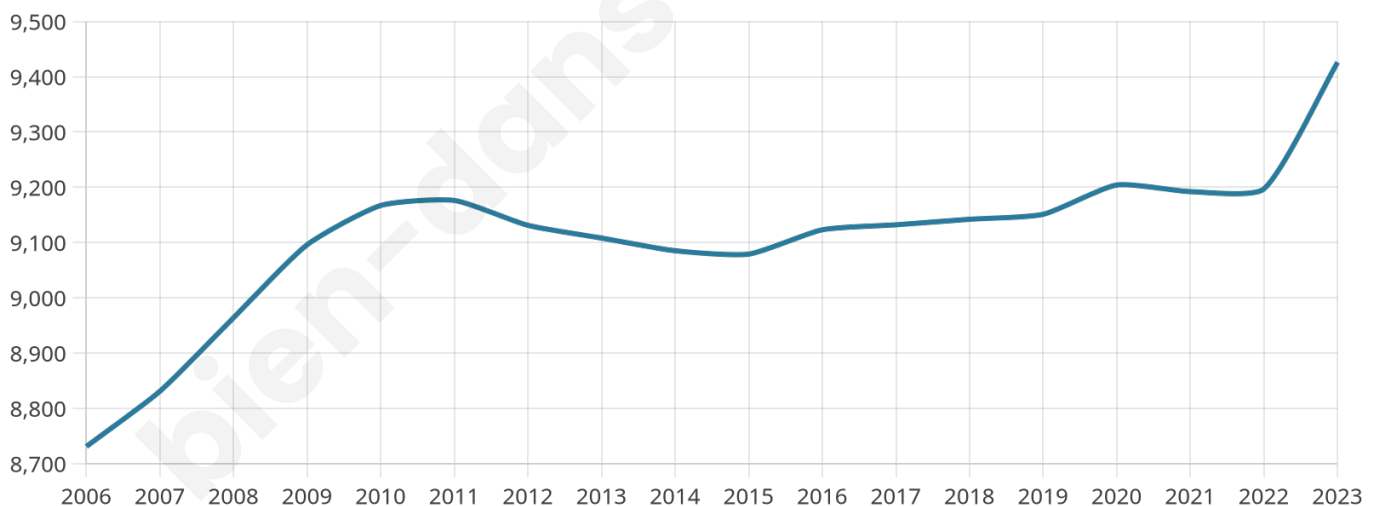

# Statistiques sur la population

Nombre d'habitants

**9 426**

Age moyen

**41 ans**

Pop active

**45.2%**

Taux chômage

**9.1%**

Pop densité

**496 h/km<sup>2</sup>**

Revenu moyen

**21 800 €/an**

## Evolution du nombre d'habitants

Sources : Institut national de la statistique et des études économiques (insee) selon Les dernières parutions officielles de 2024 portant sur les années 2020, 2021 et 2022.