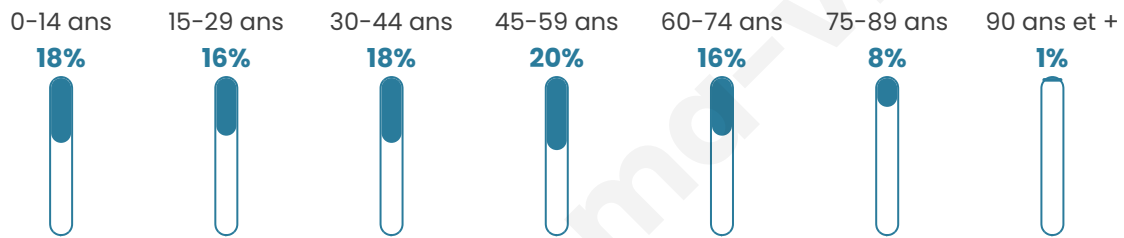

# Statistiques sur la population

Nombre d'habitants

**9 426**

Age moyen

**41 ans**

Pop active

**45.2%**

Taux chômage

**9.1%**

Pop densité

**496 h/km<sup>2</sup>**

Revenu moyen

**21 800 €/an**

## Evolution du nombre d'habitants

Sources : Institut national de la statistique et des études économiques (insee) selon Les dernières parutions officielles de 2024 portant sur les années 2020, 2021 et 2022.

## Tranche d'âge