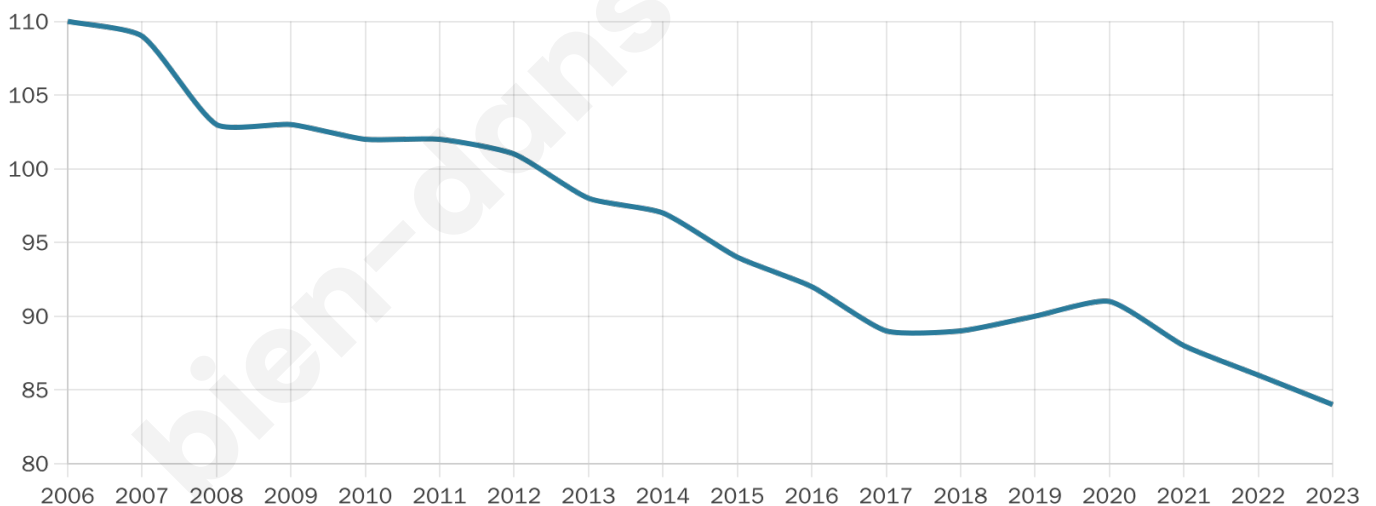

# Statistiques sur la population

Nombre d'habitants

**84**

Age moyen

**48 ans**

Pop active

**48.8%**

Taux chômage

**3.4%**

Pop densité

**4 h/km<sup>2</sup>**

Revenu moyen

**NC**

## Evolution du nombre d'habitants

Sources : Institut national de la statistique et des études économiques (insee) selon Les dernières parutions officielles de 2024 portant sur les années 2020, 2021 et 2022.