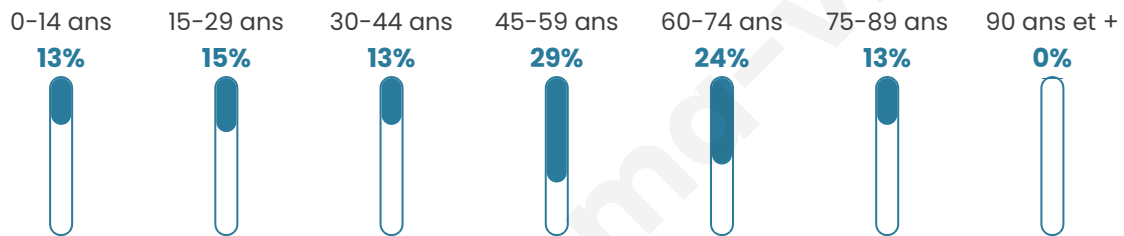

# Statistiques sur la population

Nombre d'habitants

**84**

Age moyen

**48 ans**

Pop active

**48.8%**

Taux chômage

**3.4%**

Pop densité

**4 h/km<sup>2</sup>**

Revenu moyen

**NC**

## Evolution du nombre d'habitants

Sources : Institut national de la statistique et des études économiques (insee) selon Les dernières parutions officielles de 2024 portant sur les années 2020, 2021 et 2022.

## Tranche d'âge