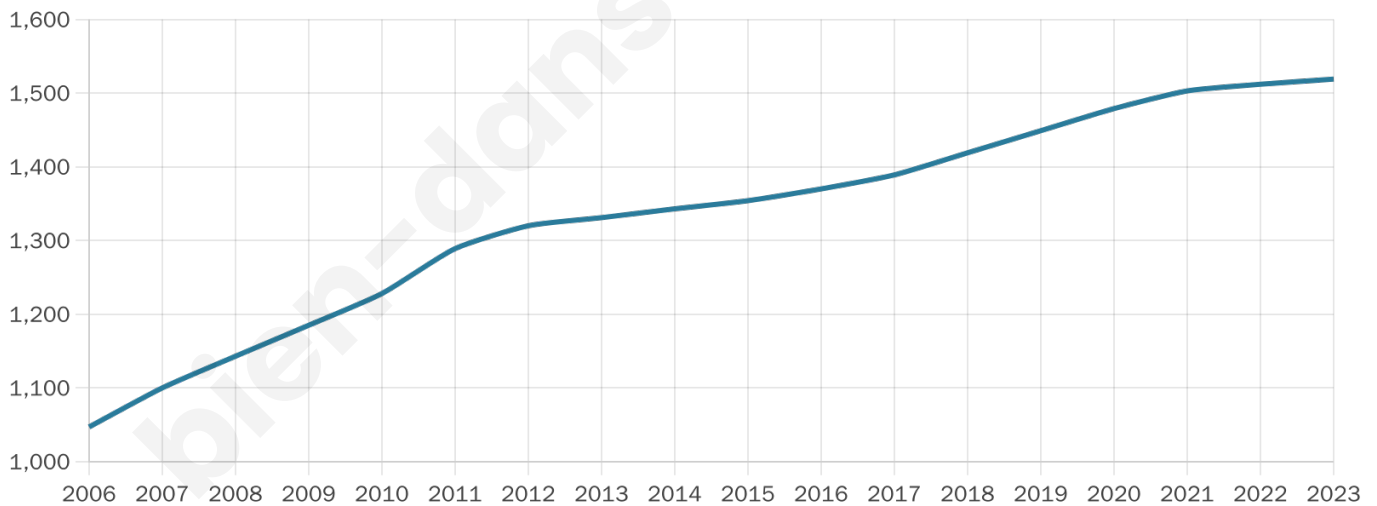

# Statistiques sur la population

Nombre d'habitants

**1 519**

Age moyen

**44 ans**

Pop active

**44.5%**

Taux chômage

**8.8%**

Pop densité

**117 h/km<sup>2</sup>**

Revenu moyen

**22 640 €/an**

## Evolution du nombre d'habitants

Sources : Institut national de la statistique et des études économiques (insee) selon Les dernières parutions officielles de 2024 portant sur les années 2020, 2021 et 2022.