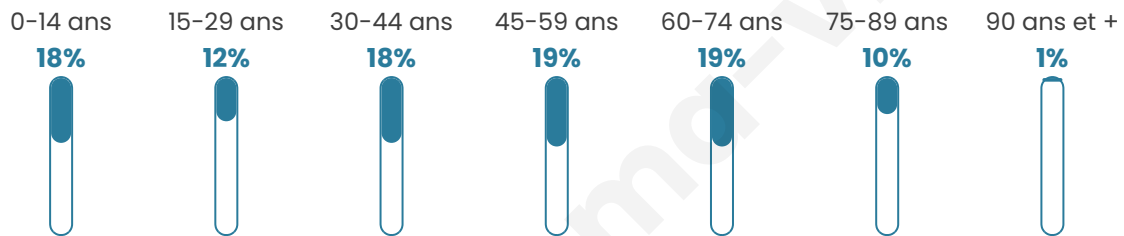

# Statistiques sur la population

Nombre d'habitants

**1 519**

Age moyen

**44 ans**

Pop active

**44.5%**

Taux chômage

**8.8%**

Pop densité

**117 h/km<sup>2</sup>**

Revenu moyen

**22 640 €/an**

## Evolution du nombre d'habitants

Sources : Institut national de la statistique et des études économiques (insee) selon Les dernières parutions officielles de 2024 portant sur les années 2020, 2021 et 2022.

## Tranche d'âge