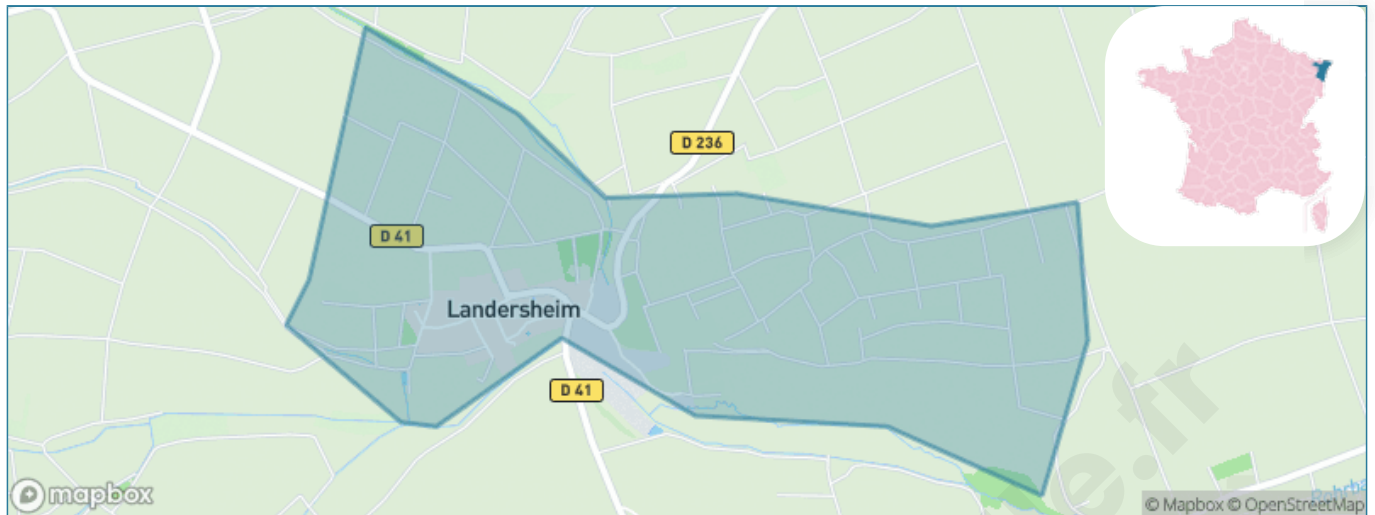

Version web

Ville de Landersheim

Présenté par

Sommaire

Situation géographique	3
Statistiques sur la population	4
Evolution du nombre d'habitants	4
Tranche d'âge	5
0-14 ans	5
15-29 ans	5
30-44 ans	5
45-59 ans	5
60-74 ans	5
75-89 ans	5
90 ans et +	5
Activité professionnelle	5
Agriculteurs	5
Artisans, Commerçants	5
Cadres et sup.	5
Professions intermédiaires	5
Employé	5
Ouvrier	5
Retraité	5
Autres	5
Niveau de diplôme	6
Sans diplôme ou CEP	6
Brevet, BEPC, DNB	6
CAP-BEP ou équivalent	6
BAC ou équivalent	6
BAC+2	6
BAC+3 ou +4	6
BAC+5 ou plus	6
Composition des ménages	6
Couple sans enfant	6
Couple avec enfant(s)	6
Famille monoparentale	6
Colocation / Autre	6
Personnes seules	6
Profils électoraux	7
Premier tour	7
Sécurité	8
Evolution du nombre d'infractions	8
Pour comparer	9
Services à la population	10
Commerce	10
Éducation	10
Villes autour de Landersheim	11

Situation géographique

i Informations clés

- **Région** : Grand Est
- **Département** : Bas-Rhin
- **Code postal** : 67700
- **Superficie** : 2 km²

Statistiques sur la population

Nombre d'habitants

192

Age moyen