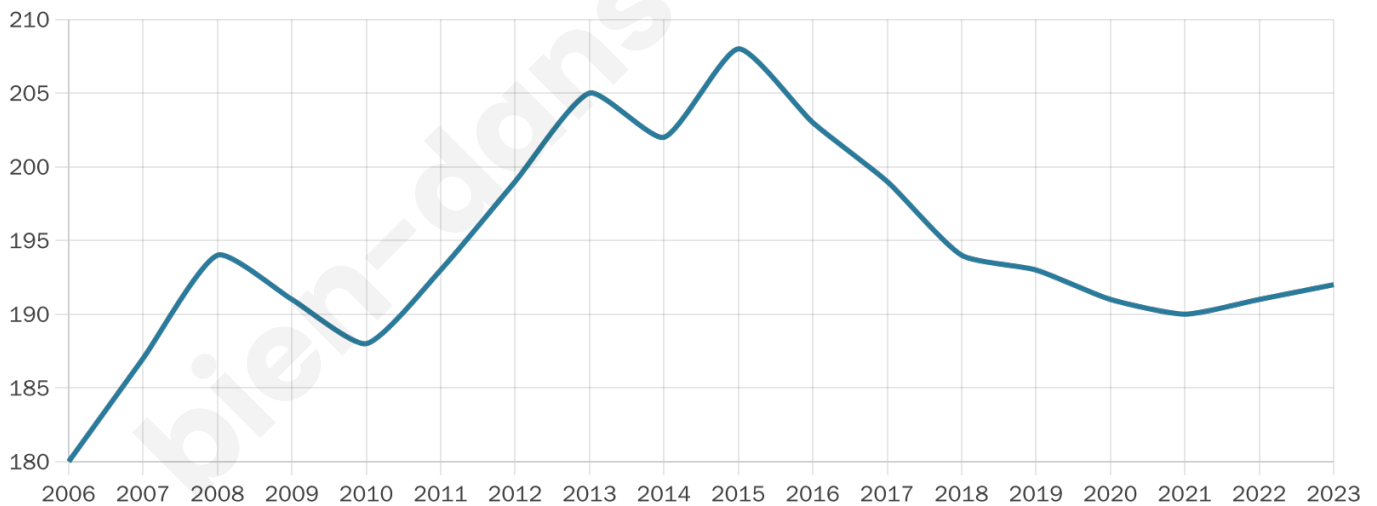

Situation géographique

i Informations clés

- **Région** : Grand Est
- **Département** : Bas-Rhin
- **Code postal** : 67700
- **Superficie** : 2 km²

Statistiques sur la population

Nombre d'habitants

192

Age moyen

40 ans

Pop active

54.2%

Taux chômage

6.5%

Pop densité

96 h/km²

Revenu moyen

25 310 €/an

Evolution du nombre d'habitants

Sources : Institut national de la statistique et des études économiques (insee) selon Les dernières parutions officielles de 2024 portant sur les années 2020, 2021 et 2022.