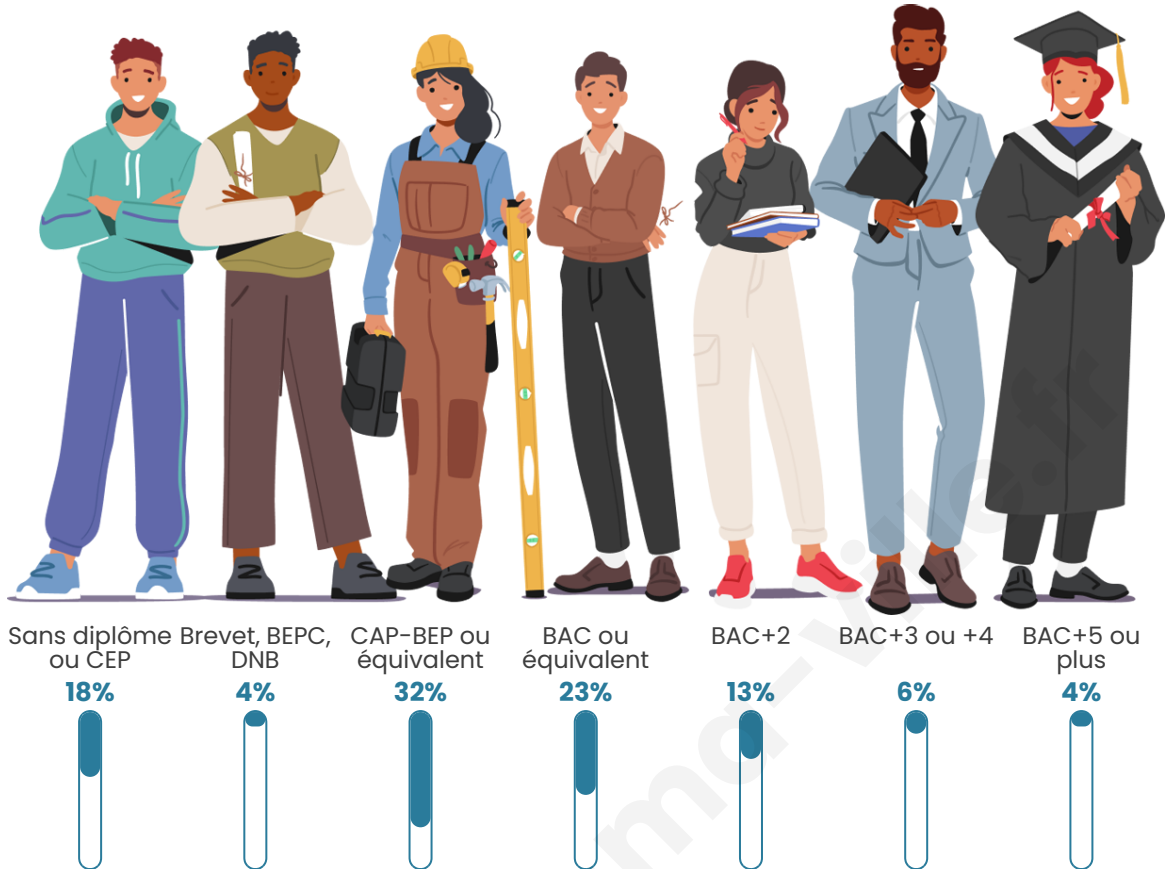

Tranche d'âge

Activité professionnelle

Niveau de diplôme

Composition des ménages

Profils électoraux

Premier tour

	Marine LE PEN	41.86 %
	Emmanuel MACRON	28.68 %
	Jean-Luc MÉLENCHON	8.53 %
	Éric ZEMMOUR	6.98 %
	Jean LASSALLE	4.65 %
	Yannick JADOT	3.88 %
	Anne HIDALGO	2.33 %
	Nicolas DUPONT-AIGNAN	1.55 %
	Nathalie ARTHAUD	0.78 %
	Valérie PÉCRESSE	0.78 %
	Fabien ROUSSEL	0.00 %
	Philippe POUTOU	0.00 %