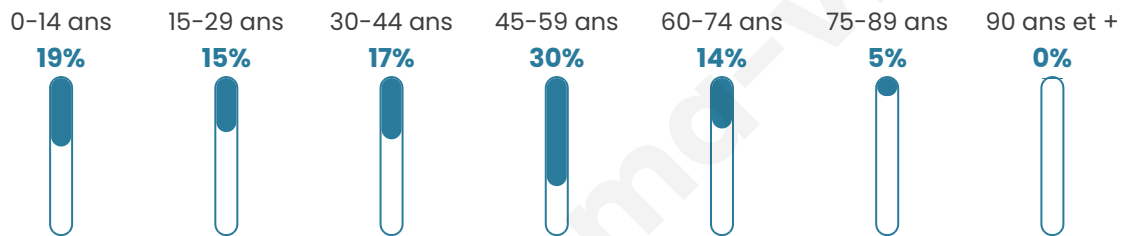

40 ans

Pop active

54.2%

Taux chômage

6.5%

Pop densité

96 h/km²

Revenu moyen

25 310 €/an

Evolution du nombre d'habitants

Sources : Institut national de la statistique et des études économiques (insee) selon Les dernières parutions officielles de 2024 portant sur les années 2020, 2021 et 2022.

Tranche d'âge

Activité professionnelle

Niveau de diplôme

Composition des ménages

Profils électoraux

Premier tour

	Marine LE PEN	41.86 %
	Emmanuel MACRON	28.68 %
	Jean-Luc MÉLENCHON	8.53 %
	Éric ZEMMOUR	6.98 %
	Jean LASSALLE	4.65 %
	Yannick JADOT	3.88 %
	Anne HIDALGO	2.33 %
	Nicolas DUPONT-AIGNAN	1.55 %
	Nathalie ARTHAUD	0.78 %
	Valérie PÉCRESSE	0.78 %
	Fabien ROUSSEL	0.00 %
	Philippe POUTOU	0.00 %