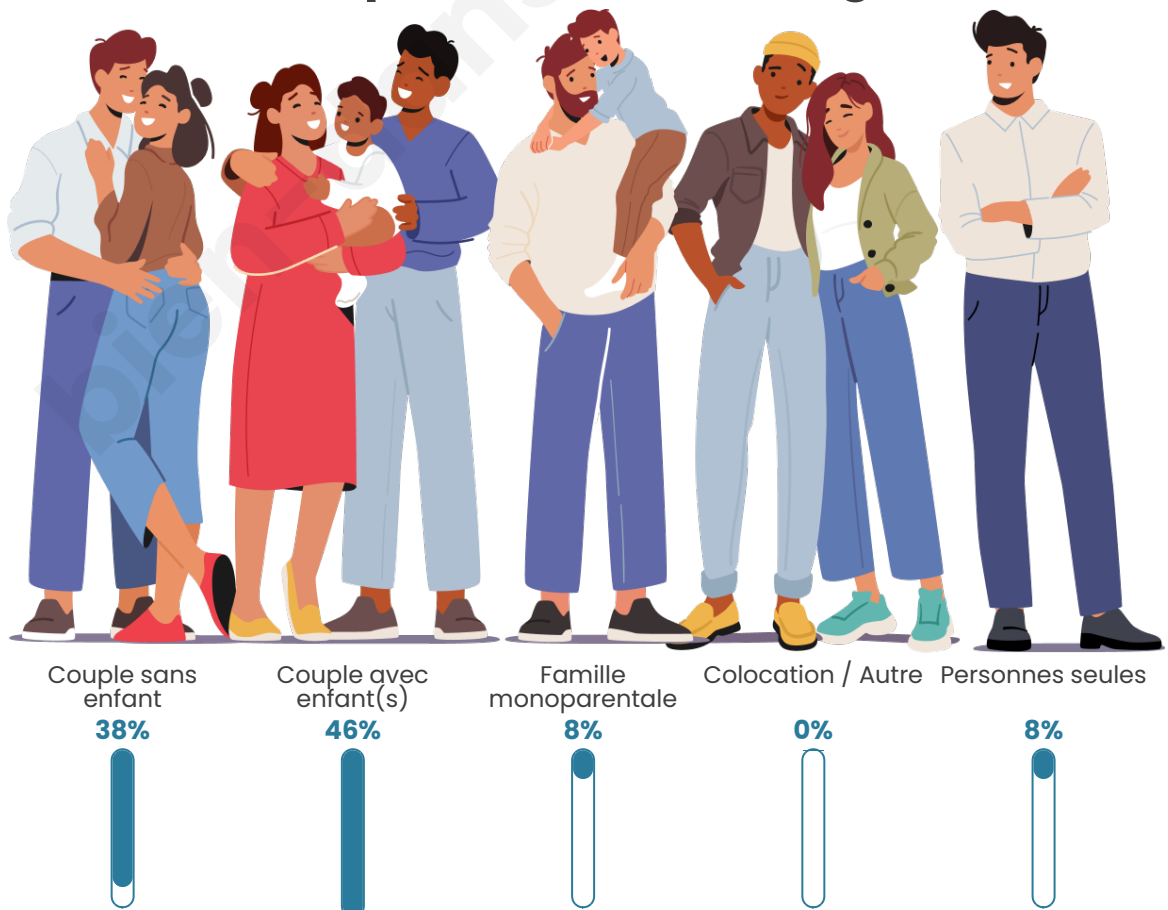

Tranche d'âge

Activité professionnelle

Niveau de diplôme

Composition des ménages

Profils électoraux

Premier tour

	Marine LE PEN	41.86 %
	Emmanuel MACRON	28.68 %
	Jean-Luc MÉLENCHON	8.53 %
	Éric ZEMMOUR	6.98 %
	Jean LASSALLE	4.65 %
	Yannick JADOT	3.88 %
	Anne HIDALGO	2.33 %
	Nicolas DUPONT-AIGNAN	1.55 %
	Nathalie ARTHAUD	0.78 %
	Valérie PÉCRESSE	0.78 %
	Fabien ROUSSEL	0.00 %
	Philippe POUTOU	0.00 %