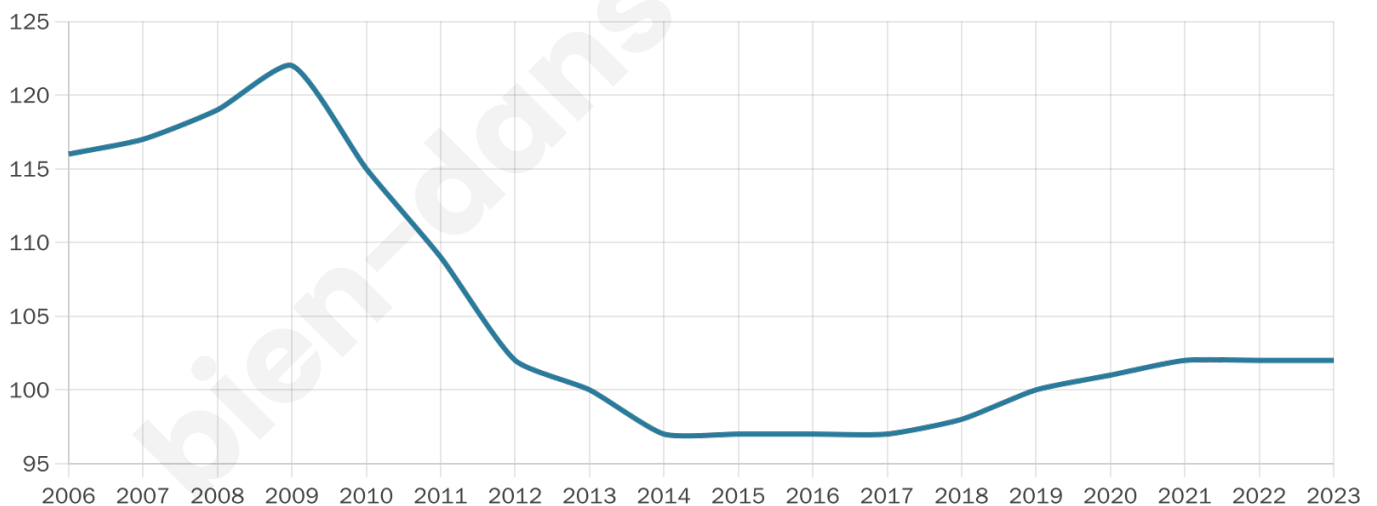

# Statistiques sur la population

Nombre d'habitants

**102**

Age moyen

**48 ans**

Pop active

**41.2%**

Taux chômage

**5.5%**

Pop densité

**34 h/km<sup>2</sup>**

Revenu moyen

**NC**

## Evolution du nombre d'habitants

Sources : Institut national de la statistique et des études économiques (insee) selon Les dernières parutions officielles de 2024 portant sur les années 2020, 2021 et 2022.