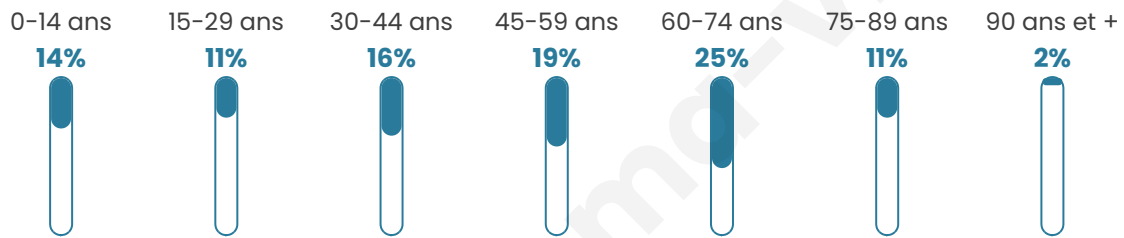

# Statistiques sur la population

Nombre d'habitants

**102**

Age moyen

**48 ans**

Pop active

**41.2%**

Taux chômage

**5.5%**

Pop densité

**34 h/km<sup>2</sup>**

Revenu moyen

**NC**

## Evolution du nombre d'habitants

Sources : Institut national de la statistique et des études économiques (insee) selon Les dernières parutions officielles de 2024 portant sur les années 2020, 2021 et 2022.

## Tranche d'âge