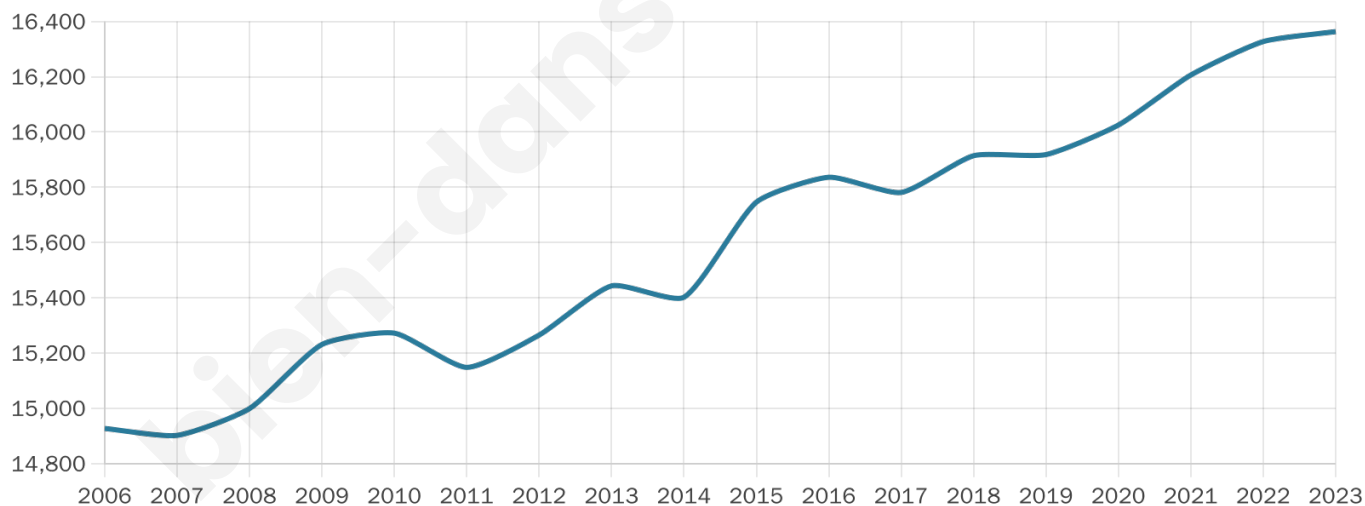

Version web

Ville de Landerneau

Présenté par

Sommaire

Situation géographique	3
Statistiques sur la population	4
Evolution du nombre d'habitants	4
Tranche d'âge	5
0-14 ans	5
15-29 ans	5
30-44 ans	5
45-59 ans	5
60-74 ans	5
75-89 ans	5
90 ans et +	5
Activité professionnelle	5
Agriculteurs	5
Artisans, Commerçants	5
Cadres et sup.	5
Professions intermédiaires	5
Employé	5
Ouvrier	5
Retraité	5
Autres	5
Niveau de diplôme	6
Sans diplôme ou CEP	6
Brevet, BEPC, DNB	6
CAP-BEP ou équivalent	6
BAC ou équivalent	6
BAC+2	6
BAC+3 ou +4	6
BAC+5 ou plus	6
Composition des ménages	6
Couple sans enfant	6
Couple avec enfant(s)	6
Famille monoparentale	6
Colocation / Autre	6
Personnes seules	6
Profil électoraux	7
Premier tour	7
Sécurité	8
Evolution du nombre d'infractions	8
Pour comparer	9
Services à la population	10
Commerce	10
Éducation	10
Villes autour de Landerneau	11
Avis sur la ville de Landerneau	12
Moyenne par critère	12
Villes autour de Landerneau	12
Répartition des avis par note	12
Répartition des avis par note	12

Age moyen

43 ans

Pop active

44.5%

Taux chômage

8%

Pop densité

1 259 h/km²

Revenu moyen

23 300 €/an

Evolution du nombre d'habitants

Sources : Institut national de la statistique et des études économiques (insee) selon Les dernières parutions officielles de 2024 portant sur les années 2020, 2021 et 2022.