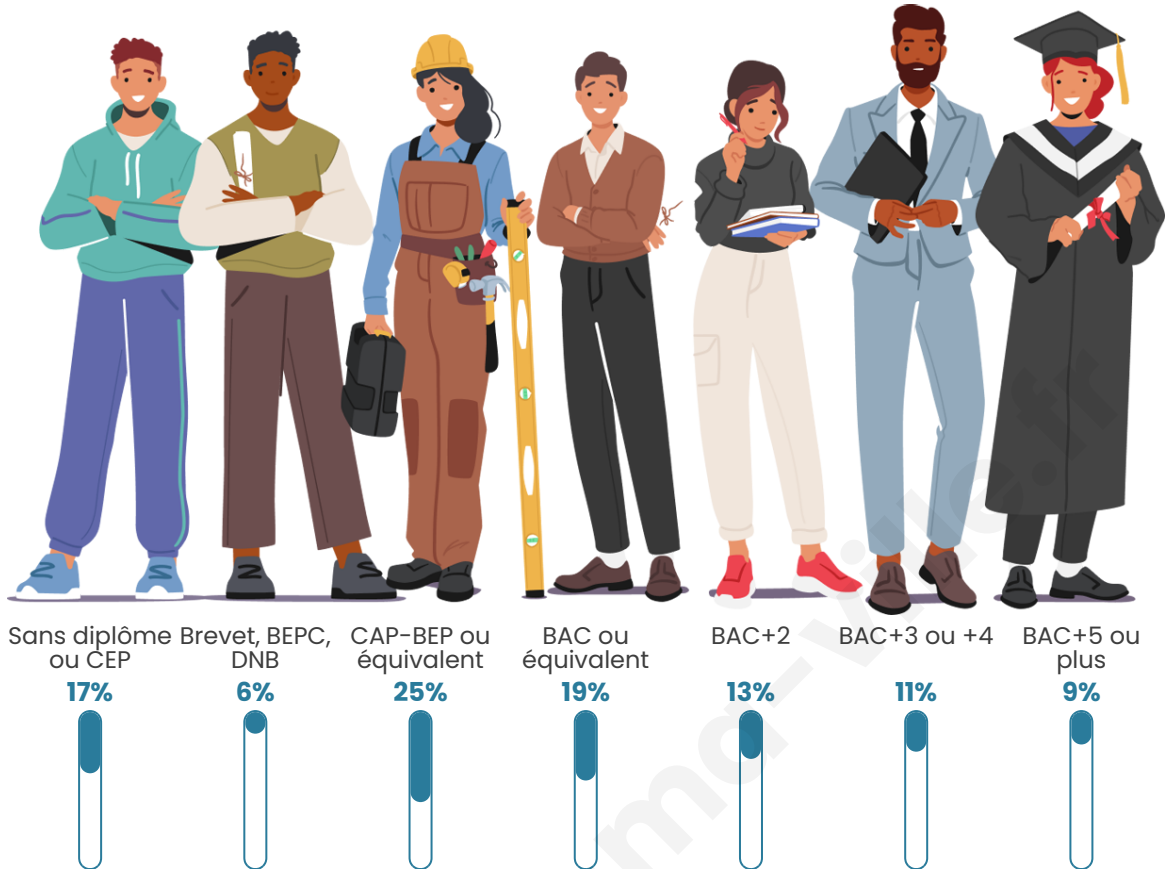

Tranche d'âge

Activité professionnelle

Niveau de diplôme

Composition des ménages

Profils électoraux

Premier tour

	Emmanuel MACRON	35.51 %
	Jean-Luc MÉLENCHON	21.26 %
	Marine LE PEN	16.57 %
	Yannick JADOT	7.00 %
	Valérie PÉCRESE	4.87 %
	Éric ZEMMOUR	3.39 %
	Anne HIDALGO	2.97 %
	Fabien ROUSSEL	2.82 %
	Jean LASSALLE	2.61 %
	Nicolas DUPONT-AIGNAN	1.43 %
	Philippe POUTOU	1.01 %
	Nathalie ARTHAUD	0.58 %