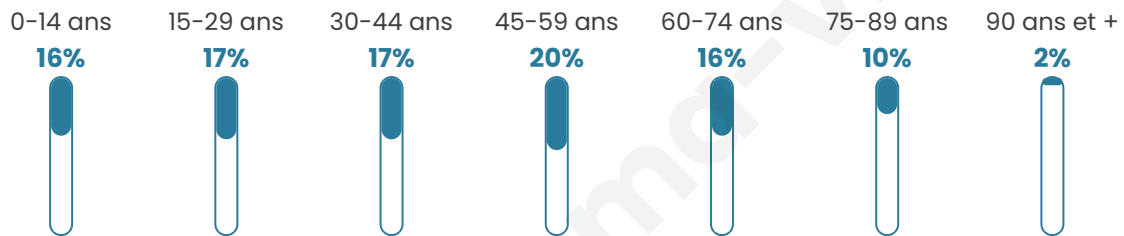

Age moyen

43 ans

Pop active

44.5%

Taux chômage

8%

Pop densité

1 259 h/km²

Revenu moyen

23 300 €/an

Evolution du nombre d'habitants

Sources : Institut national de la statistique et des études économiques (insee) selon Les dernières parutions officielles de 2024 portant sur les années 2020, 2021 et 2022.

Tranche d'âge

Activité professionnelle

Niveau de diplôme

Composition des ménages

Profils électoraux

Premier tour

	Emmanuel MACRON	35.51 %
	Jean-Luc MÉLENCHON	21.26 %
	Marine LE PEN	16.57 %
	Yannick JADOT	7.00 %
	Valérie PÉCRESE	4.87 %
	Éric ZEMMOUR	3.39 %
	Anne HIDALGO	2.97 %
	Fabien ROUSSEL	2.82 %
	Jean LASSALLE	2.61 %
	Nicolas DUPONT-AIGNAN	1.43 %
	Philippe POUTOU	1.01 %
	Nathalie ARTHAUD	0.58 %