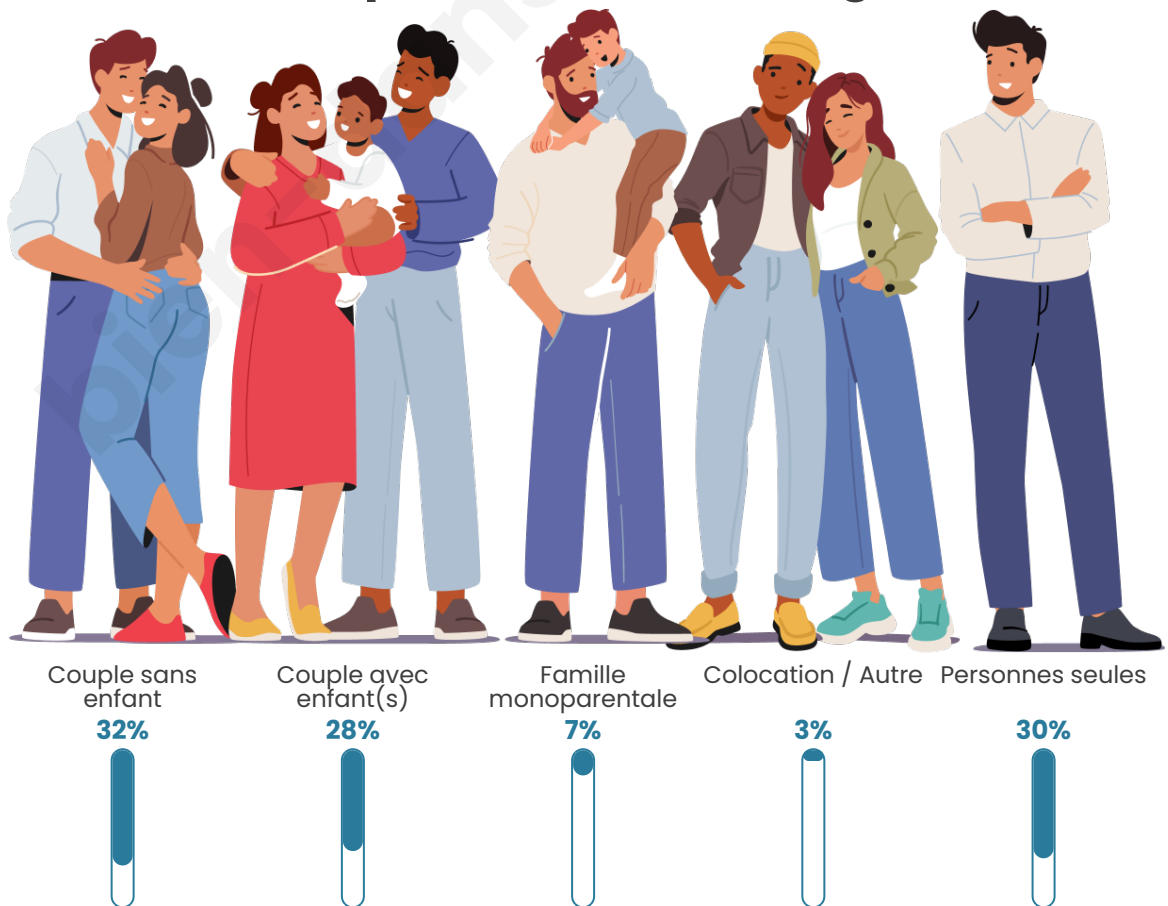

Tranche d'âge

Activité professionnelle

Niveau de diplôme

Composition des ménages

Profils électoraux

Premier tour

	Emmanuel MACRON	35.51 %
	Jean-Luc MÉLENCHON	21.26 %
	Marine LE PEN	16.57 %
	Yannick JADOT	7.00 %
	Valérie PÉCRESE	4.87 %
	Éric ZEMMOUR	3.39 %
	Anne HIDALGO	2.97 %
	Fabien ROUSSEL	2.82 %
	Jean LASSALLE	2.61 %
	Nicolas DUPONT-AIGNAN	1.43 %
	Philippe POUTOU	1.01 %
	Nathalie ARTHAUD	0.58 %