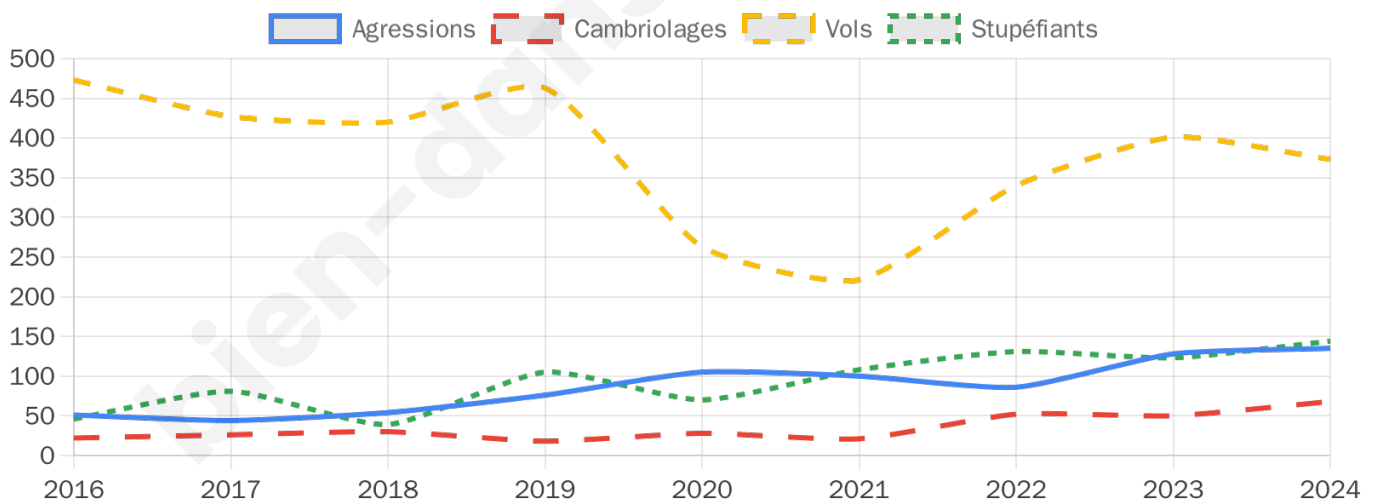

11 208 inscrits

Participation : 77.88%

Votes blancs : 1.55%

Votes nuls : 0.53%

Second tour

	Emmanuel MACRON	71,65 %
	Marine LE PEN	28,35 %

11 211 inscrits

Participation : 77.32%

Votes blancs : 6.77%

Votes nuls : 2.71%

Sécurité

Agressions physiques / sexuelles

135

Cambriolages

68

Vols / dégradations

373

Stupéfiants

144

Evolution du nombre d'infractions

Pour comparer

(en proportion du nombre d'habitants)

Sources : Bases statistiques communale, départementale et régionale de la délinquance enregistrée par la police et la gendarmerie nationales selon les dernières parutions officielles de 2025 portant sur l'année 2024 ([data.gouv](https://data.gouv.fr)).