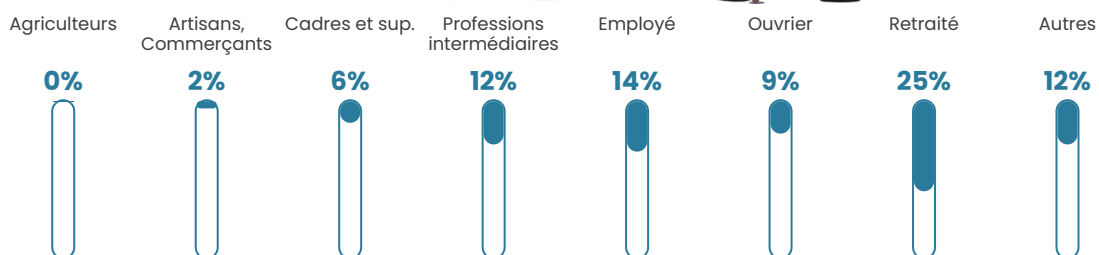

Revenu moyen

23 300 €/an

Evolution du nombre d'habitants

Sources : Institut national de la statistique et des études économiques (insee) selon Les dernières parutions officielles de 2024 portant sur les années 2020, 2021 et 2022.

Tranche d'âge

Activité professionnelle

Niveau de diplôme

Composition des ménages

Profils électoraux

Premier tour

	Emmanuel MACRON	35.51 %
	Jean-Luc MÉLENCHON	21.26 %
	Marine LE PEN	16.57 %
	Yannick JADOT	7.00 %
	Valérie PÉCRESE	4.87 %
	Éric ZEMMOUR	3.39 %
	Anne HIDALGO	2.97 %
	Fabien ROUSSEL	2.82 %
	Jean LASSALLE	2.61 %
	Nicolas DUPONT-AIGNAN	1.43 %
	Philippe POUTOU	1.01 %
	Nathalie ARTHAUD	0.58 %