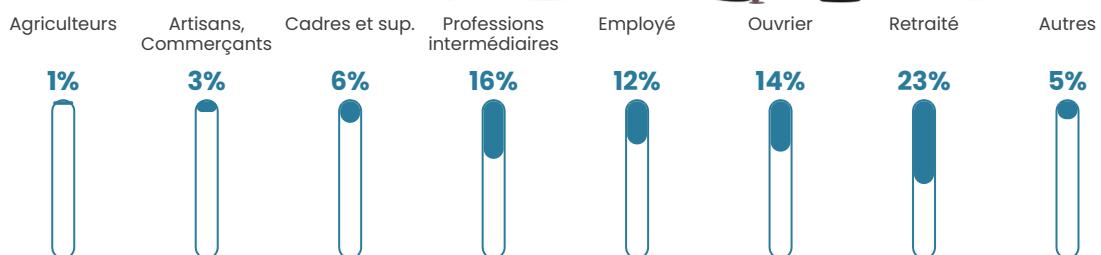

63 h/km²

Revenu moyen

25 040 €/an

Evolution du nombre d'habitants

Sources : Institut national de la statistique et des études économiques (insee) selon Les dernières parutions officielles de 2024 portant sur les années 2020, 2021 et 2022.

Tranche d'âge

Activité professionnelle

Niveau de diplôme

Composition des ménages

Profils électoraux

Premier tour

	Emmanuel MACRON	33.60 %
	Marine LE PEN	30.13 %
	Jean-Luc MÉLENCHON	11.47 %
	Éric ZEMMOUR	6.93 %
	Valérie PÉCRESSÉ	4.27 %
	Jean LASSALLE	3.47 %
	Nicolas DUPONT- AIGNAN	3.20 %
	Yannick JADOT	2.40 %
	Anne HIDALGO	2.13 %
	Fabien ROUSSEL	1.87 %
	Nathalie ARTHAUD	0.27 %
	Philippe POUTOU	0.27 %