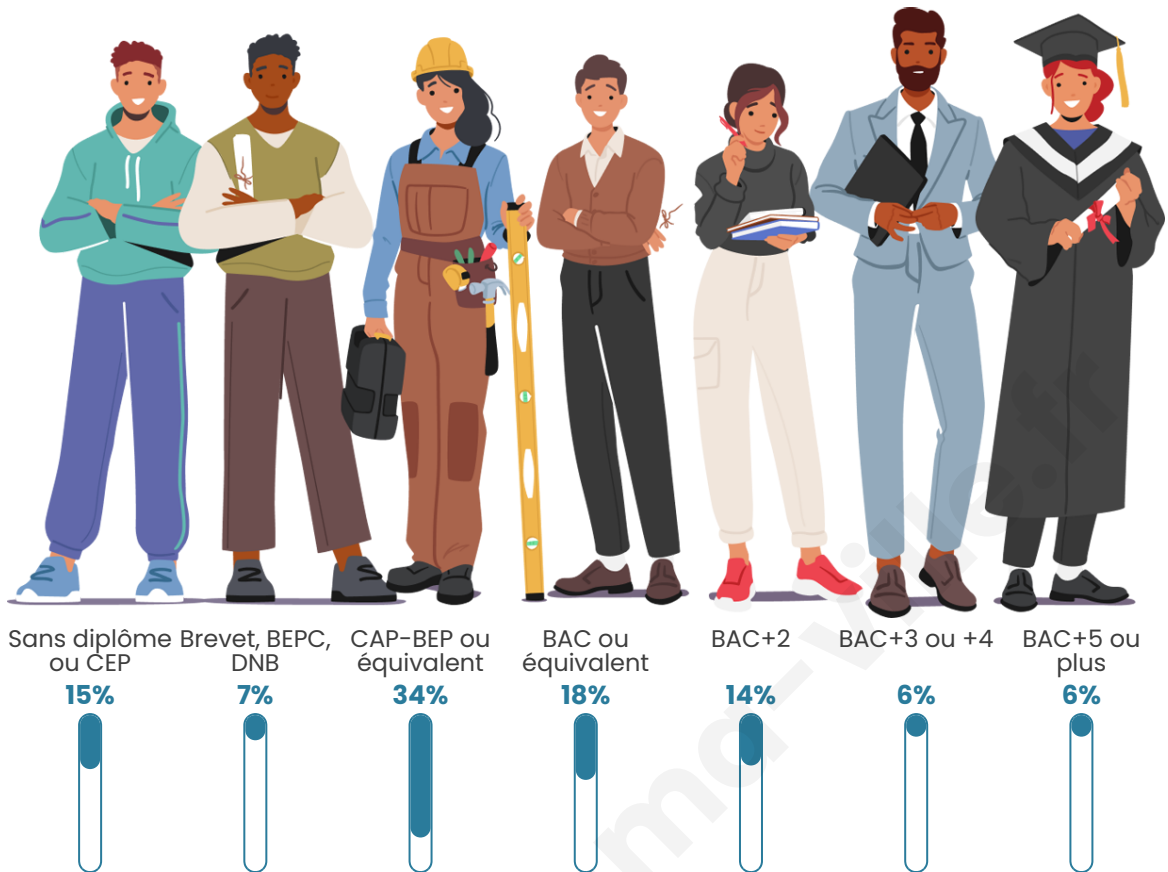

628

Age moyen

40 ans

Pop active

49.4%

Taux chômage

8.6%

Pop densité

Tranche d'âge

Activité professionnelle

Niveau de diplôme

Composition des ménages

Profils électoraux

Premier tour

	Emmanuel MACRON	33.60 %
	Marine LE PEN	30.13 %
	Jean-Luc MÉLENCHON	11.47 %
	Éric ZEMMOUR	6.93 %
	Valérie PÉCRESSÉ	4.27 %
	Jean LASSALLE	3.47 %
	Nicolas DUPONT- AIGNAN	3.20 %
	Yannick JADOT	2.40 %
	Anne HIDALGO	2.13 %
	Fabien ROUSSEL	1.87 %
	Nathalie ARTHAUD	0.27 %
	Philippe POUTOU	0.27 %