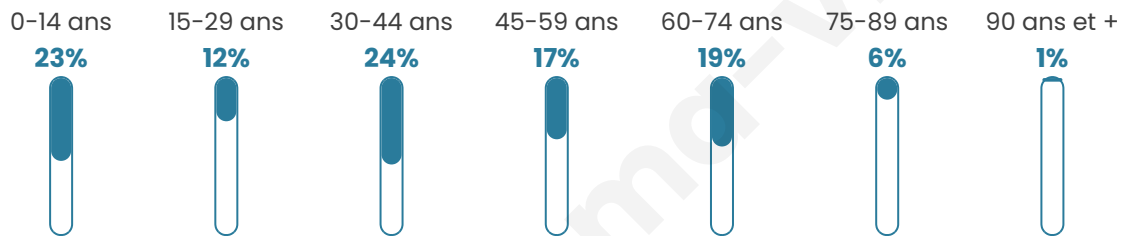

628

Age moyen

40 ans

Pop active

49.4%

Taux chômage

8.6%

Pop densité

63 h/km²

Revenu moyen

25 040 €/an

Evolution du nombre d'habitants

Sources : Institut national de la statistique et des études économiques (insee) selon Les dernières parutions officielles de 2024 portant sur les années 2020, 2021 et 2022.

Tranche d'âge

Activité professionnelle

Niveau de diplôme

Composition des ménages

Profils électoraux

Premier tour

	Emmanuel MACRON	33.60 %
	Marine LE PEN	30.13 %
	Jean-Luc MÉLENCHON	11.47 %
	Éric ZEMMOUR	6.93 %
	Valérie PÉCRESSÉ	4.27 %
	Jean LASSALLE	3.47 %
	Nicolas DUPONT- AIGNAN	3.20 %
	Yannick JADOT	2.40 %
	Anne HIDALGO	2.13 %
	Fabien ROUSSEL	1.87 %
	Nathalie ARTHAUD	0.27 %
	Philippe POUTOU	0.27 %

483 inscrits

Participation : 78.88%

Votes blancs : 1.05%

Votes nuls : 0.52%

Second tour

	Emmanuel MACRON	52,84 %
	Marine LE PEN	47,16 %

483 inscrits

Participation : 78.67%