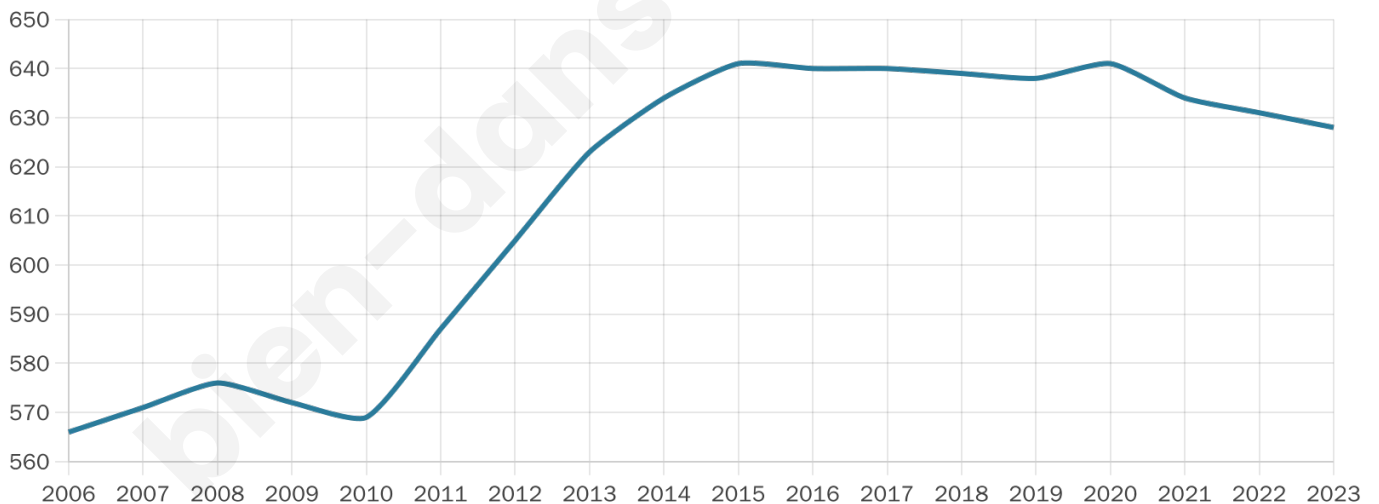

628

Age moyen

40 ans

Pop active

49.4%

Taux chômage

8.6%

Pop densité

63 h/km²

Revenu moyen

25 040 €/an

Evolution du nombre d'habitants

Sources : Institut national de la statistique et des études économiques (insee) selon Les dernières parutions officielles de 2024 portant sur les années 2020, 2021 et 2022.