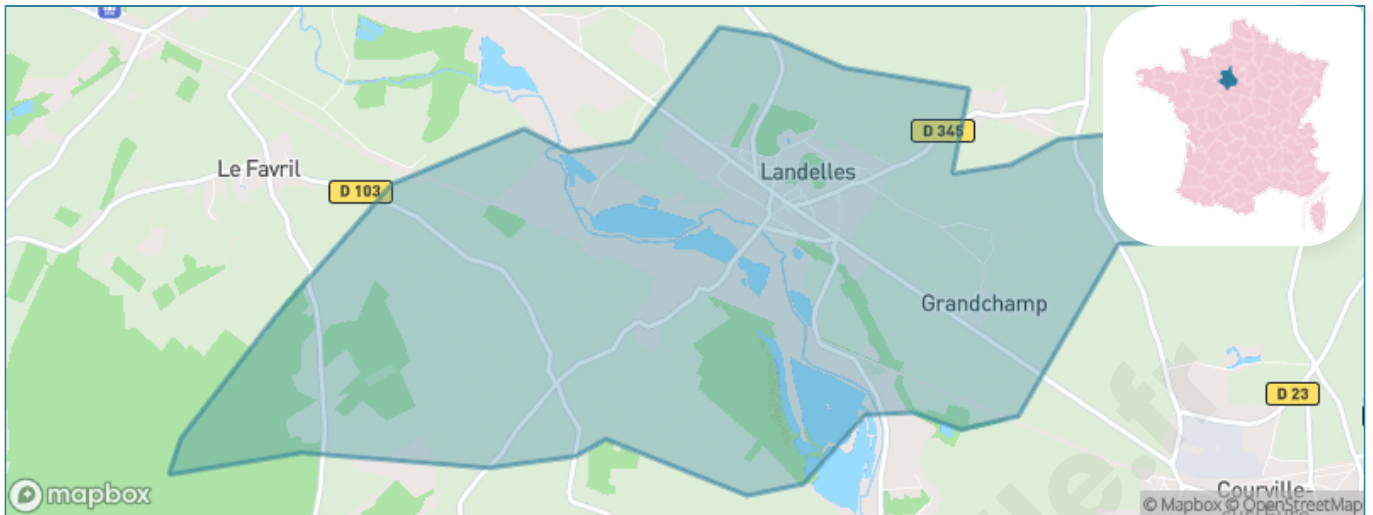

Version web

Ville de Landelles

Présenté par

BIEN dans
ma **VILLE** 

Sommaire

Situation géographique	3
Statistiques sur la population	4
Evolution du nombre d'habitants	4
Tranche d'âge	5
0-14 ans	5
15-29 ans	5
30-44 ans	5
45-59 ans	5
60-74 ans	5
75-89 ans	5
90 ans et +	5
Activité professionnelle	5
Agriculteurs	5
Artisans, Commerçants	5
Cadres et sup.	5
Professions intermédiaires	5
Employé	5
Ouvrier	5
Retraité	5
Autres	5
Niveau de diplôme	6
Sans diplôme ou CEP	6
Brevet, BEPC, DNB	6
CAP-BEP ou équivalent	6
BAC ou équivalent	6
BAC+2	6
BAC+3 ou +4	6
BAC+5 ou plus	6
Composition des ménages	6
Couple sans enfant	6
Couple avec enfant(s)	6
Famille monoparentale	6
Colocation / Autre	6
Personnes seules	6
Profils électoraux	7
Premier tour	7
Sécurité	8
Evolution du nombre d'infractions	8
Pour comparer	9
Services à la population	10
Commerce	10
Éducation	10
Villes autour de Landelles	12

Situation géographique

i Informations clés

- **Région** : Centre-Val de Loire
- **Département** : Eure-et-Loir
- **Code postal** : 28190
- **Superficie** : 10 km²

Statistiques sur la population

Nombre d'habitants