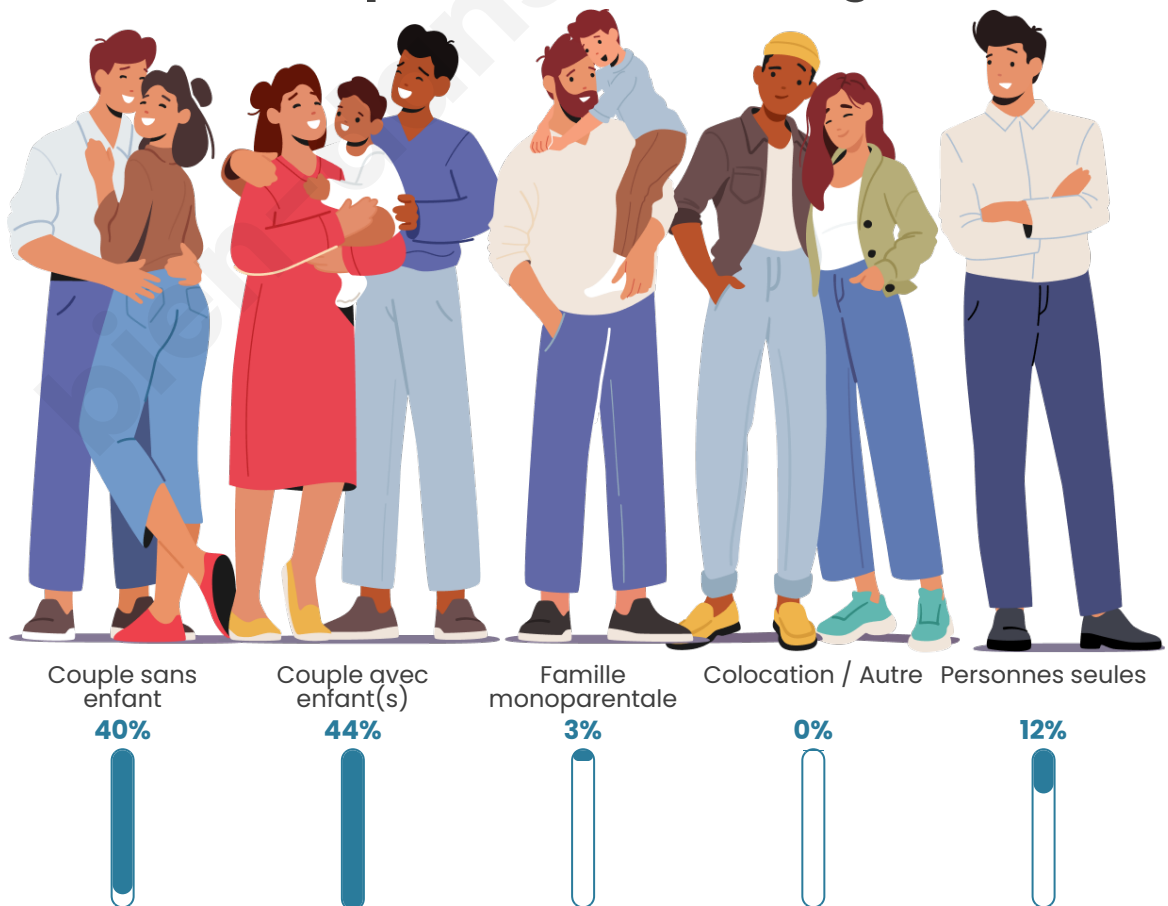

Tranche d'âge

Activité professionnelle

Niveau de diplôme

Composition des ménages

Profils électoraux

Premier tour

	Emmanuel MACRON	33.60 %
	Marine LE PEN	30.13 %
	Jean-Luc MÉLENCHON	11.47 %
	Éric ZEMMOUR	6.93 %
	Valérie PÉCRESSÉ	4.27 %
	Jean LASSALLE	3.47 %
	Nicolas DUPONT- AIGNAN	3.20 %
	Yannick JADOT	2.40 %
	Anne HIDALGO	2.13 %
	Fabien ROUSSEL	1.87 %
	Nathalie ARTHAUD	0.27 %
	Philippe POUTOU	0.27 %