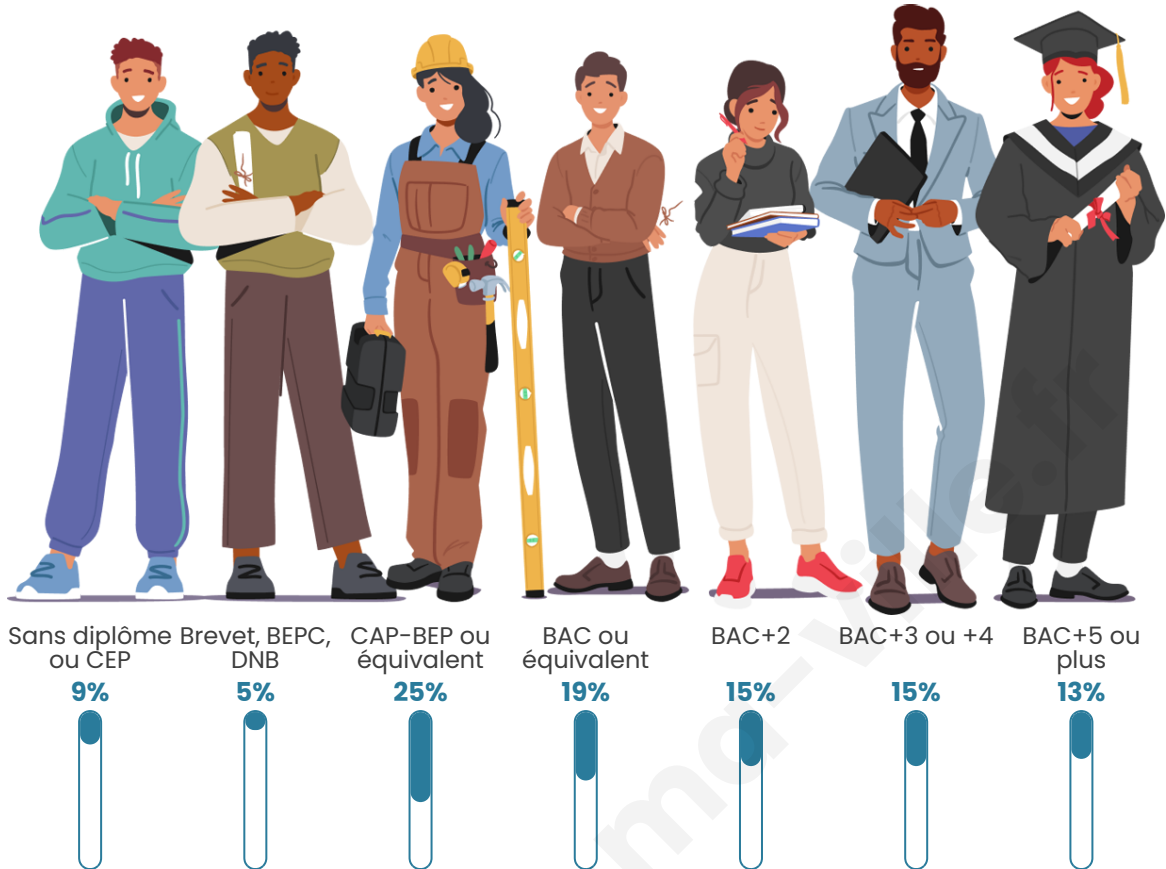

Version web

Ville de Landéda

Présenté par

BIEN dans
ma **VILLE** 

Sommaire

Situation géographique	3
Statistiques sur la population	4
Evolution du nombre d'habitants	4
Tranche d'âge	5
0-14 ans	5
15-29 ans	5
30-44 ans	5
45-59 ans	5
60-74 ans	5
75-89 ans	5
90 ans et +	5
Activité professionnelle	5
Agriculteurs	5
Artisans, Commerçants	5
Cadres et sup.	5
Professions intermédiaires	5
Employé	5
Ouvrier	5
Retraité	5
Autres	5
Niveau de diplôme	6
Sans diplôme ou CEP	6
Brevet, BEPC, DNB	6
CAP-BEP ou équivalent	6
BAC ou équivalent	6
BAC+2	6
BAC+3 ou +4	6
BAC+5 ou plus	6
Composition des ménages	6
Couple sans enfant	6
Couple avec enfant(s)	6
Famille monoparentale	6
Colocation / Autre	6
Personnes seules	6
Profils électoraux	7
Premier tour	7
Sécurité	8
Evolution du nombre d'infractions	8
Pour comparer	9
Services à la population	10
Commerce	10
Éducation	10
Villes autour de Landéda	11
Avis sur la ville de Landéda	12
Moyenne par critère	12
Villes autour de Landéda	12
Répartition des avis par note	12
Répartition des avis par note	12

Tranche d'âge

Activité professionnelle

Niveau de diplôme

Composition des ménages

Profils électoraux

Premier tour

	Emmanuel MACRON	35.57 %
	Jean-Luc MÉLENCHON	23.18 %
	Marine LE PEN	15.47 %
	Yannick JADOT	8.03 %
	Éric ZEMMOUR	4.44 %
	Valérie PÉCRESSE	3.80 %
	Fabien ROUSSEL	2.52 %
	Jean LASSALLE	2.48 %
	Anne HIDALGO	1.68 %
	Philippe POUTOU	1.12 %
	Nicolas DUPONT- AIGNAN	1.12 %
	Nathalie ARTHAUD	0.60 %