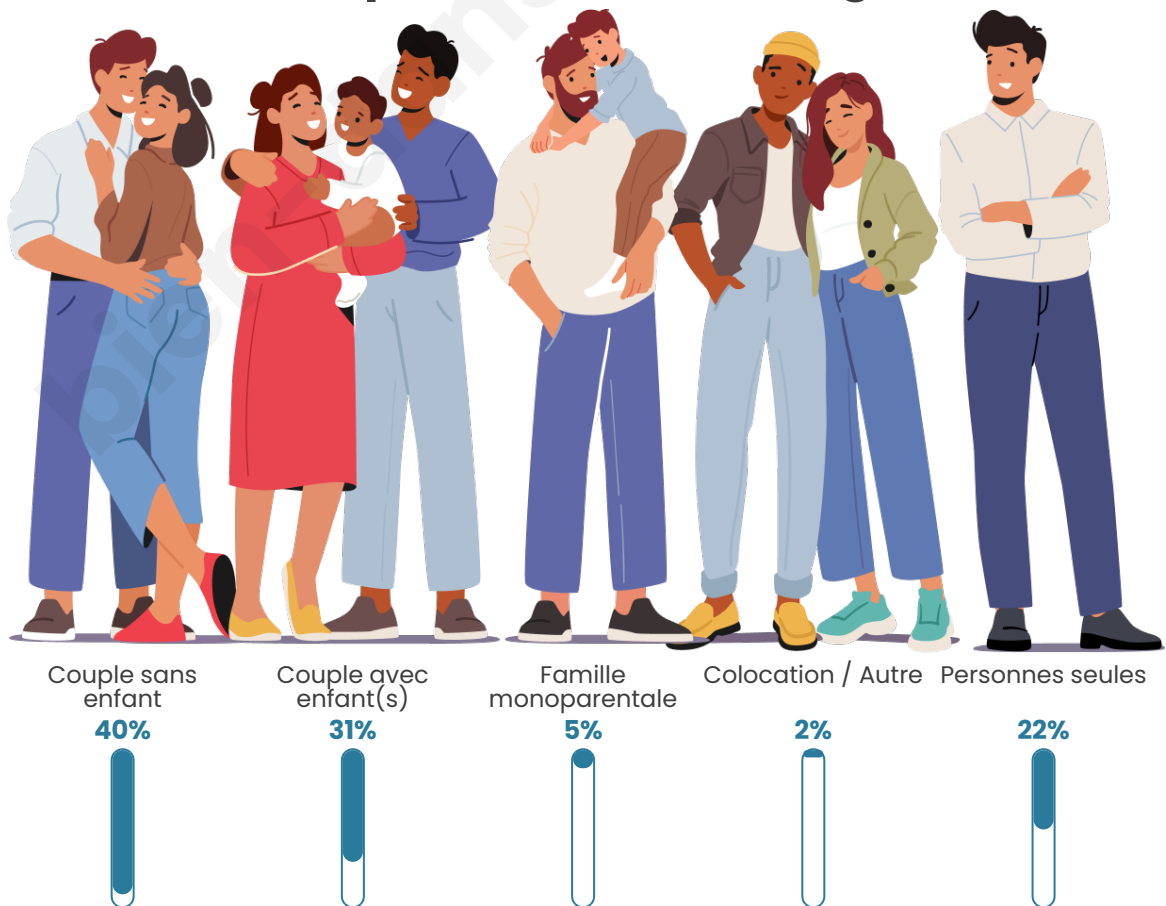

Tranche d'âge

Activité professionnelle

Niveau de diplôme

Composition des ménages

Profils électoraux

Premier tour

	Emmanuel MACRON	35.57 %
	Jean-Luc MÉLENCHON	23.18 %
	Marine LE PEN	15.47 %
	Yannick JADOT	8.03 %
	Éric ZEMMOUR	4.44 %
	Valérie PÉCRESSE	3.80 %
	Fabien ROUSSEL	2.52 %
	Jean LASSALLE	2.48 %
	Anne HIDALGO	1.68 %
	Philippe POUTOU	1.12 %
	Nicolas DUPONT- AIGNAN	1.12 %
	Nathalie ARTHAUD	0.60 %