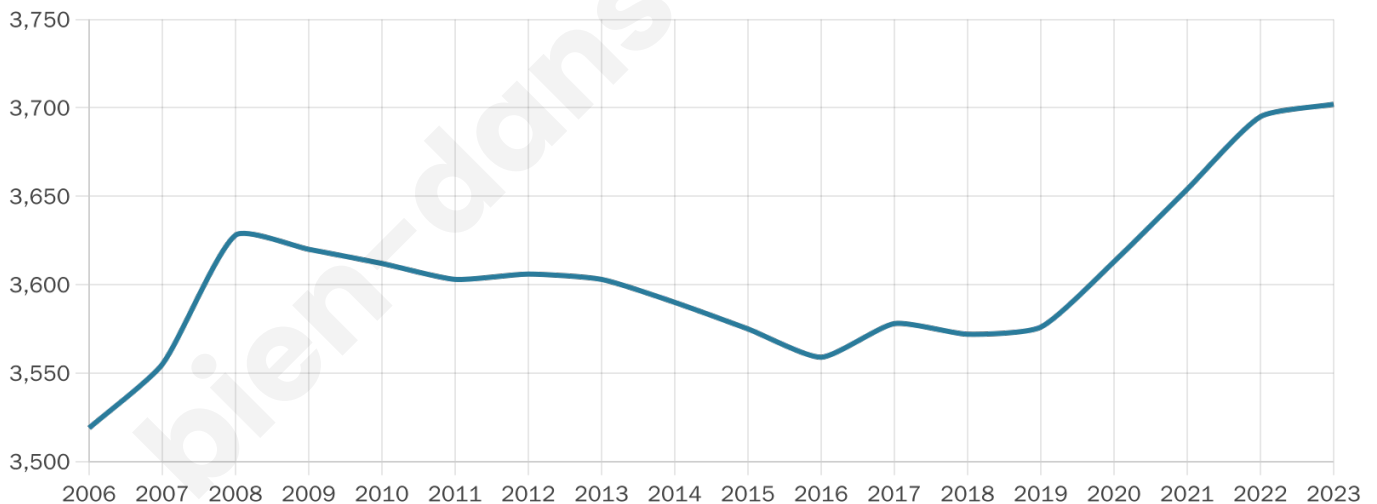

Situation géographique

i Informations clés

- **Région** : Bretagne
- **Département** : Finistère
- **Code postal** : 29870
- **Superficie** : 11 km²

Statistiques sur la population

Nombre d'habitants

3 702

Age moyen

48 ans

Pop active

43.5%

Taux chômage

6%

Pop densité

337 h/km²

Revenu moyen

26 170 €/an

Evolution du nombre d'habitants

Sources : Institut national de la statistique et des études économiques (insee) selon Les dernières parutions officielles de 2024 portant sur les années 2020, 2021 et 2022.