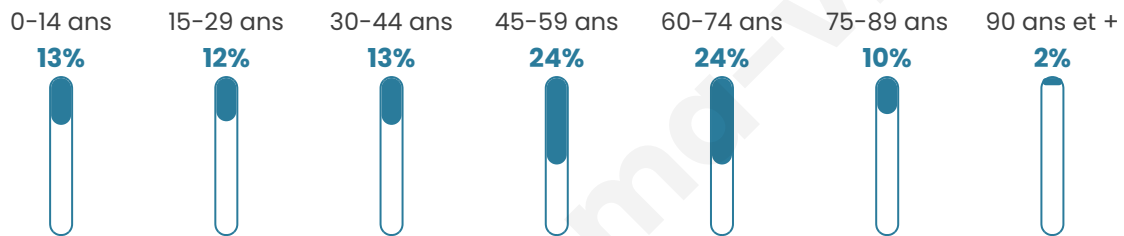

Version web

Ville de Landéda

Présenté par

BIEN dans
ma **VILLE** 

Sommaire

Situation géographique	3
Statistiques sur la population	4
Evolution du nombre d'habitants	4
Tranche d'âge	5
0-14 ans	5
15-29 ans	5
30-44 ans	5
45-59 ans	5
60-74 ans	5
75-89 ans	5
90 ans et +	5
Activité professionnelle	5
Agriculteurs	5
Artisans, Commerçants	5
Cadres et sup.	5
Professions intermédiaires	5
Employé	5
Ouvrier	5
Retraité	5
Autres	5
Niveau de diplôme	6
Sans diplôme ou CEP	6
Brevet, BEPC, DNB	6
CAP-BEP ou équivalent	6
BAC ou équivalent	6
BAC+2	6
BAC+3 ou +4	6
BAC+5 ou plus	6
Composition des ménages	6
Couple sans enfant	6
Couple avec enfant(s)	6
Famille monoparentale	6
Colocation / Autre	6
Personnes seules	6
Profils électoraux	7
Premier tour	7
Sécurité	8
Evolution du nombre d'infractions	8
Pour comparer	9
Services à la population	10
Commerce	10
Éducation	10
Villes autour de Landéda	11
Avis sur la ville de Landéda	12
Moyenne par critère	12
Villes autour de Landéda	12
Répartition des avis par note	12
Répartition des avis par note	12

Situation géographique

i Informations clés

- **Région** : Bretagne
- **Département** : Finistère
- **Code postal** : 29870
- **Superficie** : 11 km²

Statistiques sur la population

Nombre d'habitants

3 702

Age moyen

48 ans

Pop active

43.5%

Taux chômage

6%

Pop densité

337 h/km²

Revenu moyen

Tranche d'âge

Activité professionnelle

Niveau de diplôme

Composition des ménages

Profils électoraux

Premier tour

	Emmanuel MACRON	35.57 %
	Jean-Luc MÉLENCHON	23.18 %
	Marine LE PEN	15.47 %
	Yannick JADOT	8.03 %
	Éric ZEMMOUR	4.44 %
	Valérie PÉCRESSE	3.80 %
	Fabien ROUSSEL	2.52 %
	Jean LASSALLE	2.48 %
	Anne HIDALGO	1.68 %
	Philippe POUTOU	1.12 %
	Nicolas DUPONT- AIGNAN	1.12 %
	Nathalie ARTHAUD	0.60 %