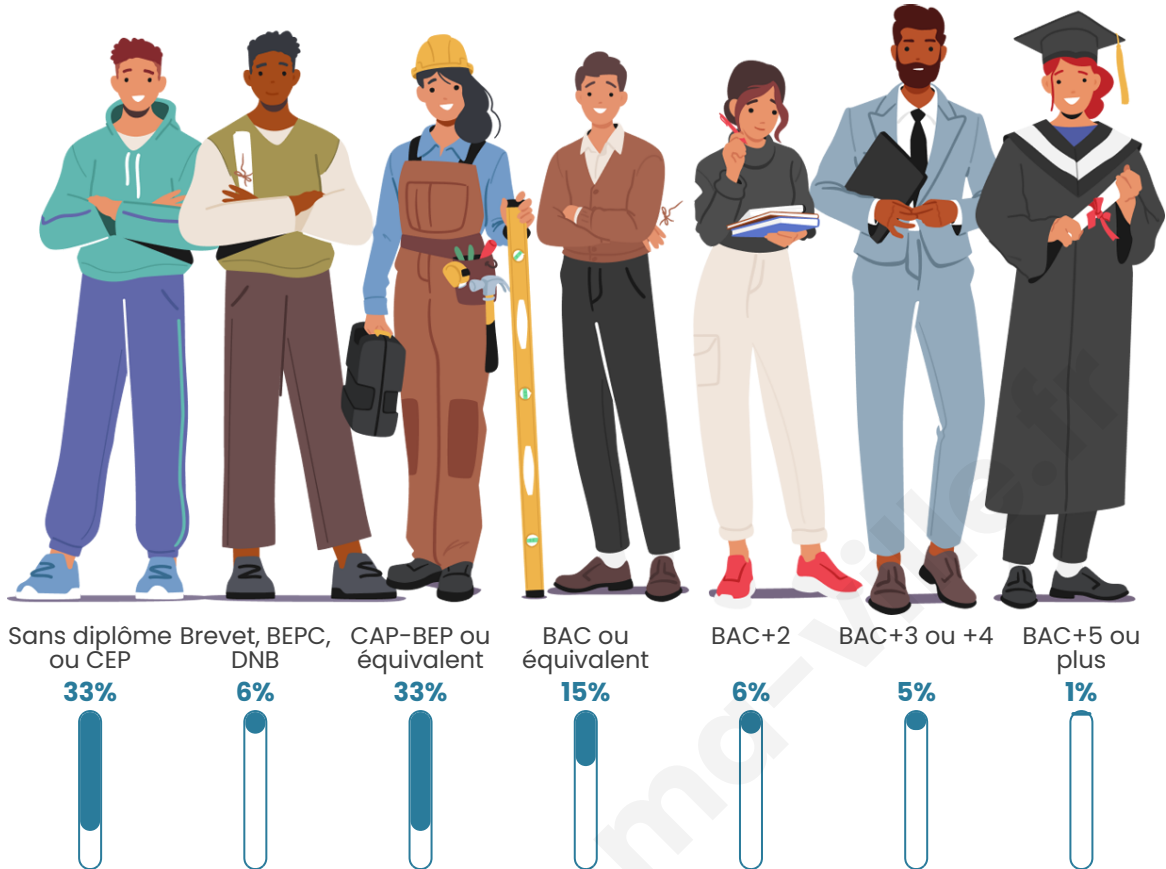

Nombre d'habitants

461

Age moyen

44 ans

Pop active

42.7%

Taux chômage

9%

Pop densité

154 h/km²

Revenu moyen

20 380 €/an

Evolution du nombre d'habitants

Sources : Institut national de la statistique et des études économiques (insee) selon Les dernières parutions officielles de 2024 portant sur les années 2020, 2021 et 2022.

Tranche d'âge

Activité professionnelle

Niveau de diplôme

Composition des ménages

Profils électoraux

Premier tour

	Marine LE PEN	38.14 %
	Emmanuel MACRON	24.74 %
	Jean-Luc MÉLENCHON	14.09 %
	Éric ZEMMOUR	5.84 %
	Fabien ROUSSEL	3.78 %
	Valérie PÉCRESSE	3.78 %
	Jean LASSALLE	2.75 %
	Yannick JADOT	2.06 %
	Nicolas DUPONT-AIGNAN	1.72 %
	Anne HIDALGO	1.37 %
	Nathalie ARTHAUD	1.03 %
	Philippe POUTOU	0.69 %