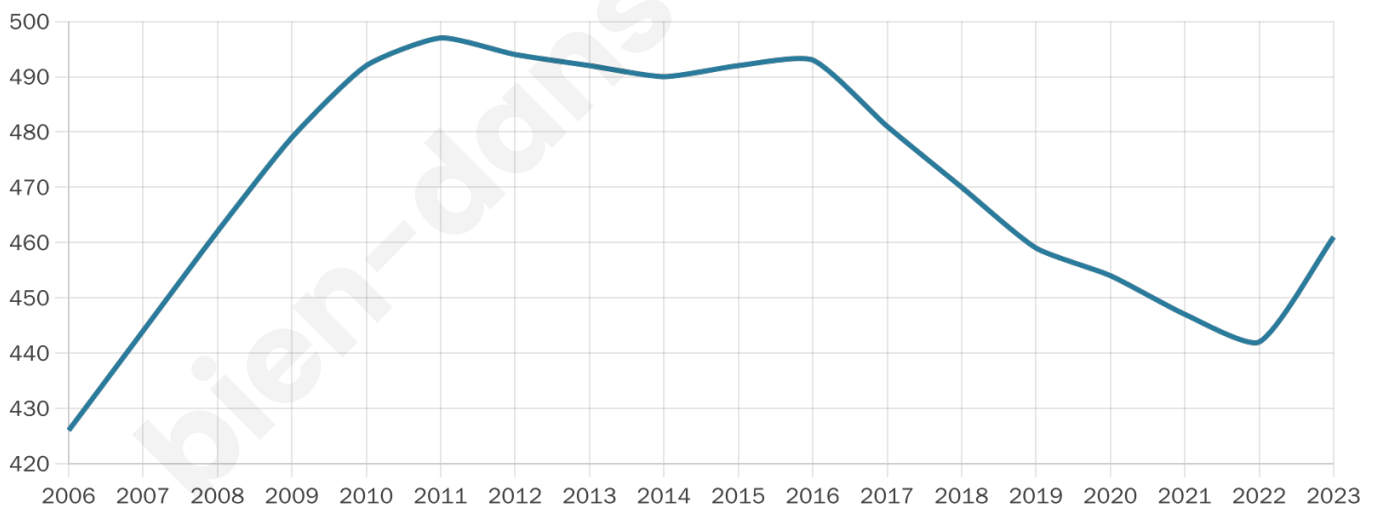

Nombre d'habitants

461

Age moyen

44 ans

Pop active

42.7%

Taux chômage

9%

Pop densité

154 h/km²

Revenu moyen

20 380 €/an

Evolution du nombre d'habitants

Sources : Institut national de la statistique et des études économiques (insee) selon Les dernières parutions officielles de 2024 portant sur les années 2020, 2021 et 2022.

Tranche d'âge

Activité professionnelle

Niveau de diplôme

Composition des ménages

Profils électoraux

Premier tour

	Marine LE PEN	38.14 %
	Emmanuel MACRON	24.74 %
	Jean-Luc MÉLENCHON	14.09 %
	Éric ZEMMOUR	5.84 %
	Fabien ROUSSEL	3.78 %
	Valérie PÉCRESSE	3.78 %
	Jean LASSALLE	2.75 %
	Yannick JADOT	2.06 %
	Nicolas DUPONT-AIGNAN	1.72 %
	Anne HIDALGO	1.37 %
	Nathalie ARTHAUD	1.03 %
	Philippe POUTOU	0.69 %