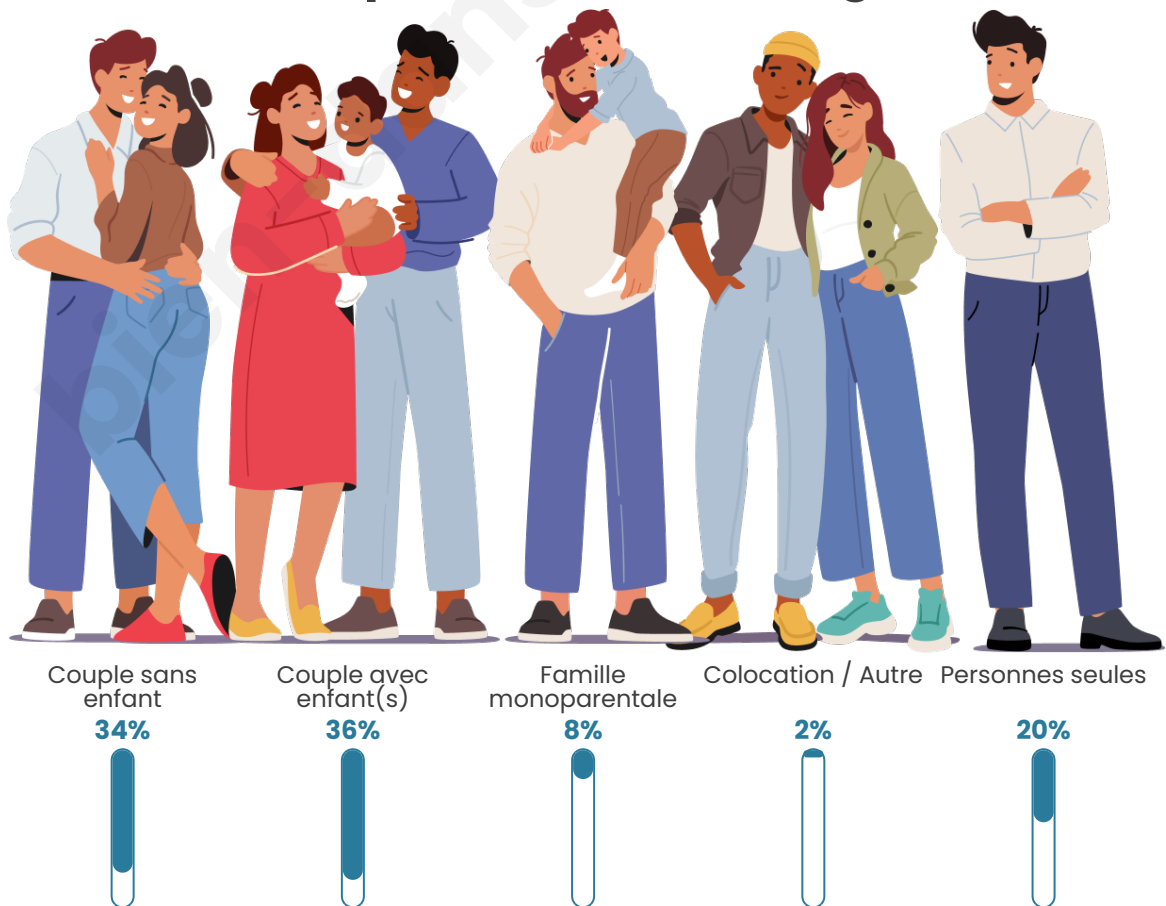

Nombre d'habitants

461

Age moyen

44 ans

Pop active

42.7%

Taux chômage

9%

Tranche d'âge

Activité professionnelle

Niveau de diplôme

Composition des ménages

Profils électoraux

Premier tour

	Marine LE PEN	38.14 %
	Emmanuel MACRON	24.74 %
	Jean-Luc MÉLENCHON	14.09 %
	Éric ZEMMOUR	5.84 %
	Fabien ROUSSEL	3.78 %
	Valérie PÉCRESSE	3.78 %
	Jean LASSALLE	2.75 %
	Yannick JADOT	2.06 %
	Nicolas DUPONT-AIGNAN	1.72 %
	Anne HIDALGO	1.37 %
	Nathalie ARTHAUD	1.03 %
	Philippe POUTOU	0.69 %