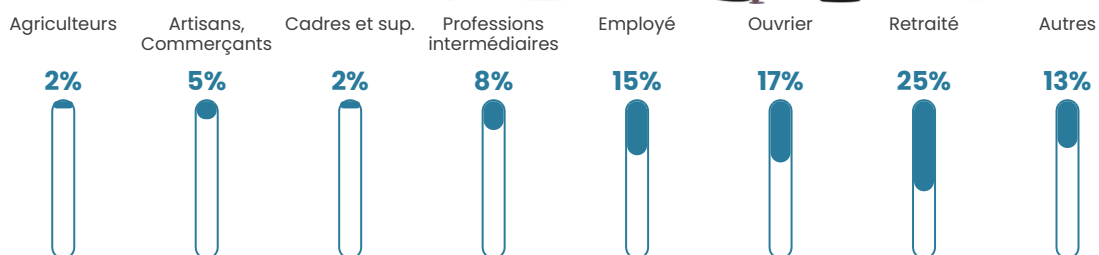

Pop densité

154 h/km²

Revenu moyen

20 380 €/an

Evolution du nombre d'habitants

Sources : Institut national de la statistique et des études économiques (insee) selon Les dernières parutions officielles de 2024 portant sur les années 2020, 2021 et 2022.

Tranche d'âge

Activité professionnelle

Niveau de diplôme

Composition des ménages

Profils électoraux

Premier tour

	Marine LE PEN	38.14 %
	Emmanuel MACRON	24.74 %
	Jean-Luc MÉLENCHON	14.09 %
	Éric ZEMMOUR	5.84 %
	Fabien ROUSSEL	3.78 %
	Valérie PÉCRESSE	3.78 %
	Jean LASSALLE	2.75 %
	Yannick JADOT	2.06 %
	Nicolas DUPONT-AIGNAN	1.72 %
	Anne HIDALGO	1.37 %
	Nathalie ARTHAUD	1.03 %
	Philippe POUTOU	0.69 %