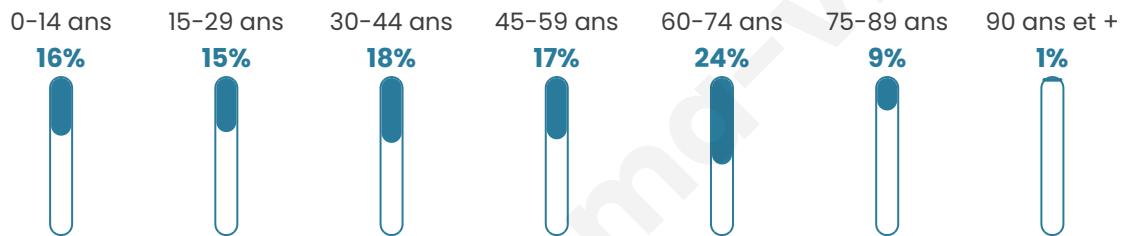

Nombre d'habitants

461

Age moyen

44 ans

Pop active

42.7%

Taux chômage

9%

Pop densité

154 h/km²

Revenu moyen

20 380 €/an

Evolution du nombre d'habitants

Sources : Institut national de la statistique et des études économiques (insee) selon Les dernières parutions officielles de 2024 portant sur les années 2020, 2021 et 2022.

Tranche d'âge

Activité professionnelle

Niveau de diplôme

Composition des ménages

Profils électoraux

Premier tour

	Marine LE PEN	38.14 %
	Emmanuel MACRON	24.74 %
	Jean-Luc MÉLENCHON	14.09 %
	Éric ZEMMOUR	5.84 %
	Fabien ROUSSEL	3.78 %
	Valérie PÉCRESSE	3.78 %
	Jean LASSALLE	2.75 %
	Yannick JADOT	2.06 %
	Nicolas DUPONT-AIGNAN	1.72 %
	Anne HIDALGO	1.37 %
	Nathalie ARTHAUD	1.03 %
	Philippe POUTOU	0.69 %

Second tour

	Emmanuel MACRON	38,55 %
	Marine LE PEN	61,45 %

362 inscrits

Participation : 80.39%

Votes blancs : 6.87%

Votes nuls : 3.09%

362 inscrits

Participation : 82.6%