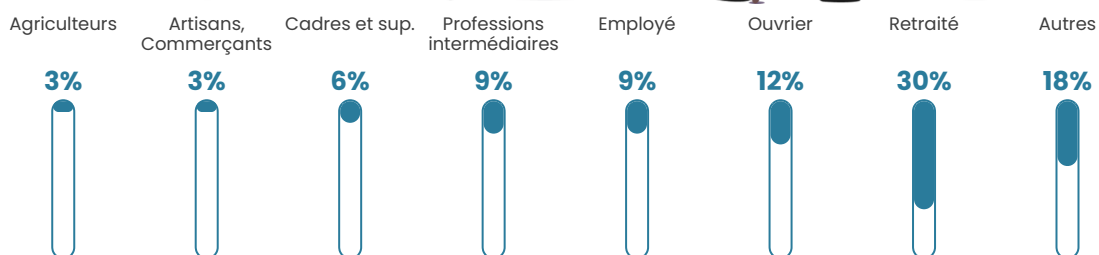

Pop densité

28 h/km²

Revenu moyen

22 090 €/an

Evolution du nombre d'habitants

Sources : Institut national de la statistique et des études économiques (insee) selon Les dernières parutions officielles de 2024 portant sur les années 2020, 2021 et 2022.

Tranche d'âge

Activité professionnelle

Niveau de diplôme

Composition des ménages

Profils électoraux

Premier tour

	Marine LE PEN	28.24 %
	Jean-Luc MÉLENCHON	25.95 %
	Emmanuel MACRON	24.43 %
	Nicolas DUPONT-AIGNAN	3.82 %
	Éric ZEMMOUR	3.05 %
	Yannick JADOT	3.05 %
	Fabien ROUSSEL	2.29 %
	Anne HIDALGO	2.29 %
	Valérie PÉCRESE	2.29 %
	Philippe POUTOU	2.29 %
	Nathalie ARTHAUD	1.53 %
	Jean LASSALLE	0.76 %