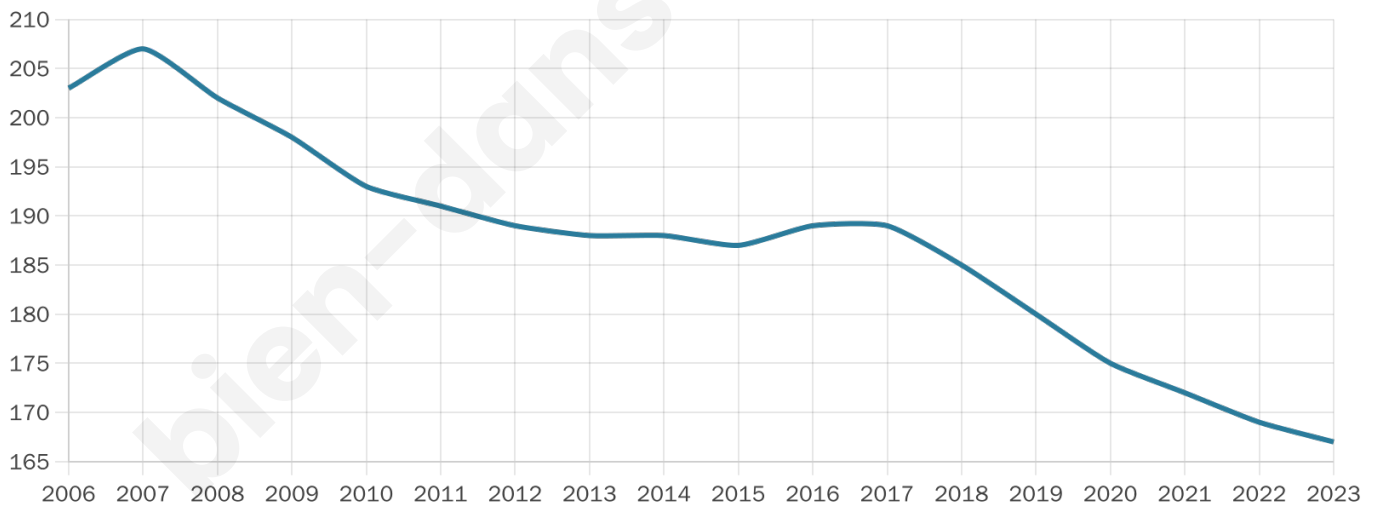

Version web

Ville de Landebaëron

Présenté par

BIEN dans
ma **VILLE** 

Sommaire

Situation géographique	3
Statistiques sur la population	4
Evolution du nombre d'habitants	4
Tranche d'âge	5
0-14 ans	5
15-29 ans	5
30-44 ans	5
45-59 ans	5
60-74 ans	5
75-89 ans	5
90 ans et +	5
Activité professionnelle	5
Agriculteurs	5
Artisans, Commerçants	5
Cadres et sup.	5
Professions intermédiaires	5
Employé	5
Ouvrier	5
Retraité	5
Autres	5
Niveau de diplôme	6
Sans diplôme ou CEP	6
Brevet, BEPC, DNB	6
CAP-BEP ou équivalent	6
BAC ou équivalent	6
BAC+2	6
BAC+3 ou +4	6
BAC+5 ou plus	6
Composition des ménages	6
Couple sans enfant	6
Couple avec enfant(s)	6
Famille monoparentale	6
Colocation / Autre	6
Personnes seules	6
Profils électoraux	7
Premier tour	7
Sécurité	8
Evolution du nombre d'infractions	8
Pour comparer	9
Services à la population	10
Commerce	10
Éducation	10
Villes autour de Landebaëron	11

Nombre d'habitants

167

Age moyen

44 ans

Pop active

52.1%

Taux chômage

8.6%

Pop densité

28 h/km²

Revenu moyen

22 090 €/an

Evolution du nombre d'habitants

Sources : Institut national de la statistique et des études économiques (insee) selon Les dernières parutions officielles de 2024 portant sur les années 2020, 2021 et 2022.

Tranche d'âge

Activité professionnelle

Niveau de diplôme

Composition des ménages

Profils électoraux

Premier tour

	Marine LE PEN	28.24 %
	Jean-Luc MÉLENCHON	25.95 %
	Emmanuel MACRON	24.43 %
	Nicolas DUPONT-AIGNAN	3.82 %
	Éric ZEMMOUR	3.05 %
	Yannick JADOT	3.05 %
	Fabien ROUSSEL	2.29 %
	Anne HIDALGO	2.29 %
	Valérie PÉCRESE	2.29 %
	Philippe POUTOU	2.29 %
	Nathalie ARTHAUD	1.53 %
	Jean LASSALLE	0.76 %