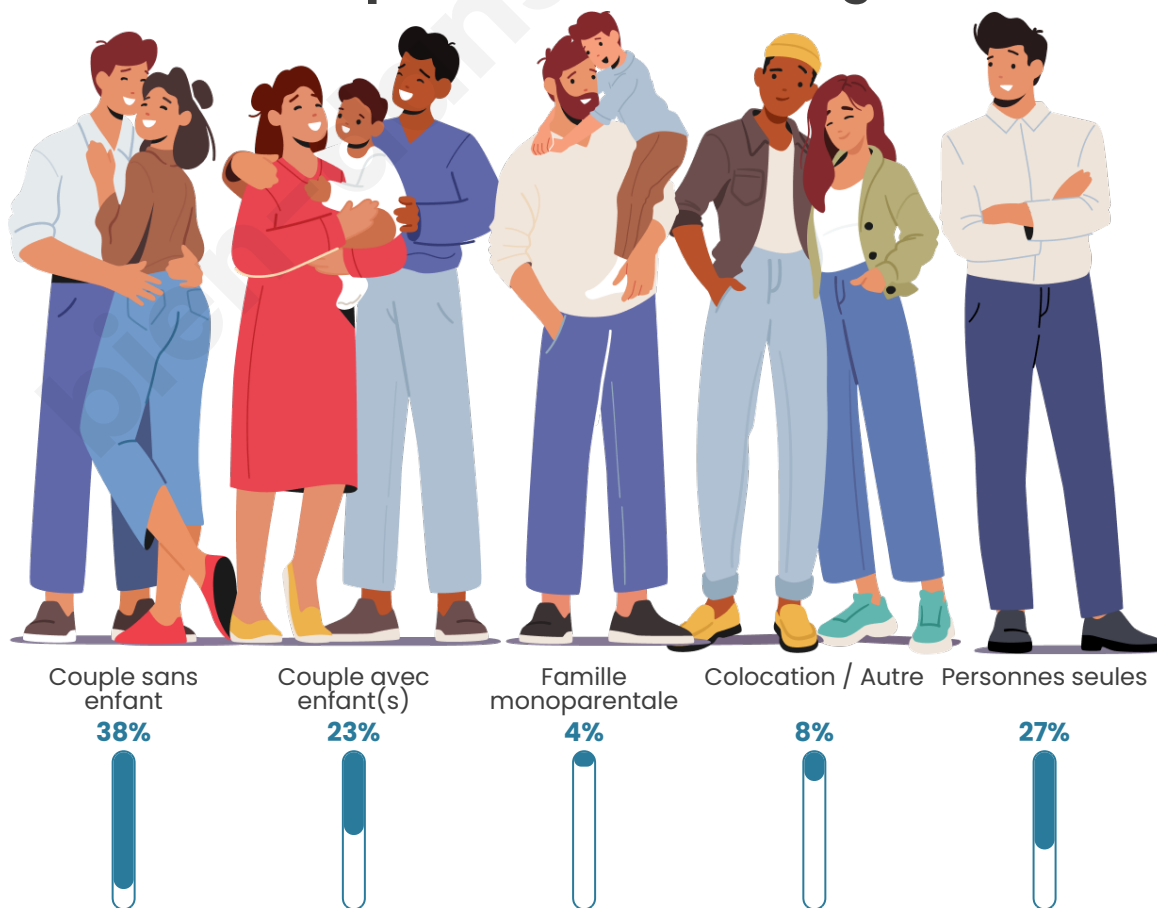

Tranche d'âge

Activité professionnelle

Niveau de diplôme

Composition des ménages

Profils électoraux

Premier tour

	Marine LE PEN	28.24 %
	Jean-Luc MÉLENCHON	25.95 %
	Emmanuel MACRON	24.43 %
	Nicolas DUPONT-AIGNAN	3.82 %
	Éric ZEMMOUR	3.05 %
	Yannick JADOT	3.05 %
	Fabien ROUSSEL	2.29 %
	Anne HIDALGO	2.29 %
	Valérie PÉCRESE	2.29 %
	Philippe POUTOU	2.29 %
	Nathalie ARTHAUD	1.53 %
	Jean LASSALLE	0.76 %