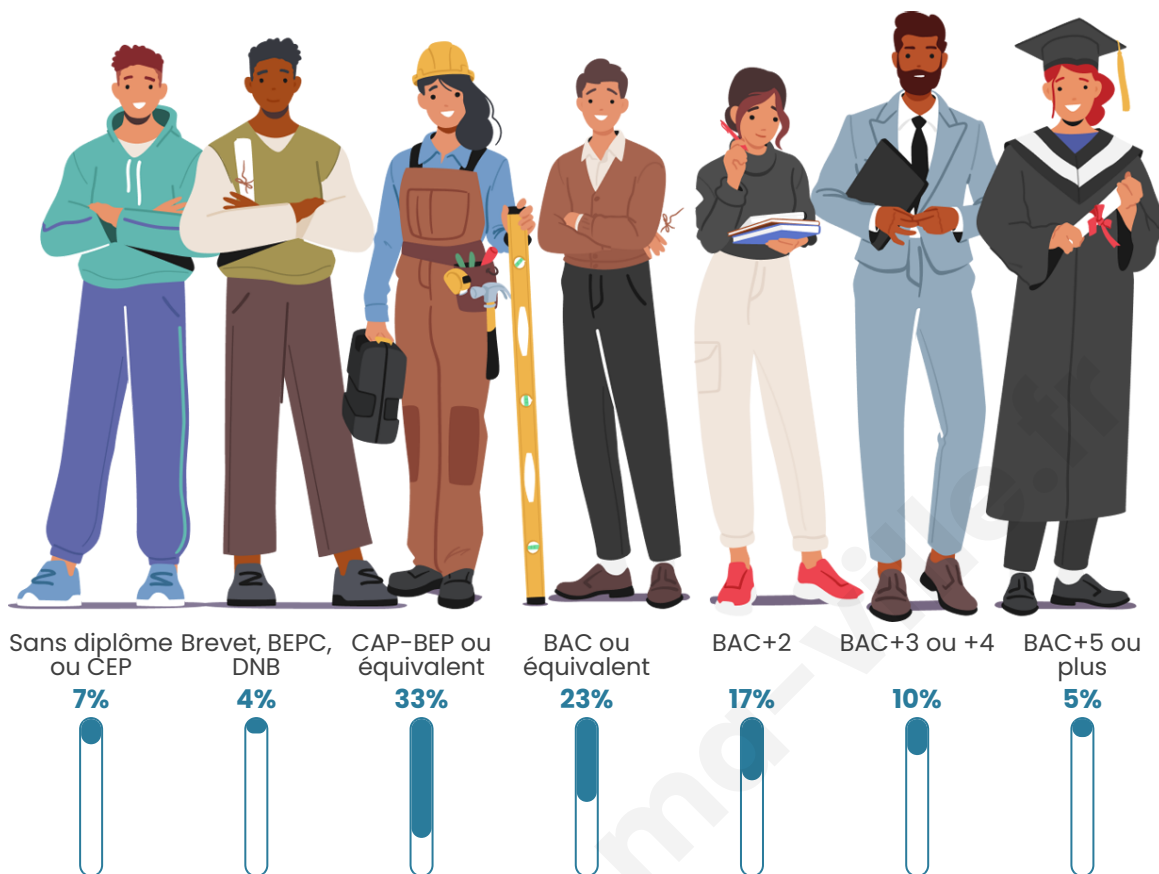

Version web

Ville de Landebaëron

Présenté par

BIEN dans
ma **VILLE** 

Sommaire

Situation géographique	3
Statistiques sur la population	4
Evolution du nombre d'habitants	4
Tranche d'âge	5
0-14 ans	5
15-29 ans	5
30-44 ans	5
45-59 ans	5
60-74 ans	5
75-89 ans	5
90 ans et +	5
Activité professionnelle	5
Agriculteurs	5
Artisans, Commerçants	5
Cadres et sup.	5
Professions intermédiaires	5
Employé	5
Ouvrier	5
Retraité	5
Autres	5
Niveau de diplôme	6
Sans diplôme ou CEP	6
Brevet, BEPC, DNB	6
CAP-BEP ou équivalent	6
BAC ou équivalent	6
BAC+2	6
BAC+3 ou +4	6
BAC+5 ou plus	6
Composition des ménages	6
Couple sans enfant	6
Couple avec enfant(s)	6
Famille monoparentale	6
Colocation / Autre	6
Personnes seules	6
Profils électoraux	7
Premier tour	7
Sécurité	8
Evolution du nombre d'infractions	8
Pour comparer	9
Services à la population	10
Commerce	10
Éducation	10
Villes autour de Landebaëron	11

Nombre d'habitants

167

Age moyen

44 ans

Pop active

52.1%

Taux chômage

8.6%

Pop densité

28 h/km²

Revenu moyen

22 090 €/an

Evolution du nombre d'habitants

Sources : Institut national de la statistique et des études économiques (insee) selon Les dernières parutions officielles de 2024 portant sur les années 2020, 2021 et 2022.

Tranche d'âge

Activité professionnelle

Niveau de diplôme

Composition des ménages

Profils électoraux

Premier tour

	Marine LE PEN	28.24 %
	Jean-Luc MÉLENCHON	25.95 %
	Emmanuel MACRON	24.43 %
	Nicolas DUPONT-AIGNAN	3.82 %
	Éric ZEMMOUR	3.05 %
	Yannick JADOT	3.05 %
	Fabien ROUSSEL	2.29 %
	Anne HIDALGO	2.29 %
	Valérie PÉCRESE	2.29 %
	Philippe POUTOU	2.29 %
	Nathalie ARTHAUD	1.53 %
	Jean LASSALLE	0.76 %