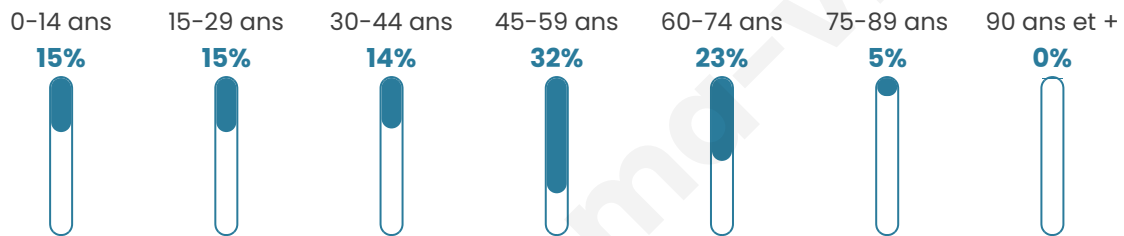

Nombre d'habitants

167

Age moyen

44 ans

Pop active

52.1%

Taux chômage

8.6%

Pop densité

28 h/km²

Revenu moyen

22 090 €/an

Evolution du nombre d'habitants

Sources : Institut national de la statistique et des études économiques (insee) selon Les dernières parutions officielles de 2024 portant sur les années 2020, 2021 et 2022.

Tranche d'âge

Activité professionnelle

Niveau de diplôme

Composition des ménages

Profils électoraux

Premier tour

	Marine LE PEN	28.24 %
	Jean-Luc MÉLENCHON	25.95 %
	Emmanuel MACRON	24.43 %
	Nicolas DUPONT-AIGNAN	3.82 %
	Éric ZEMMOUR	3.05 %
	Yannick JADOT	3.05 %
	Fabien ROUSSEL	2.29 %
	Anne HIDALGO	2.29 %
	Valérie PÉCRESE	2.29 %
	Philippe POUTOU	2.29 %
	Nathalie ARTHAUD	1.53 %
	Jean LASSALLE	0.76 %