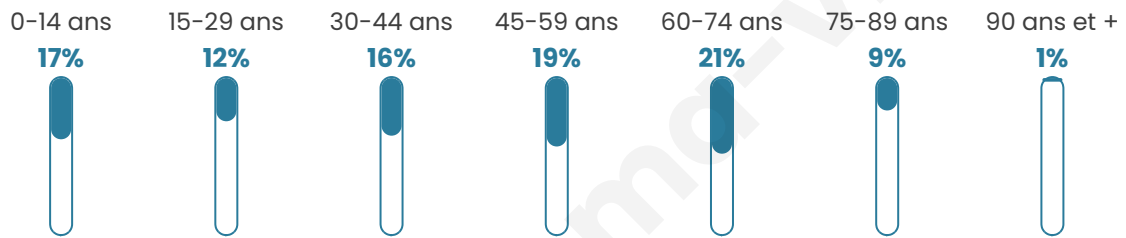

# Statistiques sur la population

Nombre d'habitants

**1 250**

Age moyen

**44 ans**

Pop active

**42.9%**

Taux chômage

**3.9%**

Pop densité

**46 h/km<sup>2</sup>**

Revenu moyen

**21 380 €/an**

## Evolution du nombre d'habitants

Sources : Institut national de la statistique et des études économiques (insee) selon Les dernières parutions officielles de 2024 portant sur les années 2020, 2021 et 2022.

## Tranche d'âge