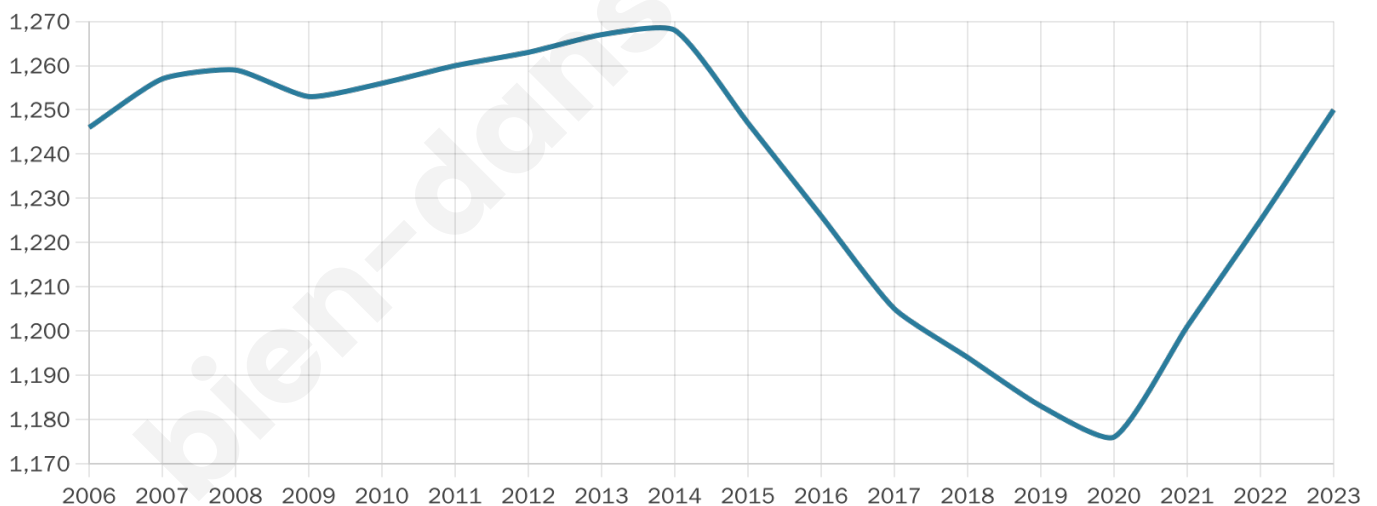

# Statistiques sur la population

Nombre d'habitants

**1 250**

Age moyen

**44 ans**

Pop active

**42.9%**

Taux chômage

**3.9%**

Pop densité

**46 h/km<sup>2</sup>**

Revenu moyen

**21 380 €/an**

## Evolution du nombre d'habitants

Sources : Institut national de la statistique et des études économiques (insee) selon Les dernières parutions officielles de 2024 portant sur les années 2020, 2021 et 2022.