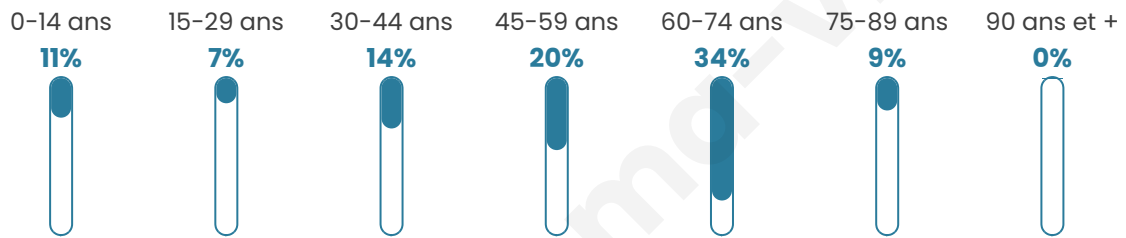

# Statistiques sur la population

Nombre d'habitants

**57**

Age moyen

**51 ans**

Pop active

**38.6%**

Taux chômage

**3.2%**

Pop densité

**11 h/km<sup>2</sup>**

Revenu moyen

**NC**

## Evolution du nombre d'habitants

Sources : Institut national de la statistique et des études économiques (insee) selon Les dernières parutions officielles de 2024 portant sur les années 2020, 2021 et 2022.

## Tranche d'âge