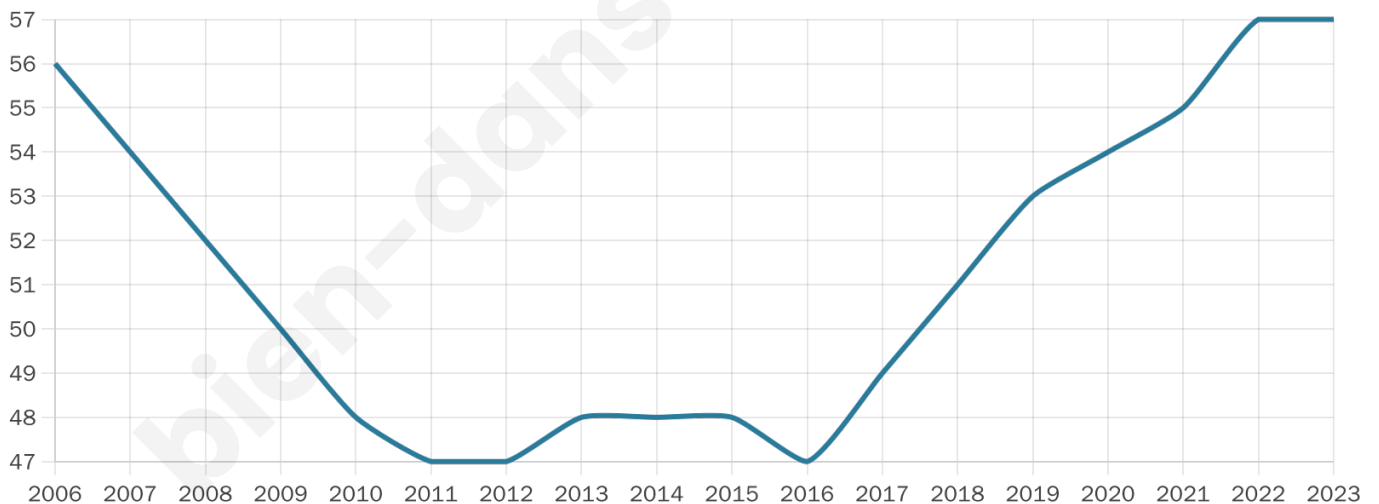

# Statistiques sur la population

Nombre d'habitants

**57**

Age moyen

**51 ans**

Pop active

**38.6%**

Taux chômage

**3.2%**

Pop densité

**11 h/km<sup>2</sup>**

Revenu moyen

**NC**

## Evolution du nombre d'habitants

Sources : Institut national de la statistique et des études économiques (insee) selon Les dernières parutions officielles de 2024 portant sur les années 2020, 2021 et 2022.

## Tranche d'âge