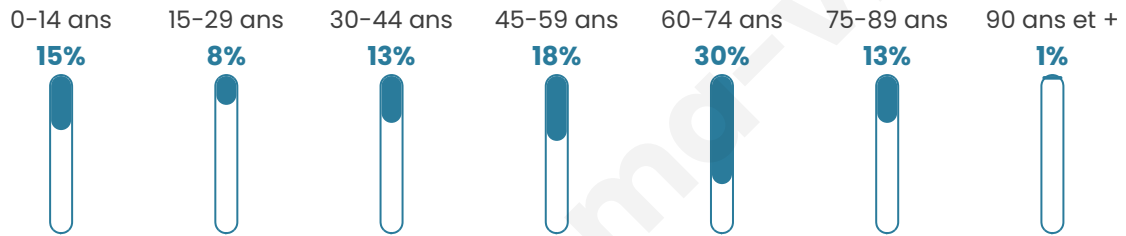

# Statistiques sur la population

Nombre d'habitants

**1 611**

Age moyen

**50 ans**

Pop active

**35.3%**

Taux chômage

**6.8%**

Pop densité

**269 h/km<sup>2</sup>**

Revenu moyen

**27 430 €/an**

## Evolution du nombre d'habitants

Sources : Institut national de la statistique et des études économiques (insee) selon Les dernières parutions officielles de 2024 portant sur les années 2020, 2021 et 2022.

## Tranche d'âge