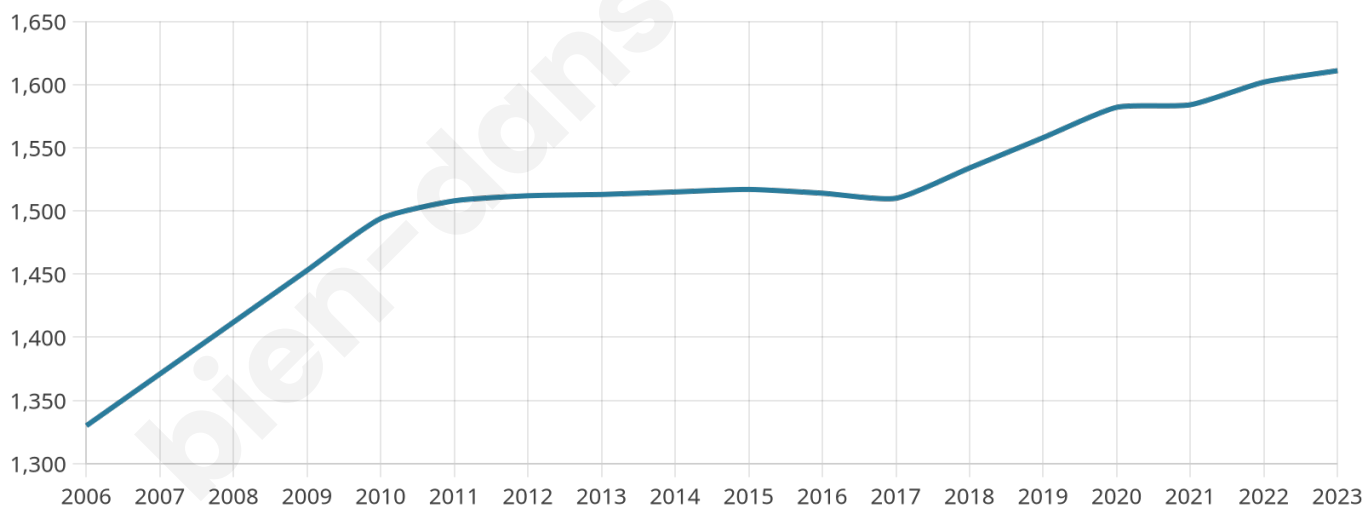

# Statistiques sur la population

Nombre d'habitants

**1 611**

Age moyen

**50 ans**

Pop active

**35.3%**

Taux chômage

**6.8%**

Pop densité

**269 h/km<sup>2</sup>**

Revenu moyen

**27 430 €/an**

## Evolution du nombre d'habitants

Sources : Institut national de la statistique et des études économiques (insee) selon Les dernières parutions officielles de 2024 portant sur les années 2020, 2021 et 2022.

## Tranche d'âge