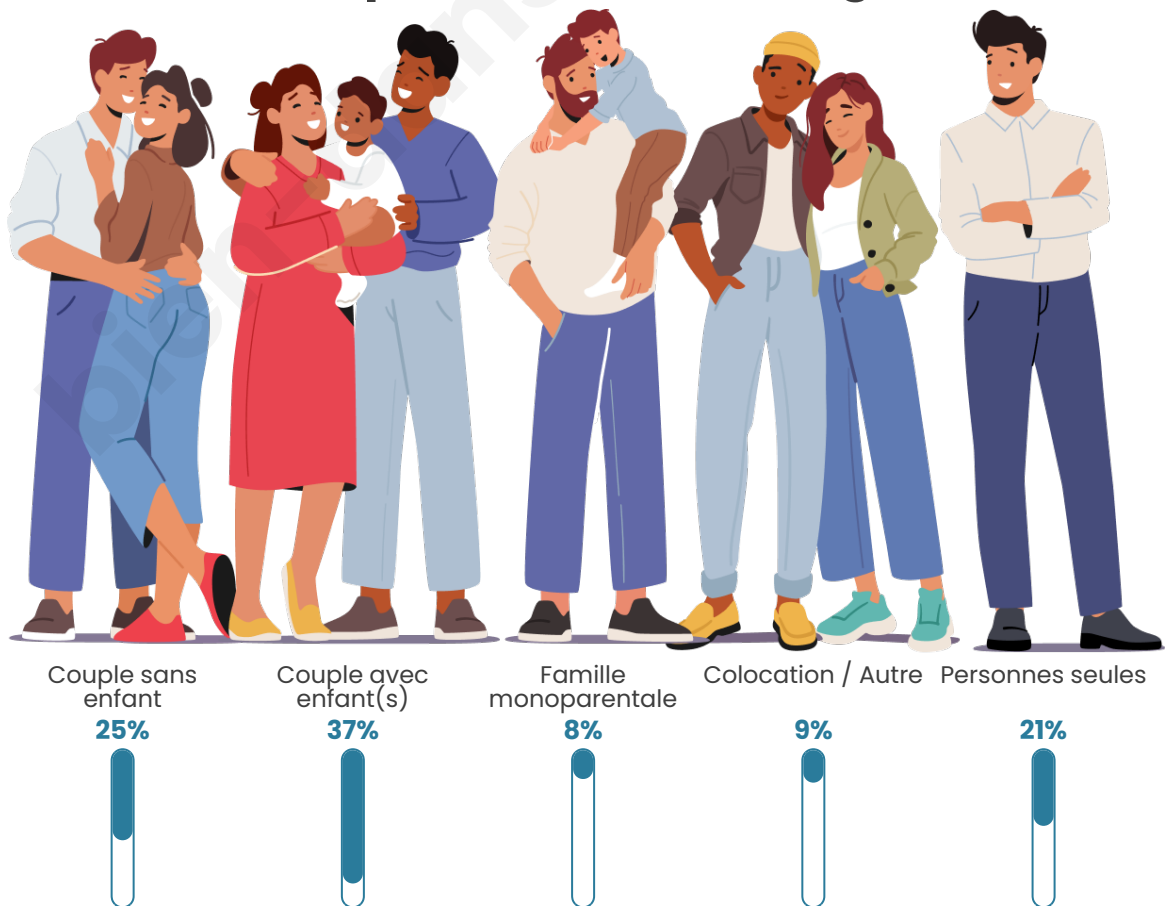

Tranche d'âge

Activité professionnelle

Niveau de diplôme

Composition des ménages

Profils électoraux

Premier tour

	Marine LE PEN	33.66 %
	Emmanuel MACRON	23.10 %
	Jean-Luc MÉLENCHON	14.03 %
	Valérie PÉCRESSE	6.60 %
	Éric ZEMMOUR	6.11 %
	Yannick JADOT	4.29 %
	Jean LASSALLE	3.47 %
	Nicolas DUPONT-AIGNAN	3.14 %
	Fabien ROUSSEL	2.31 %
	Anne HIDALGO	1.98 %
	Nathalie ARTHAUD	0.83 %
	Philippe POUTOU	0.50 %