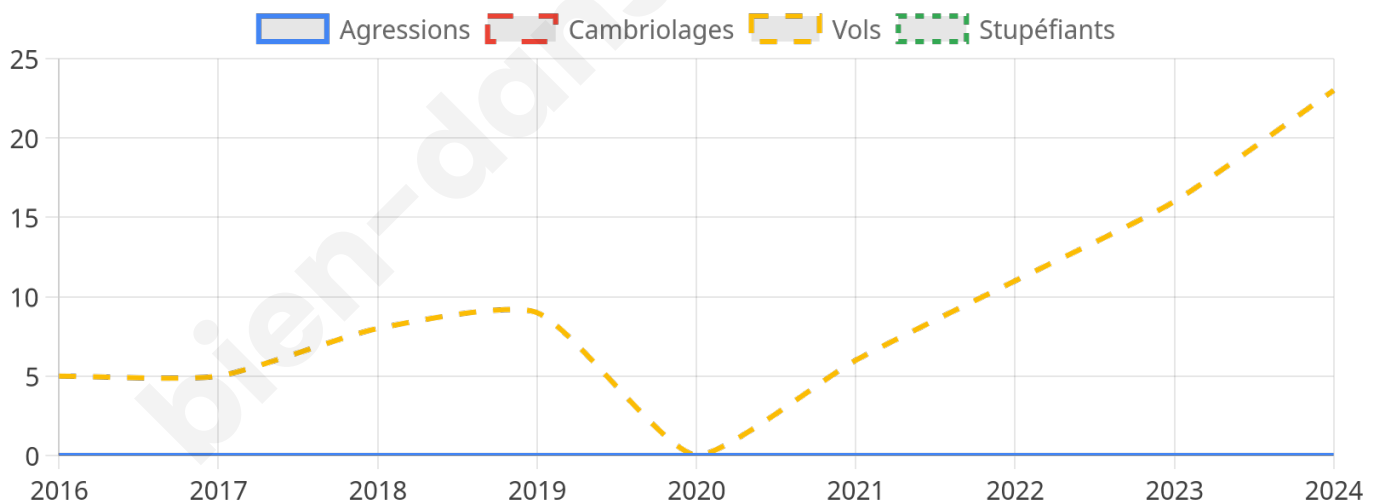

Sécurité

Agressions physiques / sexuelles

0

Cambriolages

0

Vols / dégradations

23

Stupéfiants

0

Evolution du nombre d'infractions