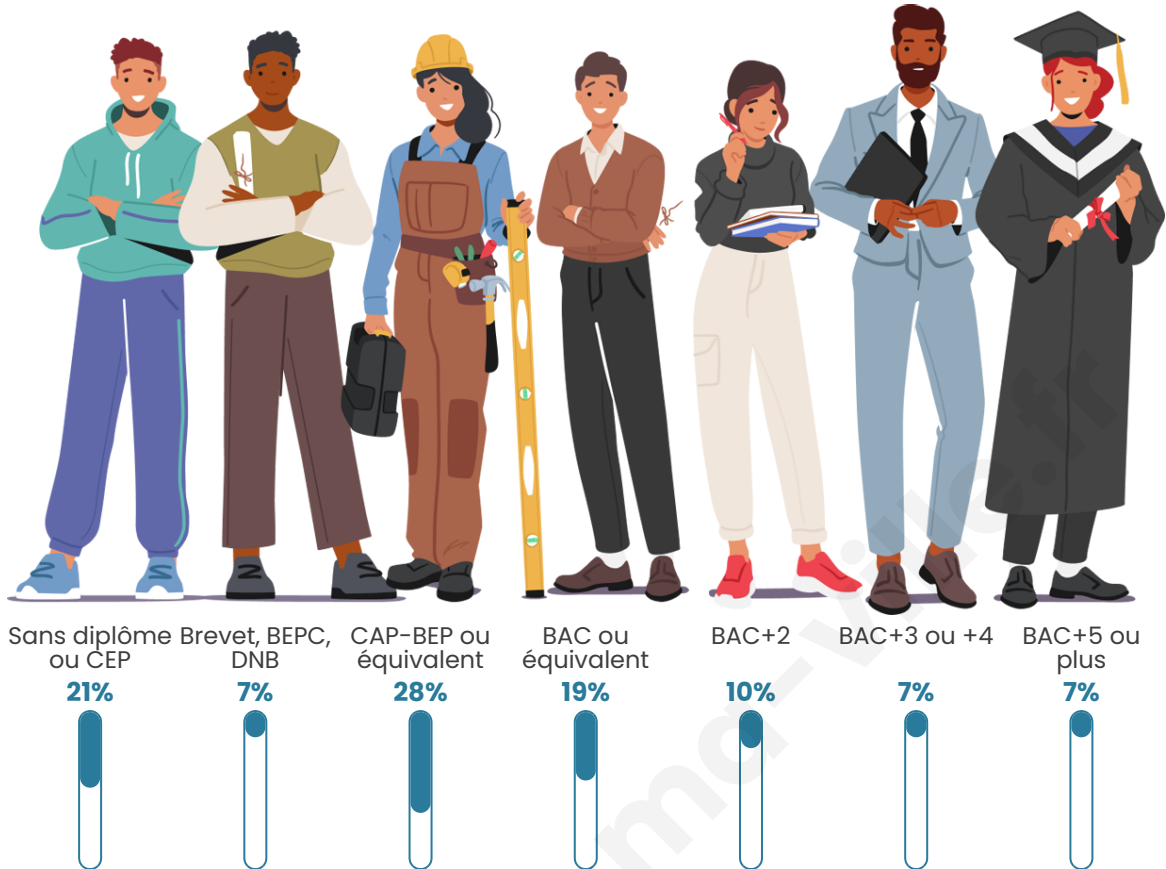

Nombre d'habitants

1 048

Age moyen

41 ans

Pop active

48.5%

Taux chômage

6.6%

Tranche d'âge

Activité professionnelle

Niveau de diplôme

Composition des ménages

Profils électoraux

Premier tour

	Marine LE PEN	33.66 %
	Emmanuel MACRON	23.10 %
	Jean-Luc MÉLENCHON	14.03 %
	Valérie PÉCRESSE	6.60 %
	Éric ZEMMOUR	6.11 %
	Yannick JADOT	4.29 %
	Jean LASSALLE	3.47 %
	Nicolas DUPONT-AIGNAN	3.14 %
	Fabien ROUSSEL	2.31 %
	Anne HIDALGO	1.98 %
	Nathalie ARTHAUD	0.83 %
	Philippe POUTOU	0.50 %