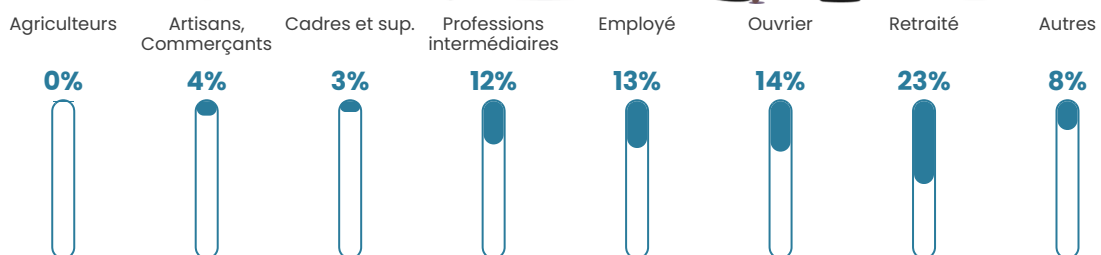

Pop densité

70 h/km²

Revenu moyen

23 260 €/an

Evolution du nombre d'habitants

Sources : Institut national de la statistique et des études économiques (insee) selon Les dernières parutions officielles de 2024 portant sur les années 2020, 2021 et 2022.

Tranche d'âge

Activité professionnelle

Niveau de diplôme

Composition des ménages

Profils électoraux

Premier tour

	Marine LE PEN	33.66 %
	Emmanuel MACRON	23.10 %
	Jean-Luc MÉLENCHON	14.03 %
	Valérie PÉCRESSE	6.60 %
	Éric ZEMMOUR	6.11 %
	Yannick JADOT	4.29 %
	Jean LASSALLE	3.47 %
	Nicolas DUPONT-AIGNAN	3.14 %
	Fabien ROUSSEL	2.31 %
	Anne HIDALGO	1.98 %
	Nathalie ARTHAUD	0.83 %
	Philippe POUTOU	0.50 %