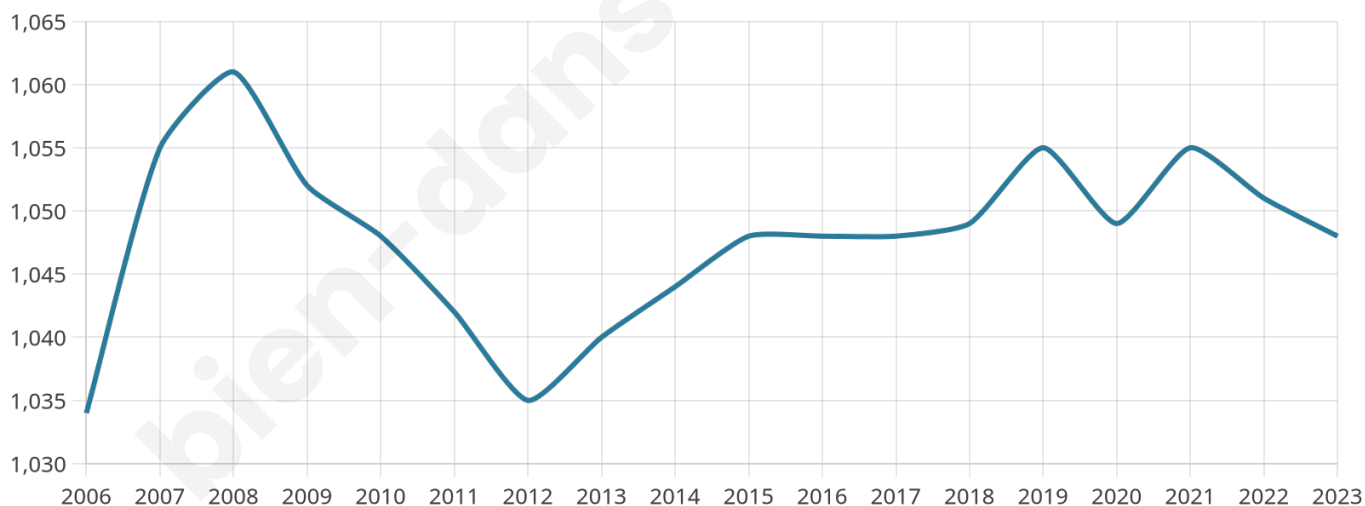

Nombre d'habitants

1 048

Age moyen

41 ans

Pop active

48.5%

Taux chômage

6.6%

Pop densité

70 h/km²

Revenu moyen

23 260 €/an

Evolution du nombre d'habitants

Sources : Institut national de la statistique et des études économiques (insee) selon Les dernières parutions officielles de 2024 portant sur les années 2020, 2021 et 2022.

Tranche d'âge

Activité professionnelle

Niveau de diplôme

Composition des ménages

Profils électoraux

Premier tour

	Marine LE PEN	33.66 %
	Emmanuel MACRON	23.10 %
	Jean-Luc MÉLENCHON	14.03 %
	Valérie PÉCRESSE	6.60 %
	Éric ZEMMOUR	6.11 %
	Yannick JADOT	4.29 %
	Jean LASSALLE	3.47 %
	Nicolas DUPONT-AIGNAN	3.14 %
	Fabien ROUSSEL	2.31 %
	Anne HIDALGO	1.98 %
	Nathalie ARTHAUD	0.83 %
	Philippe POUTOU	0.50 %