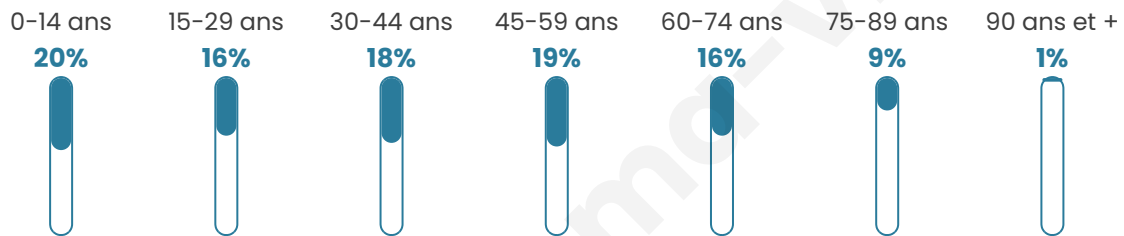

Nombre d'habitants

1 048

Age moyen

41 ans

Pop active

48.5%

Taux chômage

6.6%

Pop densité

70 h/km²

Revenu moyen

23 260 €/an

Evolution du nombre d'habitants

Sources : Institut national de la statistique et des études économiques (insee) selon Les dernières parutions officielles de 2024 portant sur les années 2020, 2021 et 2022.

Tranche d'âge

Activité professionnelle

Niveau de diplôme

Composition des ménages

Profils électoraux

Premier tour

	Marine LE PEN	33.66 %
	Emmanuel MACRON	23.10 %
	Jean-Luc MÉLENCHON	14.03 %
	Valérie PÉCRESSE	6.60 %
	Éric ZEMMOUR	6.11 %
	Yannick JADOT	4.29 %
	Jean LASSALLE	3.47 %
	Nicolas DUPONT-AIGNAN	3.14 %
	Fabien ROUSSEL	2.31 %
	Anne HIDALGO	1.98 %
	Nathalie ARTHAUD	0.83 %
	Philippe POUTOU	0.50 %

759 inscrits

Participation : 80.63%

Votes blancs : 0.82%

Votes nuls : 0.16%

Second tour

	Emmanuel MACRON	47,02 %
	Marine LE PEN	52,98 %

759 inscrits

Participation : 78%