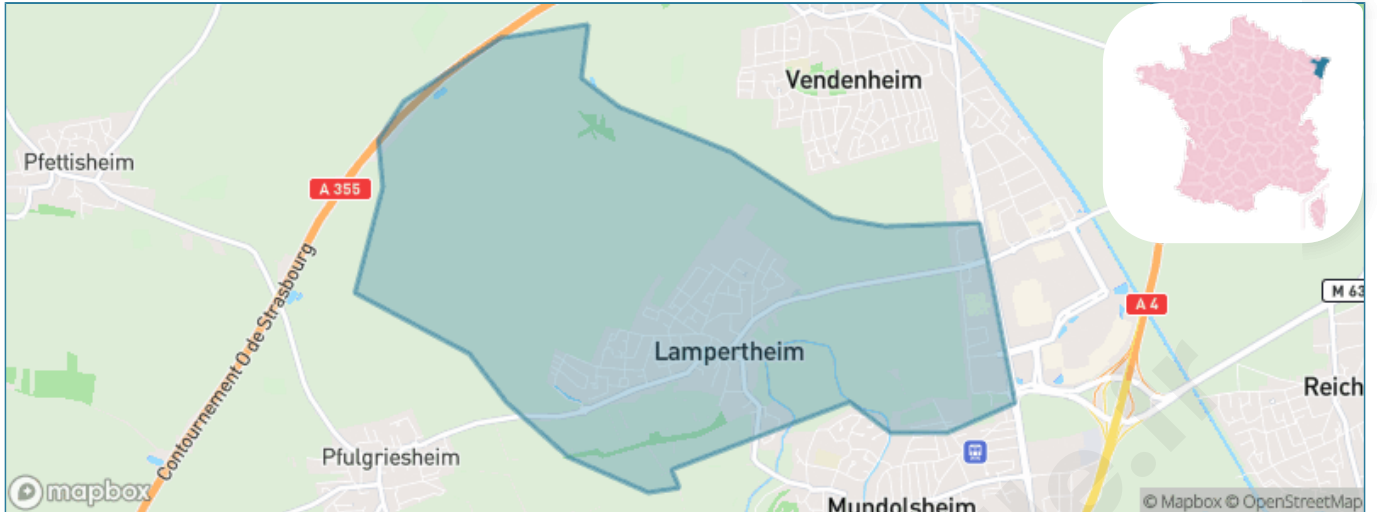

Version web

Ville de Lampertheim

Présenté par

BIEN dans
ma **VILLE** 

Sommaire

Situation géographique	3
Statistiques sur la population	4
Evolution du nombre d'habitants	4
Tranche d'âge	5
0-14 ans	5
15-29 ans	5
30-44 ans	5
45-59 ans	5
60-74 ans	5
75-89 ans	5
90 ans et +	5
Activité professionnelle	5
Agriculteurs	5
Artisans, Commerçants	5
Cadres et sup.	5
Professions intermédiaires	5
Employé	5
Ouvrier	5
Retraité	5
Autres	5
Niveau de diplôme	6
Sans diplôme ou CEP	6
Brevet, BEPC, DNB	6
CAP-BEP ou équivalent	6
BAC ou équivalent	6
BAC+2	6
BAC+3 ou +4	6
BAC+5 ou plus	6
Composition des ménages	6
Couple sans enfant	6
Couple avec enfant(s)	6
Famille monoparentale	6
Colocation / Autre	6
Personnes seules	6
Profil électoraux	7
Premier tour	7
Sécurité	8
Evolution du nombre d'infractions	8
Pour comparer	9
Services à la population	10
Commerce	10
Éducation	10
Villes autour de Lampertheim	11
Avis sur la ville de Lampertheim	12
Moyenne par critère	12
Villes autour de Lampertheim	12
Répartition des avis par note	12
Répartition des avis par note	12

Situation géographique

i Informations clés

- **Région** : Grand Est
- **Département** : Bas-Rhin
- **Métropole** : Strasbourg Eurométropole
- **Code postal** : 67450
- **Superficie** : 6 km²

Statistiques sur la population