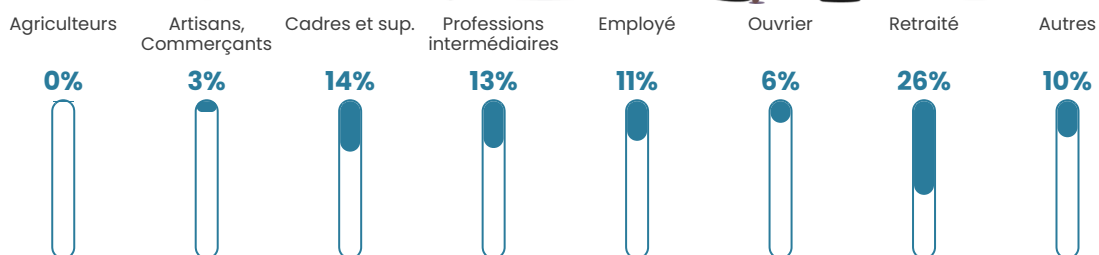

Pop densité

576 h/km²

Revenu moyen

29 820 €/an

Evolution du nombre d'habitants

Sources : Institut national de la statistique et des études économiques (insee) selon Les dernières parutions officielles de 2024 portant sur les années 2020, 2021 et 2022.

Tranche d'âge

Activité professionnelle

Niveau de diplôme

Composition des ménages

Profils électoraux

Premier tour

	Emmanuel MACRON	39.24 %
	Marine LE PEN	19.92 %
	Jean-Luc MÉLENCHON	12.33 %
	Éric ZEMMOUR	7.78 %
	Valérie PÉCRESE	7.08 %
	Yannick JADOT	5.06 %
	Nicolas DUPONT-AIGNAN	3.09 %
	Jean LASSALLE	2.11 %
	Fabien ROUSSEL	1.45 %
	Anne HIDALGO	1.08 %
	Philippe POUTOU	0.61 %
	Nathalie ARTHAUD	0.23 %