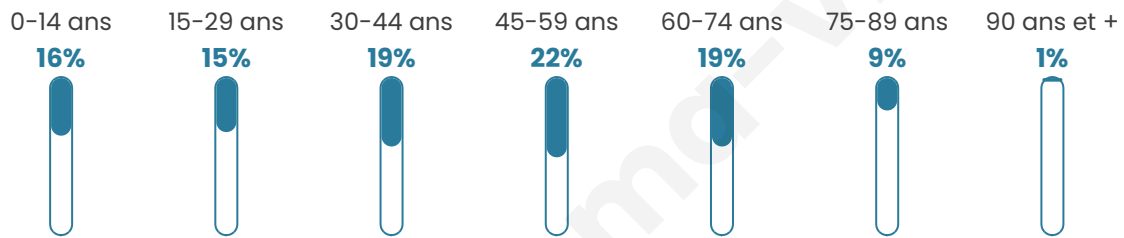

Nombre d'habitants

3 457

Age moyen

43 ans

Pop active

47.1%

Taux chômage

5.1%

Pop densité

576 h/km²

Revenu moyen

29 820 €/an

Evolution du nombre d'habitants

Sources : Institut national de la statistique et des études économiques (insee) selon Les dernières parutions officielles de 2024 portant sur les années 2020, 2021 et 2022.

Tranche d'âge

Activité professionnelle

Niveau de diplôme

Composition des ménages

Profils électoraux

Premier tour

	Emmanuel MACRON	39.24 %
	Marine LE PEN	19.92 %
	Jean-Luc MÉLENCHON	12.33 %
	Éric ZEMMOUR	7.78 %
	Valérie PÉCRESE	7.08 %
	Yannick JADOT	5.06 %
	Nicolas DUPONT-AIGNAN	3.09 %
	Jean LASSALLE	2.11 %
	Fabien ROUSSEL	1.45 %
	Anne HIDALGO	1.08 %
	Philippe POUTOU	0.61 %
	Nathalie ARTHAUD	0.23 %