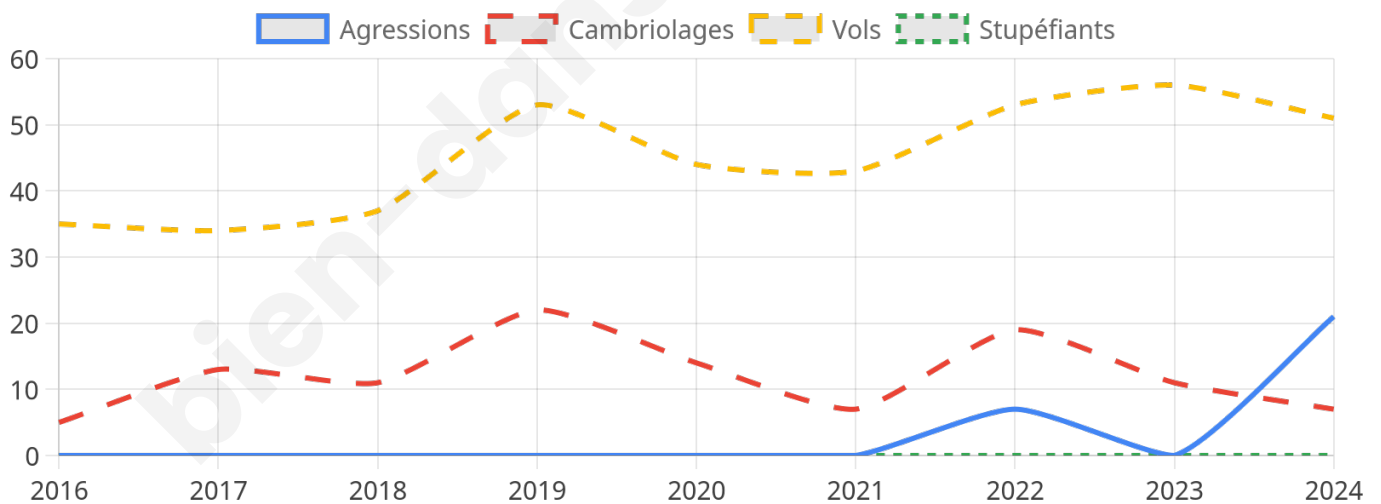

2 692 inscrits

Participation : 81.13%

Votes blancs : 1.92%

Votes nuls : 0.41%

Second tour

	Emmanuel MACRON	68,33 %
	Marine LE PEN	31,67 %

2 694 inscrits

Participation : 79.62%

Votes blancs : 4.52%

Votes nuls : 1.12%

Sécurité

Agressions physiques / sexuelles

21

Cambriolages

7

Vols / dégradations

51

Stupéfiants

0

Evolution du nombre d'infractions

Pour comparer

(en proportion du nombre d'habitants)

Sources : Bases statistiques communale, départementale et régionale de la délinquance enregistrée par la police et la gendarmerie nationales selon les dernières parutions officielles de 2025 portant sur l'année 2024 ([data.gouv](https://data.gouv.fr)).