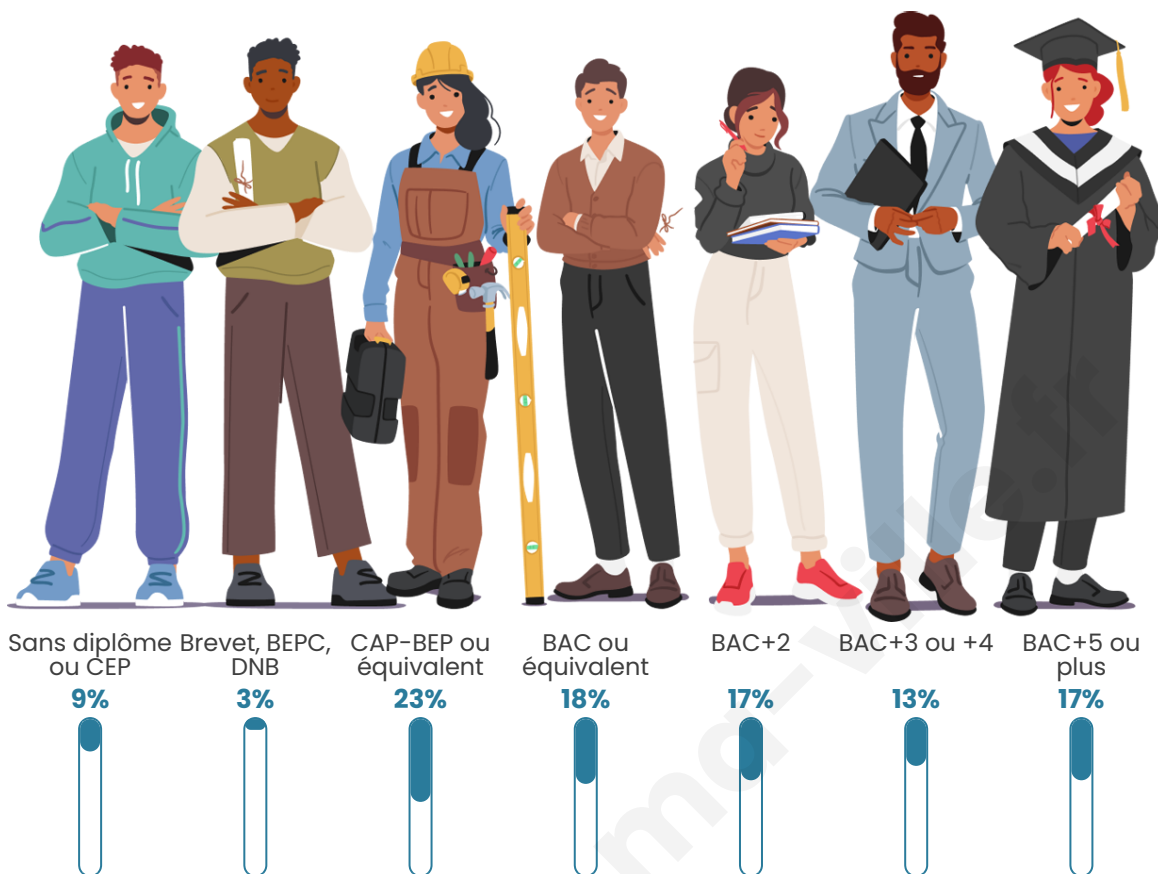

Nombre d'habitants

3 457

Age moyen

43 ans

Pop active

47.1%

Taux chômage

5.1%

Pop densité

576 h/km²

Revenu moyen

29 820 €/an

Evolution du nombre d'habitants

Sources : Institut national de la statistique et des études économiques (insee) selon Les dernières parutions officielles de 2024 portant sur les années 2020, 2021 et 2022.

Tranche d'âge

Activité professionnelle

Niveau de diplôme

Composition des ménages

Profils électoraux

Premier tour

	Emmanuel MACRON	39.24 %
	Marine LE PEN	19.92 %
	Jean-Luc MÉLENCHON	12.33 %
	Éric ZEMMOUR	7.78 %
	Valérie PÉCRESE	7.08 %
	Yannick JADOT	5.06 %
	Nicolas DUPONT-AIGNAN	3.09 %
	Jean LASSALLE	2.11 %
	Fabien ROUSSEL	1.45 %
	Anne HIDALGO	1.08 %
	Philippe POUTOU	0.61 %
	Nathalie ARTHAUD	0.23 %