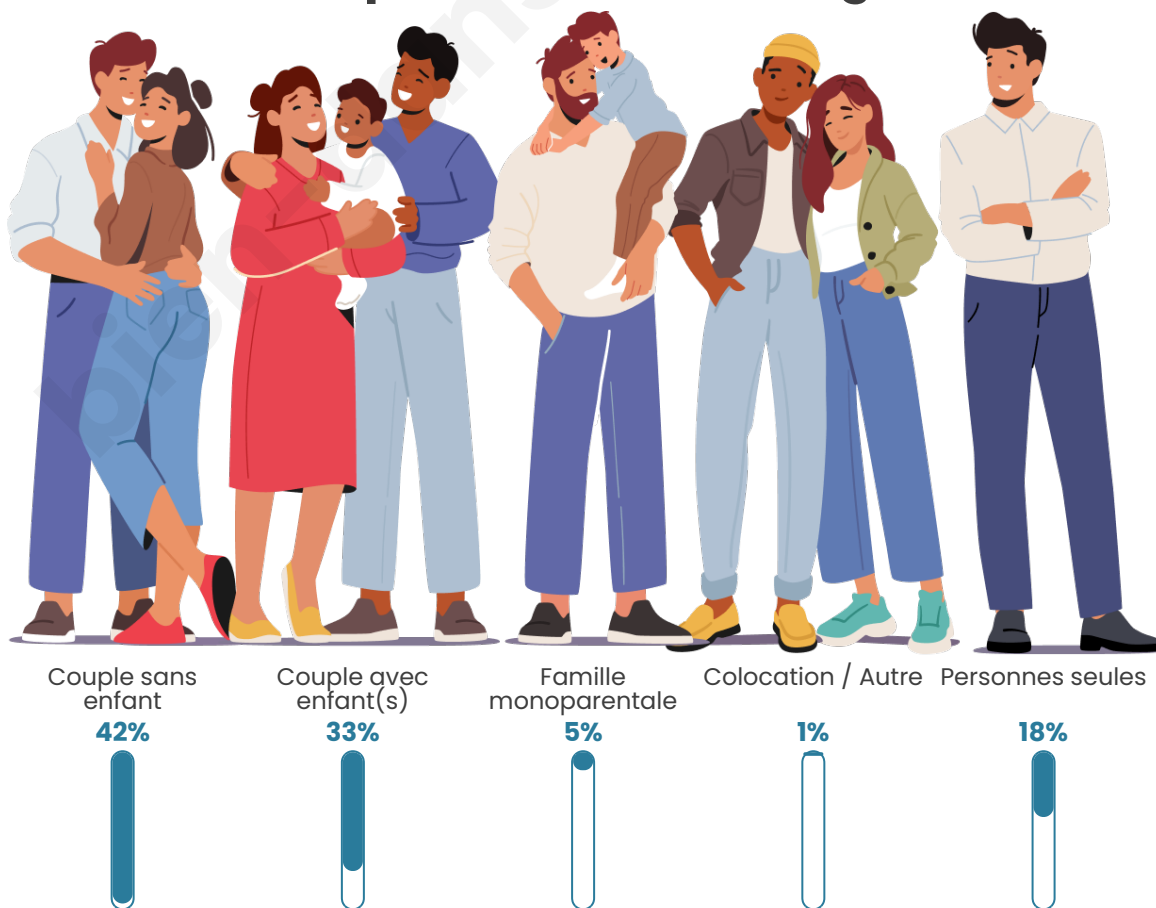

Tranche d'âge

Activité professionnelle

Niveau de diplôme

Composition des ménages

Profils électoraux

Premier tour

	Emmanuel MACRON	39.24 %
	Marine LE PEN	19.92 %
	Jean-Luc MÉLENCHON	12.33 %
	Éric ZEMMOUR	7.78 %
	Valérie PÉCRESE	7.08 %
	Yannick JADOT	5.06 %
	Nicolas DUPONT-AIGNAN	3.09 %
	Jean LASSALLE	2.11 %
	Fabien ROUSSEL	1.45 %
	Anne HIDALGO	1.08 %
	Philippe POUTOU	0.61 %
	Nathalie ARTHAUD	0.23 %