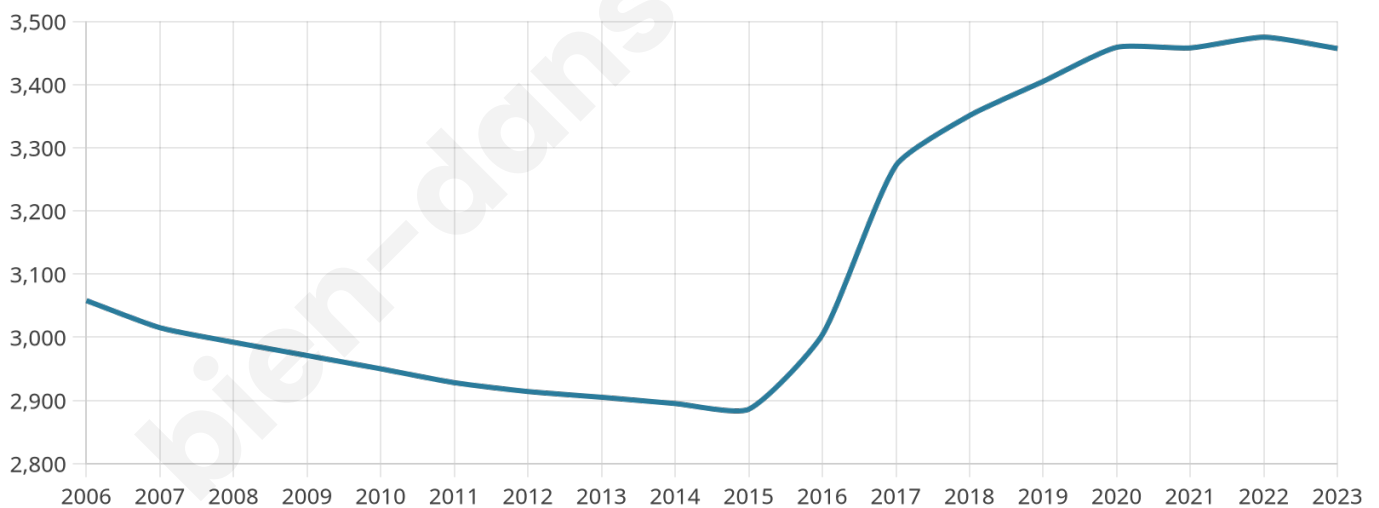

Nombre d'habitants

3 457

Age moyen

43 ans

Pop active

47.1%

Taux chômage

5.1%

Pop densité

576 h/km²

Revenu moyen

29 820 €/an

Evolution du nombre d'habitants

Sources : Institut national de la statistique et des études économiques (insee) selon Les dernières parutions officielles de 2024 portant sur les années 2020, 2021 et 2022.

Tranche d'âge

Activité professionnelle

Niveau de diplôme

Composition des ménages

Profils électoraux

Premier tour

	Emmanuel MACRON	39.24 %
	Marine LE PEN	19.92 %
	Jean-Luc MÉLENCHON	12.33 %
	Éric ZEMMOUR	7.78 %
	Valérie PÉCRESE	7.08 %
	Yannick JADOT	5.06 %
	Nicolas DUPONT-AIGNAN	3.09 %
	Jean LASSALLE	2.11 %
	Fabien ROUSSEL	1.45 %
	Anne HIDALGO	1.08 %
	Philippe POUTOU	0.61 %
	Nathalie ARTHAUD	0.23 %