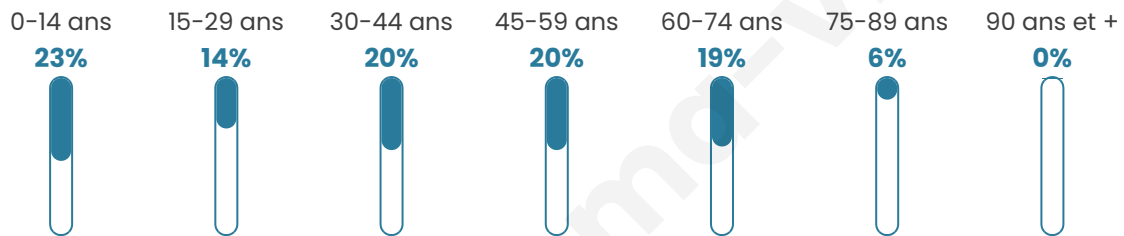

Version web

Ville de Lampaul- Ploudalmézeau

Présenté par

BIEN dans
ma **VILLE** 

Sommaire

Situation géographique	3
Statistiques sur la population	4
Evolution du nombre d'habitants	4
Tranche d'âge	5
0-14 ans	5
15-29 ans	5
30-44 ans	5
45-59 ans	5
60-74 ans	5
75-89 ans	5
90 ans et +	5
Activité professionnelle	5
Agriculteurs	5
Artisans, Commerçants	5
Cadres et sup.	5
Professions intermédiaires	5
Employé	5
Ouvrier	5
Retraité	5
Autres	5
Niveau de diplôme	6
Sans diplôme ou CEP	6
Brevet, BEPC, DNB	6
CAP-BEP ou équivalent	6
BAC ou équivalent	6
BAC+2	6
BAC+3 ou +4	6
BAC+5 ou plus	6
Composition des ménages	6
Couple sans enfant	6
Couple avec enfant(s)	6
Famille monoparentale	6
Colocation / Autre	6
Personnes seules	6
Profil électoraux	7
Premier tour	7
Sécurité	8
Evolution du nombre d'infractions	8
Pour comparer	9
Services à la population	10
Commerce	10
Éducation	10
Villes autour de Lampaul-Ploudalmézeau	11
Avis sur la ville de Lampaul-Ploudalmézeau	12
Moyenne par critère	12
Villes autour de Lampaul-Ploudalmézeau	12
Répartition des avis par note	12
Répartition des avis par note	12

Situation géographique

i Informations clés

- **Région** : Bretagne
- **Département** : Finistère
- **Code postal** : 29830
- **Superficie** : 6 km²

Statistiques sur la population

Nombre d'habitants

816

Age moyen

39 ans

Pop active

46.8%

Taux chômage

5.2%

Pop densité

136 h/km²

Revenu moyen

Tranche d'âge

Activité professionnelle

Niveau de diplôme

Composition des ménages

Profils électoraux

Premier tour

	Emmanuel MACRON	34.10 %
	Marine LE PEN	19.89 %
	Jean-Luc MÉLENCHON	18.65 %
	Yannick JADOT	6.39 %
	Valérie PÉCRESSÉ	5.33 %
	Jean LASSALLE	4.09 %
	Éric ZEMMOUR	4.09 %
	Nicolas DUPONT- AIGNAN	2.31 %
	Fabien ROUSSEL	1.95 %
	Anne HIDALGO	1.42 %
	Nathalie ARTHAUD	1.07 %
	Philippe POUTOU	0.71 %