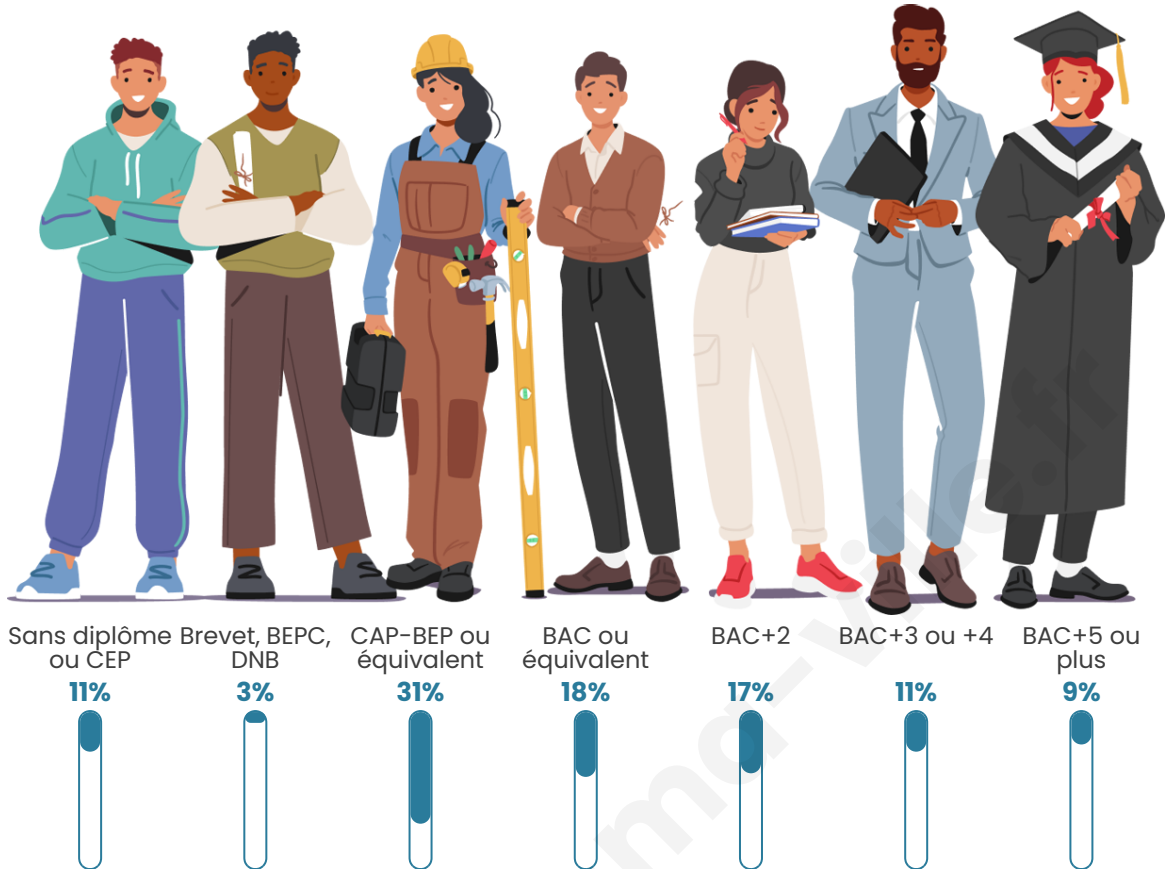

Tranche d'âge

Activité professionnelle

Niveau de diplôme

Composition des ménages

Profils électoraux

Premier tour

	Emmanuel MACRON	34.10 %
	Marine LE PEN	19.89 %
	Jean-Luc MÉLENCHON	18.65 %
	Yannick JADOT	6.39 %
	Valérie PÉCRESSÉ	5.33 %
	Jean LASSALLE	4.09 %
	Éric ZEMMOUR	4.09 %
	Nicolas DUPONT- AIGNAN	2.31 %
	Fabien ROUSSEL	1.95 %
	Anne HIDALGO	1.42 %
	Nathalie ARTHAUD	1.07 %
	Philippe POUTOU	0.71 %