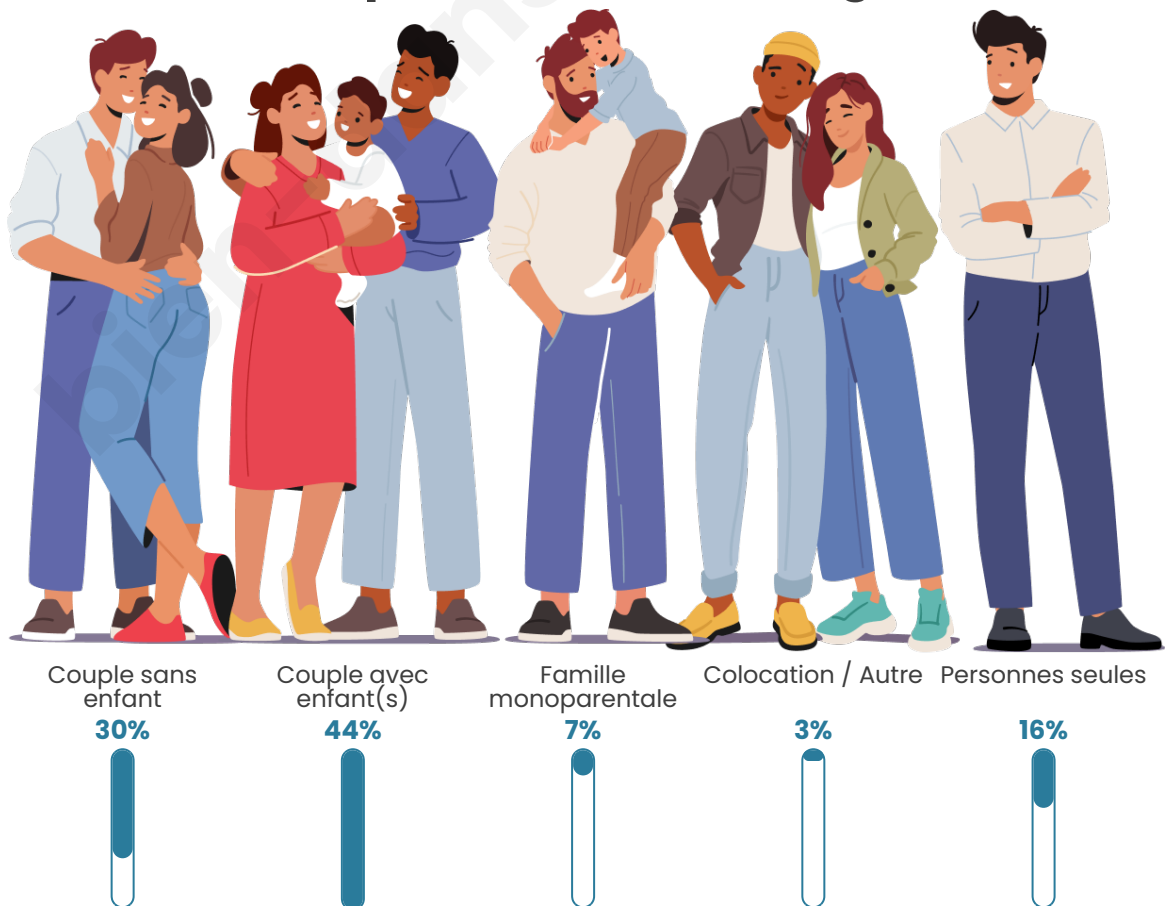

Tranche d'âge

Activité professionnelle

Niveau de diplôme

Composition des ménages

Profils électoraux

Premier tour

	Emmanuel MACRON	34.10 %
	Marine LE PEN	19.89 %
	Jean-Luc MÉLENCHON	18.65 %
	Yannick JADOT	6.39 %
	Valérie PÉCRESSÉ	5.33 %
	Jean LASSALLE	4.09 %
	Éric ZEMMOUR	4.09 %
	Nicolas DUPONT- AIGNAN	2.31 %
	Fabien ROUSSEL	1.95 %
	Anne HIDALGO	1.42 %
	Nathalie ARTHAUD	1.07 %
	Philippe POUTOU	0.71 %