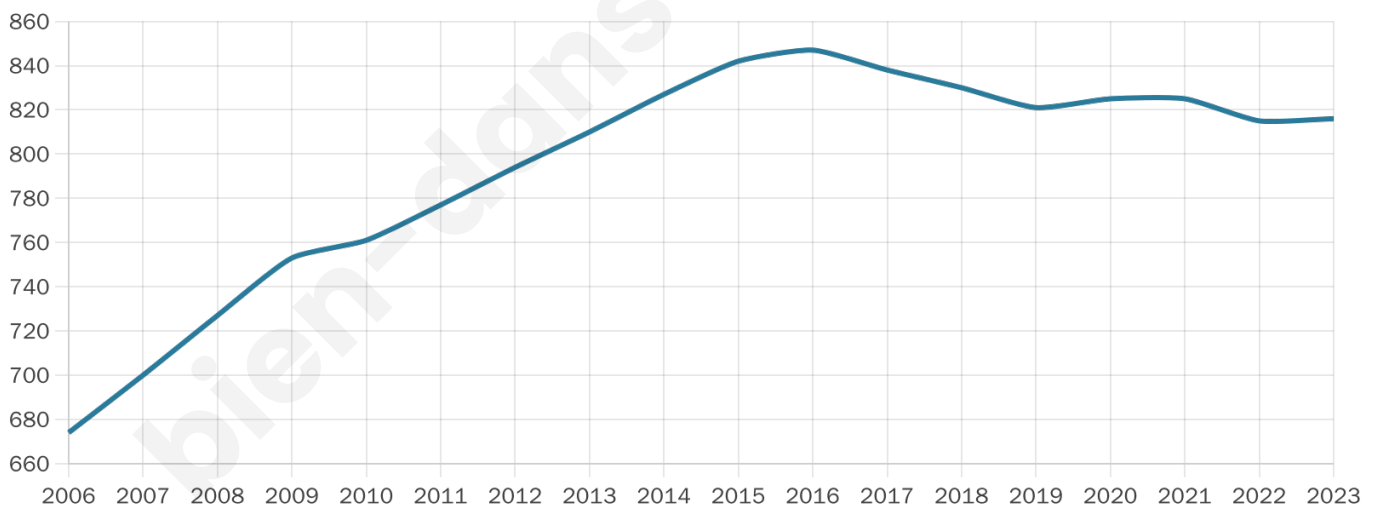

Situation géographique

i Informations clés

- **Région** : Bretagne
- **Département** : Finistère
- **Code postal** : 29830
- **Superficie** : 6 km²

Statistiques sur la population

Nombre d'habitants

816

Age moyen

39 ans

Pop active

46.8%

Taux chômage

5.2%

Pop densité

136 h/km²

Revenu moyen

25 050 €/an

Evolution du nombre d'habitants

Sources : Institut national de la statistique et des études économiques (insee) selon Les dernières parutions officielles de 2024 portant sur les années 2020, 2021 et 2022.