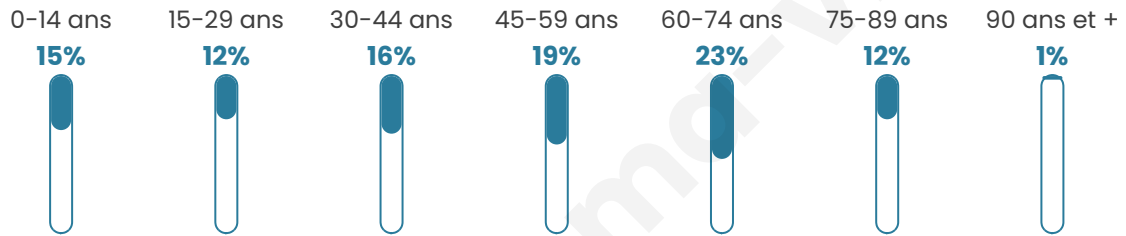

# Statistiques sur la population

Nombre d'habitants

**2 221**

Age moyen

**46 ans**

Pop active

**38.3%**

Taux chômage

**8.2%**

Pop densité

**555 h/km<sup>2</sup>**

Revenu moyen

**24 270 €/an**

## Evolution du nombre d'habitants

Sources : Institut national de la statistique et des études économiques (insee) selon Les dernières parutions officielles de 2024 portant sur les années 2020, 2021 et 2022.

## Tranche d'âge