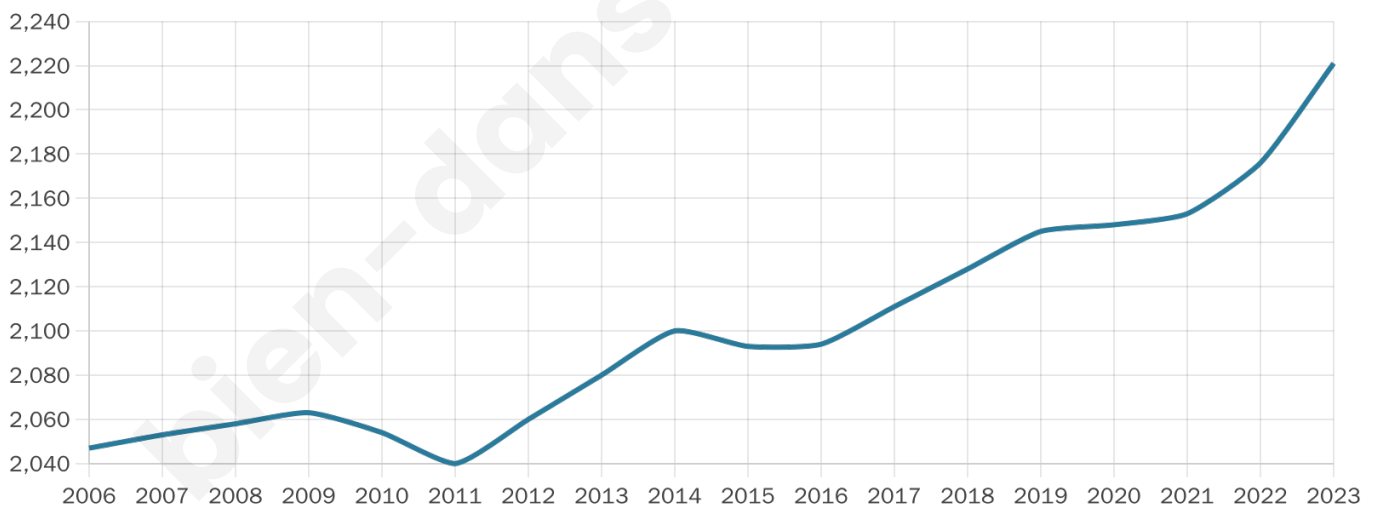

# Statistiques sur la population

Nombre d'habitants

**2 221**

Age moyen

**46 ans**

Pop active

**38.3%**

Taux chômage

**8.2%**

Pop densité

**555 h/km<sup>2</sup>**

Revenu moyen

**24 270 €/an**

## Evolution du nombre d'habitants

Sources : Institut national de la statistique et des études économiques (insee) selon Les dernières parutions officielles de 2024 portant sur les années 2020, 2021 et 2022.