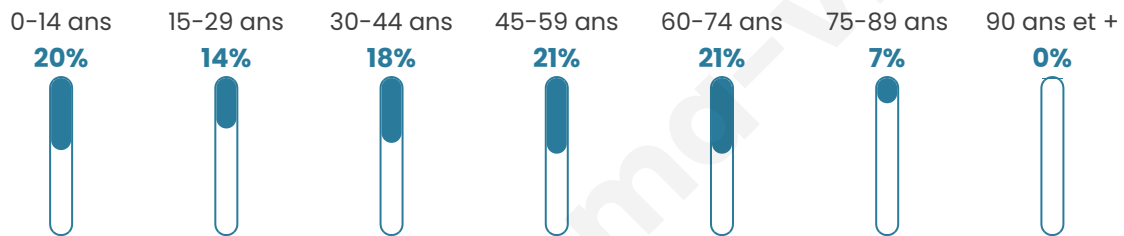

# Statistiques sur la population

Nombre d'habitants

**2 032**

Age moyen

**42 ans**

Pop active

**45.4%**

Taux chômage

**6.9%**

Pop densité

**120 h/km<sup>2</sup>**

Revenu moyen

**22 710 €/an**

## Evolution du nombre d'habitants

Sources : Institut national de la statistique et des études économiques (insee) selon Les dernières parutions officielles de 2024 portant sur les années 2020, 2021 et 2022.

## Tranche d'âge