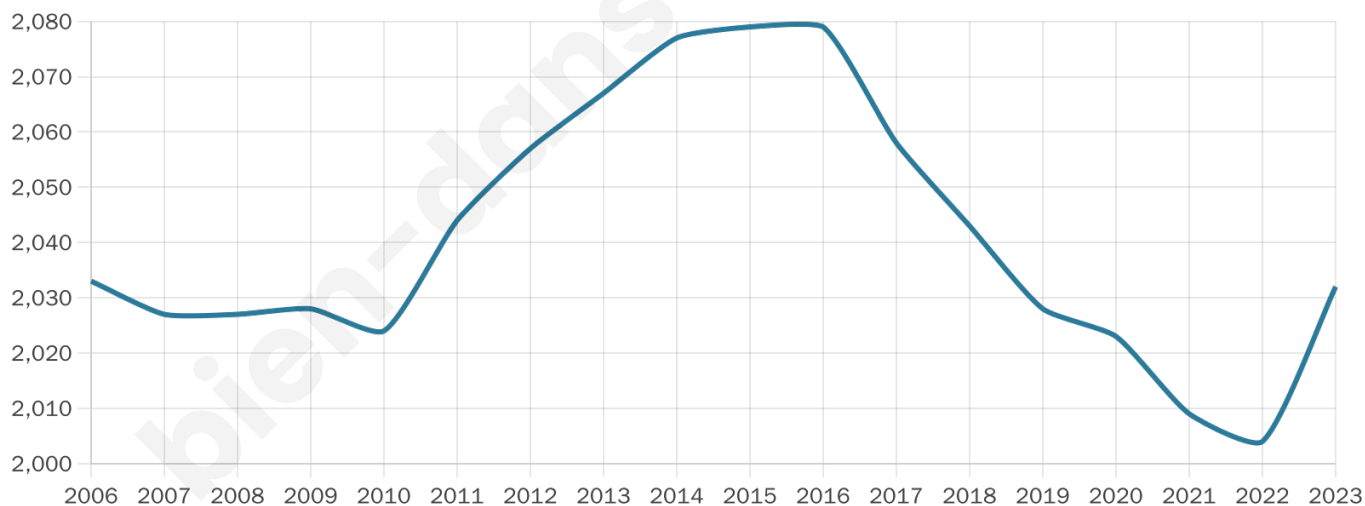

# Statistiques sur la population

Nombre d'habitants

**2 032**

Age moyen

**42 ans**

Pop active

**45.4%**

Taux chômage

**6.9%**

Pop densité

**120 h/km<sup>2</sup>**

Revenu moyen

**22 710 €/an**

## Evolution du nombre d'habitants

Sources : Institut national de la statistique et des études économiques (insee) selon Les dernières parutions officielles de 2024 portant sur les années 2020, 2021 et 2022.