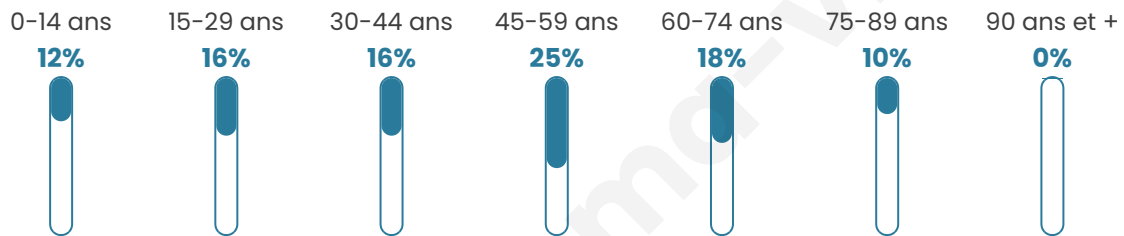

# Statistiques sur la population

Nombre d'habitants

**403**

Age moyen

**45 ans**

Pop active

**49.1%**

Taux chômage

**11%**

Pop densité

**34 h/km<sup>2</sup>**

Revenu moyen

**24 600 €/an**

## Evolution du nombre d'habitants

Sources : Institut national de la statistique et des études économiques (insee) selon Les dernières parutions officielles de 2024 portant sur les années 2020, 2021 et 2022.

## Tranche d'âge