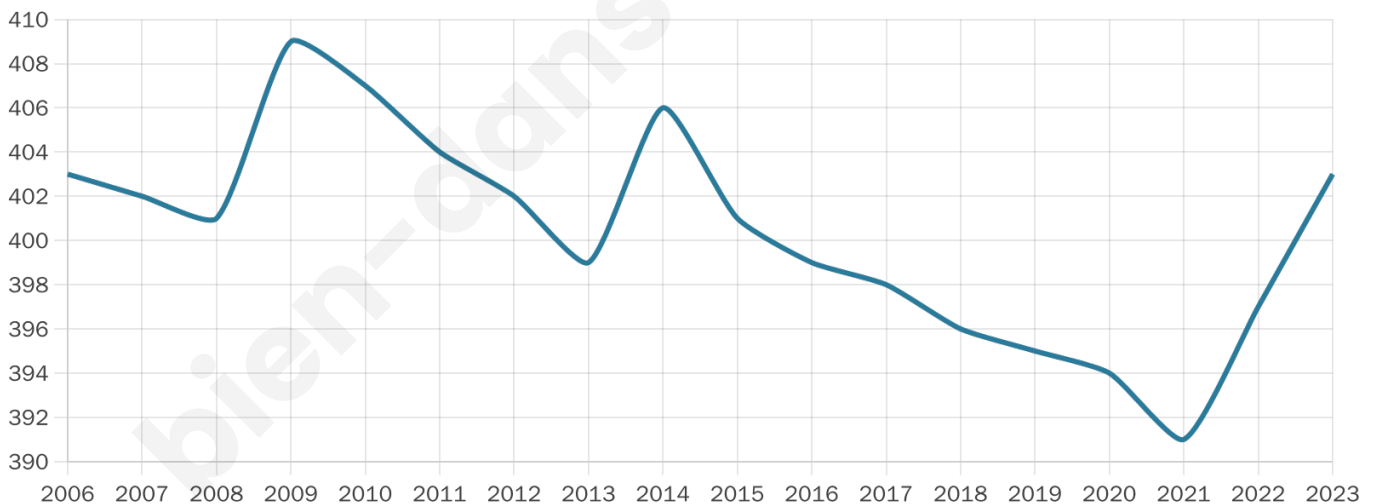

# Statistiques sur la population

Nombre d'habitants

**403**

Age moyen

**45 ans**

Pop active

**49.1%**

Taux chômage

**11%**

Pop densité

**34 h/km<sup>2</sup>**

Revenu moyen

**24 600 €/an**

## Evolution du nombre d'habitants

Sources : Institut national de la statistique et des études économiques (insee) selon Les dernières parutions officielles de 2024 portant sur les années 2020, 2021 et 2022.