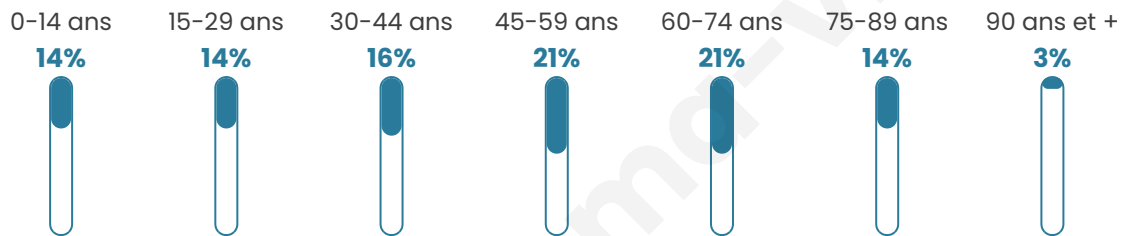

4 504

Age moyen

48 ans

Pop active

43.6%

Taux chômage

6.7%

Pop densité

196 h/km²

Revenu moyen

22 410 €/an

Evolution du nombre d'habitants

Sources : Institut national de la statistique et des études économiques (insee) selon Les dernières parutions officielles de 2024 portant sur les années 2020, 2021 et 2022.

Tranche d'âge

Activité professionnelle

Niveau de diplôme

Composition des ménages

Profils électoraux

Premier tour

	Emmanuel MACRON	29.87 %
	Marine LE PEN	27.34 %
	Jean-Luc MÉLENCHON	15.73 %
	Éric ZEMMOUR	7.09 %
	Valérie PÉCRESSÉ	6.48 %
	Jean LASSALLE	2.93 %
	Yannick JADOT	2.81 %
	Nicolas DUPONT- AIGNAN	1.96 %
	Fabien ROUSSEL	1.75 %
	Anne HIDALGO	1.75 %
	Nathalie ARTHAUD	1.14 %
	Philippe POUTOU	1.14 %