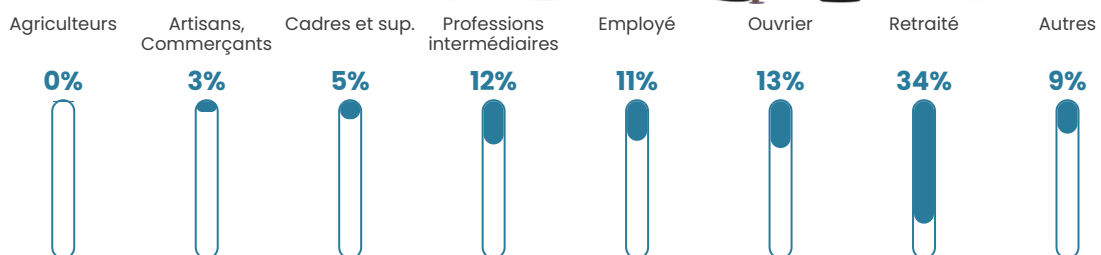

196 h/km²

Revenu moyen

22 410 €/an

Evolution du nombre d'habitants

Sources : Institut national de la statistique et des études économiques (insee) selon Les dernières parutions officielles de 2024 portant sur les années 2020, 2021 et 2022.

Tranche d'âge

Activité professionnelle

Niveau de diplôme

Composition des ménages

Profils électoraux

Premier tour

	Emmanuel MACRON	29.87 %
	Marine LE PEN	27.34 %
	Jean-Luc MÉLENCHON	15.73 %
	Éric ZEMMOUR	7.09 %
	Valérie PÉCRESSÉ	6.48 %
	Jean LASSALLE	2.93 %
	Yannick JADOT	2.81 %
	Nicolas DUPONT- AIGNAN	1.96 %
	Fabien ROUSSEL	1.75 %
	Anne HIDALGO	1.75 %
	Nathalie ARTHAUD	1.14 %
	Philippe POUTOU	1.14 %