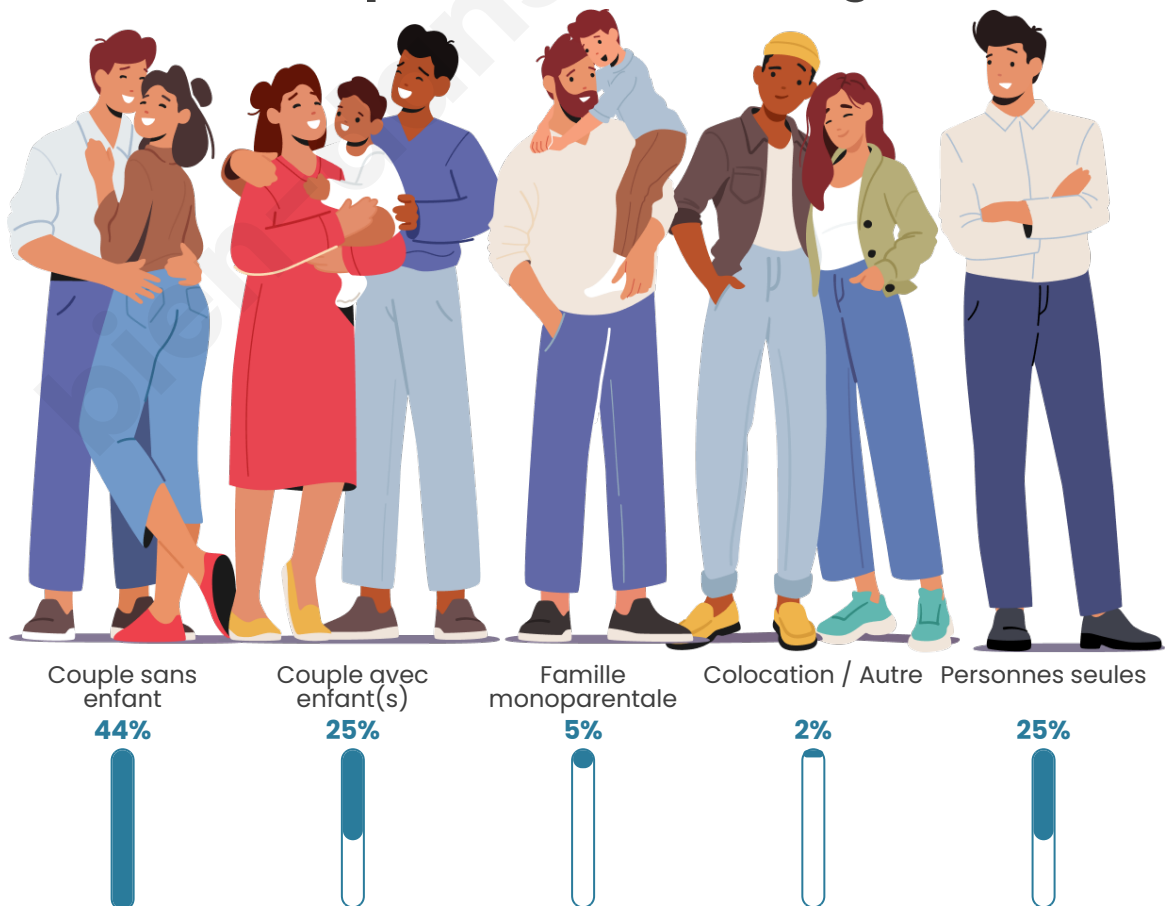

Tranche d'âge

Activité professionnelle

Niveau de diplôme

Composition des ménages

Profils électoraux

Premier tour

	Emmanuel MACRON	29.87 %
	Marine LE PEN	27.34 %
	Jean-Luc MÉLENCHON	15.73 %
	Éric ZEMMOUR	7.09 %
	Valérie PÉCRESSÉ	6.48 %
	Jean LASSALLE	2.93 %
	Yannick JADOT	2.81 %
	Nicolas DUPONT- AIGNAN	1.96 %
	Fabien ROUSSEL	1.75 %
	Anne HIDALGO	1.75 %
	Nathalie ARTHAUD	1.14 %
	Philippe POUTOU	1.14 %