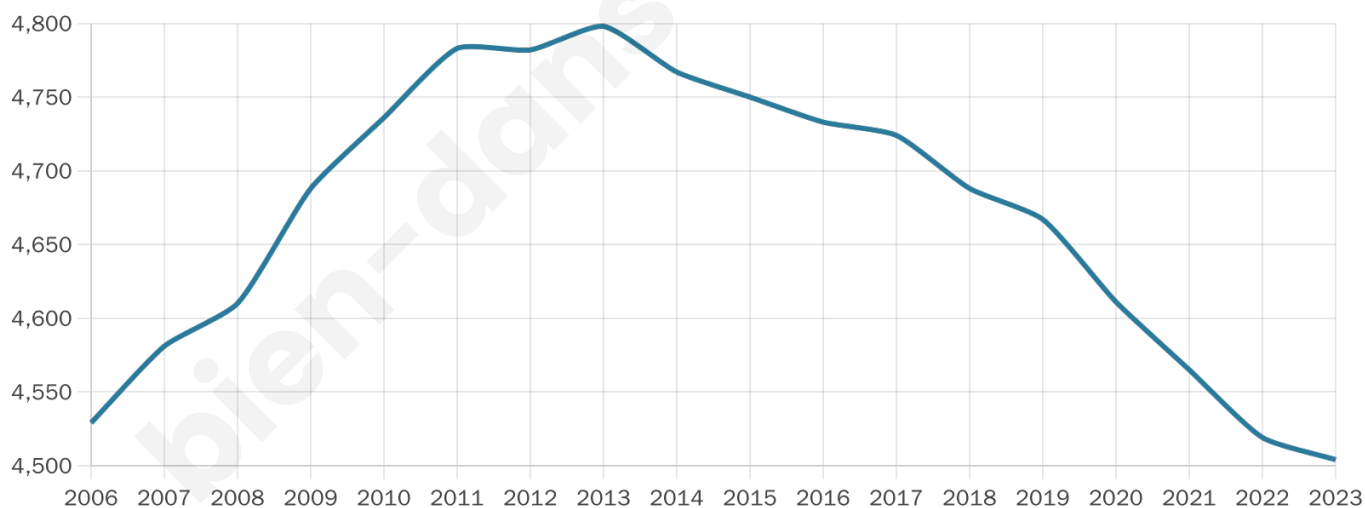

Version web

Ville de Lamotte-Beuvron

Présenté par

BIEN dans
ma **VILLE** 

Sommaire

Situation géographique	3
Statistiques sur la population	4
Evolution du nombre d'habitants	4
Tranche d'âge	5
0-14 ans	5
15-29 ans	5
30-44 ans	5
45-59 ans	5
60-74 ans	5
75-89 ans	5
90 ans et +	5
Activité professionnelle	5
Agriculteurs	5
Artisans, Commerçants	5
Cadres et sup.	5
Professions intermédiaires	5
Employé	5
Ouvrier	5
Retraité	5
Autres	5
Niveau de diplôme	6
Sans diplôme ou CEP	6
Brevet, BEPC, DNB	6
CAP-BEP ou équivalent	6
BAC ou équivalent	6
BAC+2	6
BAC+3 ou +4	6
BAC+5 ou plus	6
Composition des ménages	6
Couple sans enfant	6
Couple avec enfant(s)	6
Famille monoparentale	6
Colocation / Autre	6
Personnes seules	6
Profil électoraux	7
Premier tour	7
Sécurité	8
Evolution du nombre d'infractions	8
Pour comparer	9
Services à la population	10
Commerce	10
Éducation	10
Villes autour de Lamotte-Beuvron	11
Avis sur la ville de Lamotte-Beuvron	12
Moyenne par critère	12
Villes autour de Lamotte-Beuvron	12
Répartition des avis par note	12
Répartition des avis par note	12

4 504

Age moyen

48 ans

Pop active

43.6%

Taux chômage

6.7%

Pop densité

196 h/km²

Revenu moyen

22 410 €/an

Evolution du nombre d'habitants

Sources : Institut national de la statistique et des études économiques (insee) selon Les dernières parutions officielles de 2024 portant sur les années 2020, 2021 et 2022.