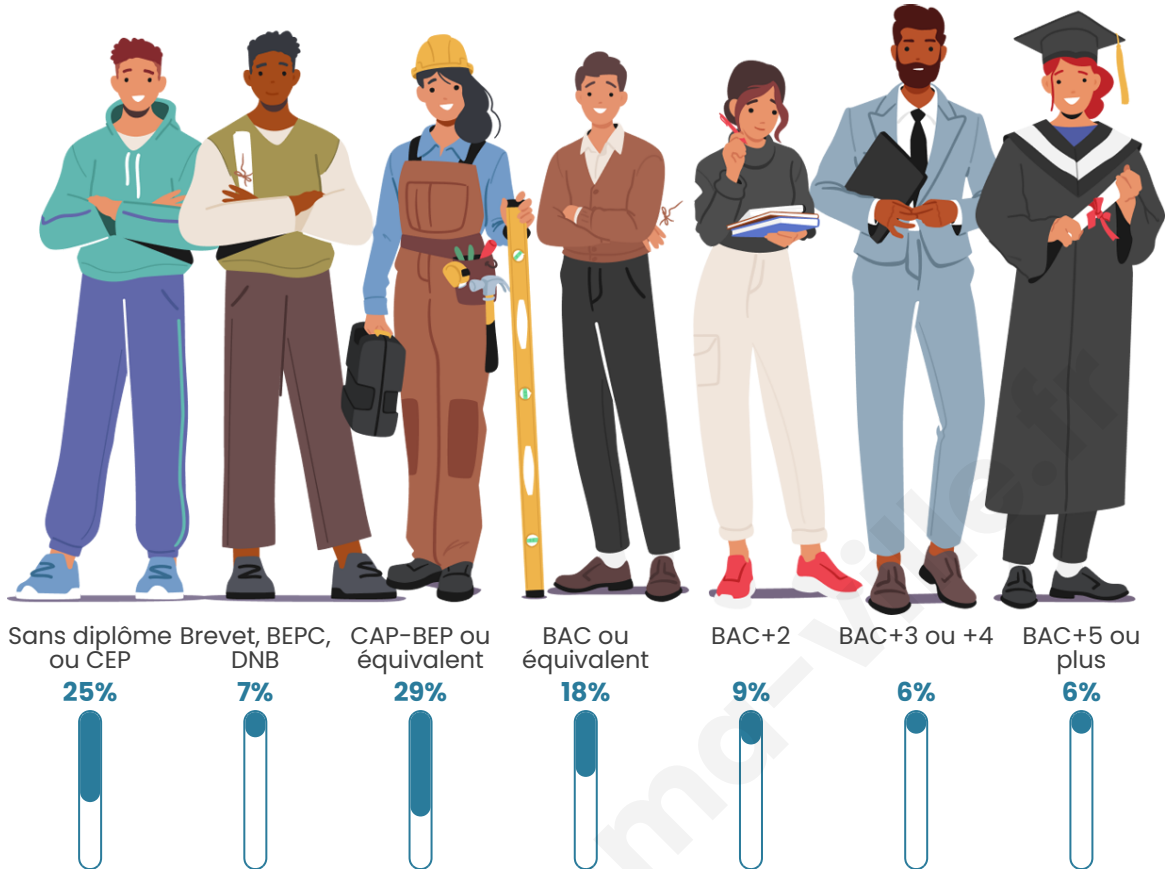

4 504

Age moyen

48 ans

Pop active

43.6%

Taux chômage

6.7%

Pop densité

Tranche d'âge

Activité professionnelle

Niveau de diplôme

Composition des ménages

Profils électoraux

Premier tour

	Emmanuel MACRON	29.87 %
	Marine LE PEN	27.34 %
	Jean-Luc MÉLENCHON	15.73 %
	Éric ZEMMOUR	7.09 %
	Valérie PÉCRESSÉ	6.48 %
	Jean LASSALLE	2.93 %
	Yannick JADOT	2.81 %
	Nicolas DUPONT- AIGNAN	1.96 %
	Fabien ROUSSEL	1.75 %
	Anne HIDALGO	1.75 %
	Nathalie ARTHAUD	1.14 %
	Philippe POUTOU	1.14 %