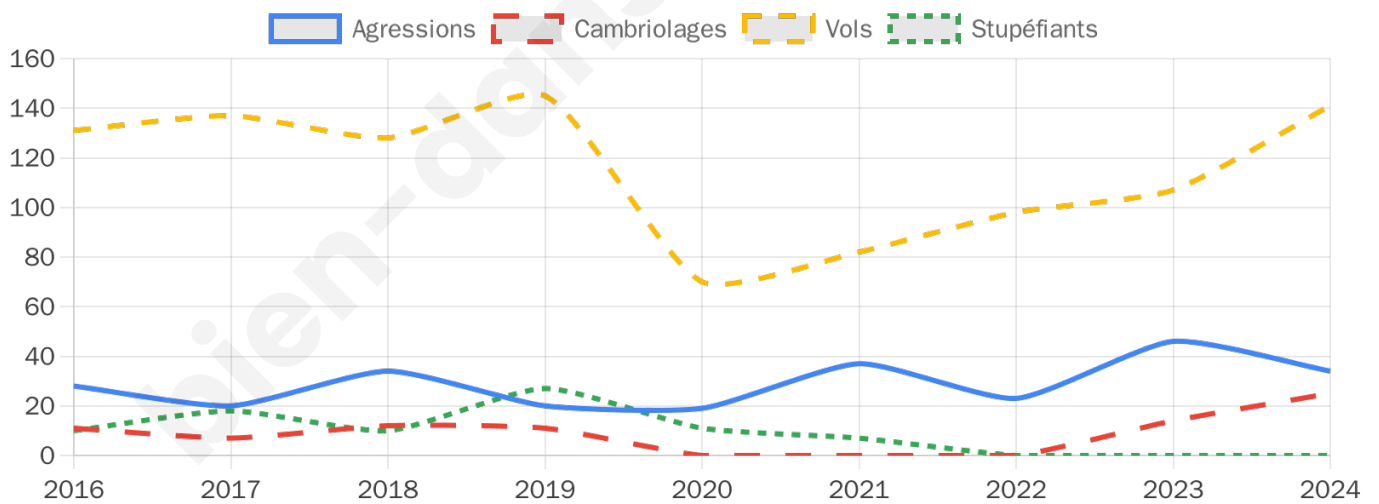

3 337 inscrits

Participation : 75.79%

Votes blancs : 2.21%

Votes nuls : 0.75%

Second tour

	Emmanuel MACRON	55,11 %
	Marine LE PEN	44,89 %

3 331 inscrits

Participation : 77.24%

Votes blancs : 5.52%

Votes nuls : 3.23%

Sécurité

Agressions physiques / sexuelles

34

Cambriolages

25

Vols / dégradations

141

Stupéfiants

0

Evolution du nombre d'infractions

Pour comparer

(en proportion du nombre d'habitants)

Sources : Bases statistiques communale, départementale et régionale de la délinquance enregistrée par la police et la gendarmerie nationales selon les dernières parutions officielles de 2025 portant sur l'année 2024 ([data.gouv](https://data.gouv.fr)).