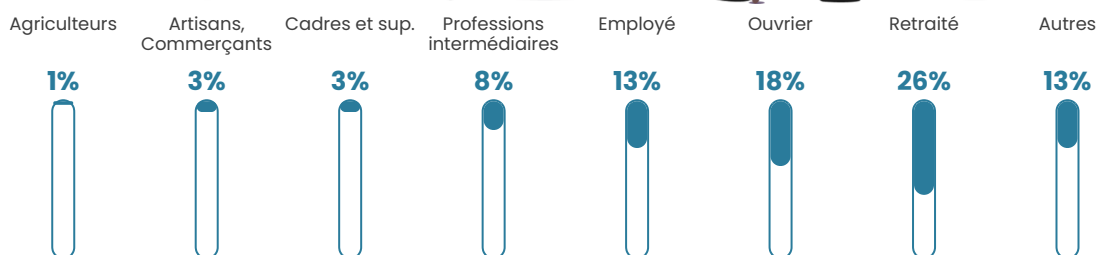

124 h/km²

Revenu moyen

19 290 €/an

Evolution du nombre d'habitants

Sources : Institut national de la statistique et des études économiques (insee) selon Les dernières parutions officielles de 2024 portant sur les années 2020, 2021 et 2022.

Tranche d'âge

Activité professionnelle

Niveau de diplôme

Composition des ménages

Profils électoraux

Premier tour

	Marine LE PEN	41.88 %
	Emmanuel MACRON	19.59 %
	Jean-Luc MÉLENCHON	10.99 %
	Jean LASSALLE	8.92 %
	Éric ZEMMOUR	7.32 %
	Valérie PÉCRESSÉ	3.82 %
	Fabien ROUSSEL	2.55 %
	Anne HIDALGO	1.59 %
	Nicolas DUPONT-AIGNAN	1.43 %
	Yannick JADOT	0.80 %
	Philippe POUTOU	0.80 %
	Nathalie ARTHAUD	0.32 %