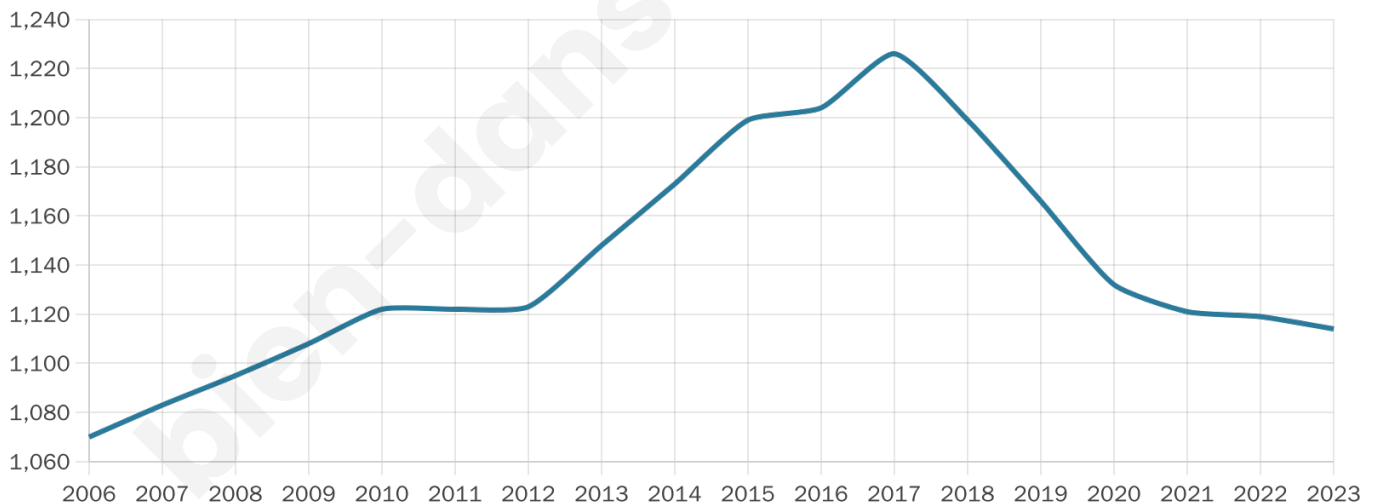

Version web

Ville de Lamothe- Landerron

Présenté par

BIEN dans
ma **VILLE** 

Sommaire

Situation géographique	3
Statistiques sur la population	4
Evolution du nombre d'habitants	4
Tranche d'âge	5
0-14 ans	5
15-29 ans	5
30-44 ans	5
45-59 ans	5
60-74 ans	5
75-89 ans	5
90 ans et +	5
Activité professionnelle	5
Agriculteurs	5
Artisans, Commerçants	5
Cadres et sup.	5
Professions intermédiaires	5
Employé	5
Ouvrier	5
Retraité	5
Autres	5
Niveau de diplôme	6
Sans diplôme ou CEP	6
Brevet, BEPC, DNB	6
CAP-BEP ou équivalent	6
BAC ou équivalent	6
BAC+2	6
BAC+3 ou +4	6
BAC+5 ou plus	6
Composition des ménages	6
Couple sans enfant	6
Couple avec enfant(s)	6
Famille monoparentale	6
Colocation / Autre	6
Personnes seules	6
Profils électoraux	7
Premier tour	7
Sécurité	8
Evolution du nombre d'infractions	8
Pour comparer	9
Services à la population	10
Commerce	10
Éducation	10
Villes autour de Lamothe-Landerron	11

1 114

Age moyen

44 ans

Pop active

44.5%

Taux chômage

11.9%

Pop densité

124 h/km²

Revenu moyen

19 290 €/an

Evolution du nombre d'habitants

Sources : Institut national de la statistique et des études économiques (insee) selon Les dernières parutions officielles de 2024 portant sur les années 2020, 2021 et 2022.