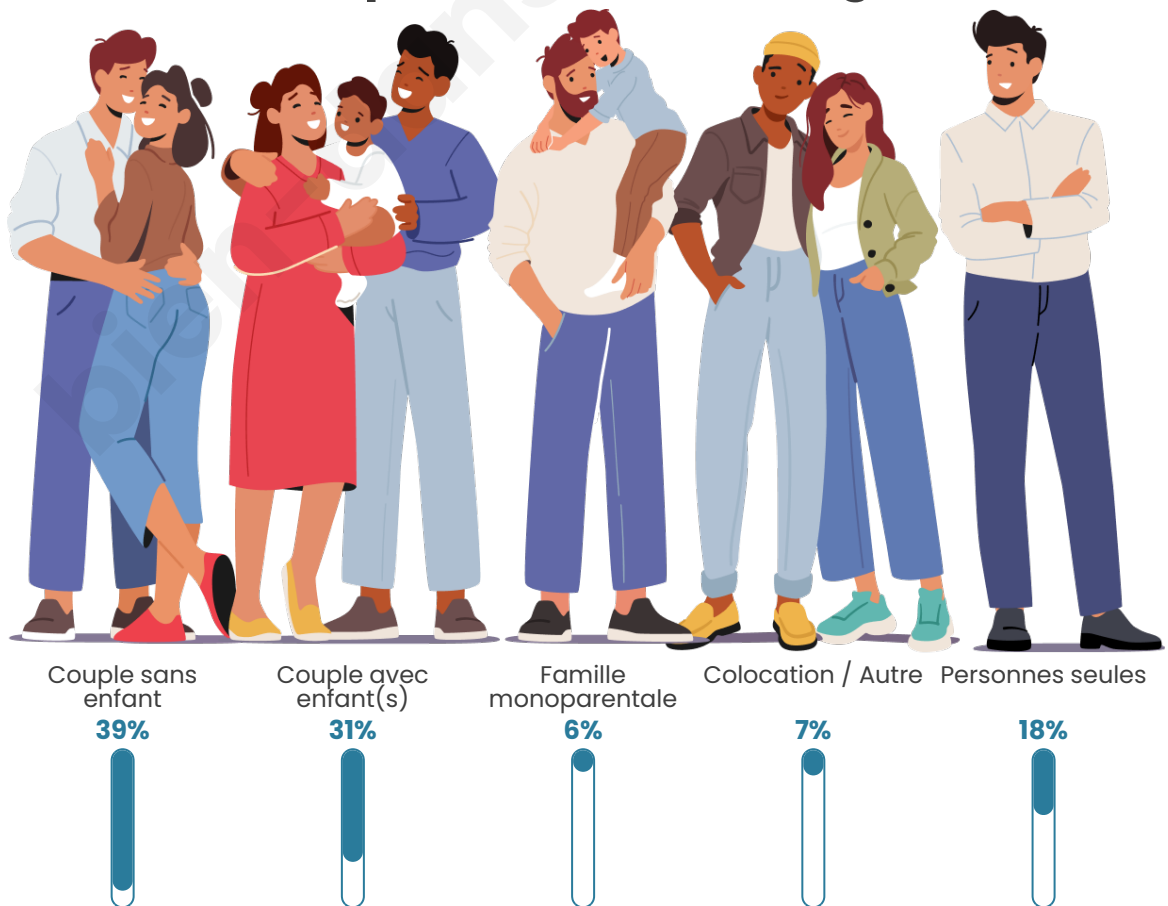

Tranche d'âge

Activité professionnelle

Niveau de diplôme

Composition des ménages

Profils électoraux

Premier tour

	Marine LE PEN	41.88 %
	Emmanuel MACRON	19.59 %
	Jean-Luc MÉLENCHON	10.99 %
	Jean LASSALLE	8.92 %
	Éric ZEMMOUR	7.32 %
	Valérie PÉCRESSÉ	3.82 %
	Fabien ROUSSEL	2.55 %
	Anne HIDALGO	1.59 %
	Nicolas DUPONT-AIGNAN	1.43 %
	Yannick JADOT	0.80 %
	Philippe POUTOU	0.80 %
	Nathalie ARTHAUD	0.32 %