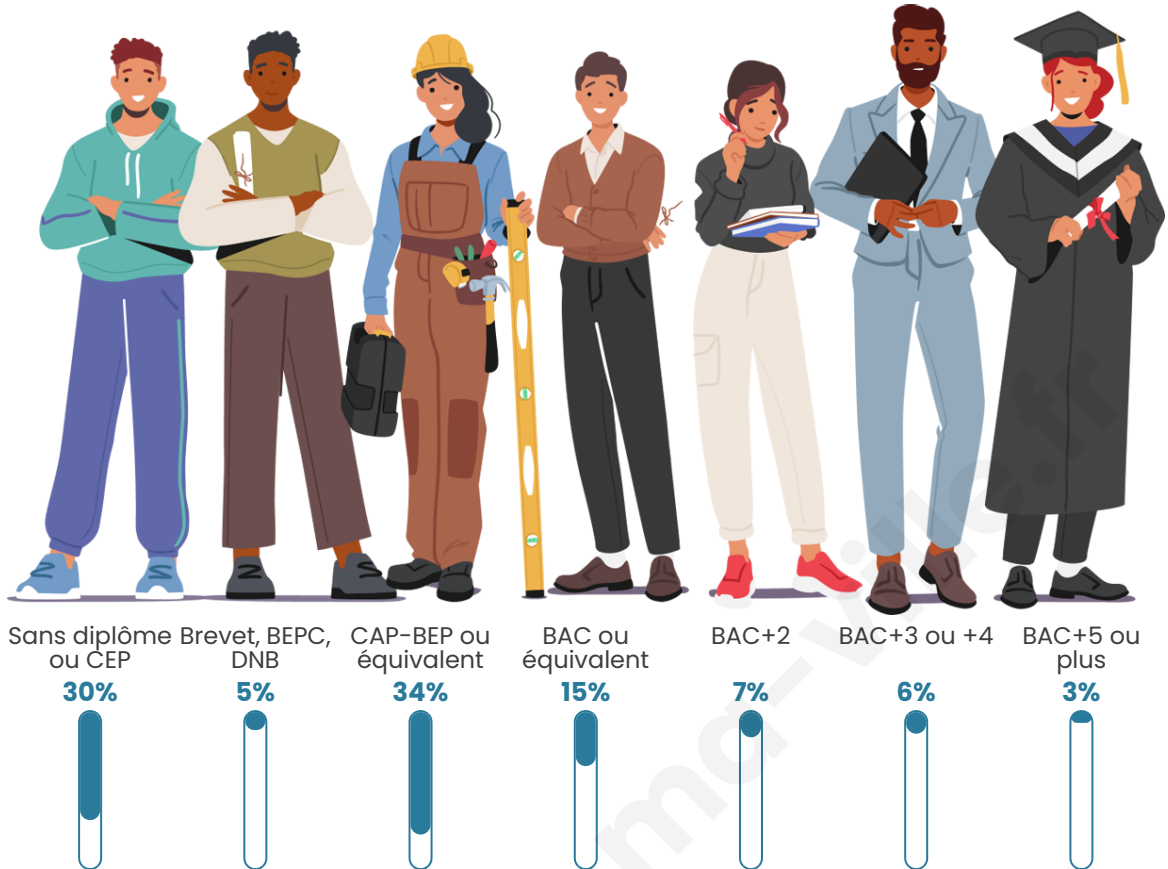

1 114

Age moyen

44 ans

Pop active

44.5%

Taux chômage

11.9%

Pop densité

Tranche d'âge

Activité professionnelle

Niveau de diplôme

Composition des ménages

Profils électoraux

Premier tour

	Marine LE PEN	41.88 %
	Emmanuel MACRON	19.59 %
	Jean-Luc MÉLENCHON	10.99 %
	Jean LASSALLE	8.92 %
	Éric ZEMMOUR	7.32 %
	Valérie PÉCRESSÉ	3.82 %
	Fabien ROUSSEL	2.55 %
	Anne HIDALGO	1.59 %
	Nicolas DUPONT-AIGNAN	1.43 %
	Yannick JADOT	0.80 %
	Philippe POUTOU	0.80 %
	Nathalie ARTHAUD	0.32 %