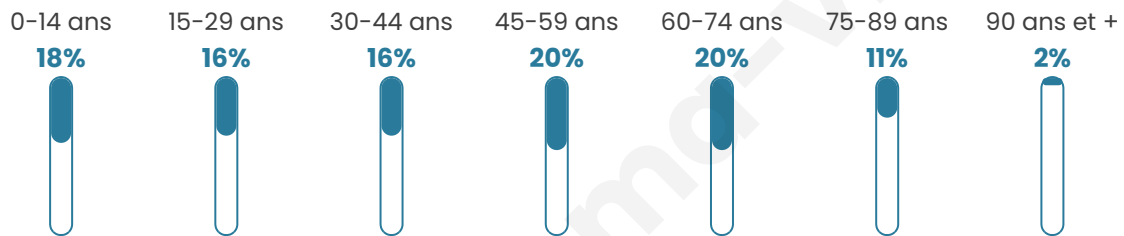

1 114

Age moyen

44 ans

Pop active

44.5%

Taux chômage

11.9%

Pop densité

124 h/km²

Revenu moyen

19 290 €/an

Evolution du nombre d'habitants

Sources : Institut national de la statistique et des études économiques (insee) selon Les dernières parutions officielles de 2024 portant sur les années 2020, 2021 et 2022.

Tranche d'âge

Activité professionnelle

Niveau de diplôme

Composition des ménages

Profils électoraux

Premier tour

	Marine LE PEN	41.88 %
	Emmanuel MACRON	19.59 %
	Jean-Luc MÉLENCHON	10.99 %
	Jean LASSALLE	8.92 %
	Éric ZEMMOUR	7.32 %
	Valérie PÉCRESSÉ	3.82 %
	Fabien ROUSSEL	2.55 %
	Anne HIDALGO	1.59 %
	Nicolas DUPONT-AIGNAN	1.43 %
	Yannick JADOT	0.80 %
	Philippe POUTOU	0.80 %
	Nathalie ARTHAUD	0.32 %

805 inscrits

Participation : 79.5%

Votes blancs : 1.56%

Votes nuls : 0.31%

Second tour

	Emmanuel MACRON	35,18 %
	Marine LE PEN	64,82 %

805 inscrits

Participation : 78.63%