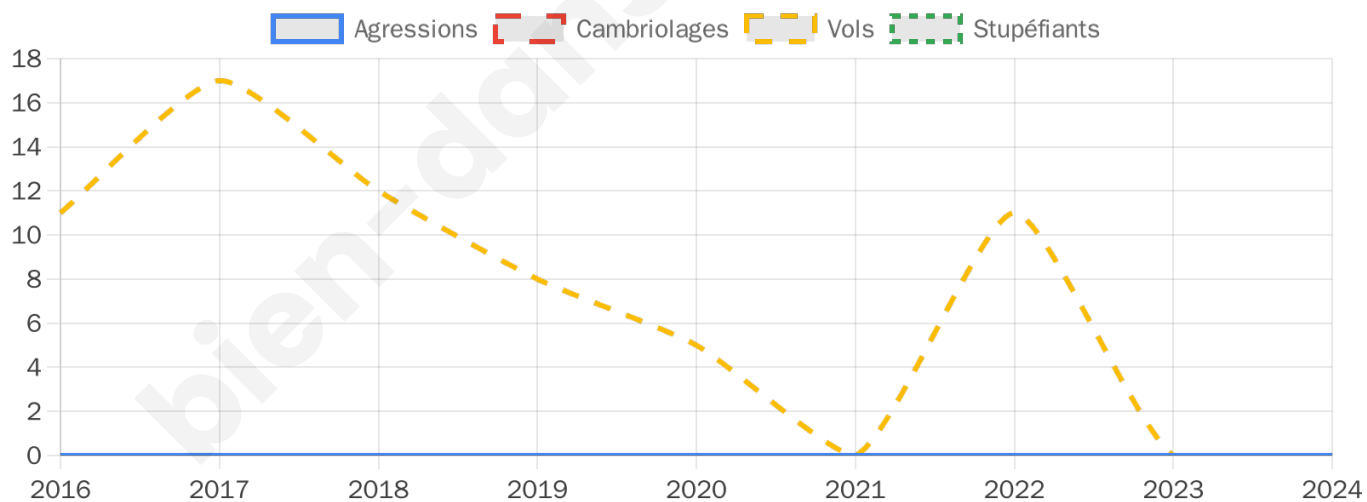

Sécurité

Agressions physiques / sexuelles

0

Cambriolages

0

Vols / dégradations

0

Stupéfiants

0

Evolution du nombre d'infractions