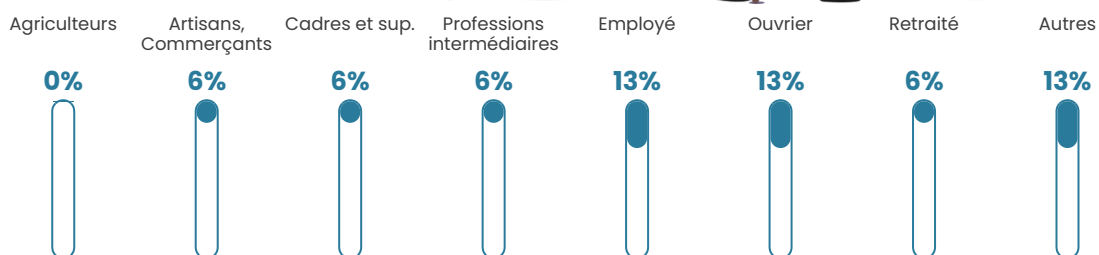

43 ans

Pop active

48.8%

Taux chômage

4%

Pop densité

12 h/km²

Revenu moyen

NC

Evolution du nombre d'habitants

Sources : Institut national de la statistique et des études économiques (insee) selon Les dernières parutions officielles de 2024 portant sur les années 2020, 2021 et 2022.

Tranche d'âge

Activité professionnelle

Niveau de diplôme

Composition des ménages

Profils électoraux

Premier tour

	Marine LE PEN	28.57 %
	Anne HIDALGO	14.29 %
	Emmanuel MACRON	12.50 %
	Fabien ROUSSEL	10.71 %
	Éric ZEMMOUR	10.71 %
	Jean LASSALLE	8.93 %
	Jean-Luc MÉLENCHON	7.14 %
	Nicolas DUPONT-AIGNAN	3.57 %
	Yannick JADOT	1.79 %
	Valérie PÉCRESSSE	1.79 %
	Nathalie ARTHAUD	0.00 %
	Philippe POUTOU	0.00 %