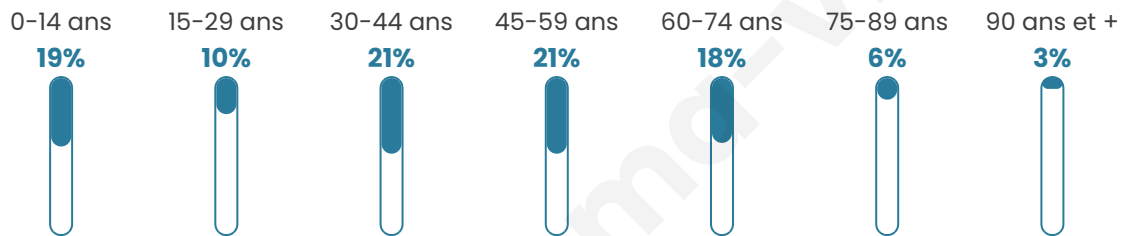

Version web

Ville de Lamothe-Goas

Présenté par

Sommaire

Situation géographique	3
Statistiques sur la population	4
Evolution du nombre d'habitants	4
Tranche d'âge	5
0-14 ans	5
15-29 ans	5
30-44 ans	5
45-59 ans	5
60-74 ans	5
75-89 ans	5
90 ans et +	5
Activité professionnelle	5
Agriculteurs	5
Artisans, Commerçants	5
Cadres et sup.	5
Professions intermédiaires	5
Employé	5
Ouvrier	5
Retraité	5
Autres	5
Niveau de diplôme	6
Sans diplôme ou CEP	6
Brevet, BEPC, DNB	6
CAP-BEP ou équivalent	6
BAC ou équivalent	6
BAC+2	6
BAC+3 ou +4	6
BAC+5 ou plus	6
Composition des ménages	6
Couple sans enfant	6
Couple avec enfant(s)	6
Famille monoparentale	6
Colocation / Autre	6
Personnes seules	6
Profils électoraux	7
Premier tour	7
Sécurité	9
Evolution du nombre d'infractions	9
Pour comparer	10
Services à la population	11
Commerce	11
Éducation	11
Villes autour de Lamothe-Goas	12

43 ans

Pop active

48.8%

Taux chômage

4%

Pop densité

12 h/km²

Revenu moyen

NC

Evolution du nombre d'habitants

Sources : Institut national de la statistique et des études économiques (insee) selon Les dernières parutions officielles de 2024 portant sur les années 2020, 2021 et 2022.

Tranche d'âge

Activité professionnelle

Niveau de diplôme

Composition des ménages

Profils électoraux

Premier tour

	Marine LE PEN	28.57 %
	Anne HIDALGO	14.29 %
	Emmanuel MACRON	12.50 %
	Fabien ROUSSEL	10.71 %
	Éric ZEMMOUR	10.71 %
	Jean LASSALLE	8.93 %
	Jean-Luc MÉLENCHON	7.14 %
	Nicolas DUPONT-AIGNAN	3.57 %
	Yannick JADOT	1.79 %
	Valérie PÉCRESSSE	1.79 %
	Nathalie ARTHAUD	0.00 %
	Philippe POUTOU	0.00 %