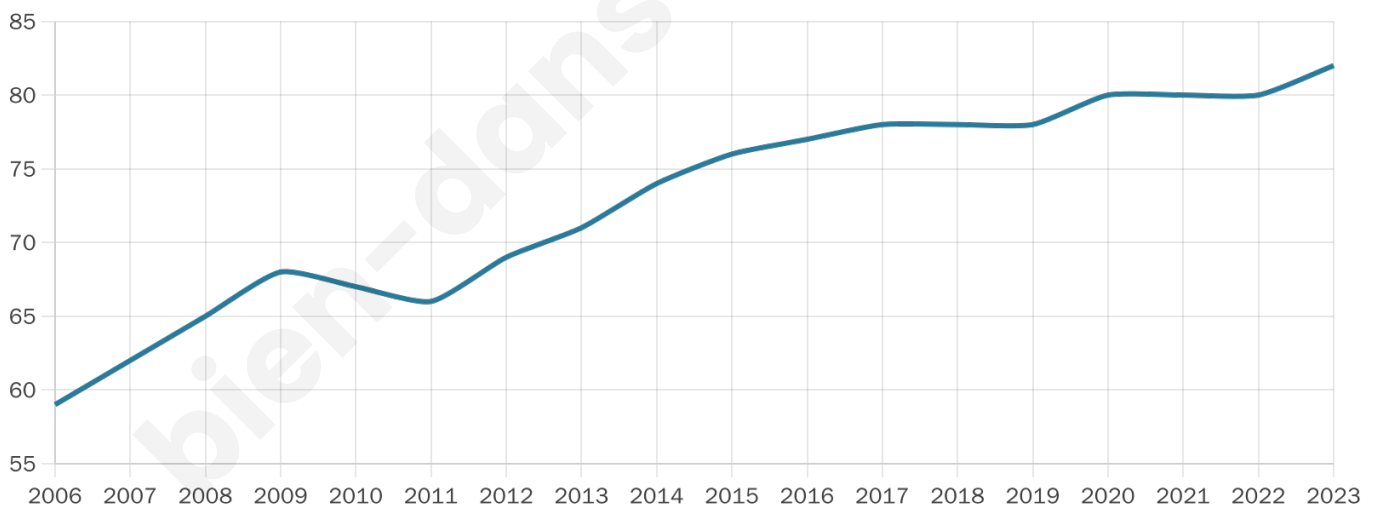

Version web

Ville de Lamothe-Goas

Présenté par

Sommaire

Situation géographique	3
Statistiques sur la population	4
Evolution du nombre d'habitants	4
Tranche d'âge	5
0-14 ans	5
15-29 ans	5
30-44 ans	5
45-59 ans	5
60-74 ans	5
75-89 ans	5
90 ans et +	5
Activité professionnelle	5
Agriculteurs	5
Artisans, Commerçants	5
Cadres et sup.	5
Professions intermédiaires	5
Employé	5
Ouvrier	5
Retraité	5
Autres	5
Niveau de diplôme	6
Sans diplôme ou CEP	6
Brevet, BEPC, DNB	6
CAP-BEP ou équivalent	6
BAC ou équivalent	6
BAC+2	6
BAC+3 ou +4	6
BAC+5 ou plus	6
Composition des ménages	6
Couple sans enfant	6
Couple avec enfant(s)	6
Famille monoparentale	6
Colocation / Autre	6
Personnes seules	6
Profils électoraux	7
Premier tour	7
Sécurité	9
Evolution du nombre d'infractions	9
Pour comparer	10
Services à la population	11
Commerce	11
Éducation	11
Villes autour de Lamothe-Goas	12

43 ans

Pop active

48.8%

Taux chômage

4%

Pop densité

12 h/km²

Revenu moyen

NC

Evolution du nombre d'habitants

Sources : Institut national de la statistique et des études économiques (insee) selon Les dernières parutions officielles de 2024 portant sur les années 2020, 2021 et 2022.