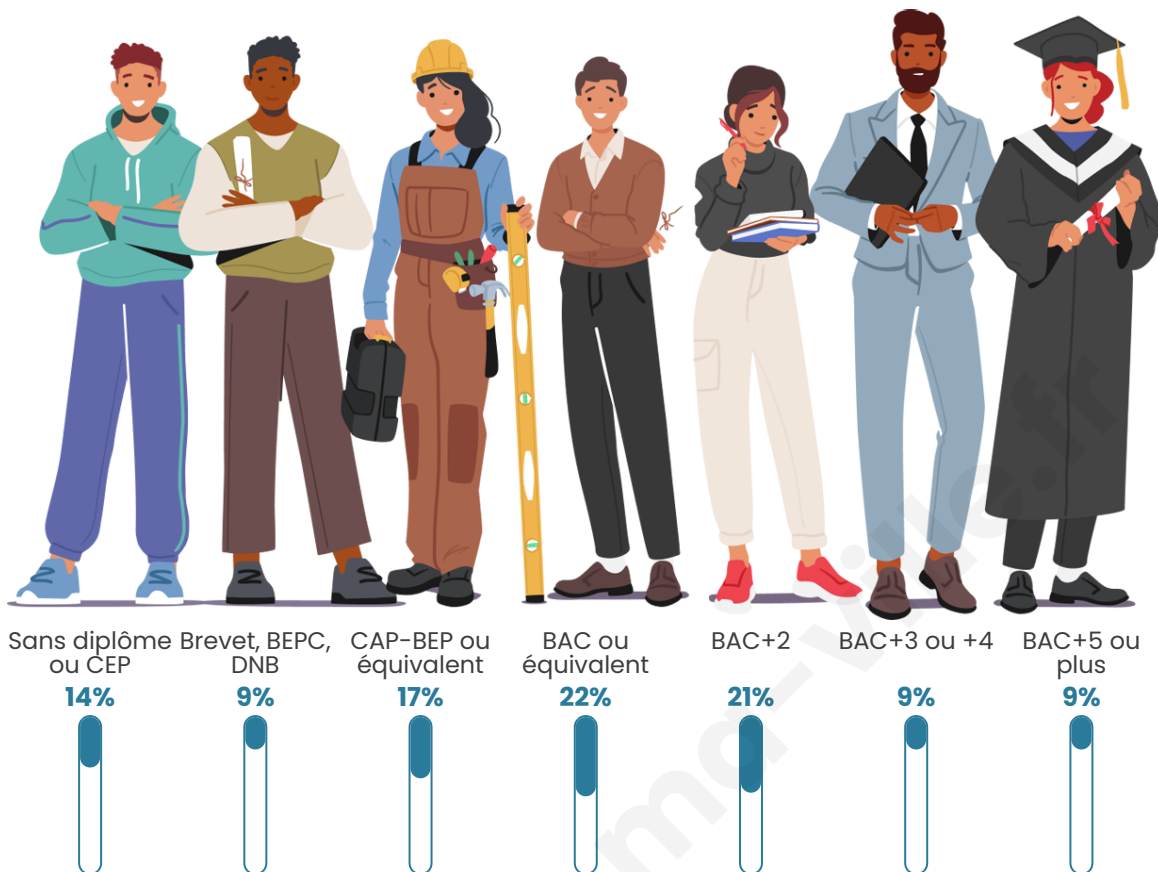

Tranche d'âge

Activité professionnelle

Niveau de diplôme

Composition des ménages

Profils électoraux

Premier tour

	Marine LE PEN	28.57 %
	Anne HIDALGO	14.29 %
	Emmanuel MACRON	12.50 %
	Fabien ROUSSEL	10.71 %
	Éric ZEMMOUR	10.71 %
	Jean LASSALLE	8.93 %
	Jean-Luc MÉLENCHON	7.14 %
	Nicolas DUPONT-AIGNAN	3.57 %
	Yannick JADOT	1.79 %
	Valérie PÉCRESSSE	1.79 %
	Nathalie ARTHAUD	0.00 %
	Philippe POUTOU	0.00 %