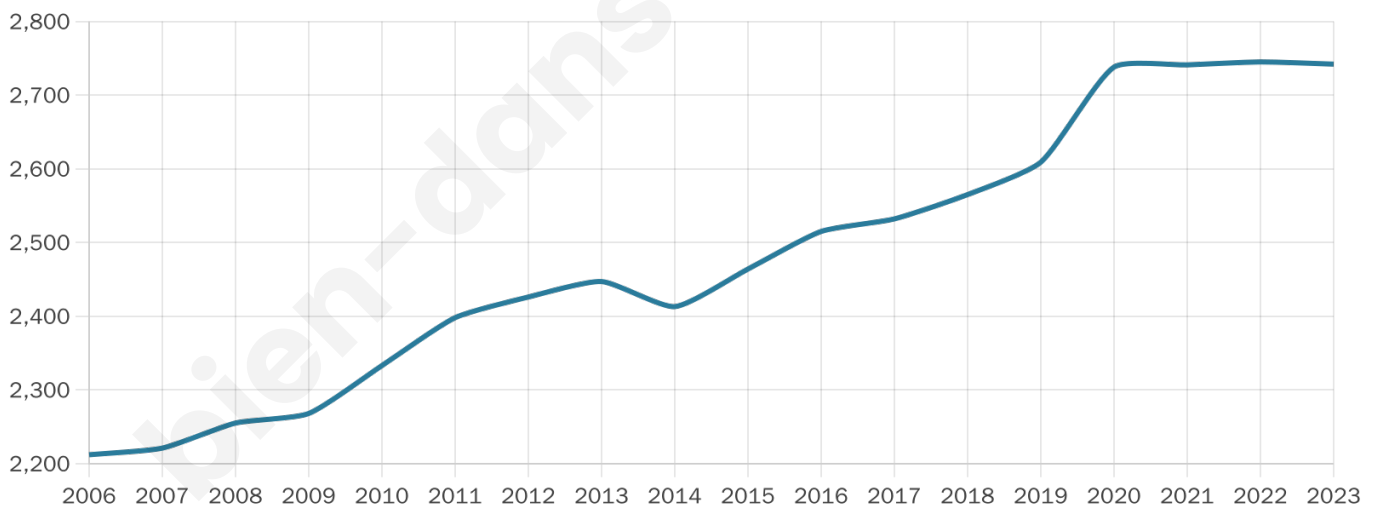

2 742

Age moyen

43 ans

Pop active

40.9%

Taux chômage

6.6%

Pop densité

137 h/km²

Revenu moyen

21 290 €/an

Evolution du nombre d'habitants

Sources : Institut national de la statistique et des études économiques (insee) selon Les dernières parutions officielles de 2024 portant sur les années 2020, 2021 et 2022.