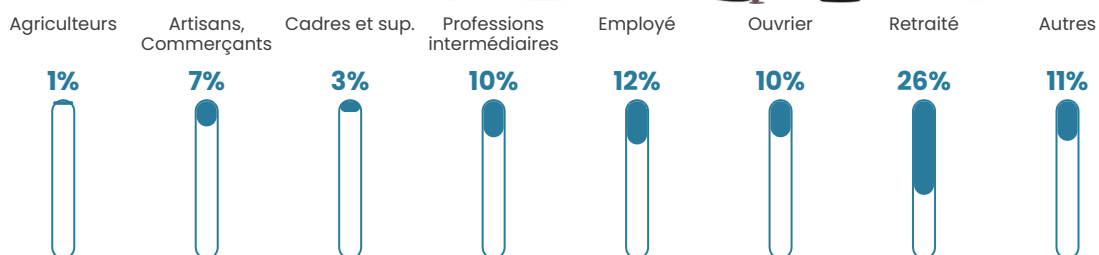

137 h/km²

Revenu moyen

21 290 €/an

Evolution du nombre d'habitants

Sources : Institut national de la statistique et des études économiques (insee) selon Les dernières parutions officielles de 2024 portant sur les années 2020, 2021 et 2022.

Tranche d'âge

Activité professionnelle

Niveau de diplôme

Composition des ménages

Profils électoraux

Premier tour

	Marine LE PEN	33.74 %
	Emmanuel MACRON	23.42 %
	Jean-Luc MÉLENCHON	15.03 %
	Éric ZEMMOUR	6.52 %
	Valérie PÉCRESE	5.94 %
	Jean LASSALLE	5.03 %
	Fabien ROUSSEL	2.71 %
	Nicolas DUPONT-AIGNAN	2.58 %
	Yannick JADOT	2.26 %
	Anne HIDALGO	1.42 %
	Philippe POUTOU	1.03 %
	Nathalie ARTHAUD	0.32 %