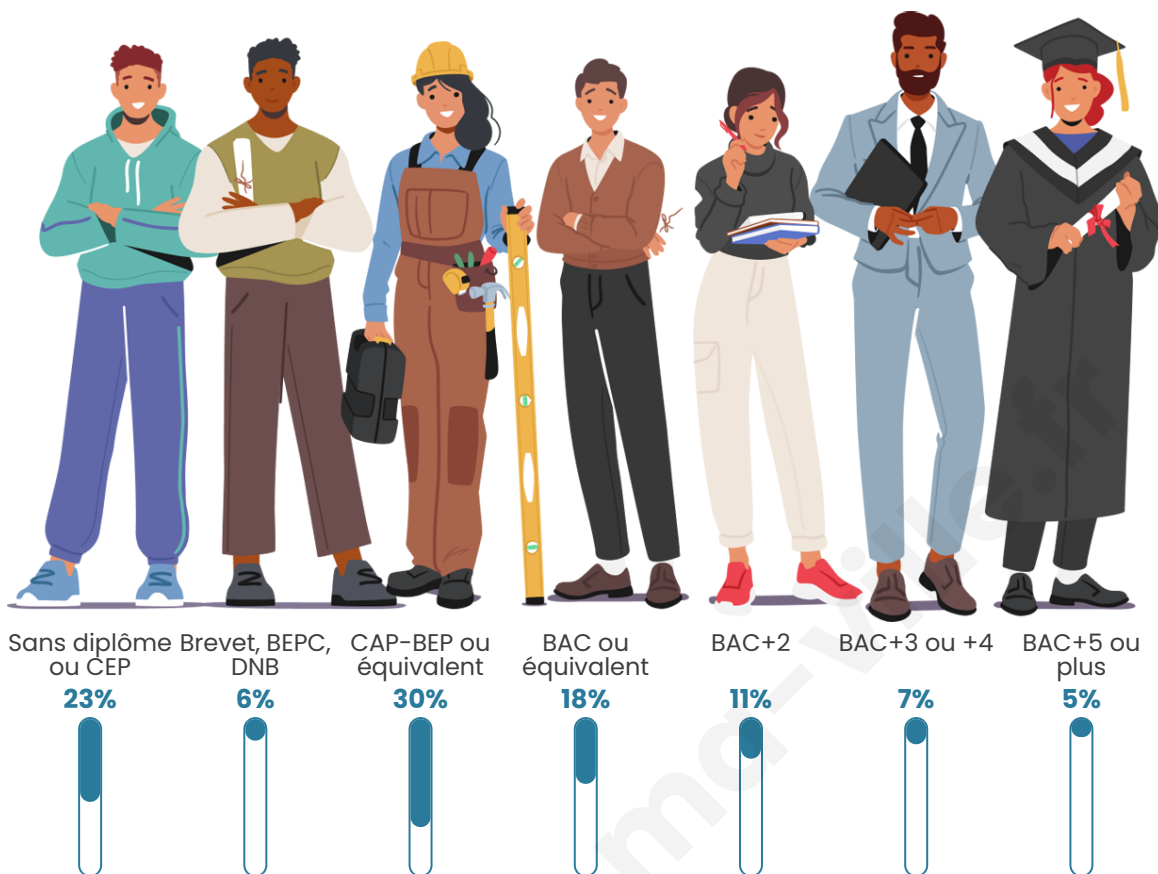

2 742

Age moyen

43 ans

Pop active

40.9%

Taux chômage

6.6%

Pop densité

Tranche d'âge

Activité professionnelle

Niveau de diplôme

Composition des ménages

Profils électoraux

Premier tour

	Marine LE PEN	33.74 %
	Emmanuel MACRON	23.42 %
	Jean-Luc MÉLENCHON	15.03 %
	Éric ZEMMOUR	6.52 %
	Valérie PÉCRESE	5.94 %
	Jean LASSALLE	5.03 %
	Fabien ROUSSEL	2.71 %
	Nicolas DUPONT-AIGNAN	2.58 %
	Yannick JADOT	2.26 %
	Anne HIDALGO	1.42 %
	Philippe POUTOU	1.03 %
	Nathalie ARTHAUD	0.32 %