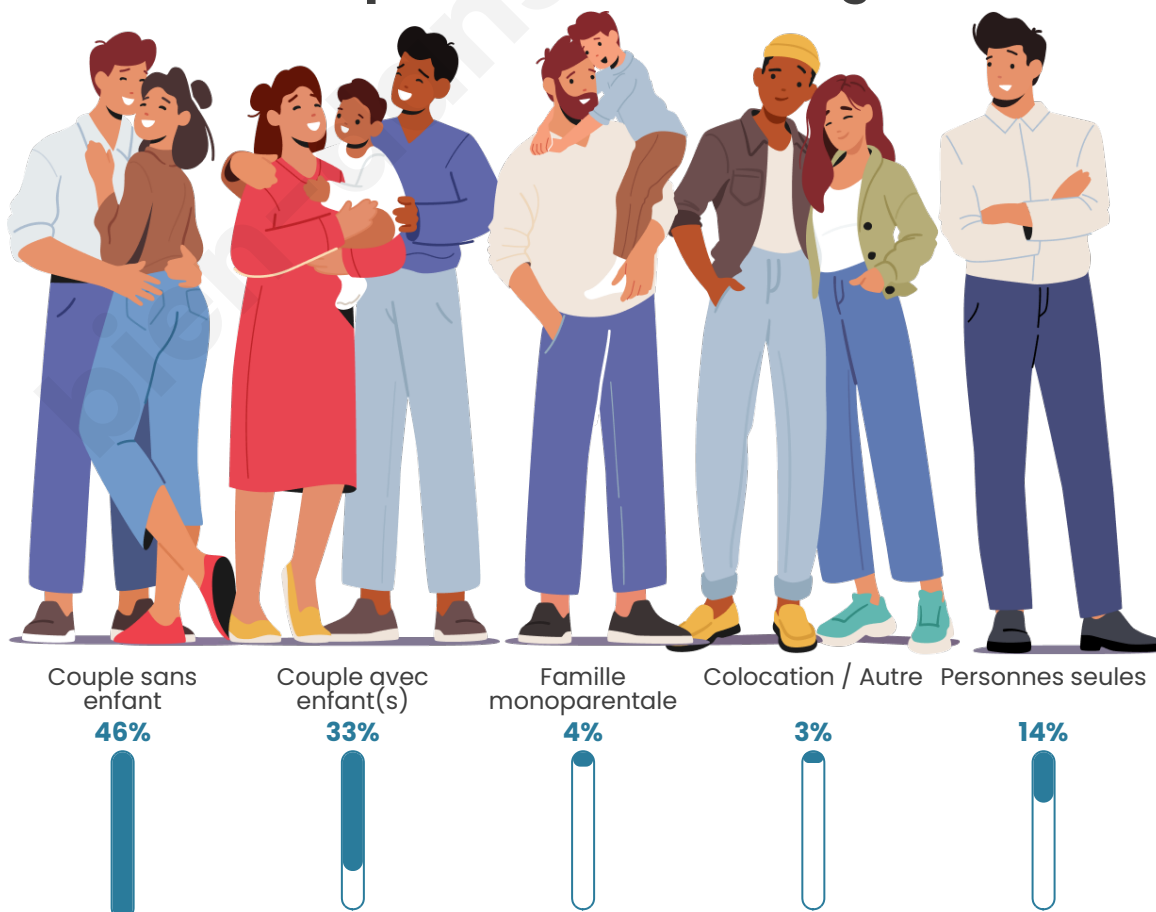

Tranche d'âge

Activité professionnelle

Niveau de diplôme

Composition des ménages

Profils électoraux

Premier tour

	Marine LE PEN	33.74 %
	Emmanuel MACRON	23.42 %
	Jean-Luc MÉLENCHON	15.03 %
	Éric ZEMMOUR	6.52 %
	Valérie PÉCRESE	5.94 %
	Jean LASSALLE	5.03 %
	Fabien ROUSSEL	2.71 %
	Nicolas DUPONT-AIGNAN	2.58 %
	Yannick JADOT	2.26 %
	Anne HIDALGO	1.42 %
	Philippe POUTOU	1.03 %
	Nathalie ARTHAUD	0.32 %