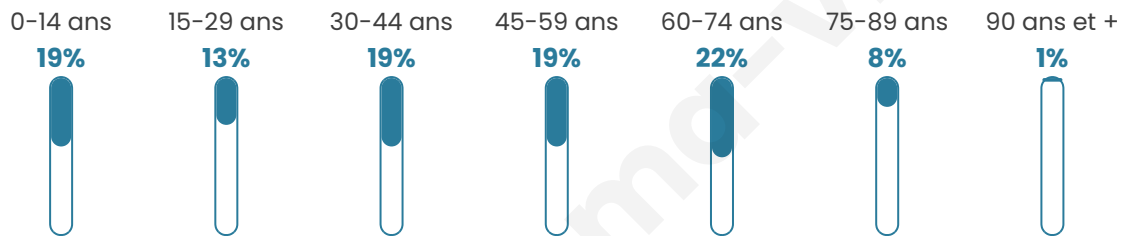

2 742

Age moyen

43 ans

Pop active

40.9%

Taux chômage

6.6%

Pop densité

137 h/km²

Revenu moyen

21 290 €/an

Evolution du nombre d'habitants

Sources : Institut national de la statistique et des études économiques (insee) selon Les dernières parutions officielles de 2024 portant sur les années 2020, 2021 et 2022.

Tranche d'âge

Activité professionnelle

Niveau de diplôme

Composition des ménages

Profils électoraux

Premier tour

	Marine LE PEN	33.74 %
	Emmanuel MACRON	23.42 %
	Jean-Luc MÉLENCHON	15.03 %
	Éric ZEMMOUR	6.52 %
	Valérie PÉCRESE	5.94 %
	Jean LASSALLE	5.03 %
	Fabien ROUSSEL	2.71 %
	Nicolas DUPONT-AIGNAN	2.58 %
	Yannick JADOT	2.26 %
	Anne HIDALGO	1.42 %
	Philippe POUTOU	1.03 %
	Nathalie ARTHAUD	0.32 %

Second tour

	Emmanuel MACRON	43,3 %
	Marine LE PEN	56,7 %

2 051 inscrits

Participation : 75.43%

Votes blancs : 6.92%

Votes nuls : 3.36%

2 051 inscrits

Participation : 77.52%