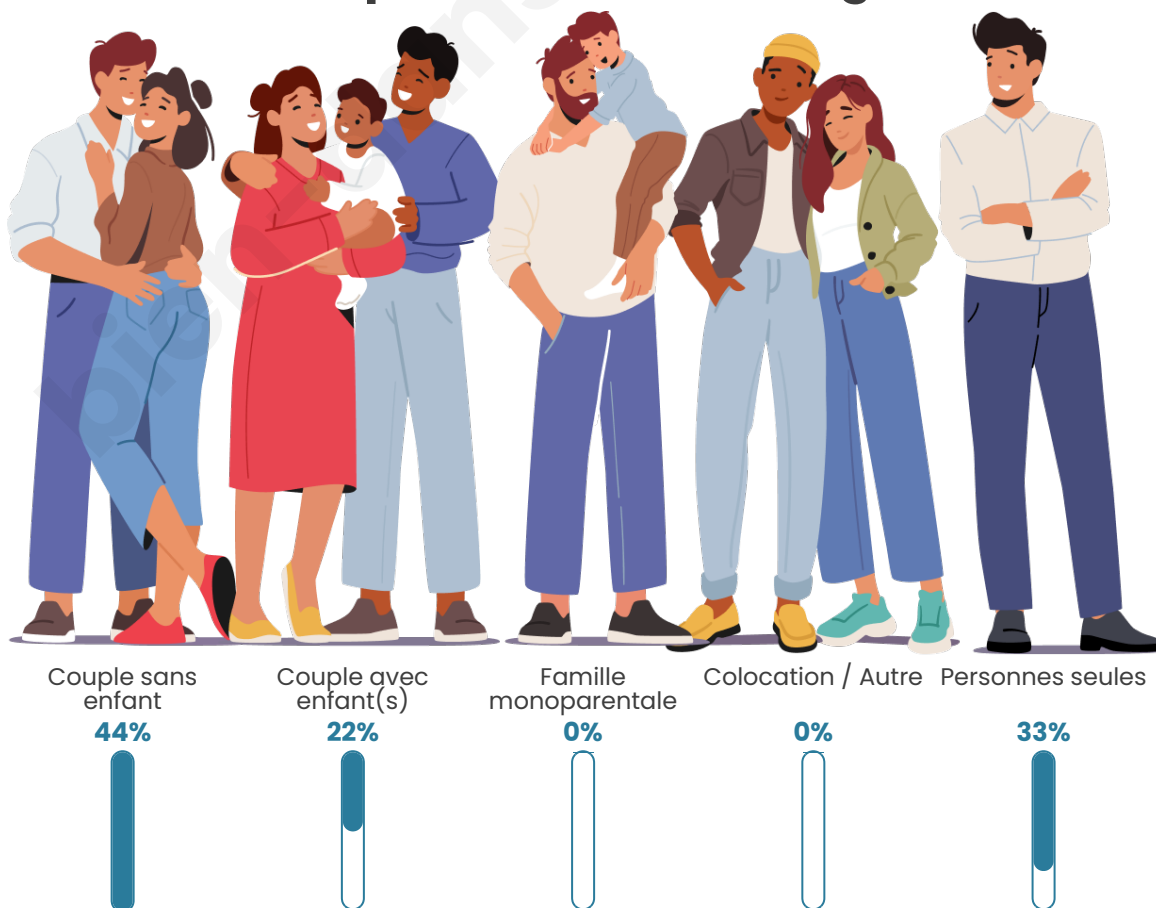

Tranche d'âge

Activité professionnelle

Niveau de diplôme

Composition des ménages

Profils électoraux

Premier tour

	Jean-Luc MÉLENCHON	46.67 %
	Marine LE PEN	18.33 %
	Emmanuel MACRON	16.67 %
	Éric ZEMMOUR	5.00 %
	Jean LASSALLE	3.33 %
	Fabien ROUSSEL	1.67 %
	Anne HIDALGO	1.67 %
	Yannick JADOT	1.67 %
	Valérie PÉCRESSE	1.67 %
	Philippe POUTOU	1.67 %
	Nicolas DUPONT- AIGNAN	1.67 %
	Nathalie ARTHAUD	0.00 %