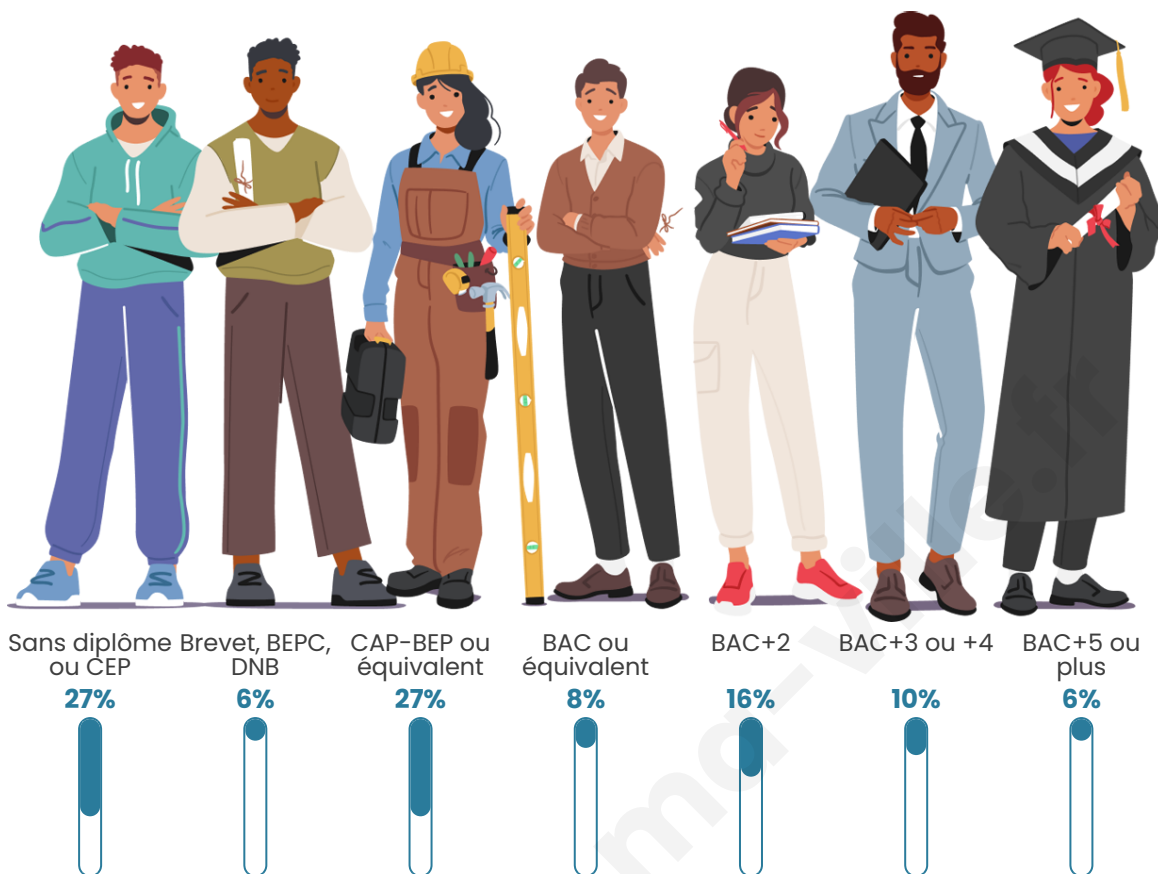

Tranche d'âge

Activité professionnelle

Niveau de diplôme

Composition des ménages

Profils électoraux

Premier tour

	Jean-Luc MÉLENCHON	46.67 %
	Marine LE PEN	18.33 %
	Emmanuel MACRON	16.67 %
	Éric ZEMMOUR	5.00 %
	Jean LASSALLE	3.33 %
	Fabien ROUSSEL	1.67 %
	Anne HIDALGO	1.67 %
	Yannick JADOT	1.67 %
	Valérie PÉCRESSE	1.67 %
	Philippe POUTOU	1.67 %
	Nicolas DUPONT- AIGNAN	1.67 %
	Nathalie ARTHAUD	0.00 %