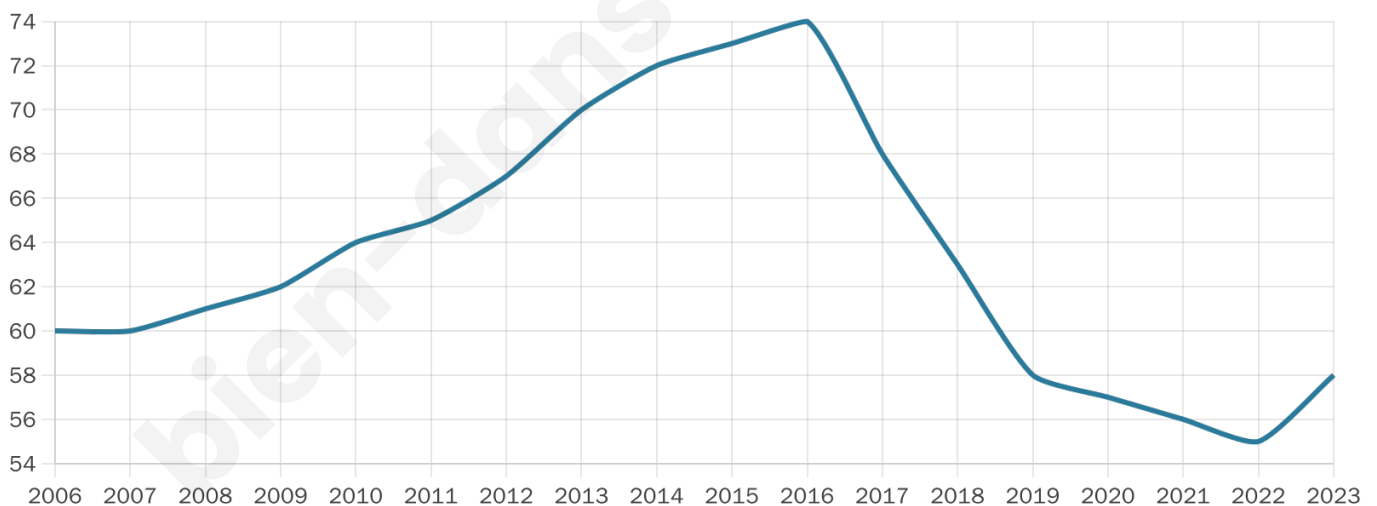

Version web

Ville de Lamontélarie

Présenté par

Sommaire

Situation géographique	3
Statistiques sur la population	4
Evolution du nombre d'habitants	4
Tranche d'âge	5
0-14 ans	5
15-29 ans	5
30-44 ans	5
45-59 ans	5
60-74 ans	5
75-89 ans	5
90 ans et +	5
Activité professionnelle	5
Agriculteurs	5
Artisans, Commerçants	5
Cadres et sup.	5
Professions intermédiaires	5
Employé	5
Ouvrier	5
Retraité	5
Autres	5
Niveau de diplôme	6
Sans diplôme ou CEP	6
Brevet, BEPC, DNB	6
CAP-BEP ou équivalent	6
BAC ou équivalent	6
BAC+2	6
BAC+3 ou +4	6
BAC+5 ou plus	6
Composition des ménages	6
Couple sans enfant	6
Couple avec enfant(s)	6
Famille monoparentale	6
Colocation / Autre	6
Personnes seules	6
Profils électoraux	7
Premier tour	7
Sécurité	8
Evolution du nombre d'infractions	8
Pour comparer	9
Services à la population	10
Commerce	10
Éducation	10
Villes autour de Lamontélarie	12

55 ans

Pop active

34.5%

Taux chômage

3.3%

Pop densité

3 h/km²

Revenu moyen

NC

Evolution du nombre d'habitants

Sources : Institut national de la statistique et des études économiques (insee) selon Les dernières parutions officielles de 2024 portant sur les années 2020, 2021 et 2022.