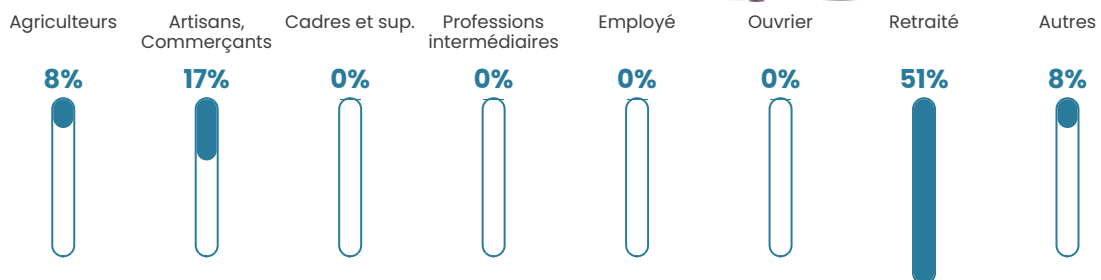

NC

Evolution du nombre d'habitants

Sources : Institut national de la statistique et des études économiques (insee) selon Les dernières parutions officielles de 2024 portant sur les années 2020, 2021 et 2022.

Tranche d'âge

Activité professionnelle

Niveau de diplôme

Composition des ménages

Profils électoraux

Premier tour

	Jean-Luc MÉLENCHON	46.67 %
	Marine LE PEN	18.33 %
	Emmanuel MACRON	16.67 %
	Éric ZEMMOUR	5.00 %
	Jean LASSALLE	3.33 %
	Fabien ROUSSEL	1.67 %
	Anne HIDALGO	1.67 %
	Yannick JADOT	1.67 %
	Valérie PÉCRESSE	1.67 %
	Philippe POUTOU	1.67 %
	Nicolas DUPONT- AIGNAN	1.67 %
	Nathalie ARTHAUD	0.00 %