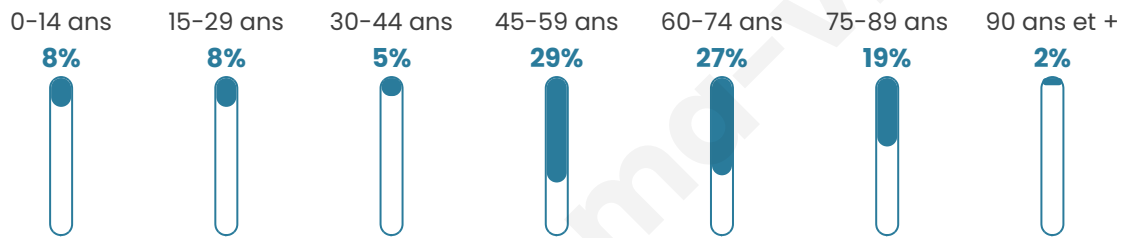

55 ans

Pop active

34.5%

Taux chômage

3.3%

Pop densité

3 h/km²

Revenu moyen

NC

Evolution du nombre d'habitants

Sources : Institut national de la statistique et des études économiques (insee) selon Les dernières parutions officielles de 2024 portant sur les années 2020, 2021 et 2022.

Tranche d'âge

Activité professionnelle

Niveau de diplôme

Composition des ménages

Profils électoraux

Premier tour

	Jean-Luc MÉLENCHON	46.67 %
	Marine LE PEN	18.33 %
	Emmanuel MACRON	16.67 %
	Éric ZEMMOUR	5.00 %
	Jean LASSALLE	3.33 %
	Fabien ROUSSEL	1.67 %
	Anne HIDALGO	1.67 %
	Yannick JADOT	1.67 %
	Valérie PÉCRESSE	1.67 %
	Philippe POUTOU	1.67 %
	Nicolas DUPONT- AIGNAN	1.67 %
	Nathalie ARTHAUD	0.00 %