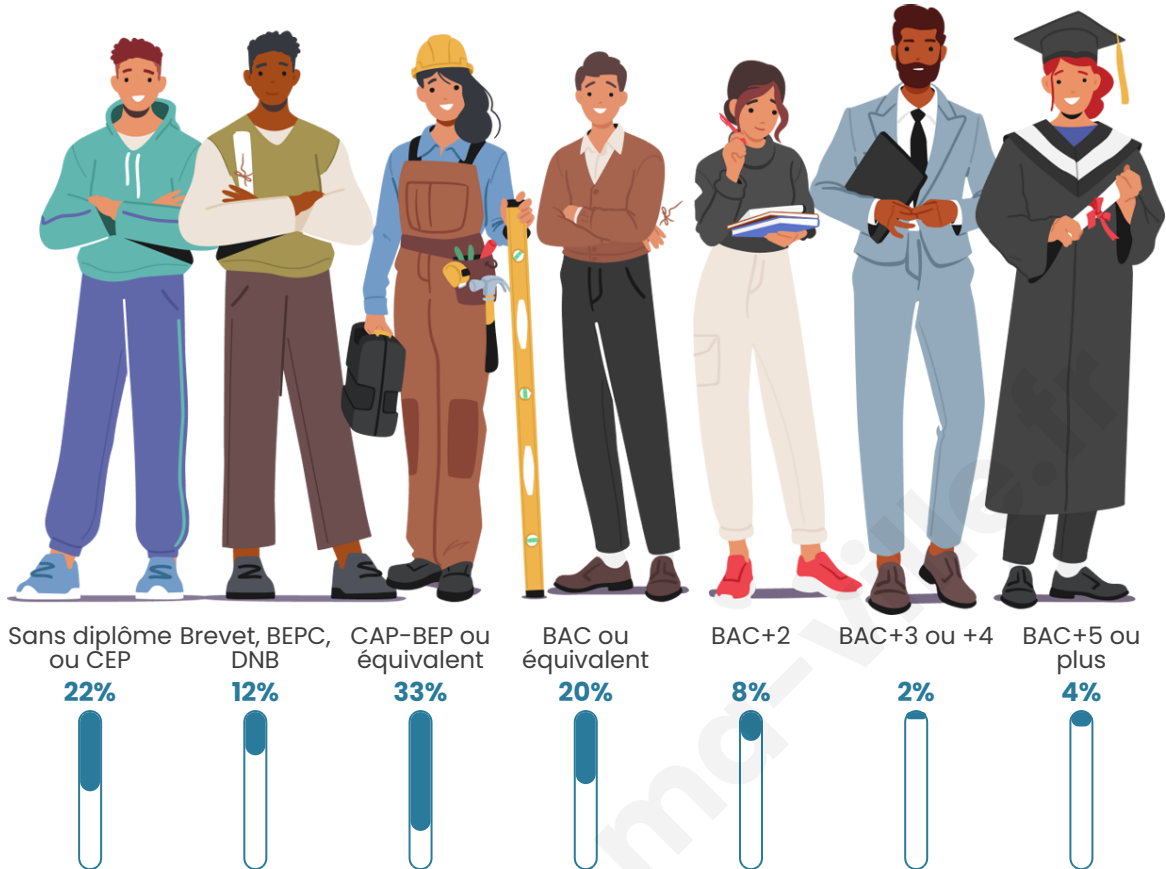

Statistiques sur la population

Nombre d'habitants

64

Age moyen

45 ans

Pop active

43.8%

Taux chômage

Tranche d'âge

Activité professionnelle

Niveau de diplôme

Composition des ménages

Profils électoraux

Premier tour

	Marine LE PEN	40.00 %
	Jean LASSALLE	11.43 %
	Éric ZEMMOUR	11.43 %
	Fabien ROUSSEL	8.57 %
	Emmanuel MACRON	8.57 %
	Yannick JADOT	8.57 %
	Nathalie ARTHAUD	2.86 %
	Jean-Luc MÉLENCHON	2.86 %
	Valérie PÉCRESSÉ	2.86 %
	Nicolas DUPONT- AIGNAN	2.86 %
	Anne HIDALGO	0.00 %
	Philippe POUTOU	0.00 %