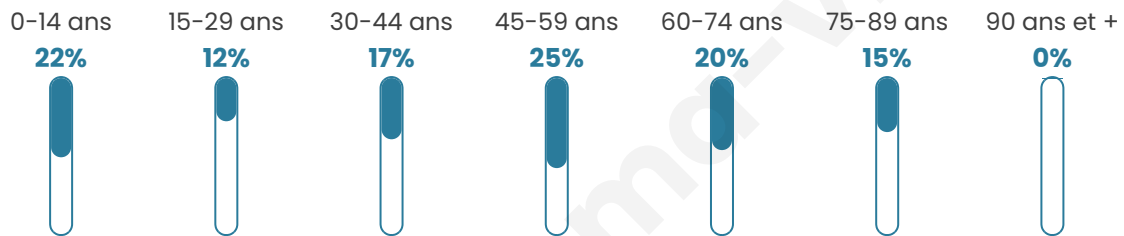

Statistiques sur la population

Nombre d'habitants

64

Age moyen

45 ans

Pop active

43.8%

Taux chômage

5.1%

Pop densité

6 h/km²

Revenu moyen

NC

Evolution du nombre d'habitants

Sources : Institut national de la statistique et des études économiques (insee) selon Les dernières parutions officielles de 2024 portant sur les années 2020, 2021 et 2022.

Tranche d'âge

Activité professionnelle

Niveau de diplôme

Composition des ménages

Profils électoraux

Premier tour

	Marine LE PEN	40.00 %
	Jean LASSALLE	11.43 %
	Éric ZEMMOUR	11.43 %
	Fabien ROUSSEL	8.57 %
	Emmanuel MACRON	8.57 %
	Yannick JADOT	8.57 %
	Nathalie ARTHAUD	2.86 %
	Jean-Luc MÉLENCHON	2.86 %
	Valérie PÉCRESSÉ	2.86 %
	Nicolas DUPONT- AIGNAN	2.86 %
	Anne HIDALGO	0.00 %
	Philippe POUTOU	0.00 %