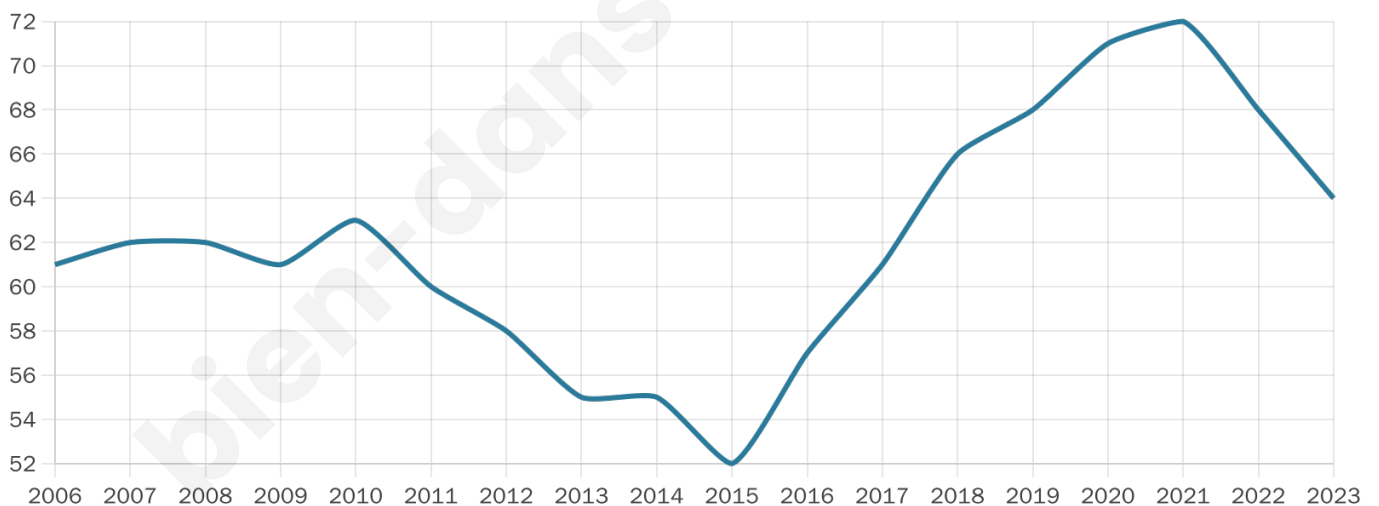

Statistiques sur la population

Nombre d'habitants

64

Age moyen

45 ans

Pop active

43.8%

Taux chômage

5.1%

Pop densité

6 h/km²

Revenu moyen

NC

Evolution du nombre d'habitants

Sources : Institut national de la statistique et des études économiques (insee) selon Les dernières parutions officielles de 2024 portant sur les années 2020, 2021 et 2022.

Tranche d'âge

Activité professionnelle

Niveau de diplôme

Composition des ménages

Profils électoraux

Premier tour

	Marine LE PEN	40.00 %
	Jean LASSALLE	11.43 %
	Éric ZEMMOUR	11.43 %
	Fabien ROUSSEL	8.57 %
	Emmanuel MACRON	8.57 %
	Yannick JADOT	8.57 %
	Nathalie ARTHAUD	2.86 %
	Jean-Luc MÉLENCHON	2.86 %
	Valérie PÉCRESSÉ	2.86 %
	Nicolas DUPONT- AIGNAN	2.86 %
	Anne HIDALGO	0.00 %
	Philippe POUTOU	0.00 %