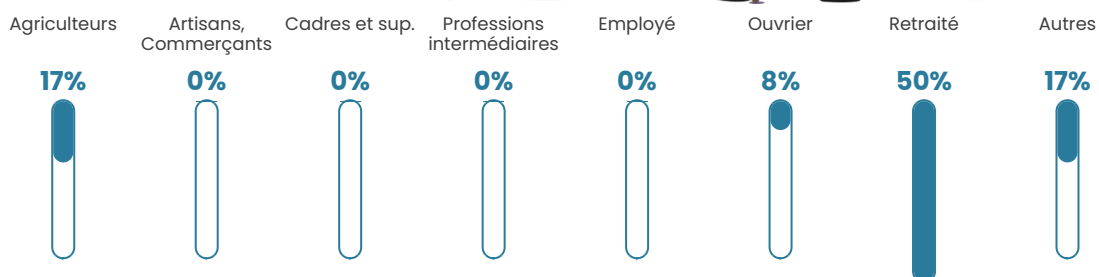

5.1%

Pop densité

6 h/km²

Revenu moyen

NC

Evolution du nombre d'habitants

Sources : Institut national de la statistique et des études économiques (insee) selon Les dernières parutions officielles de 2024 portant sur les années 2020, 2021 et 2022.

Tranche d'âge

Activité professionnelle

Niveau de diplôme

Composition des ménages

Profils électoraux

Premier tour

	Marine LE PEN	40.00 %
	Jean LASSALLE	11.43 %
	Éric ZEMMOUR	11.43 %
	Fabien ROUSSEL	8.57 %
	Emmanuel MACRON	8.57 %
	Yannick JADOT	8.57 %
	Nathalie ARTHAUD	2.86 %
	Jean-Luc MÉLENCHON	2.86 %
	Valérie PÉCRESSÉ	2.86 %
	Nicolas DUPONT- AIGNAN	2.86 %
	Anne HIDALGO	0.00 %
	Philippe POUTOU	0.00 %