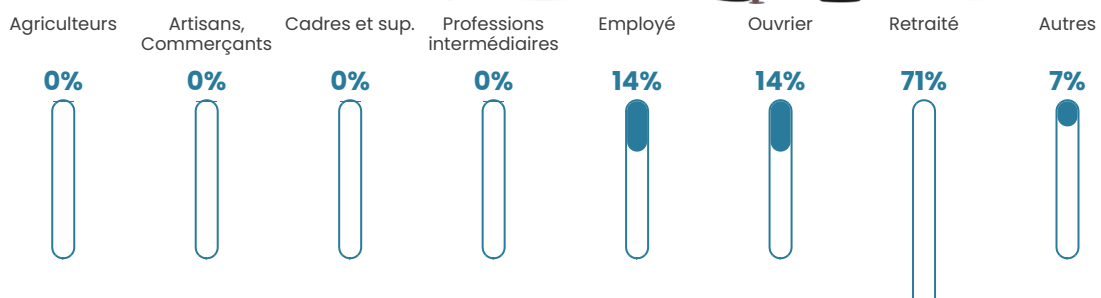

Pop densité

11 h/km²

Revenu moyen

NC

Evolution du nombre d'habitants

Sources : Institut national de la statistique et des études économiques (insee) selon Les dernières parutions officielles de 2024 portant sur les années 2020, 2021 et 2022.

Tranche d'âge

Activité professionnelle

bien-dans-ma-ville.fr

Niveau de diplôme

Composition des ménages

Profils électoraux

Premier tour

	Marine LE PEN	27.45 %
	Emmanuel MACRON	17.65 %
	Éric ZEMMOUR	13.73 %
	Jean-Luc MÉLENCHON	9.80 %
	Valérie PÉCRESSE	7.84 %
	Fabien ROUSSEL	5.88 %
	Jean LASSALLE	5.88 %
	Nicolas DUPONT-AIGNAN	5.88 %
	Yannick JADOT	3.92 %
	Anne HIDALGO	1.96 %
	Nathalie ARTHAUD	0.00 %
	Philippe POUTOU	0.00 %