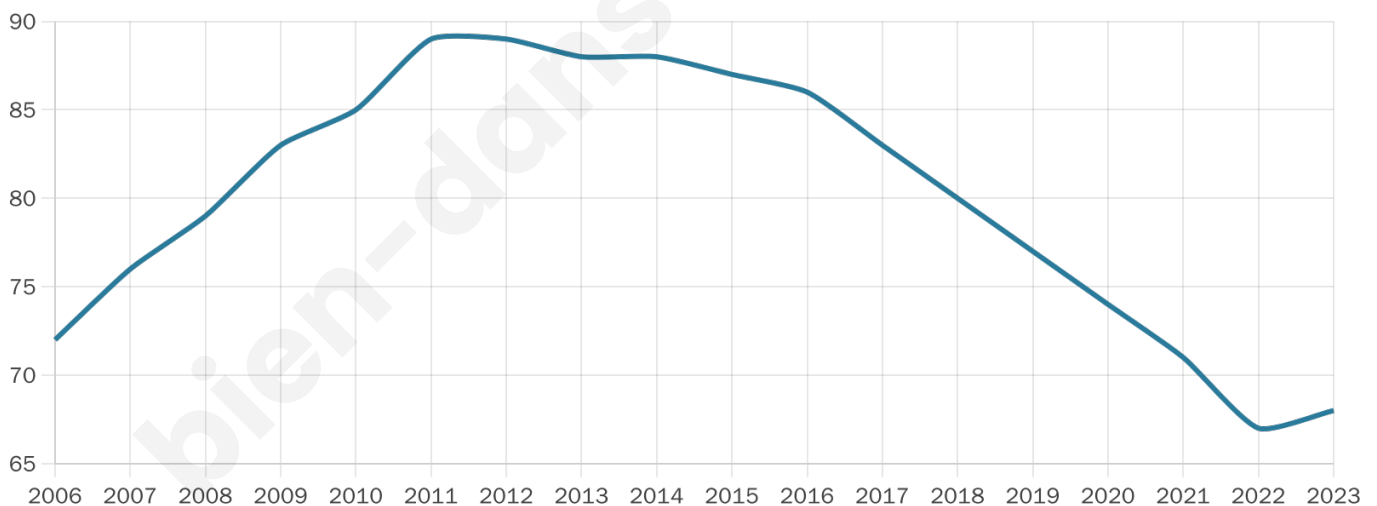

Nombre d'habitants

68

Age moyen

45 ans

Pop active

50%

Taux chômage

7.3%

Pop densité

11 h/km²

Revenu moyen

NC

Evolution du nombre d'habitants

Sources : Institut national de la statistique et des études économiques (insee) selon Les dernières parutions officielles de 2024 portant sur les années 2020, 2021 et 2022.

Tranche d'âge

Activité professionnelle

bien-dans-ma-ville.fr

Niveau de diplôme

Composition des ménages

Profils électoraux

Premier tour

	Marine LE PEN	27.45 %
	Emmanuel MACRON	17.65 %
	Éric ZEMMOUR	13.73 %
	Jean-Luc MÉLENCHON	9.80 %
	Valérie PÉCRESSE	7.84 %
	Fabien ROUSSEL	5.88 %
	Jean LASSALLE	5.88 %
	Nicolas DUPONT-AIGNAN	5.88 %
	Yannick JADOT	3.92 %
	Anne HIDALGO	1.96 %
	Nathalie ARTHAUD	0.00 %
	Philippe POUTOU	0.00 %