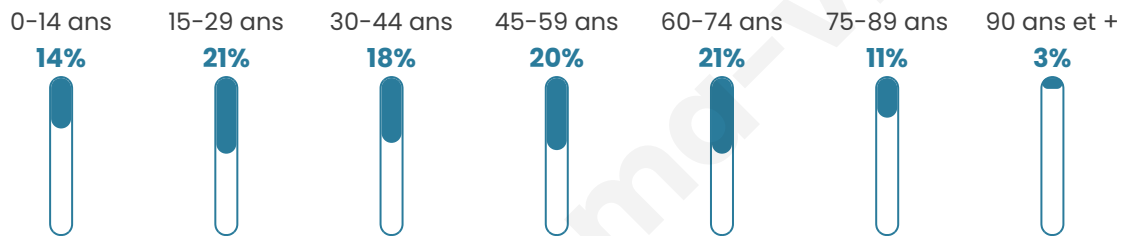

Nombre d'habitants

68

Age moyen

45 ans

Pop active

50%

Taux chômage

7.3%

Pop densité

11 h/km²

Revenu moyen

NC

Evolution du nombre d'habitants

Sources : Institut national de la statistique et des études économiques (insee) selon Les dernières parutions officielles de 2024 portant sur les années 2020, 2021 et 2022.

Tranche d'âge

Activité professionnelle

bien-dans-ma-ville.fr

Niveau de diplôme

Composition des ménages

Profils électoraux

Premier tour

	Marine LE PEN	27.45 %
	Emmanuel MACRON	17.65 %
	Éric ZEMMOUR	13.73 %
	Jean-Luc MÉLENCHON	9.80 %
	Valérie PÉCRESSE	7.84 %
	Fabien ROUSSEL	5.88 %
	Jean LASSALLE	5.88 %
	Nicolas DUPONT-AIGNAN	5.88 %
	Yannick JADOT	3.92 %
	Anne HIDALGO	1.96 %
	Nathalie ARTHAUD	0.00 %
	Philippe POUTOU	0.00 %

63 inscrits

Participation : 82.54%

Votes blancs : 0.00%

Votes nuls : 1.92%

Second tour

	Emmanuel MACRON	30,23 %
	Marine LE PEN	69,77 %

63 inscrits

Participation : 77.78%