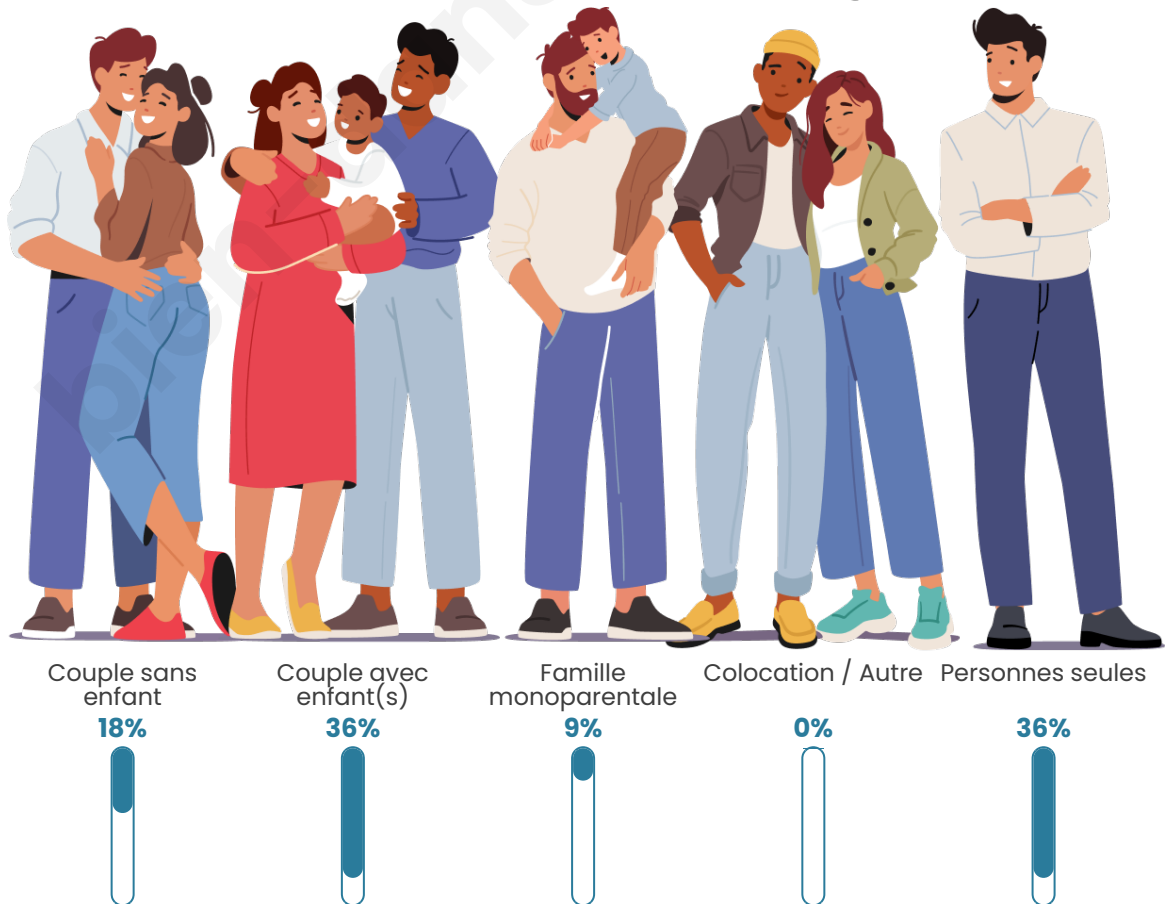

Nombre d'habitants

68

Age moyen

45 ans

Pop active

50%

Taux chômage

7.3%

Tranche d'âge

Activité professionnelle

bien-dans-ma-ville.fr

Niveau de diplôme

Composition des ménages

Profils électoraux

Premier tour

	Marine LE PEN	27.45 %
	Emmanuel MACRON	17.65 %
	Éric ZEMMOUR	13.73 %
	Jean-Luc MÉLENCHON	9.80 %
	Valérie PÉCRESSE	7.84 %
	Fabien ROUSSEL	5.88 %
	Jean LASSALLE	5.88 %
	Nicolas DUPONT-AIGNAN	5.88 %
	Yannick JADOT	3.92 %
	Anne HIDALGO	1.96 %
	Nathalie ARTHAUD	0.00 %
	Philippe POUTOU	0.00 %