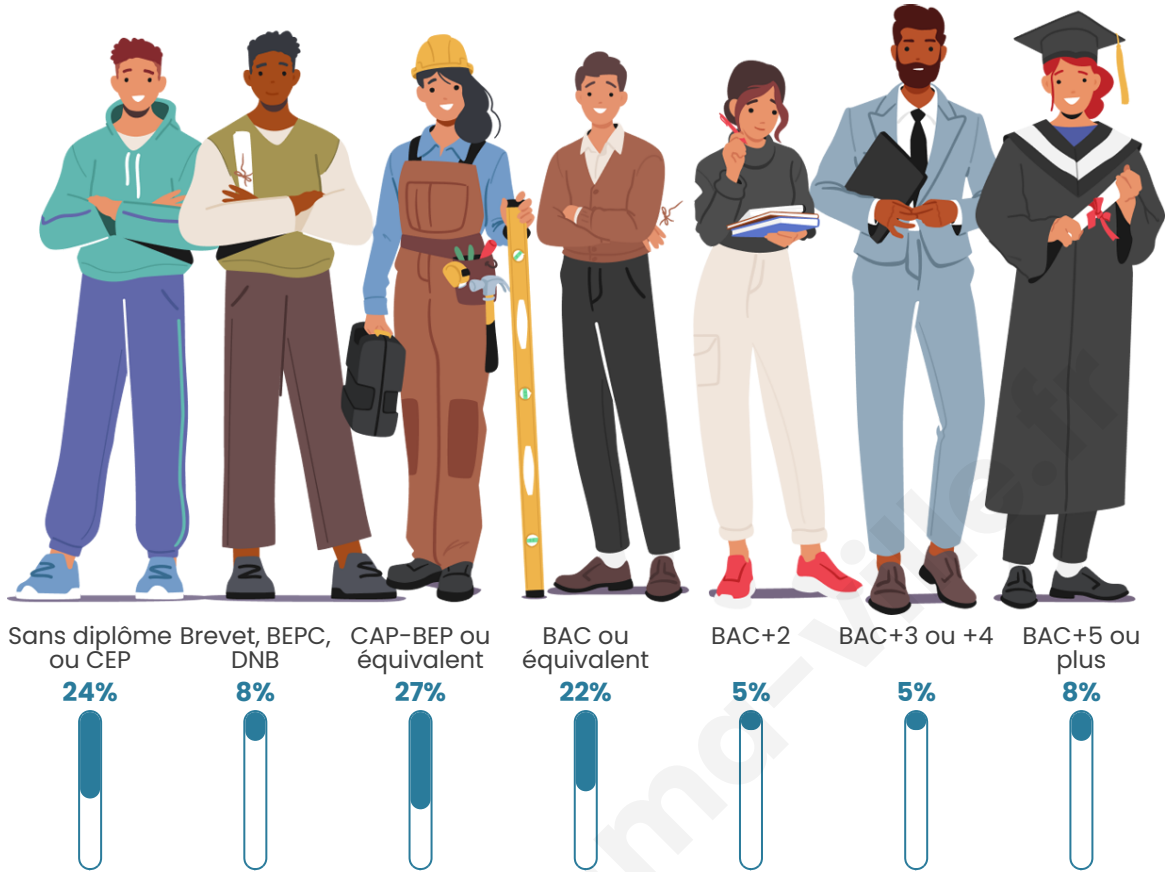

Tranche d'âge

Activité professionnelle

bien-dans-ma-ville.fr

Niveau de diplôme

Composition des ménages

Profils électoraux

Premier tour

	Marine LE PEN	27.45 %
	Emmanuel MACRON	17.65 %
	Éric ZEMMOUR	13.73 %
	Jean-Luc MÉLENCHON	9.80 %
	Valérie PÉCRESSE	7.84 %
	Fabien ROUSSEL	5.88 %
	Jean LASSALLE	5.88 %
	Nicolas DUPONT-AIGNAN	5.88 %
	Yannick JADOT	3.92 %
	Anne HIDALGO	1.96 %
	Nathalie ARTHAUD	0.00 %
	Philippe POUTOU	0.00 %