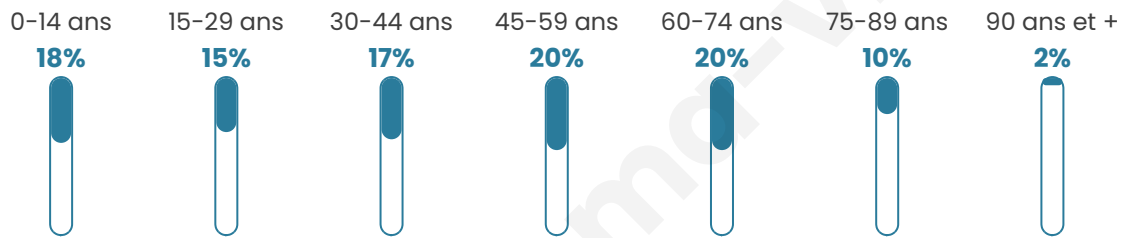

Age moyen

44 ans

Pop active

44.2%

Taux chômage

11.9%

Pop densité

610 h/km²

Revenu moyen

22 820 €/an

Evolution du nombre d'habitants

Sources : Institut national de la statistique et des études économiques (insee) selon Les dernières parutions officielles de 2024 portant sur les années 2020, 2021 et 2022.

Tranche d'âge

Activité professionnelle

Niveau de diplôme

Composition des ménages

Profils électoraux

Premier tour

	Marine LE PEN	34.63 %
	Emmanuel MACRON	25.39 %
	Jean-Luc MÉLENCHON	16.89 %
	Éric ZEMMOUR	6.58 %
	Valérie PÉCRESSE	3.66 %
	Yannick JADOT	3.42 %
	Fabien ROUSSEL	3.00 %
	Nicolas DUPONT-AIGNAN	2.12 %
	Anne HIDALGO	1.58 %
	Jean LASSALLE	1.50 %
	Nathalie ARTHAUD	0.65 %
	Philippe POUTOU	0.58 %