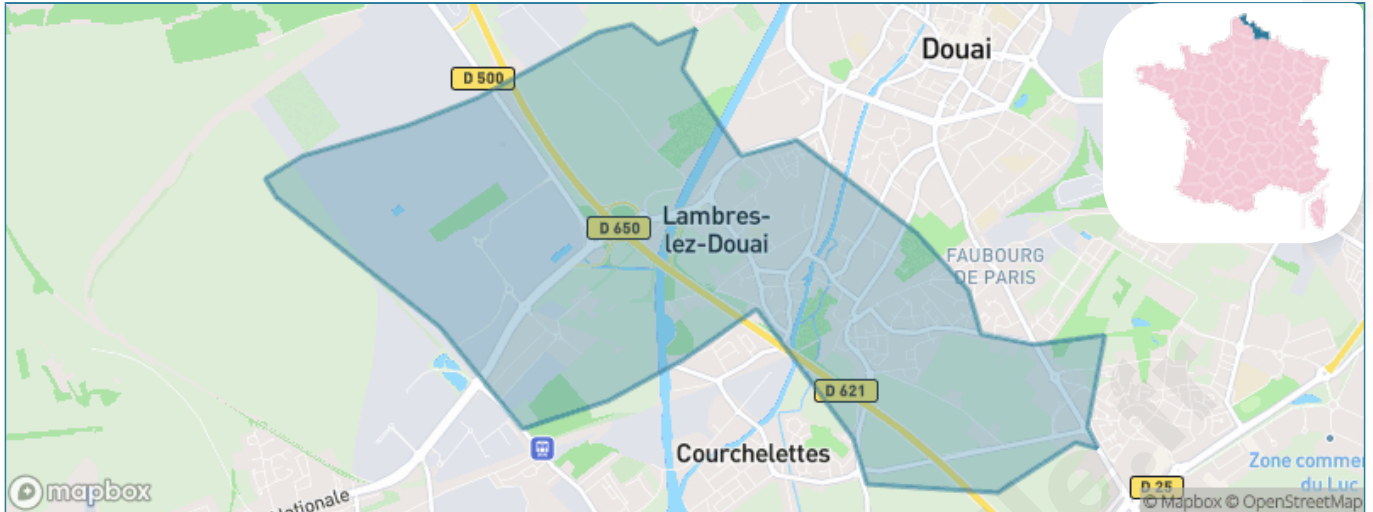

Version web

Ville de Lambres-lez-Douai

Présenté par

BIEN dans ma **VILLE** 

Sommaire

Situation géographique	3
Statistiques sur la population	4
Evolution du nombre d'habitants	4
Tranche d'âge	5
0-14 ans	5
15-29 ans	5
30-44 ans	5
45-59 ans	5
60-74 ans	5
75-89 ans	5
90 ans et +	5
Activité professionnelle	5
Agriculteurs	5
Artisans, Commerçants	5
Cadres et sup.	5
Professions intermédiaires	5
Employé	5
Ouvrier	5
Retraité	5
Autres	5
Niveau de diplôme	6
Sans diplôme ou CEP	6
Brevet, BEPC, DNB	6
CAP-BEP ou équivalent	6
BAC ou équivalent	6
BAC+2	6
BAC+3 ou +4	6
BAC+5 ou plus	6
Composition des ménages	6
Couple sans enfant	6
Couple avec enfant(s)	6
Famille monoparentale	6
Colocation / Autre	6
Personnes seules	6
Profil électoraux	7
Premier tour	7
Sécurité	8
Evolution du nombre d'infractions	8
Pour comparer	9
Services à la population	10
Commerce	10
Éducation	10
Villes autour de Lambres-lez-Douai	11
Avis sur la ville de Lambres-lez-Douai	12
Moyenne par critère	12
Villes autour de Lambres-lez-Douai	12
Répartition des avis par note	12
Répartition des avis par note	12

Situation géographique

i Informations clés

- **Région** : Hauts-de-France
- **Département** : Nord
- **Code postal** : 59552
- **Superficie** : 8 km²

Statistiques sur la population

Nombre d'habitants

4 883