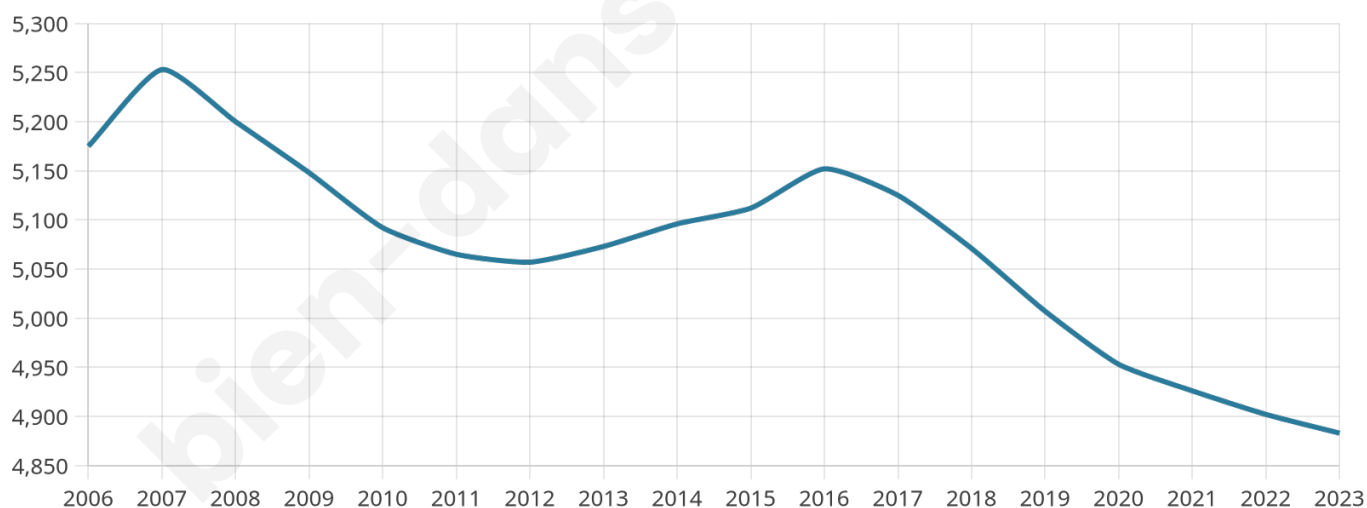

Version web

Ville de Lambres-lez-Douai

Présenté par

BIEN dans ma **VILLE** 

Sommaire

Situation géographique	3
Statistiques sur la population	4
Evolution du nombre d'habitants	4
Tranche d'âge	5
0-14 ans	5
15-29 ans	5
30-44 ans	5
45-59 ans	5
60-74 ans	5
75-89 ans	5
90 ans et +	5
Activité professionnelle	5
Agriculteurs	5
Artisans, Commerçants	5
Cadres et sup.	5
Professions intermédiaires	5
Employé	5
Ouvrier	5
Retraité	5
Autres	5
Niveau de diplôme	6
Sans diplôme ou CEP	6
Brevet, BEPC, DNB	6
CAP-BEP ou équivalent	6
BAC ou équivalent	6
BAC+2	6
BAC+3 ou +4	6
BAC+5 ou plus	6
Composition des ménages	6
Couple sans enfant	6
Couple avec enfant(s)	6
Famille monoparentale	6
Colocation / Autre	6
Personnes seules	6
Profil électoraux	7
Premier tour	7
Sécurité	8
Evolution du nombre d'infractions	8
Pour comparer	9
Services à la population	10
Commerce	10
Éducation	10
Villes autour de Lambres-lez-Douai	11
Avis sur la ville de Lambres-lez-Douai	12
Moyenne par critère	12
Villes autour de Lambres-lez-Douai	12
Répartition des avis par note	12
Répartition des avis par note	12

Age moyen

44 ans

Pop active

44.2%

Taux chômage

11.9%

Pop densité

610 h/km²

Revenu moyen

22 820 €/an

Evolution du nombre d'habitants

Sources : Institut national de la statistique et des études économiques (insee) selon Les dernières parutions officielles de 2024 portant sur les années 2020, 2021 et 2022.