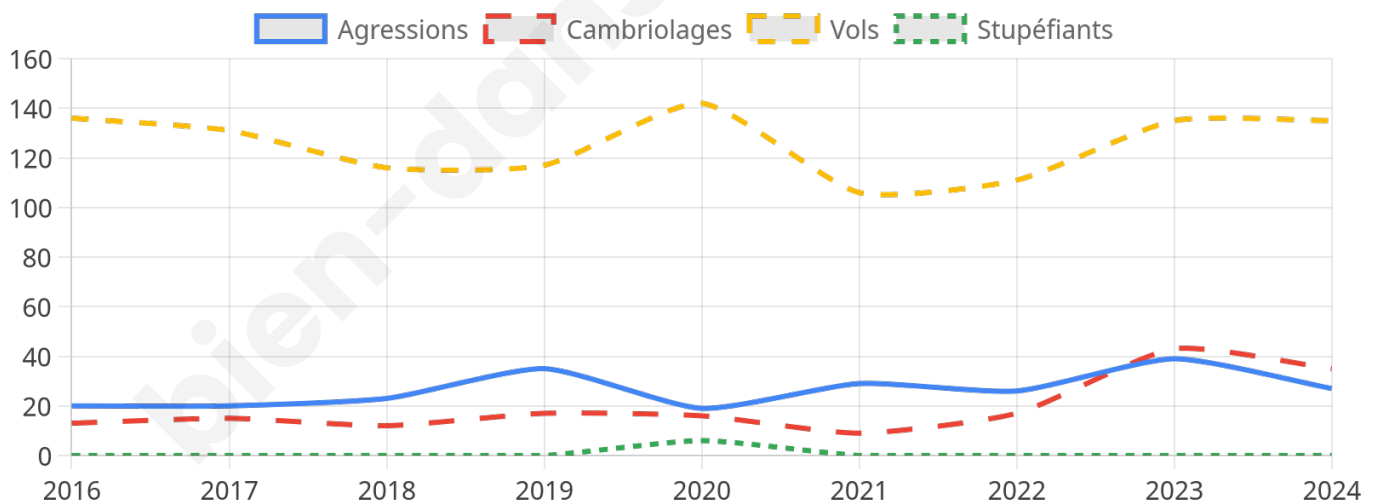

3 619 inscrits

Participation : 73.22%

Votes blancs : 1.40%

Votes nuls : 0.53%

Second tour

	Emmanuel MACRON	45,72 %
	Marine LE PEN	54,28 %

3 619 inscrits

Participation : 74.39%

Votes blancs : 5.87%

Votes nuls : 2.23%

Sécurité

Agressions physiques / sexuelles

27

Cambriolages

35

Vols / dégradations

135

Stupéfiants

0

Evolution du nombre d'infractions

Pour comparer

(en proportion du nombre d'habitants)

Sources : Bases statistiques communale, départementale et régionale de la délinquance enregistrée par la police et la gendarmerie nationales selon les dernières parutions officielles de 2025 portant sur l'année 2024 ([data.gouv](https://data.gouv.fr)).