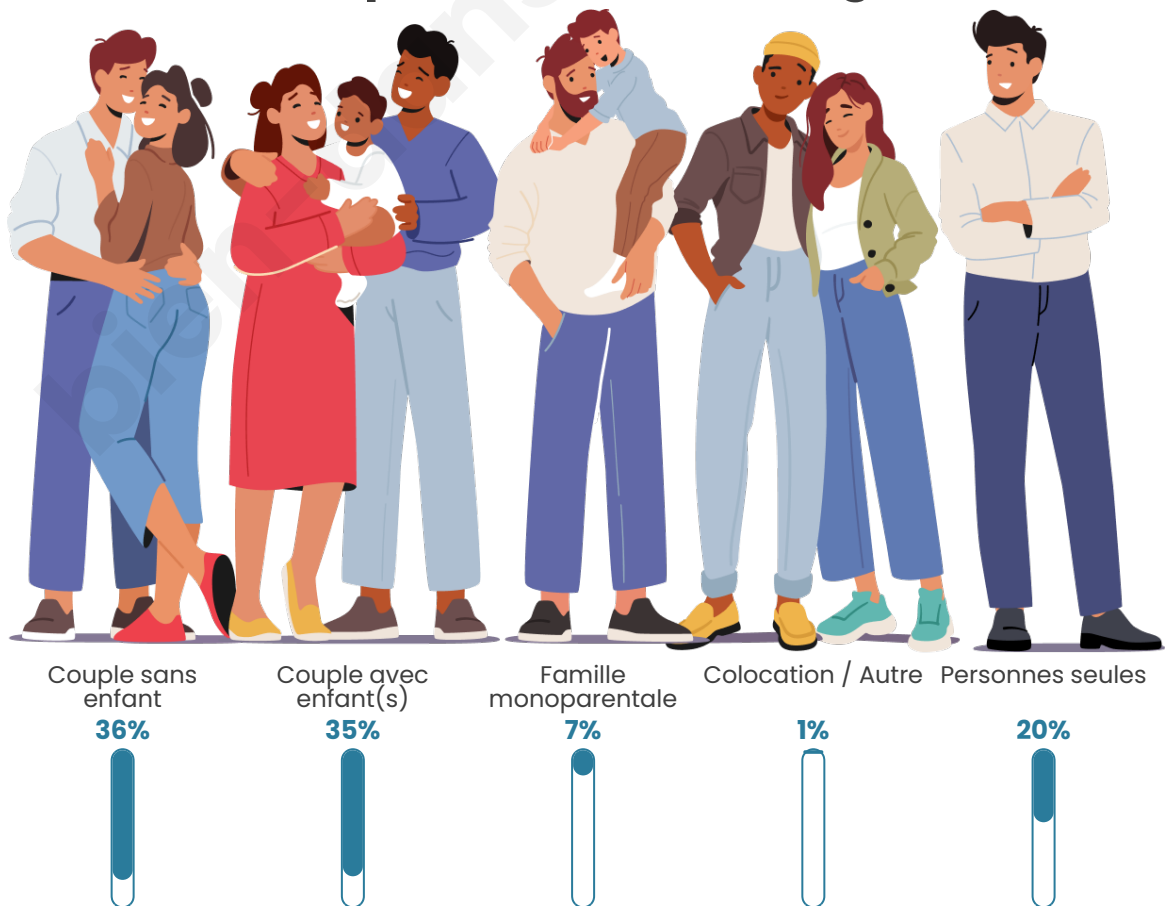

Tranche d'âge

Activité professionnelle

Niveau de diplôme

Composition des ménages

Profils électoraux

Premier tour

	Marine LE PEN	34.63 %
	Emmanuel MACRON	25.39 %
	Jean-Luc MÉLENCHON	16.89 %
	Éric ZEMMOUR	6.58 %
	Valérie PÉCRESSE	3.66 %
	Yannick JADOT	3.42 %
	Fabien ROUSSEL	3.00 %
	Nicolas DUPONT-AIGNAN	2.12 %
	Anne HIDALGO	1.58 %
	Jean LASSALLE	1.50 %
	Nathalie ARTHAUD	0.65 %
	Philippe POUTOU	0.58 %