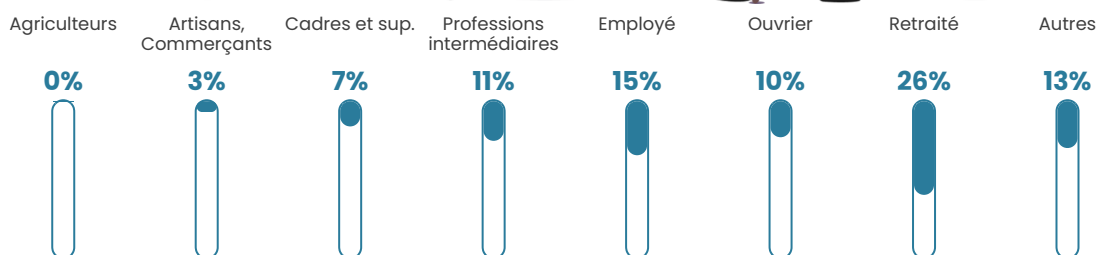

Revenu moyen

22 820 €/an

Evolution du nombre d'habitants

Sources : Institut national de la statistique et des études économiques (insee) selon Les dernières parutions officielles de 2024 portant sur les années 2020, 2021 et 2022.

Tranche d'âge

Activité professionnelle

Niveau de diplôme

Composition des ménages

Profils électoraux

Premier tour

	Marine LE PEN	34.63 %
	Emmanuel MACRON	25.39 %
	Jean-Luc MÉLENCHON	16.89 %
	Éric ZEMMOUR	6.58 %
	Valérie PÉCRESSE	3.66 %
	Yannick JADOT	3.42 %
	Fabien ROUSSEL	3.00 %
	Nicolas DUPONT-AIGNAN	2.12 %
	Anne HIDALGO	1.58 %
	Jean LASSALLE	1.50 %
	Nathalie ARTHAUD	0.65 %
	Philippe POUTOU	0.58 %