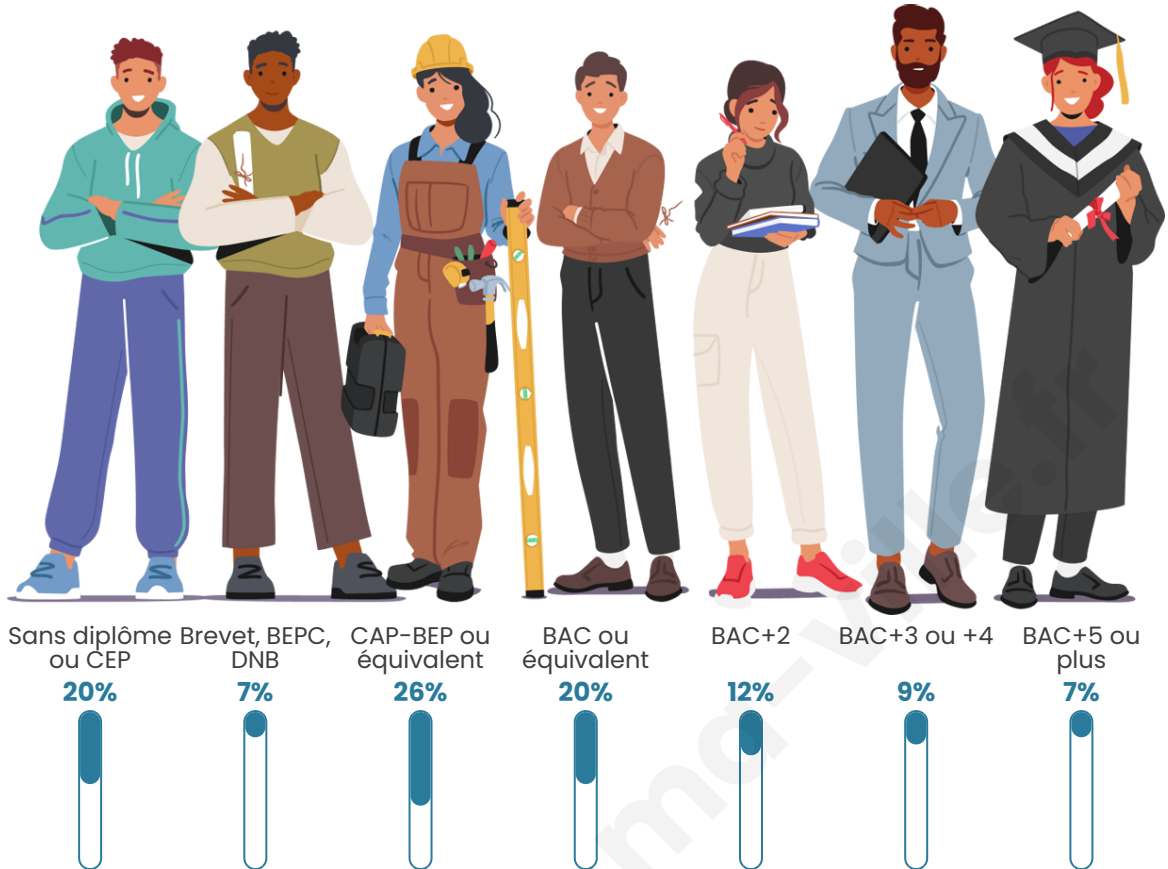

Age moyen

44 ans

Pop active

44.2%

Taux chômage

11.9%

Pop densité

610 h/km²

Tranche d'âge

Activité professionnelle

Niveau de diplôme

Composition des ménages

Profils électoraux

Premier tour

	Marine LE PEN	34.63 %
	Emmanuel MACRON	25.39 %
	Jean-Luc MÉLENCHON	16.89 %
	Éric ZEMMOUR	6.58 %
	Valérie PÉCRESSE	3.66 %
	Yannick JADOT	3.42 %
	Fabien ROUSSEL	3.00 %
	Nicolas DUPONT-AIGNAN	2.12 %
	Anne HIDALGO	1.58 %
	Jean LASSALLE	1.50 %
	Nathalie ARTHAUD	0.65 %
	Philippe POUTOU	0.58 %