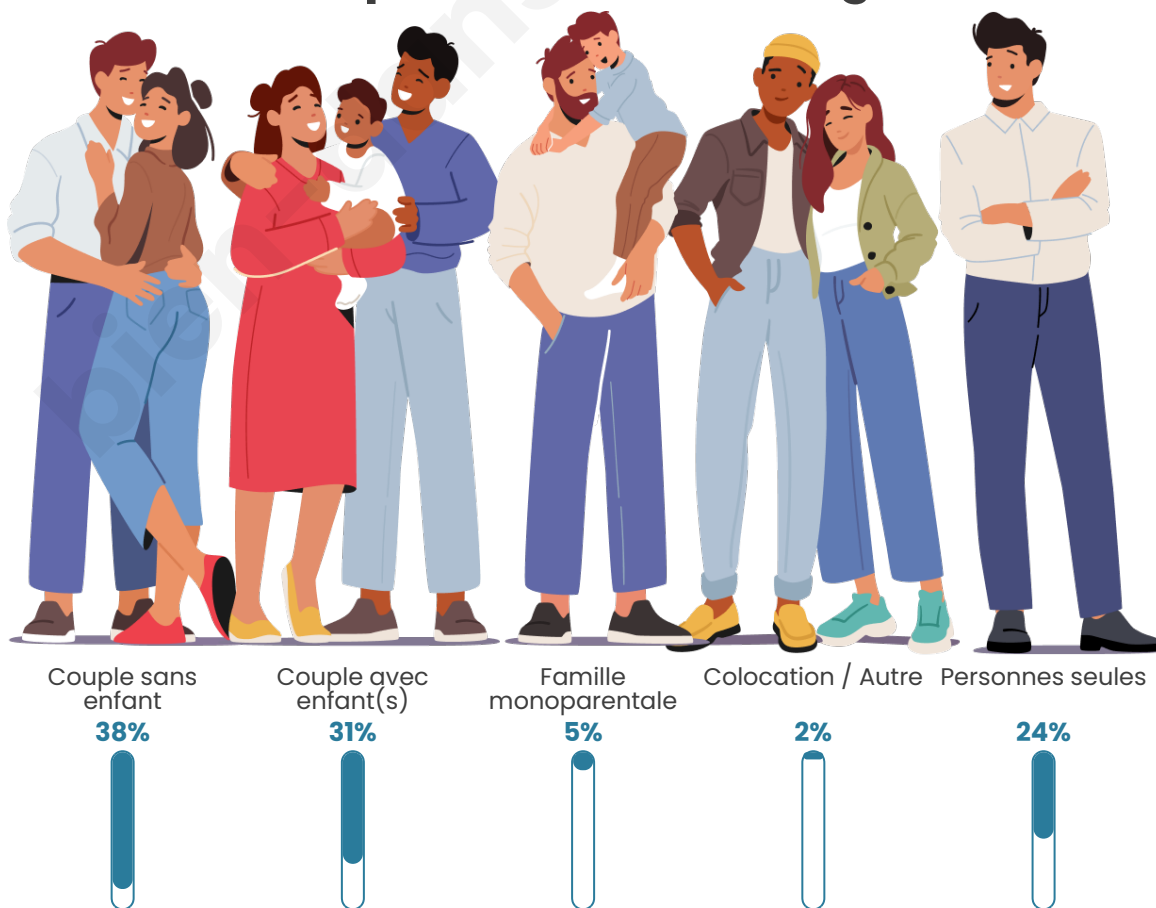

Tranche d'âge

Activité professionnelle

Niveau de diplôme

Composition des ménages

Profils électoraux

Premier tour

	Emmanuel MACRON	35.97 %
	Marine LE PEN	19.89 %
	Jean-Luc MÉLENCHON	17.29 %
	Valérie PÉCRESSÉ	5.37 %
	Yannick JADOT	5.28 %
	Éric ZEMMOUR	4.44 %
	Jean LASSALLE	3.18 %
	Fabien ROUSSEL	2.96 %
	Anne HIDALGO	2.50 %
	Nicolas DUPONT- AIGNAN	1.68 %
	Philippe POUTOU	0.75 %
	Nathalie ARTHAUD	0.68 %