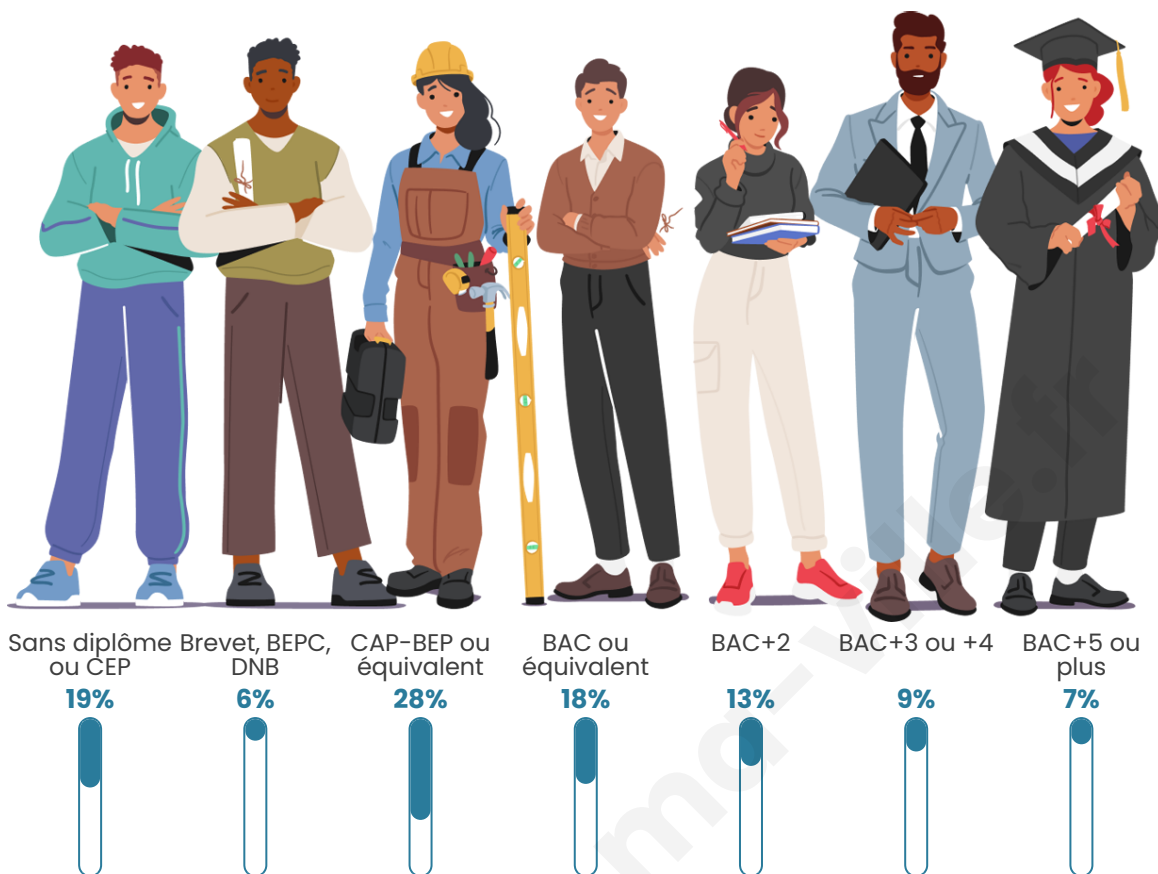

Nombre d'habitants

17 241

Age moyen

44 ans

Pop active

43.1%

Taux chômage

5.8%

Pop densité

133 h/km²

Revenu moyen

23 510 €/an

Evolution du nombre d'habitants

Sources : Institut national de la statistique et des études économiques (insee) selon Les dernières parutions officielles de 2024 portant sur les années 2020, 2021 et 2022.

Tranche d'âge

Activité professionnelle

Niveau de diplôme

Composition des ménages

Profils électoraux

Premier tour

	Emmanuel MACRON	35.97 %
	Marine LE PEN	19.89 %
	Jean-Luc MÉLENCHON	17.29 %
	Valérie PÉCRESSÉ	5.37 %
	Yannick JADOT	5.28 %
	Éric ZEMMOUR	4.44 %
	Jean LASSALLE	3.18 %
	Fabien ROUSSEL	2.96 %
	Anne HIDALGO	2.50 %
	Nicolas DUPONT- AIGNAN	1.68 %
	Philippe POUTOU	0.75 %
	Nathalie ARTHAUD	0.68 %