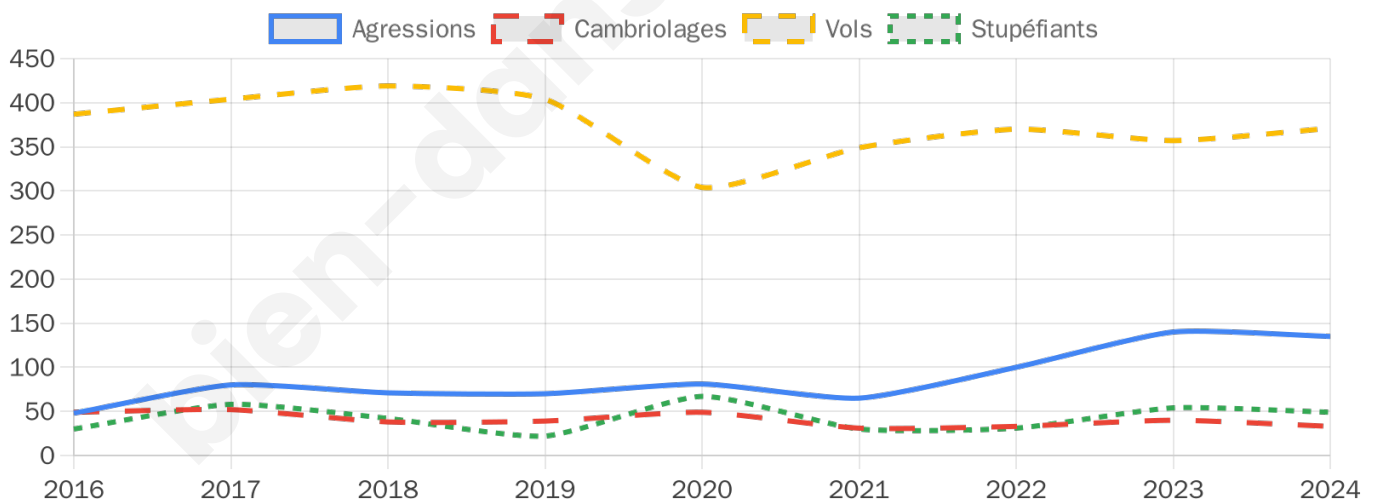

Sécurité

Agressions physiques / sexuelles

135

Cambriolages

33

Vols / dégradations

371

Stupéfiants

49

Evolution du nombre d'infractions