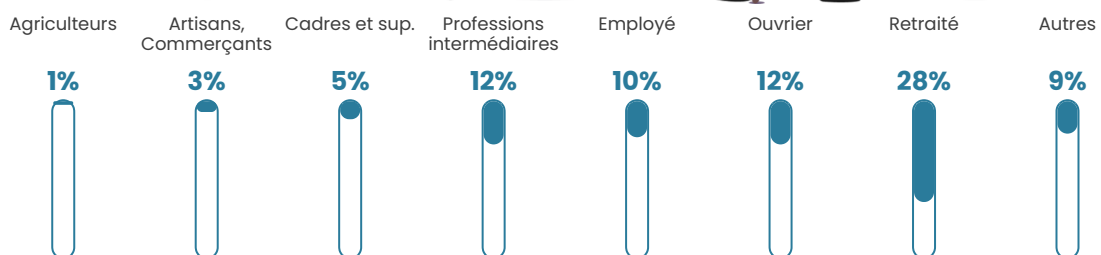

Pop densité

133 h/km²

Revenu moyen

23 510 €/an

Evolution du nombre d'habitants

Sources : Institut national de la statistique et des études économiques (insee) selon Les dernières parutions officielles de 2024 portant sur les années 2020, 2021 et 2022.

Tranche d'âge

Activité professionnelle

Niveau de diplôme

Composition des ménages

Profils électoraux

Premier tour

	Emmanuel MACRON	35.97 %
	Marine LE PEN	19.89 %
	Jean-Luc MÉLENCHON	17.29 %
	Valérie PÉCRESSÉ	5.37 %
	Yannick JADOT	5.28 %
	Éric ZEMMOUR	4.44 %
	Jean LASSALLE	3.18 %
	Fabien ROUSSEL	2.96 %
	Anne HIDALGO	2.50 %
	Nicolas DUPONT- AIGNAN	1.68 %
	Philippe POUTOU	0.75 %
	Nathalie ARTHAUD	0.68 %