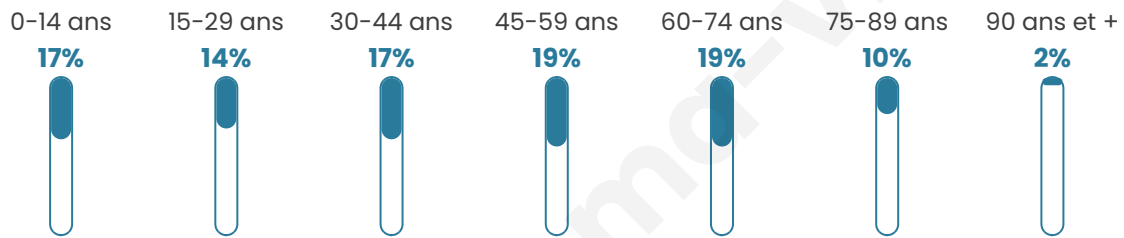

Nombre d'habitants

17 241

Age moyen

44 ans

Pop active

43.1%

Taux chômage

5.8%

Pop densité

133 h/km²

Revenu moyen

23 510 €/an

Evolution du nombre d'habitants

Sources : Institut national de la statistique et des études économiques (insee) selon Les dernières parutions officielles de 2024 portant sur les années 2020, 2021 et 2022.

Tranche d'âge

Activité professionnelle

Niveau de diplôme

Composition des ménages

Profils électoraux

Premier tour

	Emmanuel MACRON	35.97 %
	Marine LE PEN	19.89 %
	Jean-Luc MÉLENCHON	17.29 %
	Valérie PÉCRESSÉ	5.37 %
	Yannick JADOT	5.28 %
	Éric ZEMMOUR	4.44 %
	Jean LASSALLE	3.18 %
	Fabien ROUSSEL	2.96 %
	Anne HIDALGO	2.50 %
	Nicolas DUPONT- AIGNAN	1.68 %
	Philippe POUTOU	0.75 %
	Nathalie ARTHAUD	0.68 %

12 692 inscrits

Participation : 79.92%

Votes blancs : 1.50%

Votes nuls : 0.91%

Second tour

	Emmanuel MACRON	67,7 %
	Marine LE PEN	32,3 %

12 701 inscrits

Participation : 79.95%