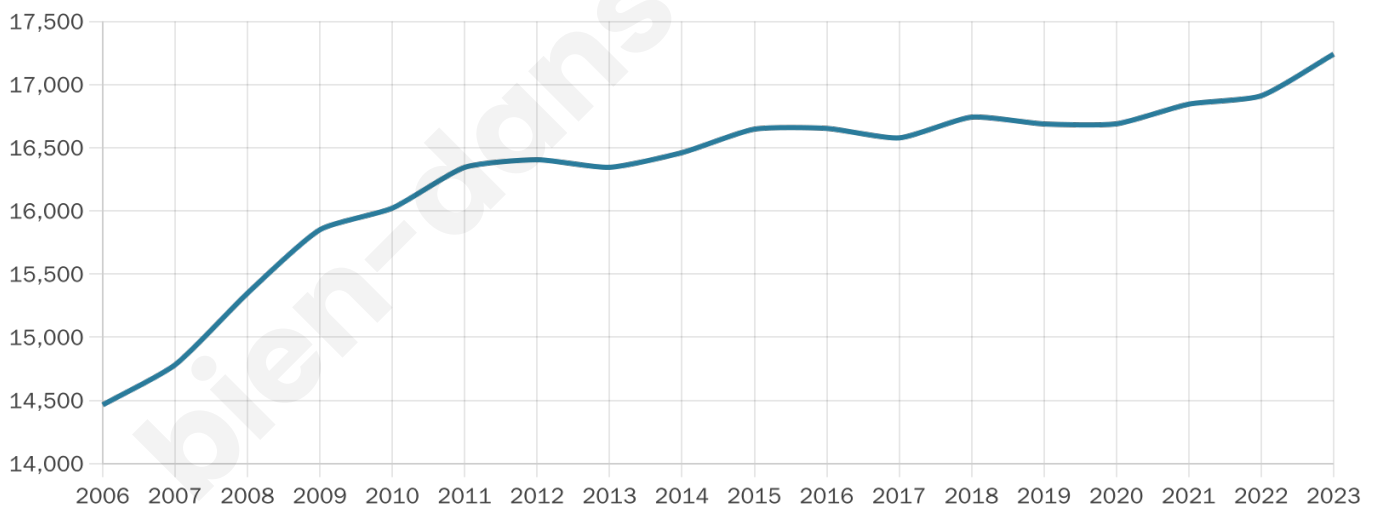

Nombre d'habitants

17 241

Age moyen

44 ans

Pop active

43.1%

Taux chômage

5.8%

Pop densité

133 h/km²

Revenu moyen

23 510 €/an

Evolution du nombre d'habitants

Sources : Institut national de la statistique et des études économiques (insee) selon Les dernières parutions officielles de 2024 portant sur les années 2020, 2021 et 2022.

Tranche d'âge

Activité professionnelle

Niveau de diplôme

Composition des ménages

Profils électoraux

Premier tour

	Emmanuel MACRON	35.97 %
	Marine LE PEN	19.89 %
	Jean-Luc MÉLENCHON	17.29 %
	Valérie PÉCRESSÉ	5.37 %
	Yannick JADOT	5.28 %
	Éric ZEMMOUR	4.44 %
	Jean LASSALLE	3.18 %
	Fabien ROUSSEL	2.96 %
	Anne HIDALGO	2.50 %
	Nicolas DUPONT- AIGNAN	1.68 %
	Philippe POUTOU	0.75 %
	Nathalie ARTHAUD	0.68 %