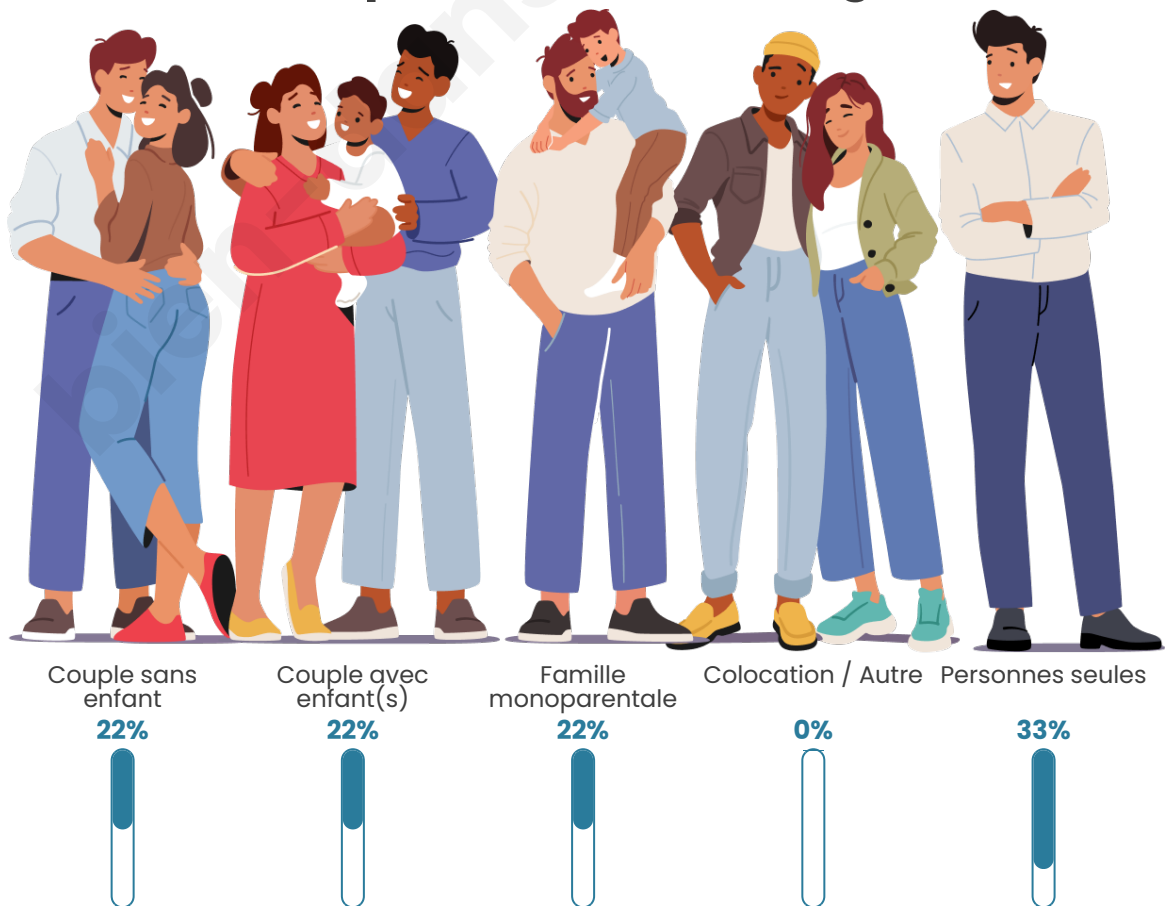

Tranche d'âge

Activité professionnelle

Niveau de diplôme

Composition des ménages

Profils électoraux

Premier tour

	Emmanuel MACRON	18.75 %
	Valérie PÉCRESE	16.67 %
	Jean LASSALLE	14.58 %
	Marine LE PEN	14.58 %
	Fabien ROUSSEL	6.25 %
	Éric ZEMMOUR	6.25 %
	Jean-Luc MÉLENCHON	6.25 %
	Yannick JADOT	6.25 %
	Anne HIDALGO	4.17 %
	Nicolas DUPONT- AIGNAN	4.17 %
	Philippe POUTOU	2.08 %
	Nathalie ARTHAUD	0.00 %