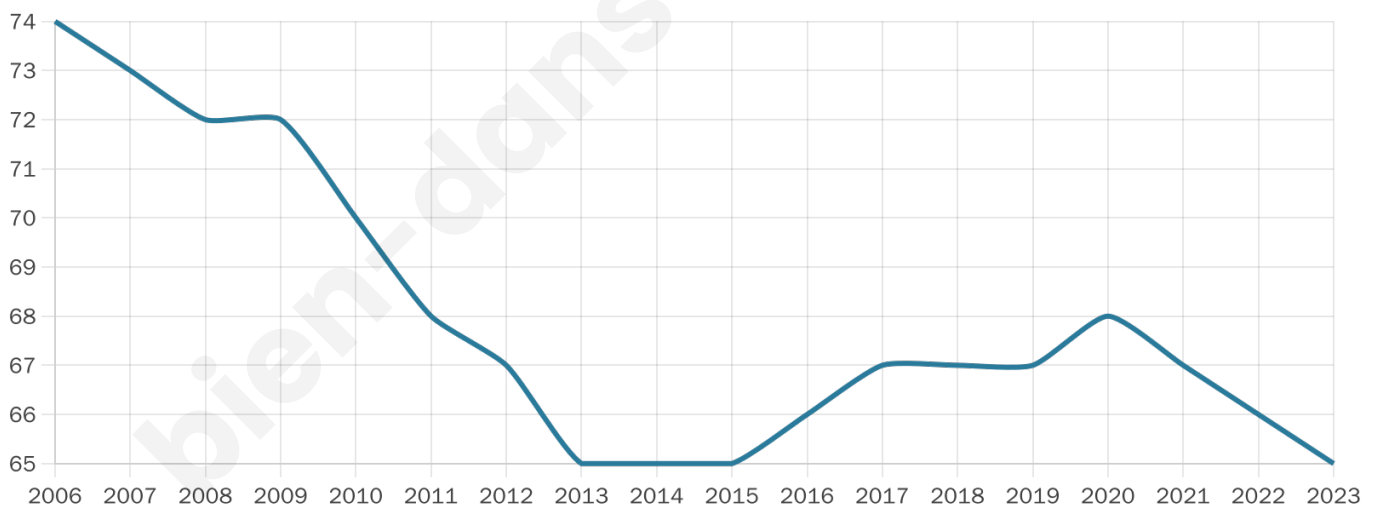

Version web

Ville de Lamazière-Haute

Présenté par

BIEN dans
ma **VILLE** 

Sommaire

Situation géographique	3
Statistiques sur la population	4
Evolution du nombre d'habitants	4
Tranche d'âge	5
0-14 ans	5
15-29 ans	5
30-44 ans	5
45-59 ans	5
60-74 ans	5
75-89 ans	5
90 ans et +	5
Activité professionnelle	5
Agriculteurs	5
Artisans, Commerçants	5
Cadres et sup.	5
Professions intermédiaires	5
Employé	5
Ouvrier	5
Retraité	5
Autres	5
Niveau de diplôme	6
Sans diplôme ou CEP	6
Brevet, BEPC, DNB	6
CAP-BEP ou équivalent	6
BAC ou équivalent	6
BAC+2	6
BAC+3 ou +4	6
BAC+5 ou plus	6
Composition des ménages	6
Couple sans enfant	6
Couple avec enfant(s)	6
Famille monoparentale	6
Colocation / Autre	6
Personnes seules	6
Profils électoraux	7
Premier tour	7
Sécurité	8
Evolution du nombre d'infractions	8
Pour comparer	9
Services à la population	10
Commerce	10
Éducation	10
Villes autour de Lamazière-Haute	11

65

Age moyen

49 ans

Pop active

44.6%

Taux chômage

5.9%

Pop densité

4 h/km²

Revenu moyen

NC

Evolution du nombre d'habitants

Sources : Institut national de la statistique et des études économiques (insee) selon Les dernières parutions officielles de 2024 portant sur les années 2020, 2021 et 2022.