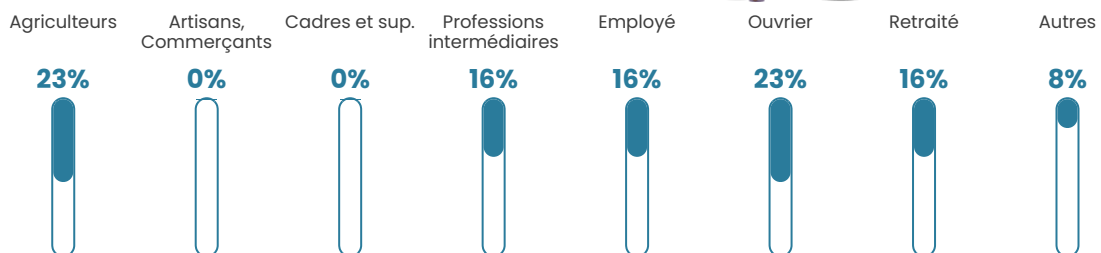

4 h/km²

Revenu moyen

NC

Evolution du nombre d'habitants

Sources : Institut national de la statistique et des études économiques (insee) selon Les dernières parutions officielles de 2024 portant sur les années 2020, 2021 et 2022.

Tranche d'âge

Activité professionnelle

Niveau de diplôme

Composition des ménages

Profils électoraux

Premier tour

	Emmanuel MACRON	18.75 %
	Valérie PÉCRESE	16.67 %
	Jean LASSALLE	14.58 %
	Marine LE PEN	14.58 %
	Fabien ROUSSEL	6.25 %
	Éric ZEMMOUR	6.25 %
	Jean-Luc MÉLENCHON	6.25 %
	Yannick JADOT	6.25 %
	Anne HIDALGO	4.17 %
	Nicolas DUPONT- AIGNAN	4.17 %
	Philippe POUTOU	2.08 %
	Nathalie ARTHAUD	0.00 %