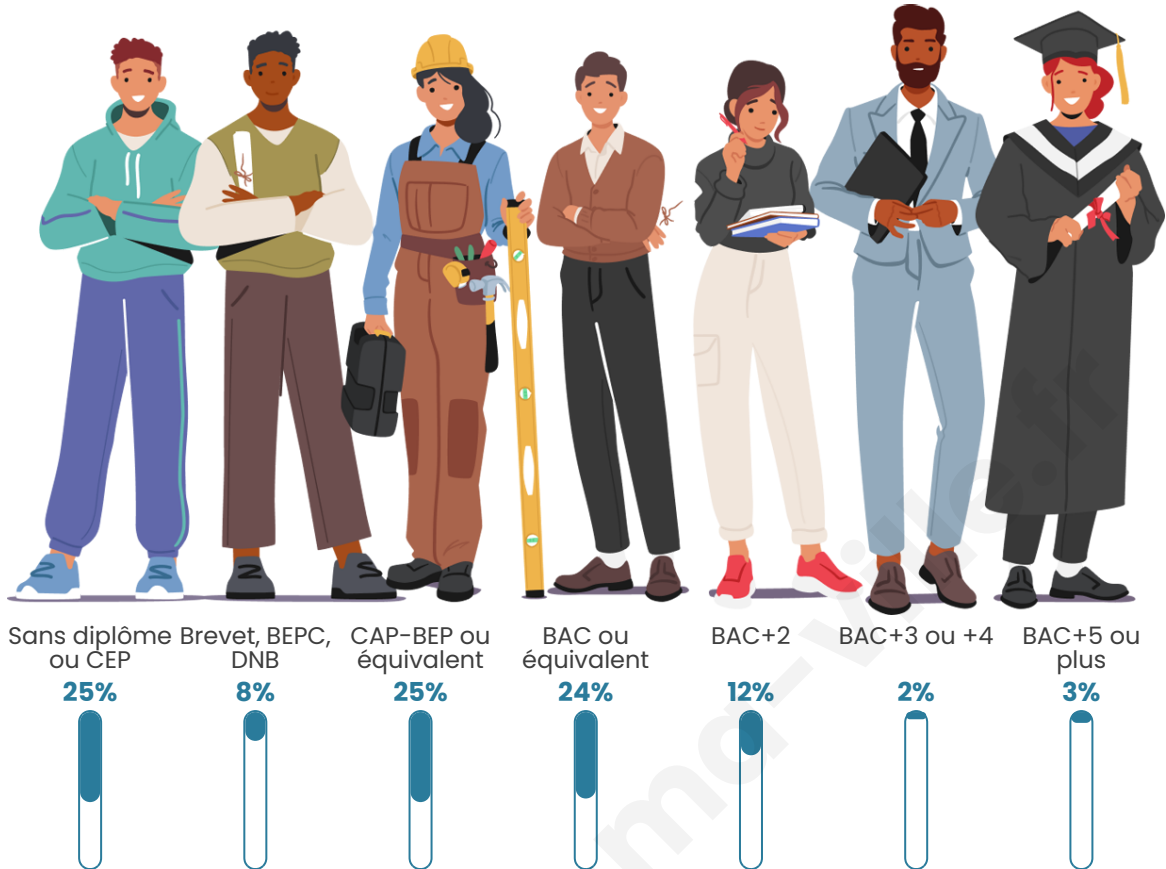

Version web

Ville de Lamazière-Haute

Présenté par

BIEN dans
ma **VILLE** 

Sommaire

Situation géographique	3
Statistiques sur la population	4
Evolution du nombre d'habitants	4
Tranche d'âge	5
0-14 ans	5
15-29 ans	5
30-44 ans	5
45-59 ans	5
60-74 ans	5
75-89 ans	5
90 ans et +	5
Activité professionnelle	5
Agriculteurs	5
Artisans, Commerçants	5
Cadres et sup.	5
Professions intermédiaires	5
Employé	5
Ouvrier	5
Retraité	5
Autres	5
Niveau de diplôme	6
Sans diplôme ou CEP	6
Brevet, BEPC, DNB	6
CAP-BEP ou équivalent	6
BAC ou équivalent	6
BAC+2	6
BAC+3 ou +4	6
BAC+5 ou plus	6
Composition des ménages	6
Couple sans enfant	6
Couple avec enfant(s)	6
Famille monoparentale	6
Colocation / Autre	6
Personnes seules	6
Profils électoraux	7
Premier tour	7
Sécurité	8
Evolution du nombre d'infractions	8
Pour comparer	9
Services à la population	10
Commerce	10
Éducation	10
Villes autour de Lamazière-Haute	11

65

Age moyen

49 ans

Pop active

44.6%

Taux chômage

5.9%

Pop densité

Tranche d'âge

Activité professionnelle

Niveau de diplôme

Composition des ménages

Profils électoraux

Premier tour

	Emmanuel MACRON	18.75 %
	Valérie PÉCRESE	16.67 %
	Jean LASSALLE	14.58 %
	Marine LE PEN	14.58 %
	Fabien ROUSSEL	6.25 %
	Éric ZEMMOUR	6.25 %
	Jean-Luc MÉLENCHON	6.25 %
	Yannick JADOT	6.25 %
	Anne HIDALGO	4.17 %
	Nicolas DUPONT- AIGNAN	4.17 %
	Philippe POUTOU	2.08 %
	Nathalie ARTHAUD	0.00 %