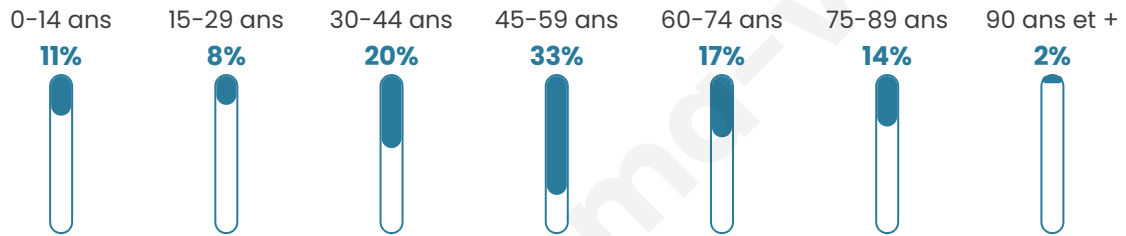

65

Age moyen

49 ans

Pop active

44.6%

Taux chômage

5.9%

Pop densité

4 h/km²

Revenu moyen

NC

Evolution du nombre d'habitants

Sources : Institut national de la statistique et des études économiques (insee) selon Les dernières parutions officielles de 2024 portant sur les années 2020, 2021 et 2022.

Tranche d'âge

Activité professionnelle

Niveau de diplôme

Composition des ménages

Profils électoraux

Premier tour

	Emmanuel MACRON	18.75 %
	Valérie PÉCRESE	16.67 %
	Jean LASSALLE	14.58 %
	Marine LE PEN	14.58 %
	Fabien ROUSSEL	6.25 %
	Éric ZEMMOUR	6.25 %
	Jean-Luc MÉLENCHON	6.25 %
	Yannick JADOT	6.25 %
	Anne HIDALGO	4.17 %
	Nicolas DUPONT- AIGNAN	4.17 %
	Philippe POUTOU	2.08 %
	Nathalie ARTHAUD	0.00 %

63 inscrits

Participation : 79.37%

Votes blancs : 4.00%

Votes nuls : 0.00%

Second tour

	Emmanuel MACRON	56,1 %
	Marine LE PEN	43,9 %

63 inscrits

Participation : 77.78%