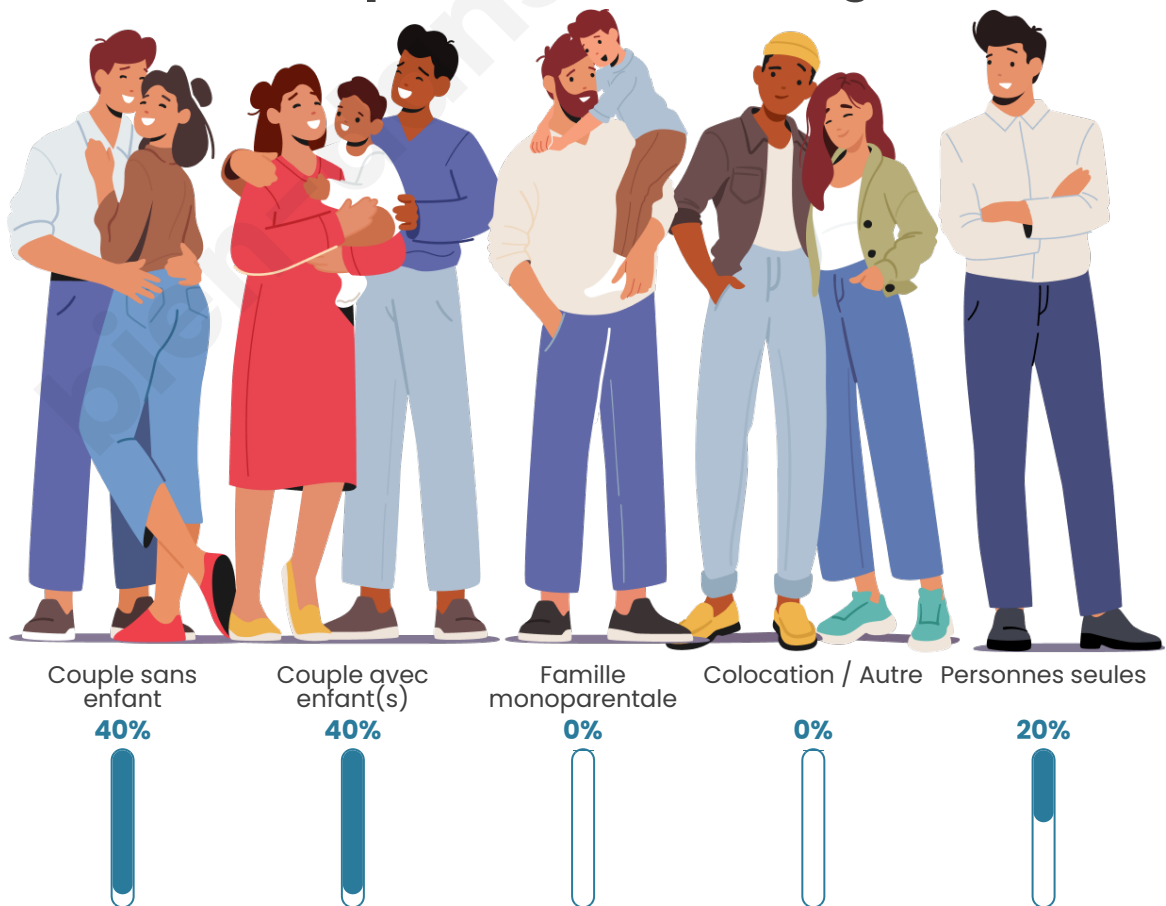

Tranche d'âge

Activité professionnelle

Niveau de diplôme

Composition des ménages

Profils électoraux

Premier tour

	Jean-Luc MÉLENCHON	27.42 %
	Emmanuel MACRON	22.58 %
	Jean LASSALLE	14.52 %
	Marine LE PEN	14.52 %
	Éric ZEMMOUR	4.84 %
	Nathalie ARTHAUD	3.23 %
	Yannick JADOT	3.23 %
	Valérie PÉCRESE	3.23 %
	Nicolas DUPONT- AIGNAN	3.23 %
	Fabien ROUSSEL	1.61 %
	Anne HIDALGO	1.61 %
	Philippe POUTOU	0.00 %