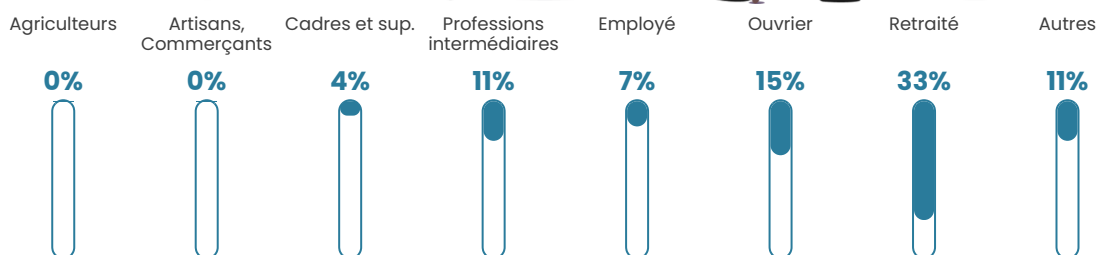

44 ans

Pop active

48.8%

Taux chômage

10.1%

Pop densité

18 h/km²

Revenu moyen

20 380 €/an

Evolution du nombre d'habitants

Sources : Institut national de la statistique et des études économiques (insee) selon Les dernières parutions officielles de 2024 portant sur les années 2020, 2021 et 2022.

Tranche d'âge

Activité professionnelle

Niveau de diplôme

Composition des ménages

Profils électoraux

Premier tour

	Jean-Luc MÉLENCHON	27.42 %
	Emmanuel MACRON	22.58 %
	Jean LASSALLE	14.52 %
	Marine LE PEN	14.52 %
	Éric ZEMMOUR	4.84 %
	Nathalie ARTHAUD	3.23 %
	Yannick JADOT	3.23 %
	Valérie PÉCRESE	3.23 %
	Nicolas DUPONT- AIGNAN	3.23 %
	Fabien ROUSSEL	1.61 %
	Anne HIDALGO	1.61 %
	Philippe POUTOU	0.00 %