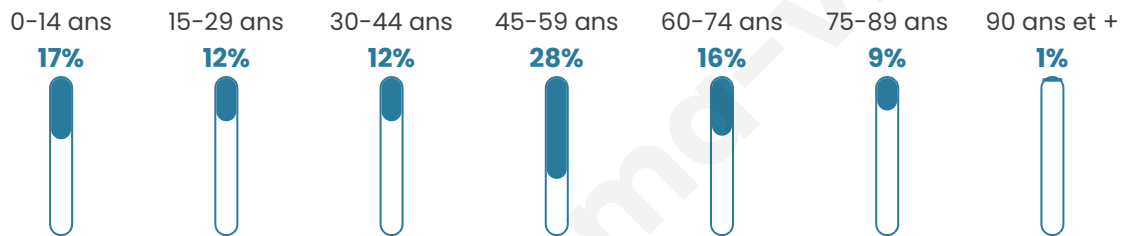

Version web

Ville de Lamazère

Présenté par

BIEN dans
ma **VILLE** 

Sommaire

Situation géographique	3
Statistiques sur la population	4
Evolution du nombre d'habitants	4
Tranche d'âge	5
0-14 ans	5
15-29 ans	5
30-44 ans	5
45-59 ans	5
60-74 ans	5
75-89 ans	5
90 ans et +	5
Activité professionnelle	5
Agriculteurs	5
Artisans, Commerçants	5
Cadres et sup.	5
Professions intermédiaires	5
Employé	5
Ouvrier	5
Retraité	5
Autres	5
Niveau de diplôme	6
Sans diplôme ou CEP	6
Brevet, BEPC, DNB	6
CAP-BEP ou équivalent	6
BAC ou équivalent	6
BAC+2	6
BAC+3 ou +4	6
BAC+5 ou plus	6
Composition des ménages	6
Couple sans enfant	6
Couple avec enfant(s)	6
Famille monoparentale	6
Colocation / Autre	6
Personnes seules	6
Profils électoraux	7
Premier tour	7
Sécurité	8
Evolution du nombre d'infractions	8
Pour comparer	9
Services à la population	10
Commerce	10
Éducation	10
Villes autour de Lamazère	11

44 ans

Pop active

48.8%

Taux chômage

10.1%

Pop densité

18 h/km²

Revenu moyen

20 380 €/an

Evolution du nombre d'habitants

Sources : Institut national de la statistique et des études économiques (insee) selon Les dernières parutions officielles de 2024 portant sur les années 2020, 2021 et 2022.

Tranche d'âge

Activité professionnelle

Niveau de diplôme

Composition des ménages

Profils électoraux

Premier tour

	Jean-Luc MÉLENCHON	27.42 %
	Emmanuel MACRON	22.58 %
	Jean LASSALLE	14.52 %
	Marine LE PEN	14.52 %
	Éric ZEMMOUR	4.84 %
	Nathalie ARTHAUD	3.23 %
	Yannick JADOT	3.23 %
	Valérie PÉCRESE	3.23 %
	Nicolas DUPONT- AIGNAN	3.23 %
	Fabien ROUSSEL	1.61 %
	Anne HIDALGO	1.61 %
	Philippe POUTOU	0.00 %