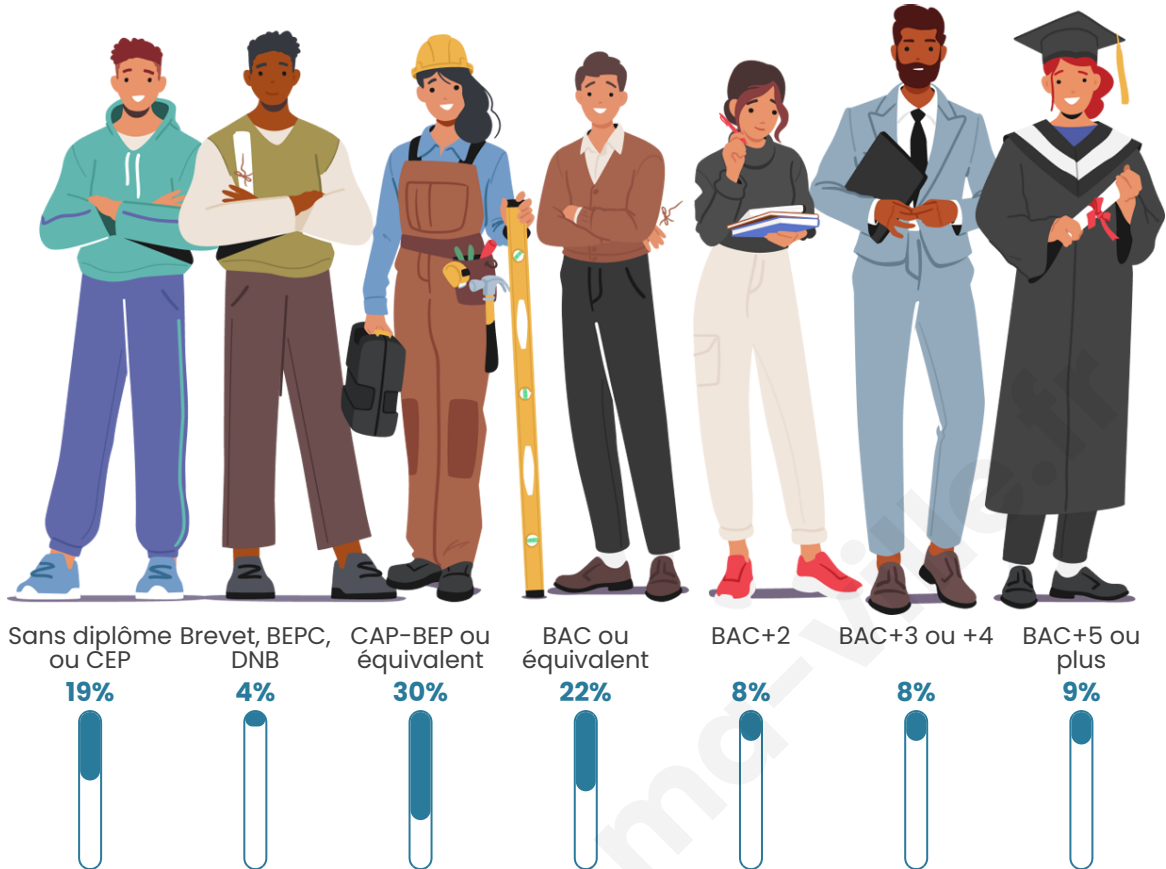

Tranche d'âge

Activité professionnelle

Niveau de diplôme

Composition des ménages

Profils électoraux

Premier tour

	Jean-Luc MÉLENCHON	27.42 %
	Emmanuel MACRON	22.58 %
	Jean LASSALLE	14.52 %
	Marine LE PEN	14.52 %
	Éric ZEMMOUR	4.84 %
	Nathalie ARTHAUD	3.23 %
	Yannick JADOT	3.23 %
	Valérie PÉCRESE	3.23 %
	Nicolas DUPONT- AIGNAN	3.23 %
	Fabien ROUSSEL	1.61 %
	Anne HIDALGO	1.61 %
	Philippe POUTOU	0.00 %