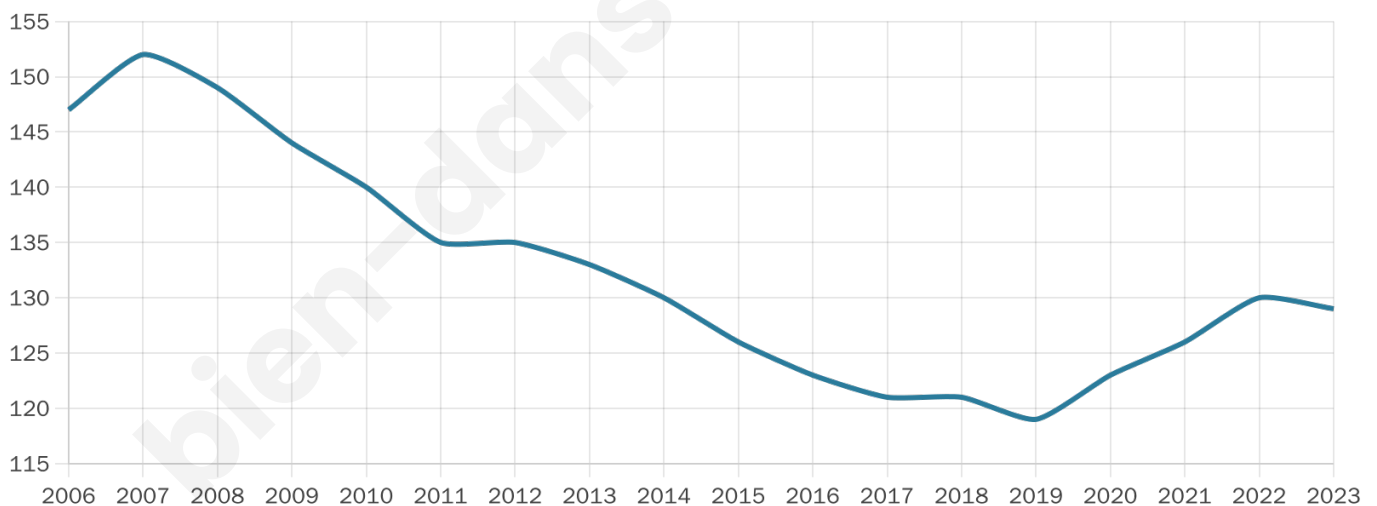

Version web

Ville de Lamazère

Présenté par

BIEN dans
ma **VILLE** 

Sommaire

Situation géographique	3
Statistiques sur la population	4
Evolution du nombre d'habitants	4
Tranche d'âge	5
0-14 ans	5
15-29 ans	5
30-44 ans	5
45-59 ans	5
60-74 ans	5
75-89 ans	5
90 ans et +	5
Activité professionnelle	5
Agriculteurs	5
Artisans, Commerçants	5
Cadres et sup.	5
Professions intermédiaires	5
Employé	5
Ouvrier	5
Retraité	5
Autres	5
Niveau de diplôme	6
Sans diplôme ou CEP	6
Brevet, BEPC, DNB	6
CAP-BEP ou équivalent	6
BAC ou équivalent	6
BAC+2	6
BAC+3 ou +4	6
BAC+5 ou plus	6
Composition des ménages	6
Couple sans enfant	6
Couple avec enfant(s)	6
Famille monoparentale	6
Colocation / Autre	6
Personnes seules	6
Profils électoraux	7
Premier tour	7
Sécurité	8
Evolution du nombre d'infractions	8
Pour comparer	9
Services à la population	10
Commerce	10
Éducation	10
Villes autour de Lamazère	11

44 ans

Pop active

48.8%

Taux chômage

10.1%

Pop densité

18 h/km²

Revenu moyen

20 380 €/an

Evolution du nombre d'habitants

Sources : Institut national de la statistique et des études économiques (insee) selon Les dernières parutions officielles de 2024 portant sur les années 2020, 2021 et 2022.