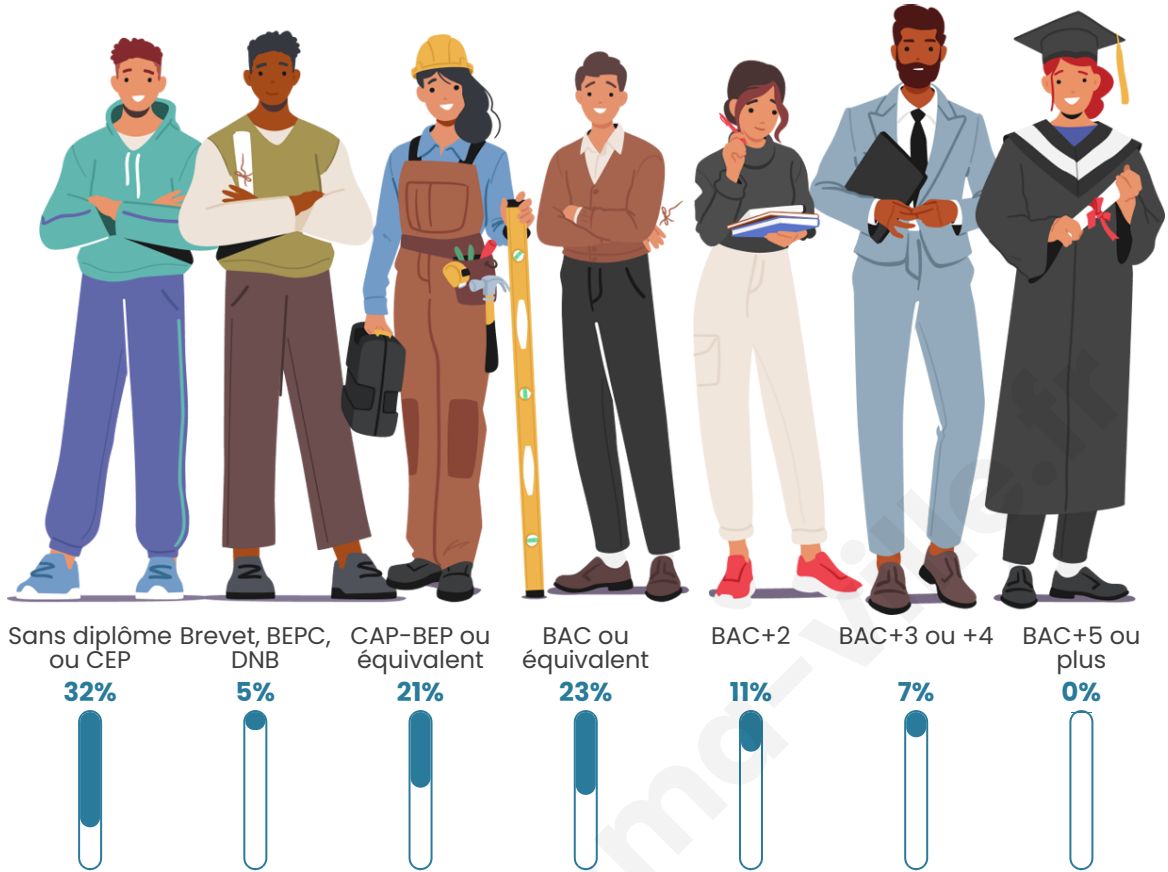

Tranche d'âge

Activité professionnelle

bien-dans-ma-ville.fr

Niveau de diplôme

Composition des ménages

Profils électoraux

Premier tour

	Emmanuel MACRON	32.61 %
	Marine LE PEN	28.26 %
	Valérie PÉCRESSE	13.04 %
	Fabien ROUSSEL	4.35 %
	Jean-Luc MÉLENCHON	4.35 %
	Nicolas DUPONT- AIGNAN	4.35 %
	Nathalie ARTHAUD	2.17 %
	Jean LASSALLE	2.17 %
	Éric ZEMMOUR	2.17 %
	Anne HIDALGO	2.17 %
	Yannick JADOT	2.17 %
	Philippe POUTOU	2.17 %