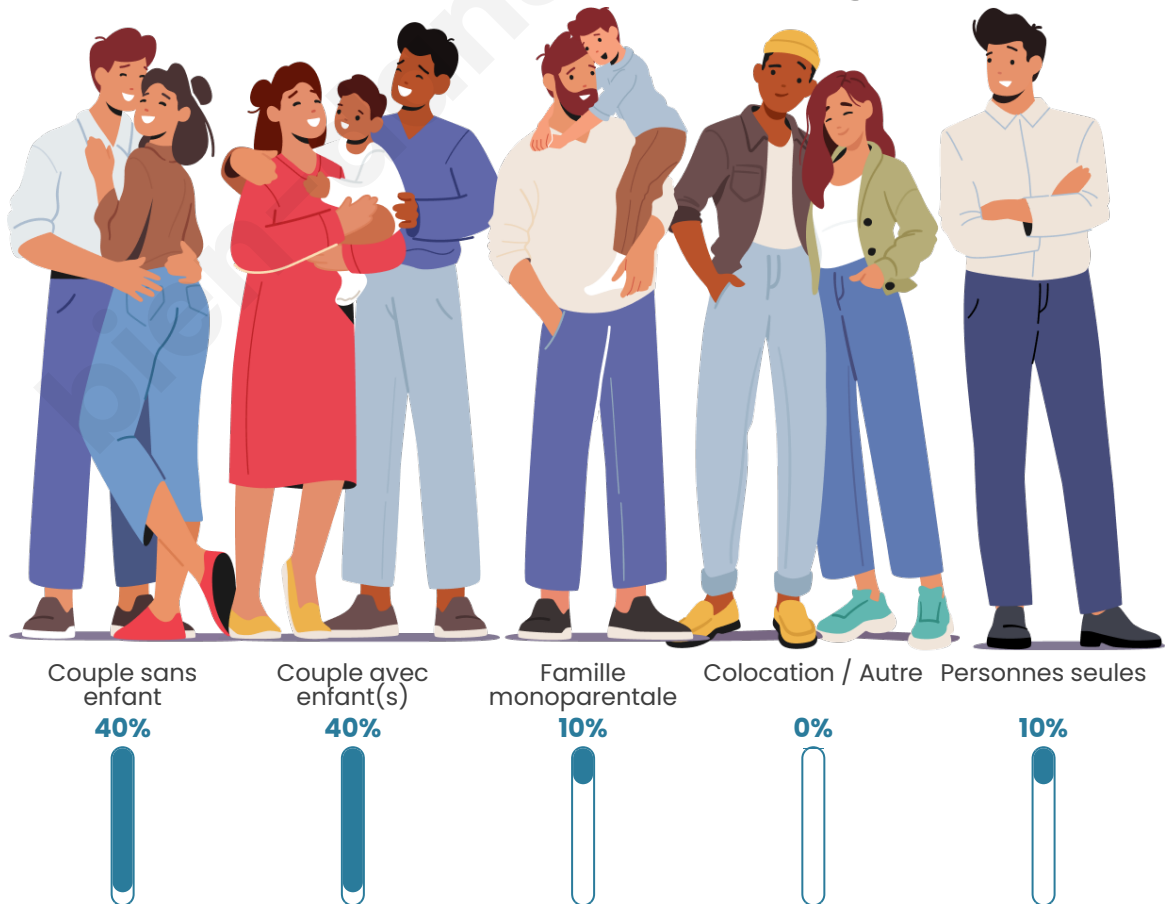

Tranche d'âge

Activité professionnelle

bien-dans-ma-ville.fr

Niveau de diplôme

Composition des ménages

Profils électoraux

Premier tour

	Emmanuel MACRON	32.61 %
	Marine LE PEN	28.26 %
	Valérie PÉCRESSE	13.04 %
	Fabien ROUSSEL	4.35 %
	Jean-Luc MÉLENCHON	4.35 %
	Nicolas DUPONT- AIGNAN	4.35 %
	Nathalie ARTHAUD	2.17 %
	Jean LASSALLE	2.17 %
	Éric ZEMMOUR	2.17 %
	Anne HIDALGO	2.17 %
	Yannick JADOT	2.17 %
	Philippe POUTOU	2.17 %