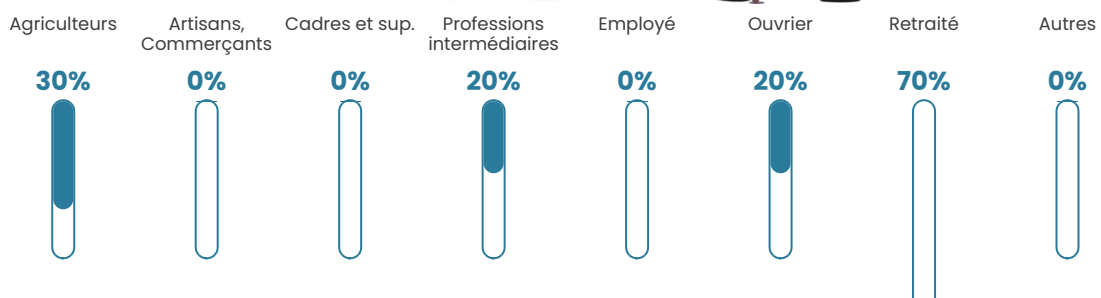

54 ans

Pop active

43.1%

Taux chômage

17.4%

Pop densité

26 h/km²

Revenu moyen

NC

Evolution du nombre d'habitants

Sources : Institut national de la statistique et des études économiques (insee) selon Les dernières parutions officielles de 2024 portant sur les années 2020, 2021 et 2022.

Tranche d'âge

Activité professionnelle

bien-dans-ma-ville.fr

Niveau de diplôme

Composition des ménages

Profils électoraux

Premier tour

	Emmanuel MACRON	32.61 %
	Marine LE PEN	28.26 %
	Valérie PÉCRESSE	13.04 %
	Fabien ROUSSEL	4.35 %
	Jean-Luc MÉLENCHON	4.35 %
	Nicolas DUPONT- AIGNAN	4.35 %
	Nathalie ARTHAUD	2.17 %
	Jean LASSALLE	2.17 %
	Éric ZEMMOUR	2.17 %
	Anne HIDALGO	2.17 %
	Yannick JADOT	2.17 %
	Philippe POUTOU	2.17 %