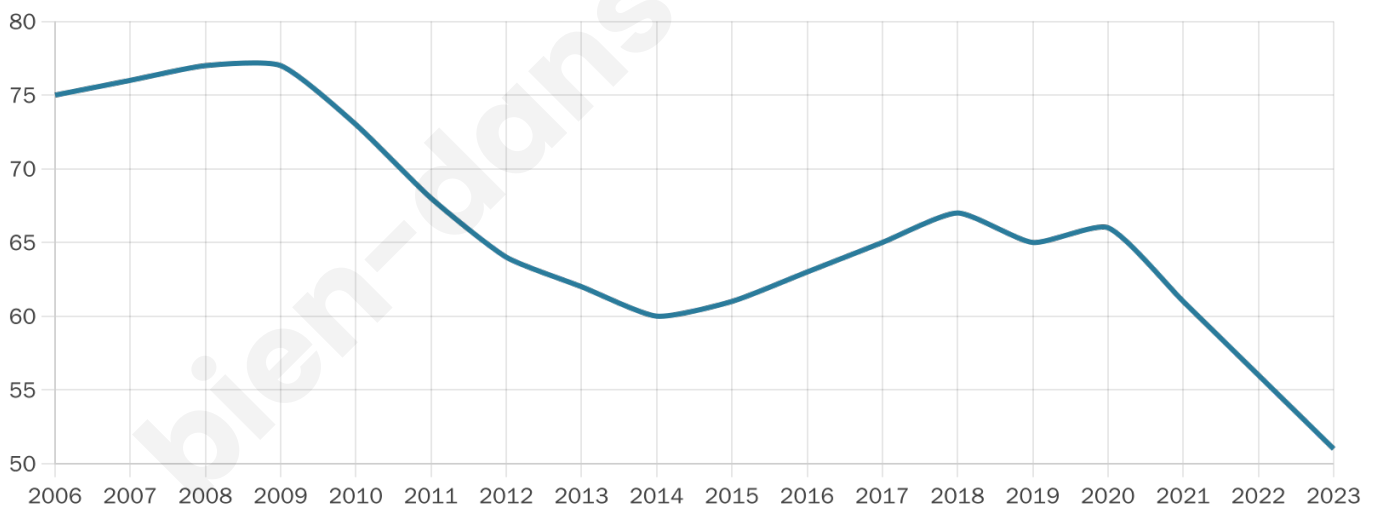

Version web

Ville de Lamaronde

Présenté par

BIEN dans
ma **VILLE** 

Sommaire

Situation géographique	3
Statistiques sur la population	4
Evolution du nombre d'habitants	4
Tranche d'âge	5
0-14 ans	5
15-29 ans	5
30-44 ans	5
45-59 ans	5
60-74 ans	5
75-89 ans	5
90 ans et +	5
Activité professionnelle	5
Agriculteurs	5
Artisans, Commerçants	5
Cadres et sup.	5
Professions intermédiaires	5
Employé	5
Ouvrier	5
Retraité	5
Autres	5
Niveau de diplôme	7
Sans diplôme ou CEP	7
Brevet, BEPC, DNB	7
CAP-BEP ou équivalent	7
BAC ou équivalent	7
BAC+2	7
BAC+3 ou +4	7
BAC+5 ou plus	7
Composition des ménages	7
Couple sans enfant	7
Couple avec enfant(s)	7
Famille monoparentale	7
Colocation / Autre	7
Personnes seules	7
Profils électoraux	8
Premier tour	8
Sécurité	9
Evolution du nombre d'infractions	9
Pour comparer	10
Services à la population	11
Commerce	11
Éducation	11
Villes autour de Lamaronde	12

54 ans

Pop active

43.1%

Taux chômage

17.4%

Pop densité

26 h/km²

Revenu moyen

NC

Evolution du nombre d'habitants

Sources : Institut national de la statistique et des études économiques (insee) selon Les dernières parutions officielles de 2024 portant sur les années 2020, 2021 et 2022.