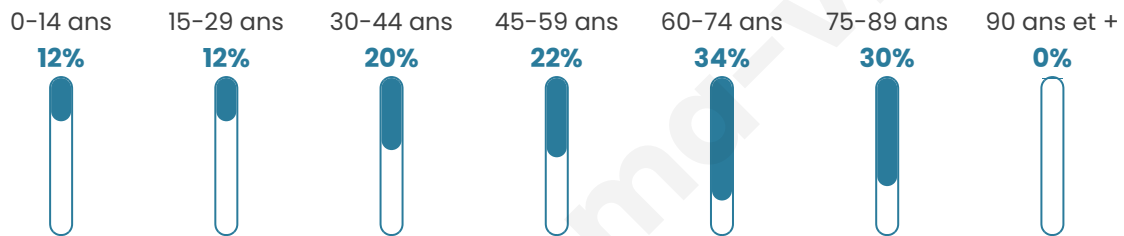

Version web

Ville de Lamaronde

Présenté par

BIEN dans
ma **VILLE** 

Sommaire

Situation géographique	3
Statistiques sur la population	4
Evolution du nombre d'habitants	4
Tranche d'âge	5
0-14 ans	5
15-29 ans	5
30-44 ans	5
45-59 ans	5
60-74 ans	5
75-89 ans	5
90 ans et +	5
Activité professionnelle	5
Agriculteurs	5
Artisans, Commerçants	5
Cadres et sup.	5
Professions intermédiaires	5
Employé	5
Ouvrier	5
Retraité	5
Autres	5
Niveau de diplôme	7
Sans diplôme ou CEP	7
Brevet, BEPC, DNB	7
CAP-BEP ou équivalent	7
BAC ou équivalent	7
BAC+2	7
BAC+3 ou +4	7
BAC+5 ou plus	7
Composition des ménages	7
Couple sans enfant	7
Couple avec enfant(s)	7
Famille monoparentale	7
Colocation / Autre	7
Personnes seules	7
Profils électoraux	8
Premier tour	8
Sécurité	9
Evolution du nombre d'infractions	9
Pour comparer	10
Services à la population	11
Commerce	11
Éducation	11
Villes autour de Lamaronde	12

54 ans

Pop active

43.1%

Taux chômage

17.4%

Pop densité

26 h/km²

Revenu moyen

Tranche d'âge

Activité professionnelle

bien-dans-ma-ville.fr

Niveau de diplôme

Composition des ménages

Profils électoraux

Premier tour

	Emmanuel MACRON	32.61 %
	Marine LE PEN	28.26 %
	Valérie PÉCRESSE	13.04 %
	Fabien ROUSSEL	4.35 %
	Jean-Luc MÉLENCHON	4.35 %
	Nicolas DUPONT- AIGNAN	4.35 %
	Nathalie ARTHAUD	2.17 %
	Jean LASSALLE	2.17 %
	Éric ZEMMOUR	2.17 %
	Anne HIDALGO	2.17 %
	Yannick JADOT	2.17 %
	Philippe POUTOU	2.17 %