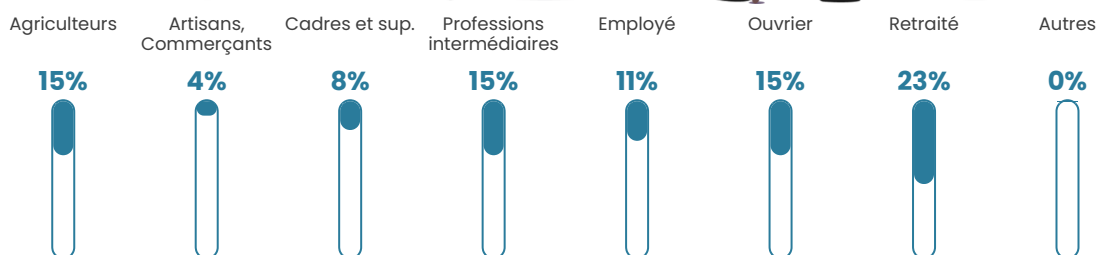

2%

Pop densité

6 h/km²

Revenu moyen

24 390 €/an

Evolution du nombre d'habitants

Sources : Institut national de la statistique et des études économiques (insee) selon Les dernières parutions officielles de 2024 portant sur les années 2020, 2021 et 2022.

Tranche d'âge

Activité professionnelle

Niveau de diplôme

Composition des ménages

Profils électoraux

Premier tour

	Jean-Luc MÉLENCHON	28.57 %
	Marine LE PEN	21.01 %
	Emmanuel MACRON	17.65 %
	Éric ZEMMOUR	10.08 %
	Valérie PÉCRESSÉ	9.24 %
	Fabien ROUSSEL	4.20 %
	Nathalie ARTHAUD	2.52 %
	Jean LASSALLE	2.52 %
	Yannick JADOT	2.52 %
	Nicolas DUPONT- AIGNAN	1.68 %
	Anne HIDALGO	0.00 %
	Philippe POUTOU	0.00 %