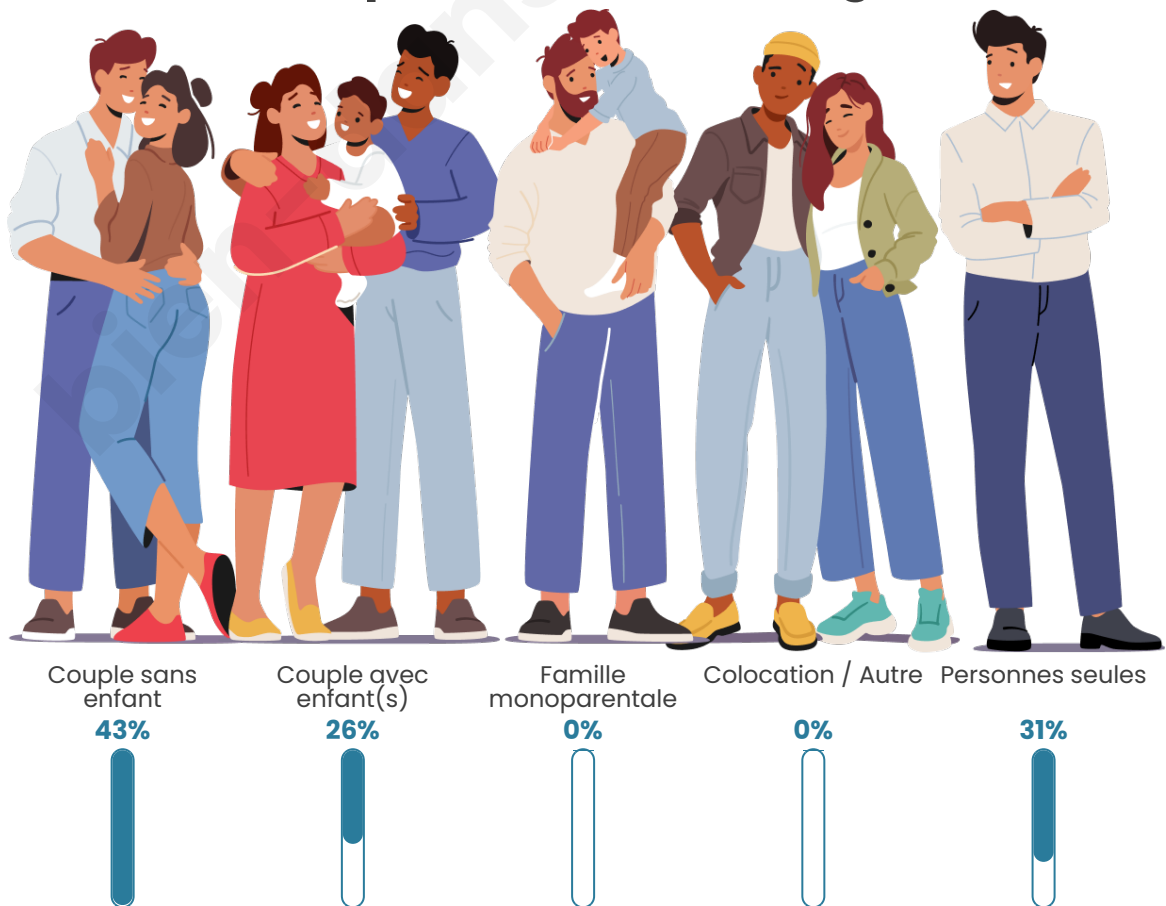

Statistiques sur la population

Nombre d'habitants

142

Age moyen

44 ans

Pop active

57%

Taux chômage

Tranche d'âge

Activité professionnelle

Niveau de diplôme

Composition des ménages

Profils électoraux

Premier tour

	Jean-Luc MÉLENCHON	28.57 %
	Marine LE PEN	21.01 %
	Emmanuel MACRON	17.65 %
	Éric ZEMMOUR	10.08 %
	Valérie PÉCRESSÉ	9.24 %
	Fabien ROUSSEL	4.20 %
	Nathalie ARTHAUD	2.52 %
	Jean LASSALLE	2.52 %
	Yannick JADOT	2.52 %
	Nicolas DUPONT- AIGNAN	1.68 %
	Anne HIDALGO	0.00 %
	Philippe POUTOU	0.00 %