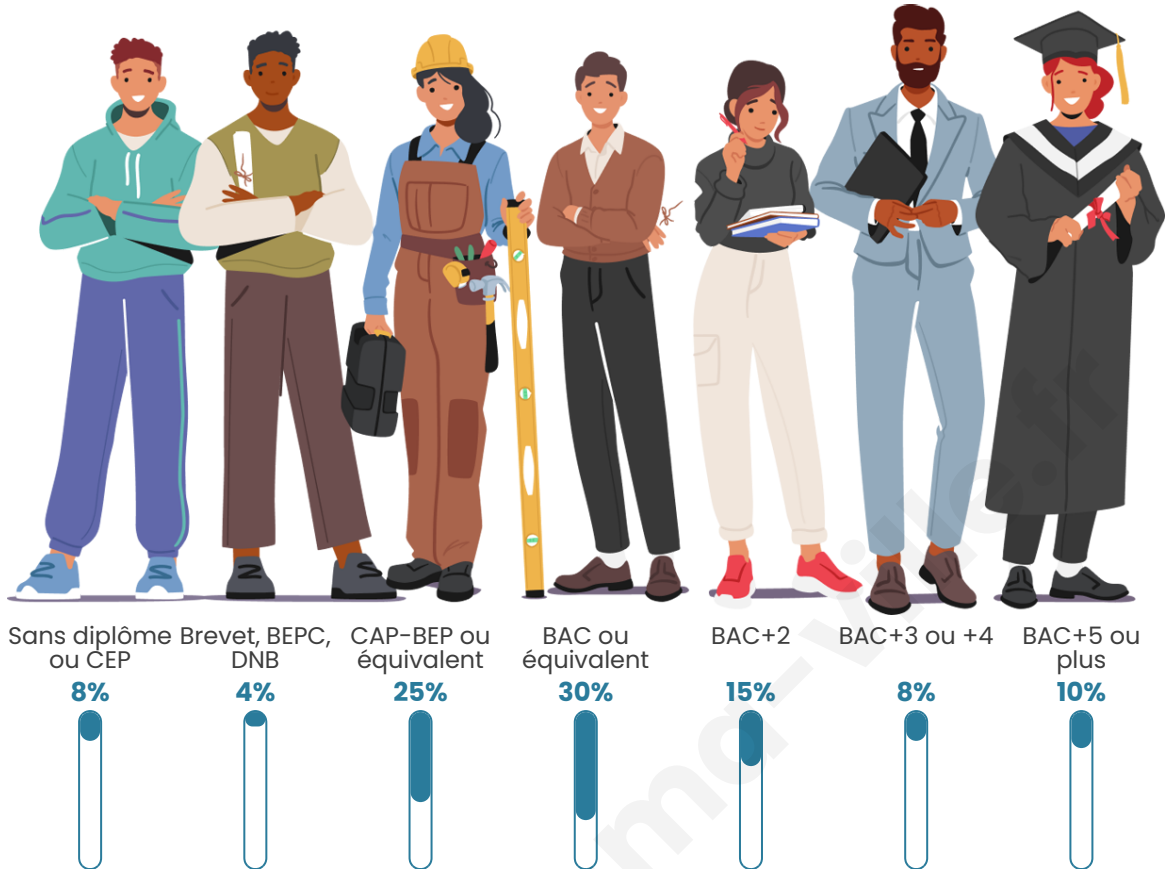

Statistiques sur la population

Nombre d'habitants

142

Age moyen

44 ans

Pop active

57%

Taux chômage

Tranche d'âge

Activité professionnelle

Niveau de diplôme

Composition des ménages

Profils électoraux

Premier tour

	Jean-Luc MÉLENCHON	28.57 %
	Marine LE PEN	21.01 %
	Emmanuel MACRON	17.65 %
	Éric ZEMMOUR	10.08 %
	Valérie PÉCRESSÉ	9.24 %
	Fabien ROUSSEL	4.20 %
	Nathalie ARTHAUD	2.52 %
	Jean LASSALLE	2.52 %
	Yannick JADOT	2.52 %
	Nicolas DUPONT- AIGNAN	1.68 %
	Anne HIDALGO	0.00 %
	Philippe POUTOU	0.00 %