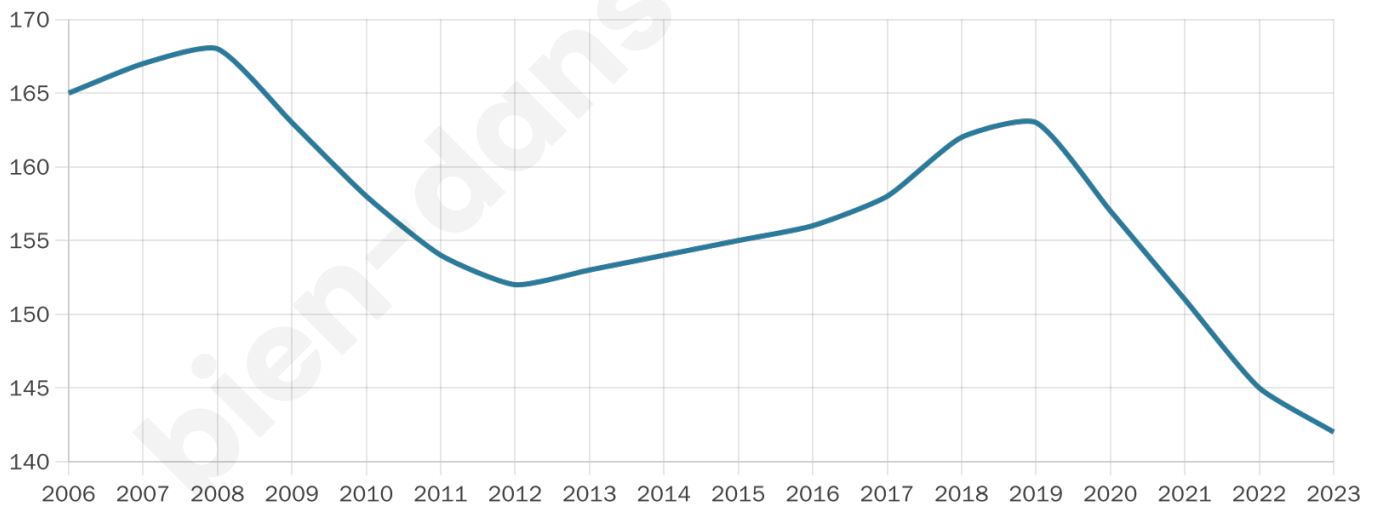

Statistiques sur la population

Nombre d'habitants

142

Age moyen

44 ans

Pop active

57%

Taux chômage

2%

Pop densité

6 h/km²

Revenu moyen

24 390 €/an

Evolution du nombre d'habitants

Sources : Institut national de la statistique et des études économiques (insee) selon Les dernières parutions officielles de 2024 portant sur les années 2020, 2021 et 2022.

Tranche d'âge

Activité professionnelle

Niveau de diplôme

Composition des ménages

Profils électoraux

Premier tour

	Jean-Luc MÉLENCHON	28.57 %
	Marine LE PEN	21.01 %
	Emmanuel MACRON	17.65 %
	Éric ZEMMOUR	10.08 %
	Valérie PÉCRESSÉ	9.24 %
	Fabien ROUSSEL	4.20 %
	Nathalie ARTHAUD	2.52 %
	Jean LASSALLE	2.52 %
	Yannick JADOT	2.52 %
	Nicolas DUPONT- AIGNAN	1.68 %
	Anne HIDALGO	0.00 %
	Philippe POUTOU	0.00 %