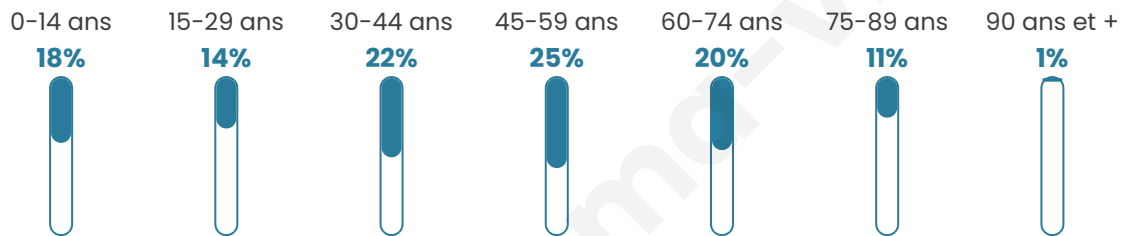

Statistiques sur la population

Nombre d'habitants

142

Age moyen

44 ans

Pop active

57%

Taux chômage

2%

Pop densité

6 h/km²

Revenu moyen

24 390 €/an

Evolution du nombre d'habitants

Sources : Institut national de la statistique et des études économiques (insee) selon Les dernières parutions officielles de 2024 portant sur les années 2020, 2021 et 2022.

Tranche d'âge

Activité professionnelle

Niveau de diplôme

Composition des ménages

Profils électoraux

Premier tour

	Jean-Luc MÉLENCHON	28.57 %
	Marine LE PEN	21.01 %
	Emmanuel MACRON	17.65 %
	Éric ZEMMOUR	10.08 %
	Valérie PÉCRESSÉ	9.24 %
	Fabien ROUSSEL	4.20 %
	Nathalie ARTHAUD	2.52 %
	Jean LASSALLE	2.52 %
	Yannick JADOT	2.52 %
	Nicolas DUPONT- AIGNAN	1.68 %
	Anne HIDALGO	0.00 %
	Philippe POUTOU	0.00 %

154 inscrits

Participation : 80.52%

Votes blancs : 4.03%

Votes nuls : 0.00%

Second tour

	Emmanuel MACRON	47 %
	Marine LE PEN	53 %

156 inscrits

Participation : 79.49%