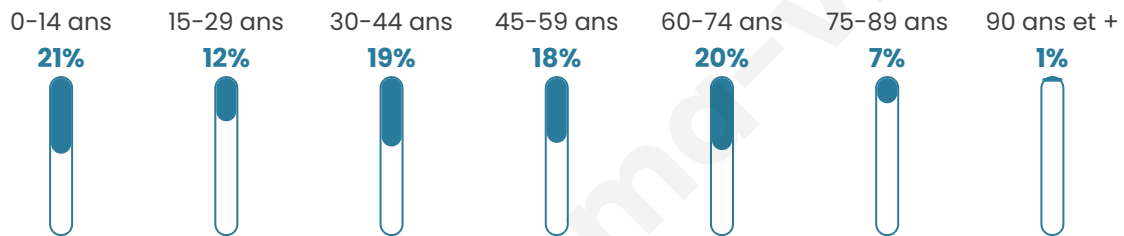

Statistiques sur la population

Nombre d'habitants

1 382

Age moyen

41 ans

Pop active

43.5%

Taux chômage

5.3%

Pop densité

41 h/km²

Revenu moyen

21 870 €/an

Evolution du nombre d'habitants

Sources : Institut national de la statistique et des études économiques (insee) selon Les dernières parutions officielles de 2024 portant sur les années 2020, 2021 et 2022.

Tranche d'âge

Activité professionnelle

Niveau de diplôme

Composition des ménages

Profils électoraux

Premier tour

	Marine LE PEN	45.24 %
	Emmanuel MACRON	17.72 %
	Jean-Luc MÉLENCHON	14.27 %
	Éric ZEMMOUR	6.05 %
	Jean LASSALLE	4.32 %
	Valérie PÉCRESSÉ	3.03 %
	Yannick JADOT	2.31 %
	Fabien ROUSSEL	2.16 %
	Anne HIDALGO	1.73 %
	Nicolas DUPONT-AIGNAN	1.73 %
	Nathalie ARTHAUD	0.72 %
	Philippe POUTOU	0.72 %

960 inscrits

Participation : 73.54%

Votes blancs : 1.27%

Votes nuls : 0.42%

Second tour

	Emmanuel MACRON	33,85 %
	Marine LE PEN	66,15 %

961 inscrits

Participation : 73.36%