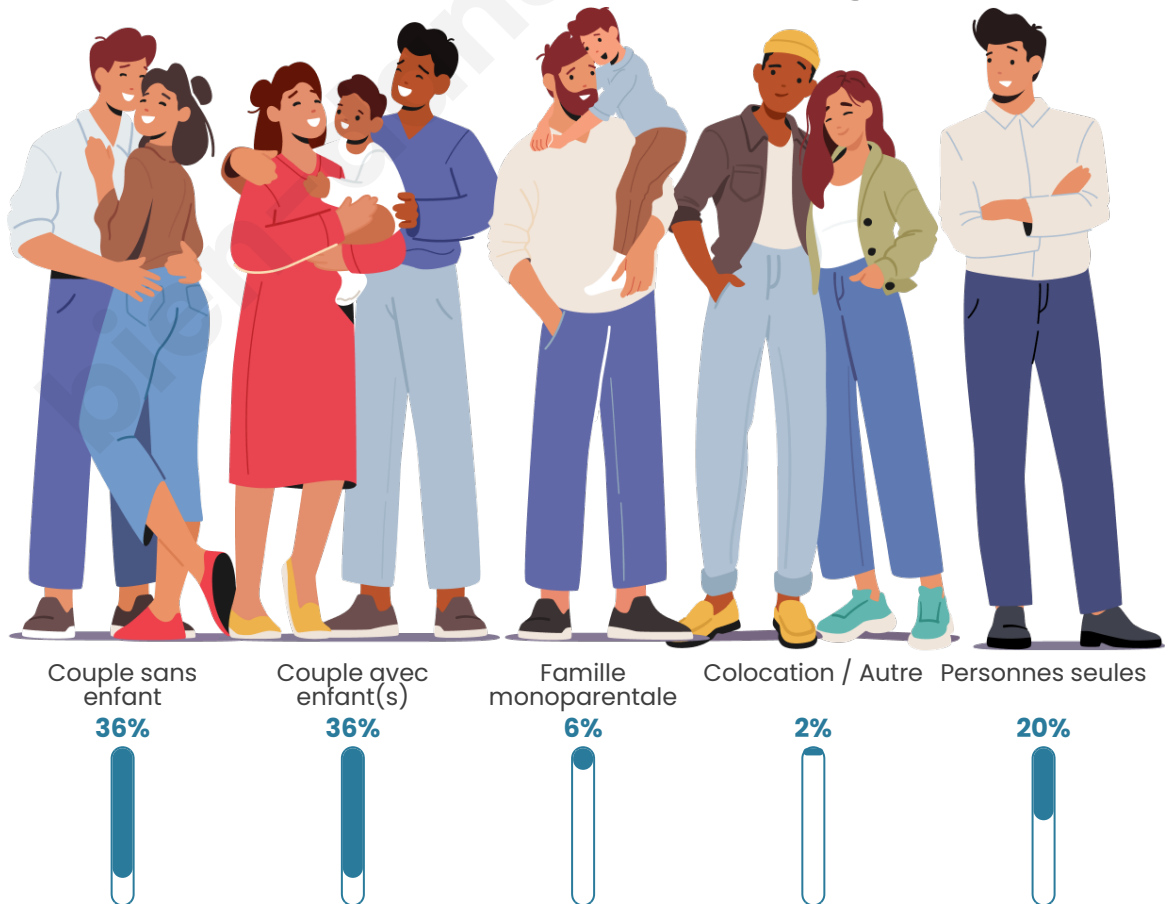

Tranche d'âge

Activité professionnelle

Niveau de diplôme

Composition des ménages

Profils électoraux

Premier tour

	Marine LE PEN	45.24 %
	Emmanuel MACRON	17.72 %
	Jean-Luc MÉLENCHON	14.27 %
	Éric ZEMMOUR	6.05 %
	Jean LASSALLE	4.32 %
	Valérie PÉCRESSÉ	3.03 %
	Yannick JADOT	2.31 %
	Fabien ROUSSEL	2.16 %
	Anne HIDALGO	1.73 %
	Nicolas DUPONT-AIGNAN	1.73 %
	Nathalie ARTHAUD	0.72 %
	Philippe POUTOU	0.72 %