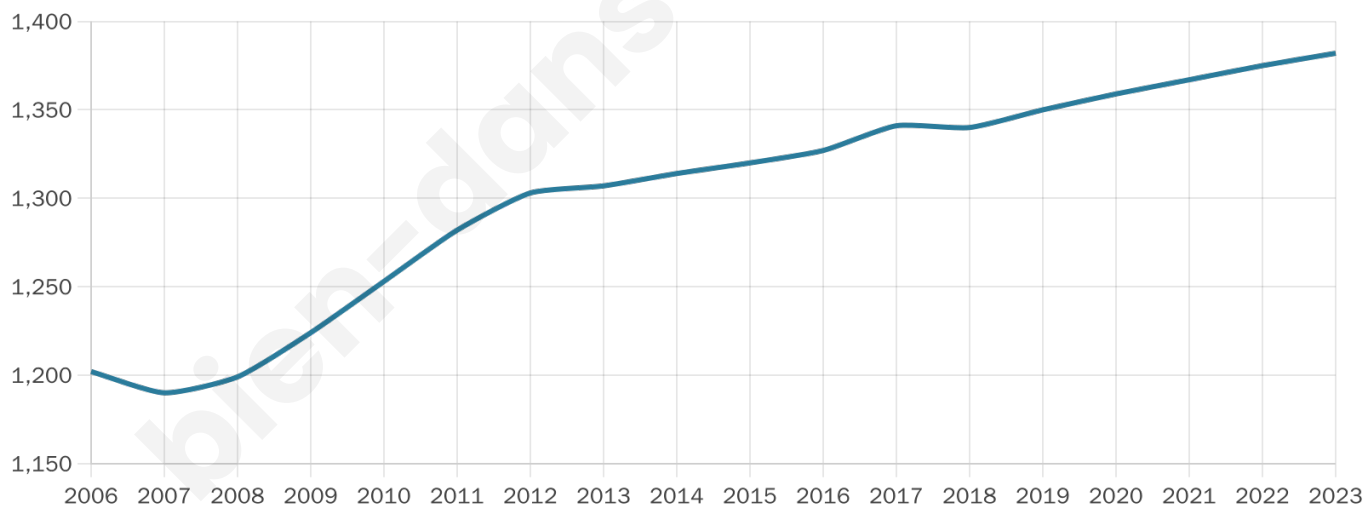

Statistiques sur la population

Nombre d'habitants

1 382

Age moyen

41 ans

Pop active

43.5%

Taux chômage

5.3%

Pop densité

41 h/km²

Revenu moyen

21 870 €/an

Evolution du nombre d'habitants

Sources : Institut national de la statistique et des études économiques (insee) selon Les dernières parutions officielles de 2024 portant sur les années 2020, 2021 et 2022.

Tranche d'âge

Activité professionnelle

Niveau de diplôme

Composition des ménages

Profils électoraux

Premier tour

	Marine LE PEN	45.24 %
	Emmanuel MACRON	17.72 %
	Jean-Luc MÉLENCHON	14.27 %
	Éric ZEMMOUR	6.05 %
	Jean LASSALLE	4.32 %
	Valérie PÉCRESSÉ	3.03 %
	Yannick JADOT	2.31 %
	Fabien ROUSSEL	2.16 %
	Anne HIDALGO	1.73 %
	Nicolas DUPONT-AIGNAN	1.73 %
	Nathalie ARTHAUD	0.72 %
	Philippe POUTOU	0.72 %