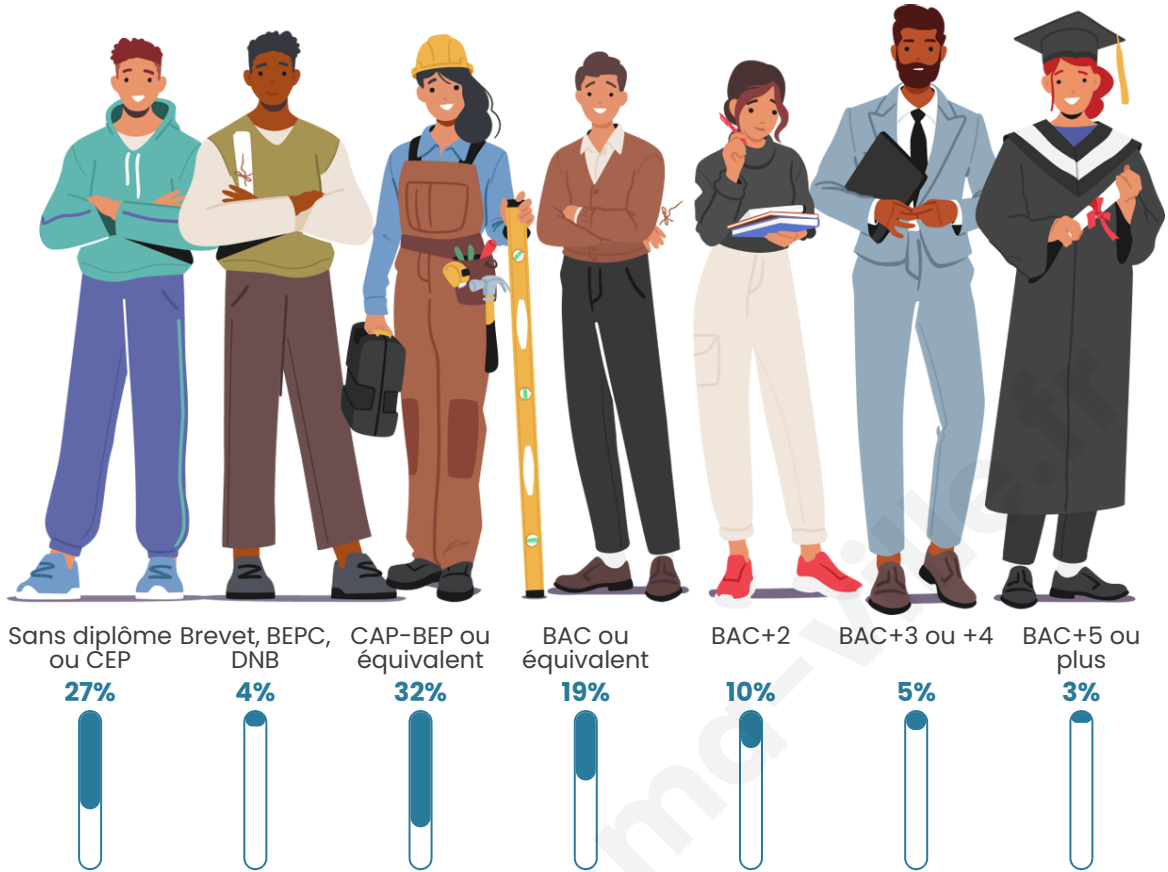

Statistiques sur la population

Nombre d'habitants

1 382

Age moyen

41 ans

Pop active

43.5%

Taux chômage

Tranche d'âge

Activité professionnelle

Niveau de diplôme

Composition des ménages

Profils électoraux

Premier tour

	Marine LE PEN	45.24 %
	Emmanuel MACRON	17.72 %
	Jean-Luc MÉLENCHON	14.27 %
	Éric ZEMMOUR	6.05 %
	Jean LASSALLE	4.32 %
	Valérie PÉCRESSÉ	3.03 %
	Yannick JADOT	2.31 %
	Fabien ROUSSEL	2.16 %
	Anne HIDALGO	1.73 %
	Nicolas DUPONT-AIGNAN	1.73 %
	Nathalie ARTHAUD	0.72 %
	Philippe POUTOU	0.72 %