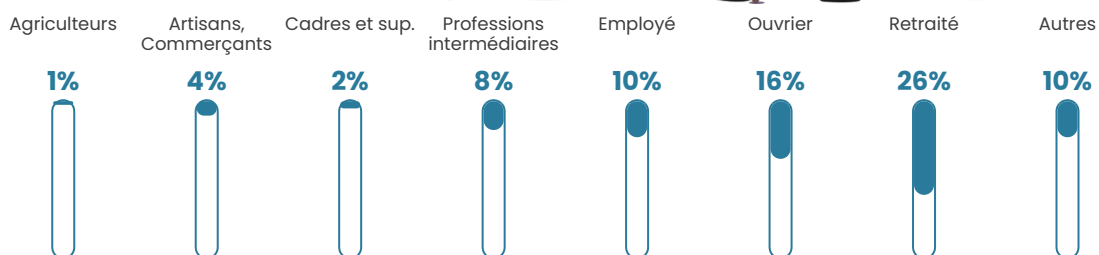

5.3%

Pop densité

41 h/km²

Revenu moyen

21 870 €/an

Evolution du nombre d'habitants

Sources : Institut national de la statistique et des études économiques (insee) selon Les dernières parutions officielles de 2024 portant sur les années 2020, 2021 et 2022.

Tranche d'âge

Activité professionnelle

Niveau de diplôme

Composition des ménages

Profils électoraux

Premier tour

	Marine LE PEN	45.24 %
	Emmanuel MACRON	17.72 %
	Jean-Luc MÉLENCHON	14.27 %
	Éric ZEMMOUR	6.05 %
	Jean LASSALLE	4.32 %
	Valérie PÉCRESSÉ	3.03 %
	Yannick JADOT	2.31 %
	Fabien ROUSSEL	2.16 %
	Anne HIDALGO	1.73 %
	Nicolas DUPONT-AIGNAN	1.73 %
	Nathalie ARTHAUD	0.72 %
	Philippe POUTOU	0.72 %