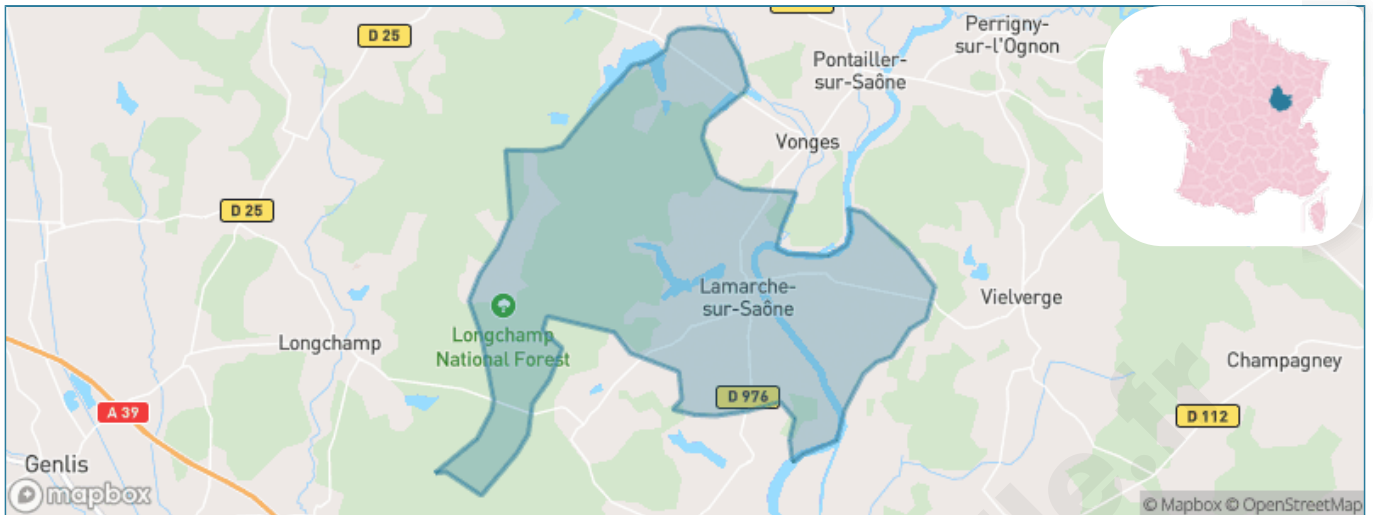

Version web

Ville de Lamarche-sur-Saône

Présenté par

BIEN dans ma **VILLE** 

Sommaire

Situation géographique	3
Statistiques sur la population	4
Evolution du nombre d'habitants	4
Tranche d'âge	5
0-14 ans	5
15-29 ans	5
30-44 ans	5
45-59 ans	5
60-74 ans	5
75-89 ans	5
90 ans et +	5
Activité professionnelle	5
Agriculteurs	5
Artisans, Commerçants	5
Cadres et sup.	5
Professions intermédiaires	5
Employé	5
Ouvrier	5
Retraité	5
Autres	5
Niveau de diplôme	6
Sans diplôme ou CEP	6
Brevet, BEPC, DNB	6
CAP-BEP ou équivalent	6
BAC ou équivalent	6
BAC+2	6
BAC+3 ou +4	6
BAC+5 ou plus	6
Composition des ménages	6
Couple sans enfant	6
Couple avec enfant(s)	6
Famille monoparentale	6
Colocation / Autre	6
Personnes seules	6
Profil électoraux	7
Premier tour	7
Sécurité	8
Evolution du nombre d'infractions	8
Pour comparer	9
Services à la population	10
Commerce	10
Éducation	10
Villes autour de Lamarche-sur-Saône	12
Avis sur la ville de Lamarche-sur-Saône	13
Moyenne par critère	13
Villes autour de Lamarche-sur-Saône	13
Répartition des avis par note	13
Répartition des avis par note	13

Situation géographique

i Informations clés

- **Région** : Bourgogne-Franche-Comté
- **Département** : Côte-d'or
- **Code postal** : 21760
- **Superficie** : 34 km²

RÉGION
BOURGOGNE
FRANCHE
COMTE

Côte
d'Or
LE DÉPARTEMENT