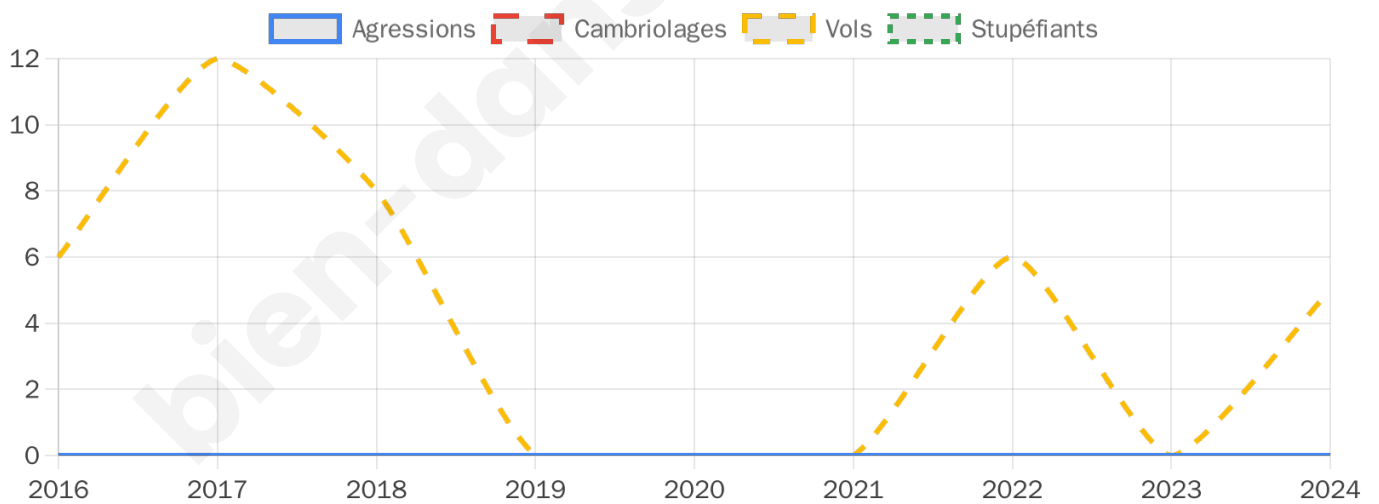

960 inscrits

Participation : 73.54%

Votes blancs : 1.27%

Votes nuls : 0.42%

Second tour

	Emmanuel MACRON	33,85 %
	Marine LE PEN	66,15 %

961 inscrits

Participation : 73.36%

5

Stupéfiants

0

Evolution du nombre d'infractions

Pour comparer

(en proportion du nombre d'habitants)

Sources : Bases statistiques communale, départementale et régionale de la délinquance enregistrée par la police et la gendarmerie nationales selon les dernières parutions officielles de 2025 portant sur l'année 2024 ([data.gouv](https://data.gouv.fr)).