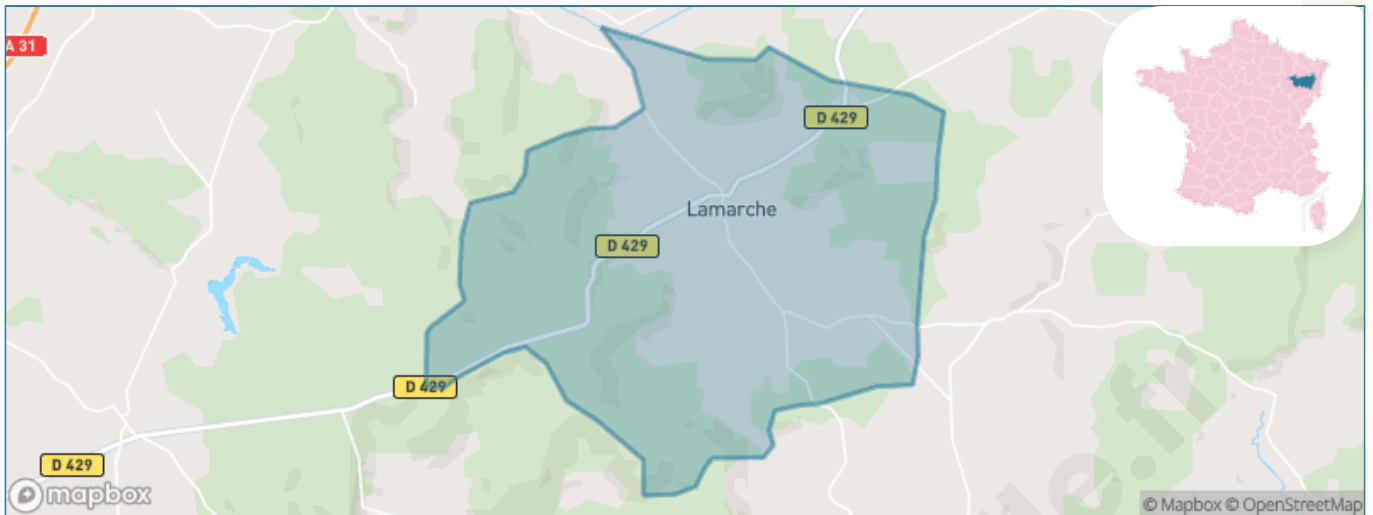

Version web

Ville de Lamarche

Présenté par

BIEN dans
ma **VILLE** 

Sommaire

Situation géographique	3
Statistiques sur la population	4
Evolution du nombre d'habitants	4
Tranche d'âge	5
0-14 ans	5
15-29 ans	5
30-44 ans	5
45-59 ans	5
60-74 ans	5
75-89 ans	5
90 ans et +	5
Activité professionnelle	5
Agriculteurs	5
Artisans, Commerçants	5
Cadres et sup.	5
Professions intermédiaires	5
Employé	5
Ouvrier	5
Retraité	5
Autres	5
Niveau de diplôme	6
Sans diplôme ou CEP	6
Brevet, BEPC, DNB	6
CAP-BEP ou équivalent	6
BAC ou équivalent	6
BAC+2	6
BAC+3 ou +4	6
BAC+5 ou plus	6
Composition des ménages	6
Couple sans enfant	6
Couple avec enfant(s)	6
Famille monoparentale	6
Colocation / Autre	6
Personnes seules	6
Profil électoraux	7
Premier tour	7
Sécurité	8
Evolution du nombre d'infractions	8
Pour comparer	9
Services à la population	10
Commerce	10
Éducation	10
Villes autour de Lamarche	12
Avis sur la ville de Lamarche	13
Moyenne par critère	13
Villes autour de Lamarche	13
Répartition des avis par note	13
Répartition des avis par note	13

Situation géographique

i Informations clés

- **Région** : Grand Est
- **Département** : Vosges
- **Code postal** : 88320
- **Superficie** : 33 km²

Statistiques sur la population

Nombre d'habitants

786

Age moyen