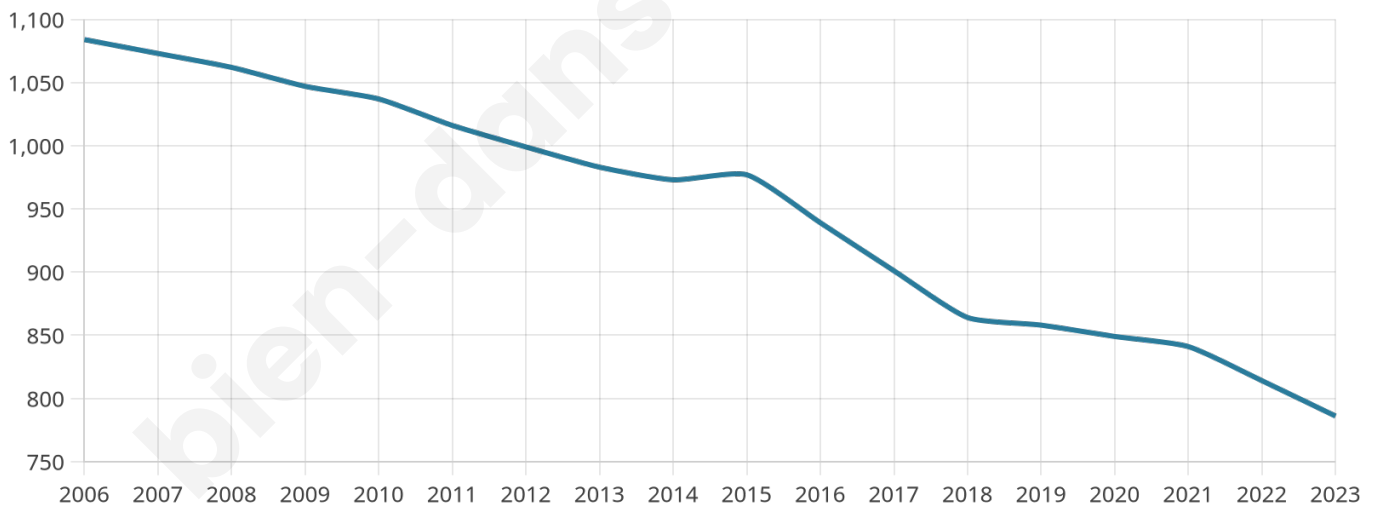

Version web

Ville de Lamarche

Présenté par

BIEN dans
ma **VILLE** 

Sommaire

Situation géographique	3
Statistiques sur la population	4
Evolution du nombre d'habitants	4
Tranche d'âge	5
0-14 ans	5
15-29 ans	5
30-44 ans	5
45-59 ans	5
60-74 ans	5
75-89 ans	5
90 ans et +	5
Activité professionnelle	5
Agriculteurs	5
Artisans, Commerçants	5
Cadres et sup.	5
Professions intermédiaires	5
Employé	5
Ouvrier	5
Retraité	5
Autres	5
Niveau de diplôme	6
Sans diplôme ou CEP	6
Brevet, BEPC, DNB	6
CAP-BEP ou équivalent	6
BAC ou équivalent	6
BAC+2	6
BAC+3 ou +4	6
BAC+5 ou plus	6
Composition des ménages	6
Couple sans enfant	6
Couple avec enfant(s)	6
Famille monoparentale	6
Colocation / Autre	6
Personnes seules	6
Profil électoraux	7
Premier tour	7
Sécurité	8
Evolution du nombre d'infractions	8
Pour comparer	9
Services à la population	10
Commerce	10
Éducation	10
Villes autour de Lamarche	12
Avis sur la ville de Lamarche	13
Moyenne par critère	13
Villes autour de Lamarche	13
Répartition des avis par note	13
Répartition des avis par note	13

52 ans

Pop active

38%

Taux chômage

12.3%

Pop densité

24 h/km²

Revenu moyen

19 680 €/an

Evolution du nombre d'habitants

Sources : Institut national de la statistique et des études économiques (insee) selon Les dernières parutions officielles de 2024 portant sur les années 2020, 2021 et 2022.