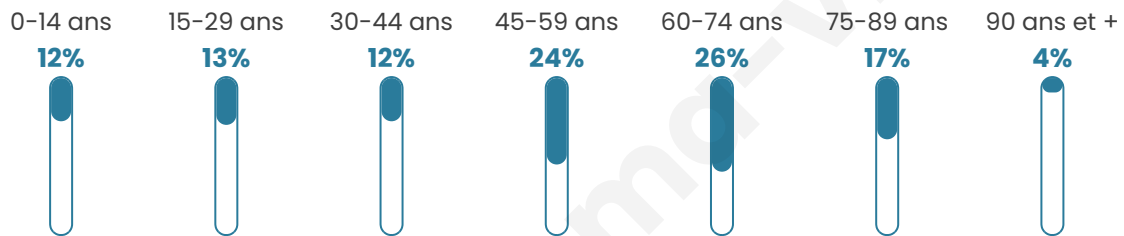

Version web

Ville de Lamarche

Présenté par

BIEN dans
ma **VILLE** 

Sommaire

Situation géographique	3
Statistiques sur la population	4
Evolution du nombre d'habitants	4
Tranche d'âge	5
0-14 ans	5
15-29 ans	5
30-44 ans	5
45-59 ans	5
60-74 ans	5
75-89 ans	5
90 ans et +	5
Activité professionnelle	5
Agriculteurs	5
Artisans, Commerçants	5
Cadres et sup.	5
Professions intermédiaires	5
Employé	5
Ouvrier	5
Retraité	5
Autres	5
Niveau de diplôme	6
Sans diplôme ou CEP	6
Brevet, BEPC, DNB	6
CAP-BEP ou équivalent	6
BAC ou équivalent	6
BAC+2	6
BAC+3 ou +4	6
BAC+5 ou plus	6
Composition des ménages	6
Couple sans enfant	6
Couple avec enfant(s)	6
Famille monoparentale	6
Colocation / Autre	6
Personnes seules	6
Profil électoraux	7
Premier tour	7
Sécurité	8
Evolution du nombre d'infractions	8
Pour comparer	9
Services à la population	10
Commerce	10
Éducation	10
Villes autour de Lamarche	12
Avis sur la ville de Lamarche	13
Moyenne par critère	13
Villes autour de Lamarche	13
Répartition des avis par note	13
Répartition des avis par note	13

52 ans

Pop active

38%

Taux chômage

12.3%

Pop densité

24 h/km²

Revenu moyen

Tranche d'âge

Activité professionnelle

Niveau de diplôme

Composition des ménages

Profils électoraux

Premier tour

	Marine LE PEN	43.12 %
	Emmanuel MACRON	16.48 %
	Jean-Luc MÉLENCHON	11.96 %
	Éric ZEMMOUR	7.67 %
	Valérie PÉCRESE	4.74 %
	Nicolas DUPONT-AIGNAN	4.29 %
	Yannick JADOT	3.39 %
	Jean LASSALLE	2.93 %
	Philippe POUTOU	2.03 %
	Anne HIDALGO	1.81 %
	Fabien ROUSSEL	1.58 %
	Nathalie ARTHAUD	0.00 %