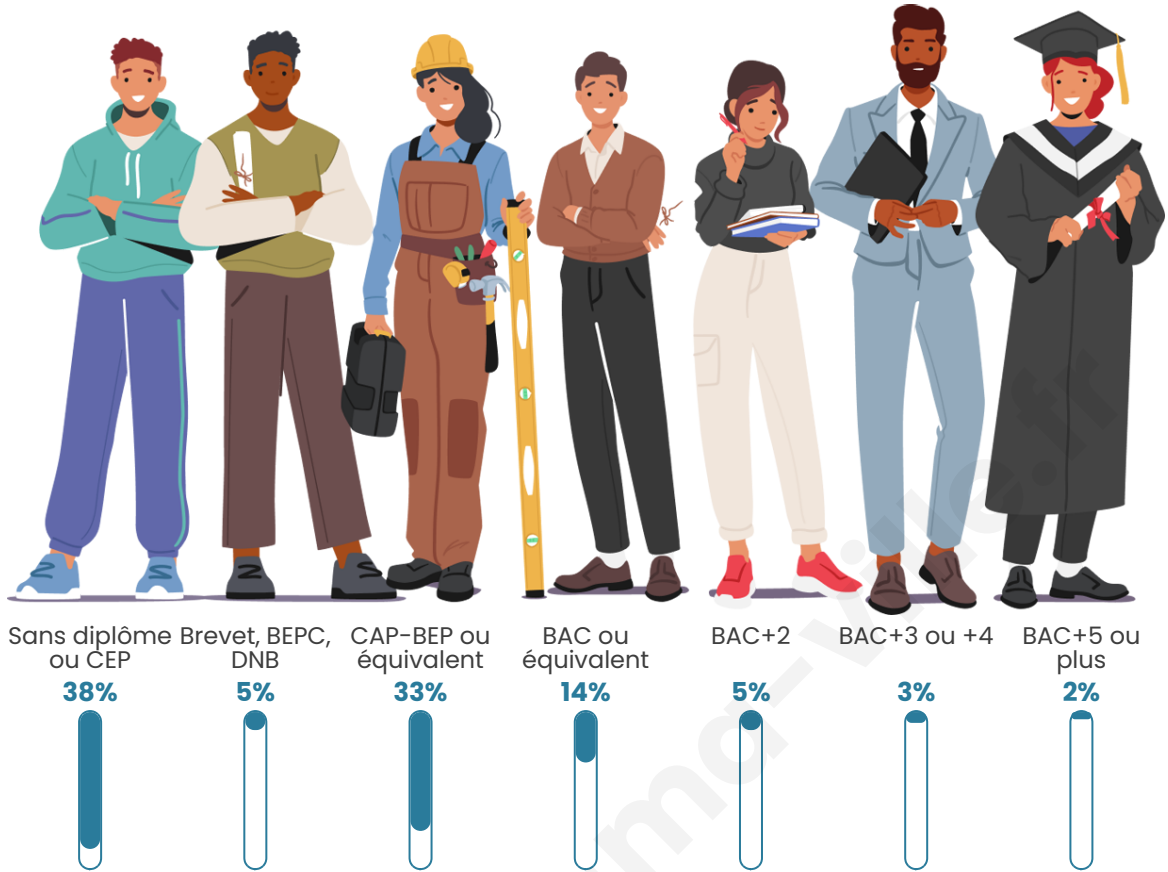

Tranche d'âge

Activité professionnelle

Niveau de diplôme

Composition des ménages

Profils électoraux

Premier tour

	Marine LE PEN	43.12 %
	Emmanuel MACRON	16.48 %
	Jean-Luc MÉLENCHON	11.96 %
	Éric ZEMMOUR	7.67 %
	Valérie PÉCRESE	4.74 %
	Nicolas DUPONT-AIGNAN	4.29 %
	Yannick JADOT	3.39 %
	Jean LASSALLE	2.93 %
	Philippe POUTOU	2.03 %
	Anne HIDALGO	1.81 %
	Fabien ROUSSEL	1.58 %
	Nathalie ARTHAUD	0.00 %