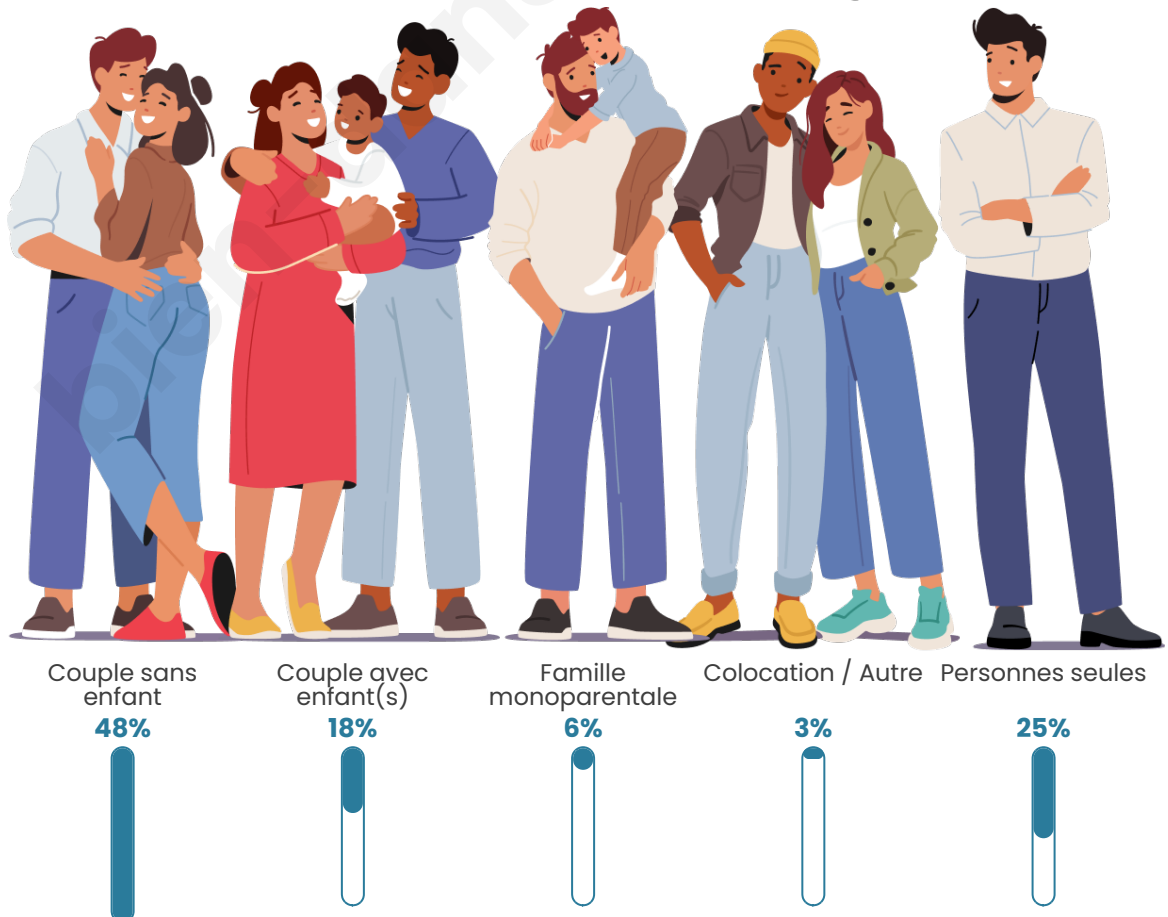

Tranche d'âge

Activité professionnelle

Niveau de diplôme

Composition des ménages

Profils électoraux

Premier tour

	Marine LE PEN	43.12 %
	Emmanuel MACRON	16.48 %
	Jean-Luc MÉLENCHON	11.96 %
	Éric ZEMMOUR	7.67 %
	Valérie PÉCRESE	4.74 %
	Nicolas DUPONT-AIGNAN	4.29 %
	Yannick JADOT	3.39 %
	Jean LASSALLE	2.93 %
	Philippe POUTOU	2.03 %
	Anne HIDALGO	1.81 %
	Fabien ROUSSEL	1.58 %
	Nathalie ARTHAUD	0.00 %