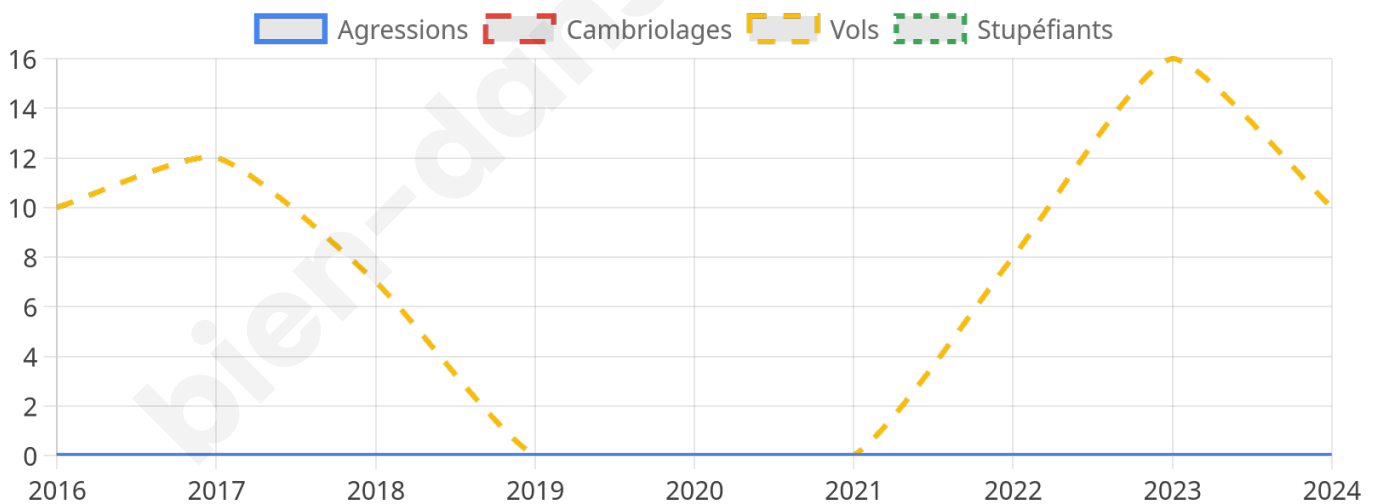

Sécurité

Agressions physiques / sexuelles

0

Cambriolages

0

Vols / dégradations

10

Stupéfiants

0

Evolution du nombre d'infractions