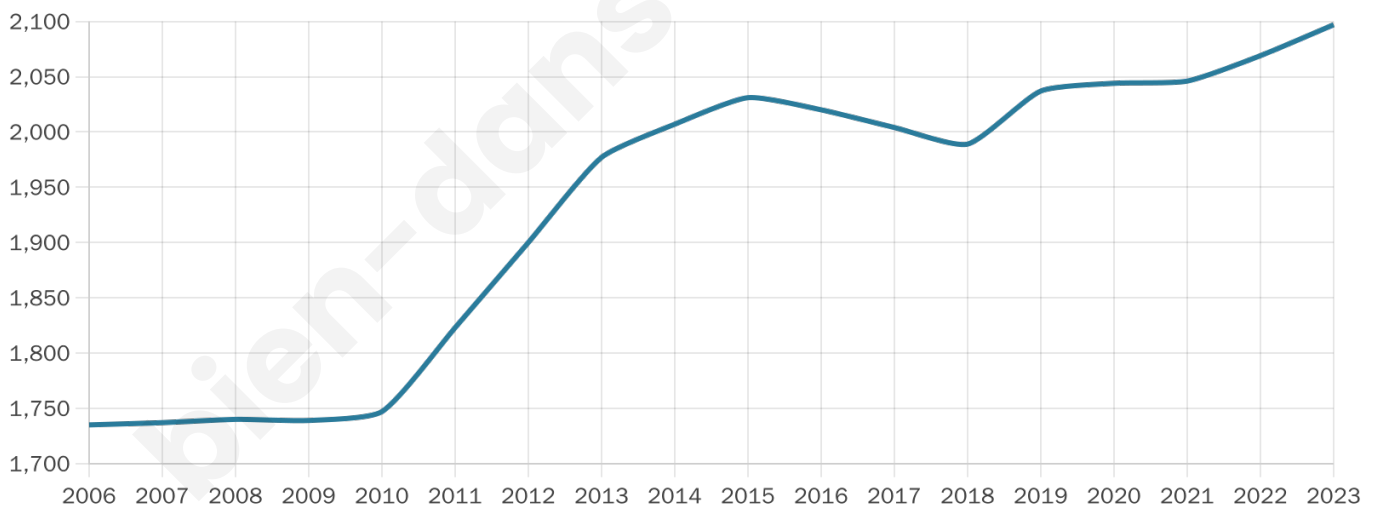

Statistiques sur la population

Nombre d'habitants

2 097

Age moyen

44 ans

Pop active

45.5%

Taux chômage

7%

Pop densité

110 h/km²

Revenu moyen

26 340 €/an

Evolution du nombre d'habitants

Sources : Institut national de la statistique et des études économiques (insee) selon Les dernières parutions officielles de 2024 portant sur les années 2020, 2021 et 2022.

Tranche d'âge

Activité professionnelle

Niveau de diplôme

Composition des ménages

Profils électoraux

Premier tour

	Marine LE PEN	31.33 %
	Emmanuel MACRON	21.26 %
	Éric ZEMMOUR	13.30 %
	Jean-Luc MÉLENCHON	13.22 %
	Valérie PÉCRESE	6.24 %
	Yannick JADOT	4.73 %
	Jean LASSALLE	3.08 %
	Nicolas DUPONT-AIGNAN	2.63 %
	Fabien ROUSSEL	1.73 %
	Anne HIDALGO	1.58 %
	Philippe POUTOU	0.68 %
	Nathalie ARTHAUD	0.23 %