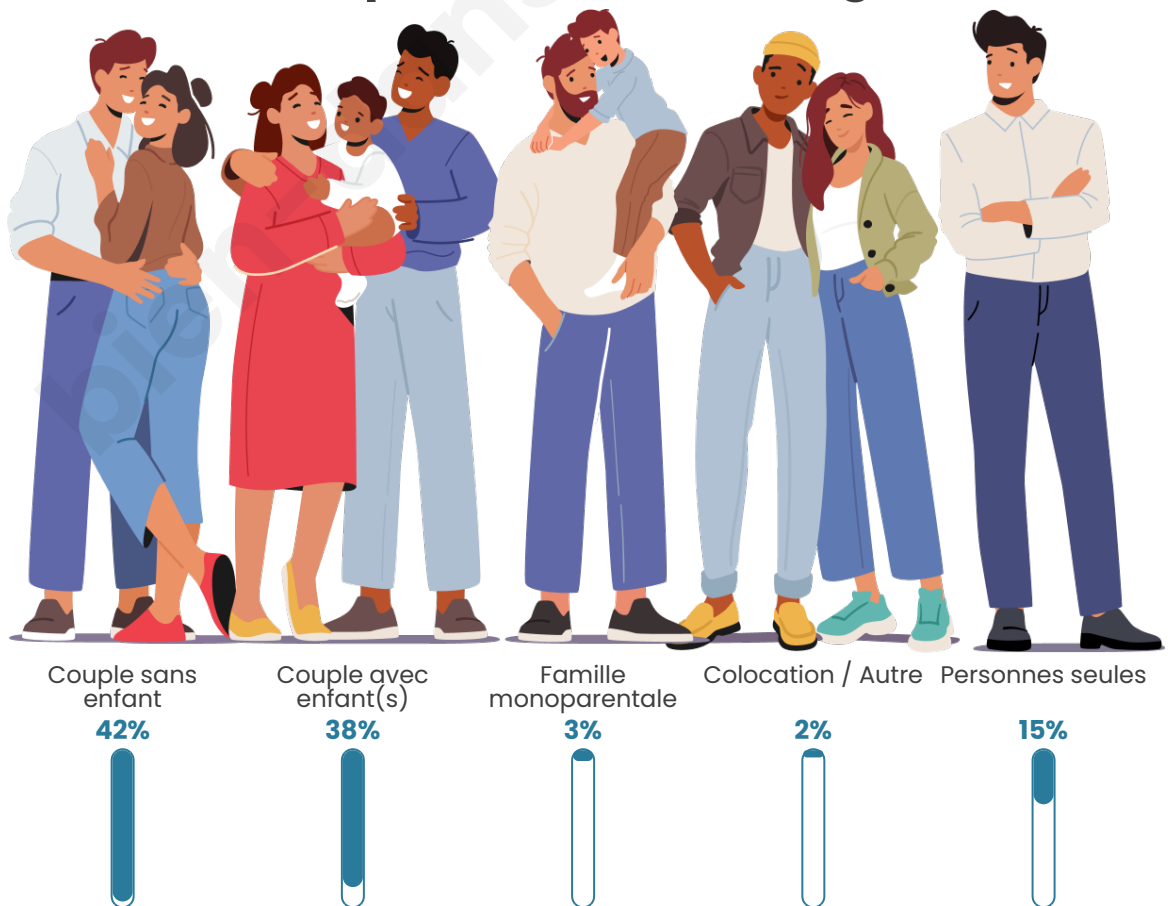

Statistiques sur la population

Nombre d'habitants

2 097

Age moyen

44 ans

Pop active

45.5%

Taux chômage

Tranche d'âge

Activité professionnelle

Niveau de diplôme

Composition des ménages

Profils électoraux

Premier tour

	Marine LE PEN	31.33 %
	Emmanuel MACRON	21.26 %
	Éric ZEMMOUR	13.30 %
	Jean-Luc MÉLENCHON	13.22 %
	Valérie PÉCRESE	6.24 %
	Yannick JADOT	4.73 %
	Jean LASSALLE	3.08 %
	Nicolas DUPONT-AIGNAN	2.63 %
	Fabien ROUSSEL	1.73 %
	Anne HIDALGO	1.58 %
	Philippe POUTOU	0.68 %
	Nathalie ARTHAUD	0.23 %