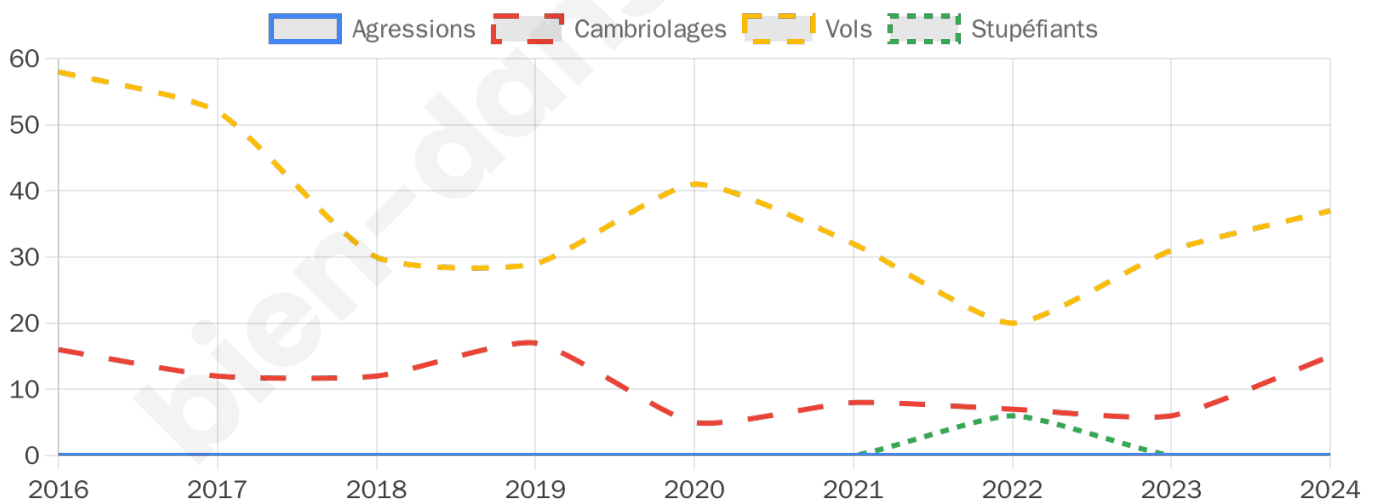

1 664 inscrits

Participation : 81.25%

Votes blancs : 1.33%

Votes nuls : 0.22%

Second tour

	Emmanuel MACRON	44,02 %
	Marine LE PEN	55,98 %

1 664 inscrits

Participation : 81.79%

Votes blancs : 5.66%

Votes nuls : 2.2%

Sécurité

Agressions physiques / sexuelles

0

Cambriolages

15

Vols / dégradations

37

Stupéfiants

0

Evolution du nombre d'infractions

Pour comparer

(en proportion du nombre d'habitants)

Sources : Bases statistiques communale, départementale et régionale de la délinquance enregistrée par la police et la gendarmerie nationales selon les dernières parutions officielles de 2025 portant sur l'année 2024 ([data.gouv](https://data.gouv.fr)).