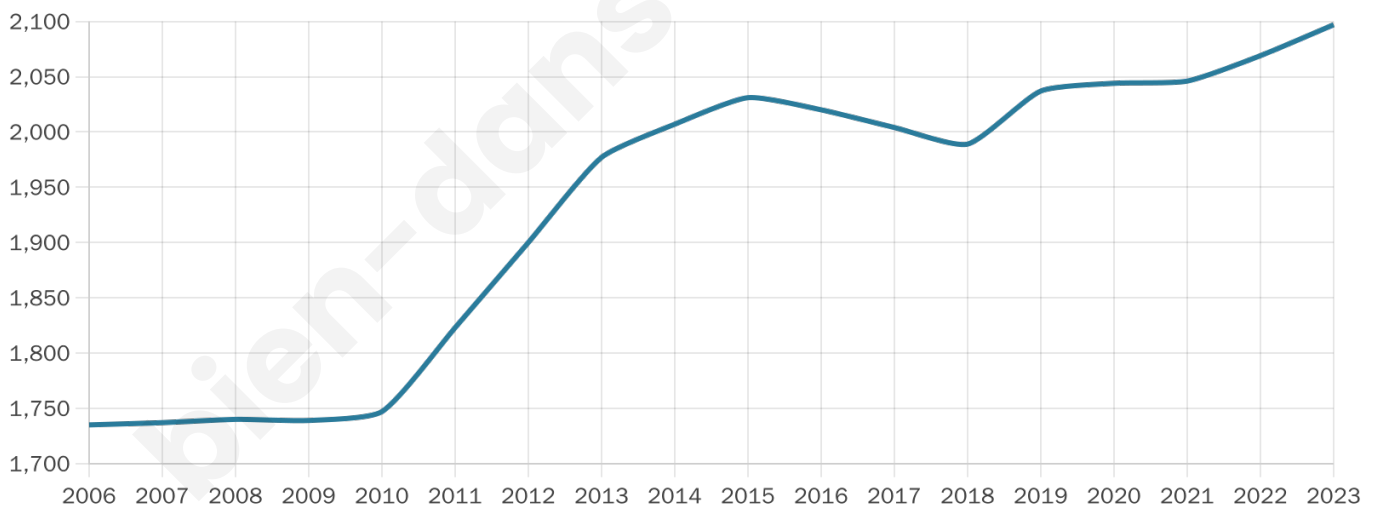

Statistiques sur la population

Nombre d'habitants

2 097

Age moyen

44 ans

Pop active

45.5%

Taux chômage

7%

Pop densité

110 h/km²

Revenu moyen

26 340 €/an

Evolution du nombre d'habitants

Sources : Institut national de la statistique et des études économiques (insee) selon Les dernières parutions officielles de 2024 portant sur les années 2020, 2021 et 2022.