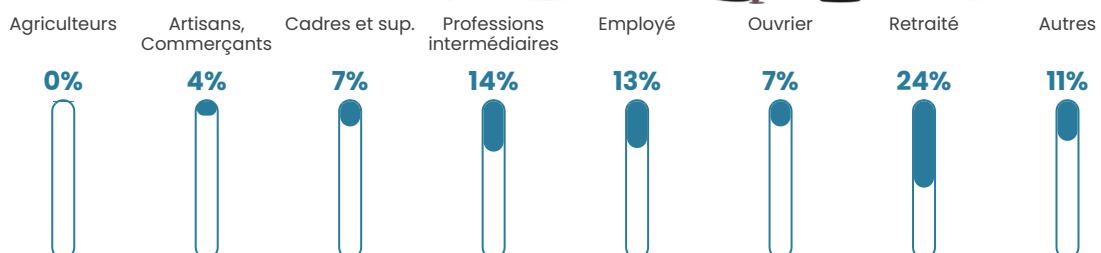

7%

Pop densité

110 h/km²

Revenu moyen

26 340 €/an

Evolution du nombre d'habitants

Sources : Institut national de la statistique et des études économiques (insee) selon Les dernières parutions officielles de 2024 portant sur les années 2020, 2021 et 2022.

Tranche d'âge

Activité professionnelle

Niveau de diplôme

Composition des ménages

Profils électoraux

Premier tour

	Marine LE PEN	31.33 %
	Emmanuel MACRON	21.26 %
	Éric ZEMMOUR	13.30 %
	Jean-Luc MÉLENCHON	13.22 %
	Valérie PÉCRESE	6.24 %
	Yannick JADOT	4.73 %
	Jean LASSALLE	3.08 %
	Nicolas DUPONT-AIGNAN	2.63 %
	Fabien ROUSSEL	1.73 %
	Anne HIDALGO	1.58 %
	Philippe POUTOU	0.68 %
	Nathalie ARTHAUD	0.23 %