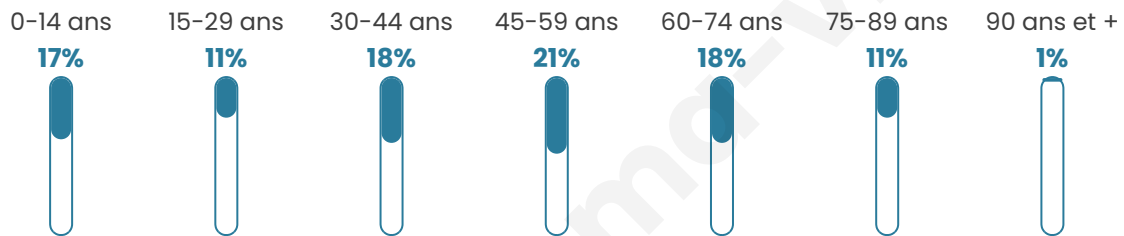

Statistiques sur la population

Nombre d'habitants

2 097

Age moyen

44 ans

Pop active

45.5%

Taux chômage

7%

Pop densité

110 h/km²

Revenu moyen

26 340 €/an

Evolution du nombre d'habitants

Sources : Institut national de la statistique et des études économiques (insee) selon Les dernières parutions officielles de 2024 portant sur les années 2020, 2021 et 2022.

Tranche d'âge

Activité professionnelle

Niveau de diplôme

Composition des ménages

Profils électoraux

Premier tour

	Marine LE PEN	31.33 %
	Emmanuel MACRON	21.26 %
	Éric ZEMMOUR	13.30 %
	Jean-Luc MÉLENCHON	13.22 %
	Valérie PÉCRESE	6.24 %
	Yannick JADOT	4.73 %
	Jean LASSALLE	3.08 %
	Nicolas DUPONT-AIGNAN	2.63 %
	Fabien ROUSSEL	1.73 %
	Anne HIDALGO	1.58 %
	Philippe POUTOU	0.68 %
	Nathalie ARTHAUD	0.23 %

1 664 inscrits

Participation : 81.25%

Votes blancs : 1.33%

Votes nuls : 0.22%

Second tour

	Emmanuel MACRON	44,02 %
	Marine LE PEN	55,98 %

1 664 inscrits

Participation : 81.79%