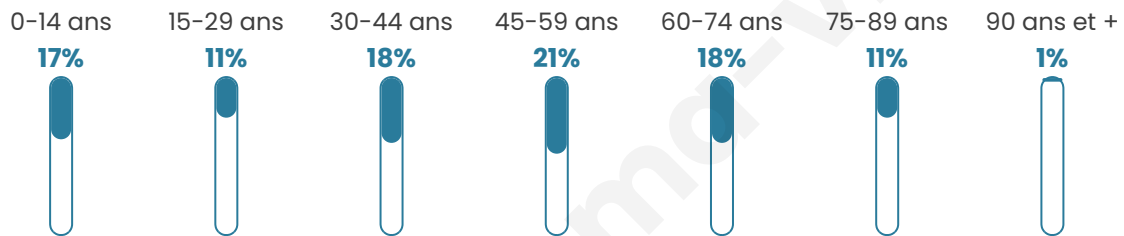

Tranche d'âge