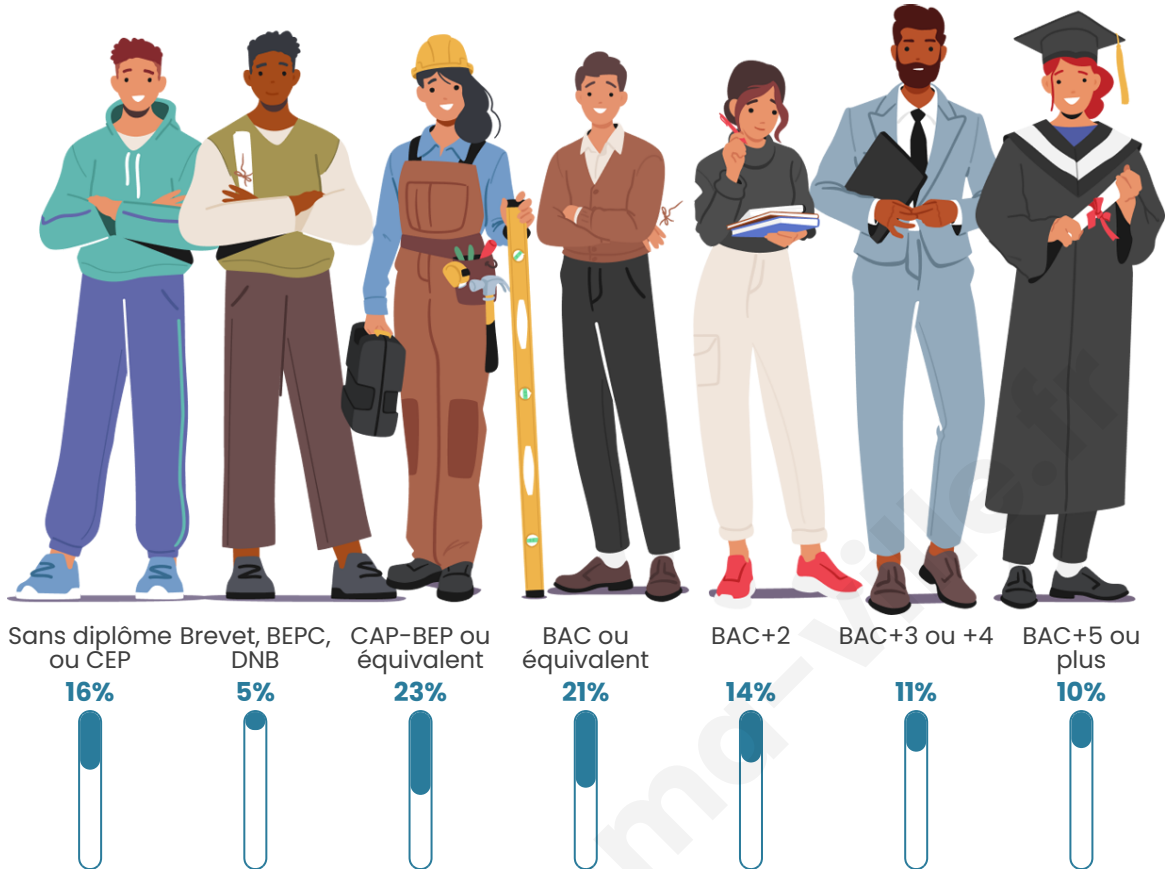

Statistiques sur la population

Nombre d'habitants

2 097

Age moyen

44 ans

Pop active

45.5%

Taux chômage

7%

Pop densité

110 h/km²

Revenu moyen

26 340 €/an

Evolution du nombre d'habitants

Sources : Institut national de la statistique et des études économiques (insee) selon Les dernières parutions officielles de 2024 portant sur les années 2020, 2021 et 2022.

Tranche d'âge

Activité professionnelle

Niveau de diplôme

Composition des ménages

Profils électoraux

Premier tour

	Marine LE PEN	31.33 %
	Emmanuel MACRON	21.26 %
	Éric ZEMMOUR	13.30 %
	Jean-Luc MÉLENCHON	13.22 %
	Valérie PÉCRESE	6.24 %
	Yannick JADOT	4.73 %
	Jean LASSALLE	3.08 %
	Nicolas DUPONT-AIGNAN	2.63 %
	Fabien ROUSSEL	1.73 %
	Anne HIDALGO	1.58 %
	Philippe POUTOU	0.68 %
	Nathalie ARTHAUD	0.23 %