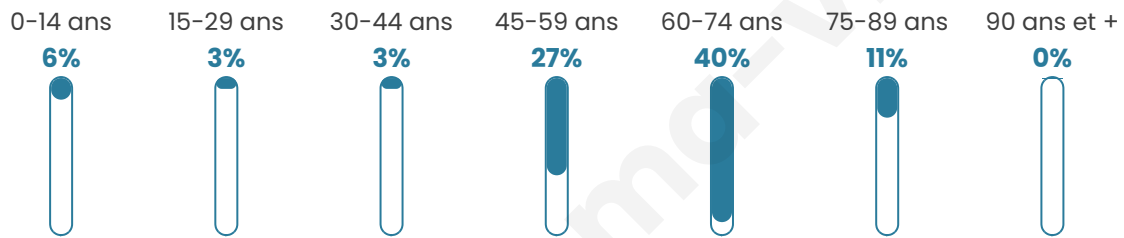

62

Age moyen

58 ans

Pop active

30.6%

Taux chômage

26.1%

Pop densité

3 h/km²

Revenu moyen

NC

Evolution du nombre d'habitants

Sources : Institut national de la statistique et des études économiques (insee) selon Les dernières parutions officielles de 2024 portant sur les années 2020, 2021 et 2022.

Tranche d'âge

Activité professionnelle

Niveau de diplôme

Composition des ménages

Profils électoraux

Premier tour

	Jean-Luc MÉLENCHON	34.15 %
	Marine LE PEN	15.85 %
	Jean LASSALLE	13.41 %
	Emmanuel MACRON	9.76 %
	Fabien ROUSSEL	7.32 %
	Anne HIDALGO	7.32 %
	Éric ZEMMOUR	3.66 %
	Nicolas DUPONT- AIGNAN	3.66 %
	Yannick JADOT	2.44 %
	Valérie PÉCRESSE	2.44 %
	Nathalie ARTHAUD	0.00 %
	Philippe POUTOU	0.00 %

97 inscrits

Participation : 84.54%

Votes blancs : 0.00%

Votes nuls : 0.00%

Second tour

	Emmanuel MACRON	48,15 %
	Marine LE PEN	51,85 %

97 inscrits

Participation : 79.38%