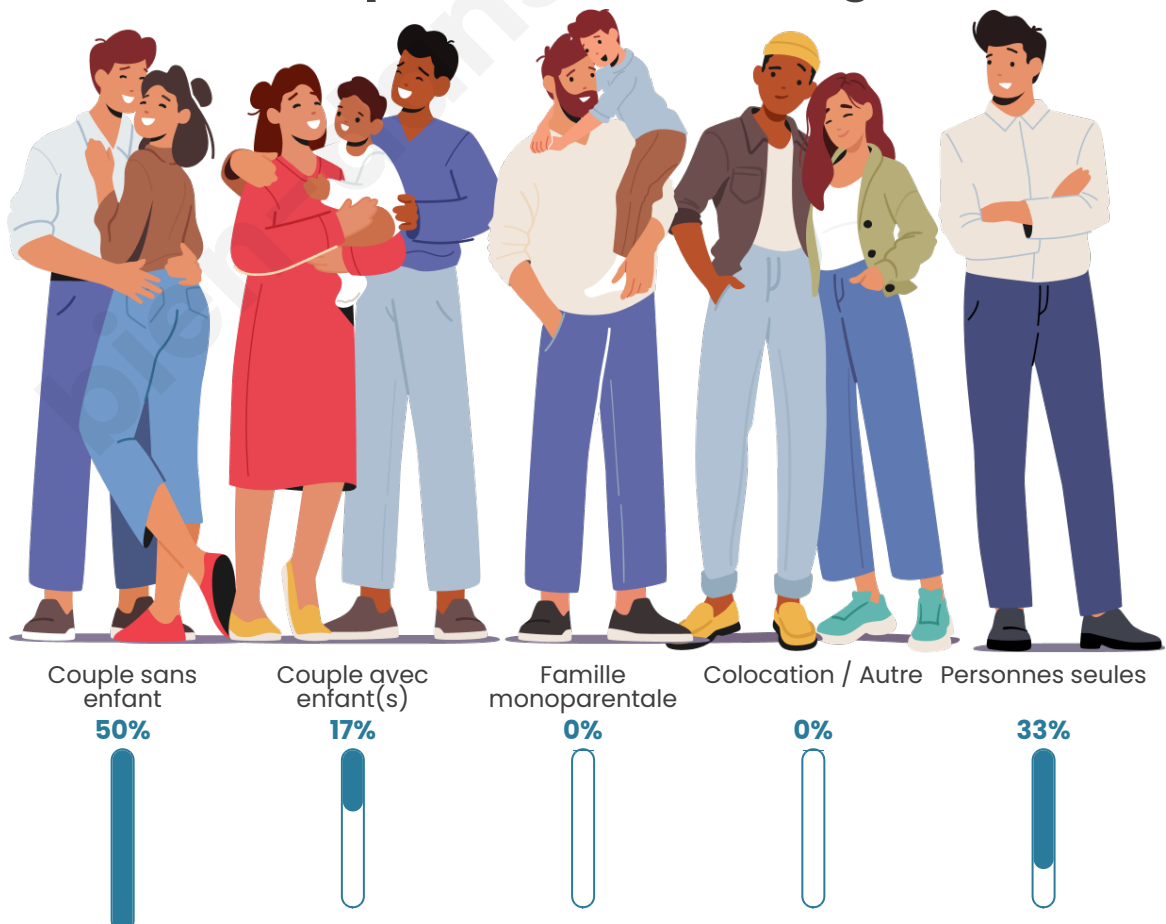

Tranche d'âge

Activité professionnelle

Niveau de diplôme

Composition des ménages

Profils électoraux

Premier tour

	Jean-Luc MÉLENCHON	34.15 %
	Marine LE PEN	15.85 %
	Jean LASSALLE	13.41 %
	Emmanuel MACRON	9.76 %
	Fabien ROUSSEL	7.32 %
	Anne HIDALGO	7.32 %
	Éric ZEMMOUR	3.66 %
	Nicolas DUPONT- AIGNAN	3.66 %
	Yannick JADOT	2.44 %
	Valérie PÉCRESSE	2.44 %
	Nathalie ARTHAUD	0.00 %
	Philippe POUTOU	0.00 %