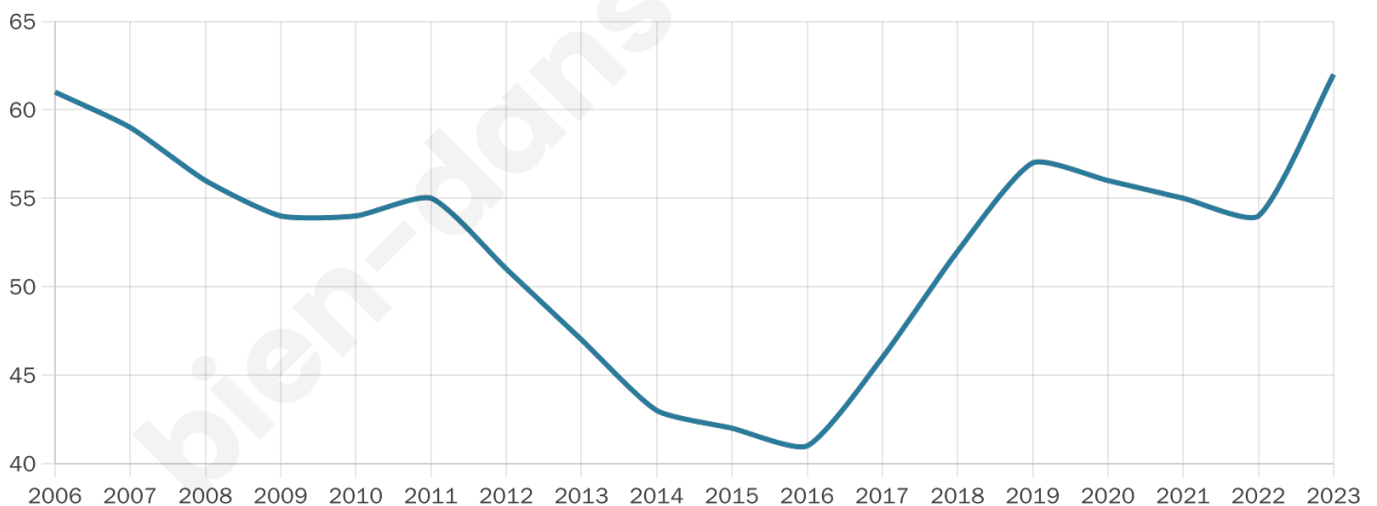

Version web

Ville de Lamanère

Présenté par

BIEN dans
ma **VILLE** 

Sommaire

Situation géographique	3
Statistiques sur la population	4
Evolution du nombre d'habitants	4
Tranche d'âge	5
0-14 ans	5
15-29 ans	5
30-44 ans	5
45-59 ans	5
60-74 ans	5
75-89 ans	5
90 ans et +	5
Activité professionnelle	5
Agriculteurs	5
Artisans, Commerçants	5
Cadres et sup.	5
Professions intermédiaires	5
Employé	5
Ouvrier	5
Retraité	5
Autres	5
Niveau de diplôme	6
Sans diplôme ou CEP	6
Brevet, BEPC, DNB	6
CAP-BEP ou équivalent	6
BAC ou équivalent	6
BAC+2	6
BAC+3 ou +4	6
BAC+5 ou plus	6
Composition des ménages	6
Couple sans enfant	6
Couple avec enfant(s)	6
Famille monoparentale	6
Colocation / Autre	6
Personnes seules	6
Profil électoraux	7
Premier tour	7
Sécurité	8
Evolution du nombre d'infractions	8
Pour comparer	9
Services à la population	10
Commerce	10
Éducation	10
Villes autour de Lamanère	12
Avis sur la ville de Lamanère	13
Moyenne par critère	13
Villes autour de Lamanère	13
Répartition des avis par note	13
Répartition des avis par note	13

62

Age moyen

58 ans

Pop active

30.6%

Taux chômage

26.1%

Pop densité

3 h/km²

Revenu moyen

NC

Evolution du nombre d'habitants

Sources : Institut national de la statistique et des études économiques (insee) selon Les dernières parutions officielles de 2024 portant sur les années 2020, 2021 et 2022.