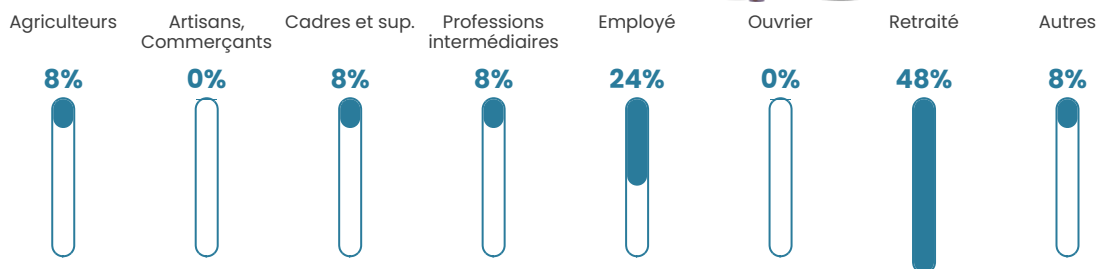

3 h/km²

Revenu moyen

NC

Evolution du nombre d'habitants

Sources : Institut national de la statistique et des études économiques (insee) selon Les dernières parutions officielles de 2024 portant sur les années 2020, 2021 et 2022.

Tranche d'âge

Activité professionnelle

Niveau de diplôme

Composition des ménages

Profils électoraux

Premier tour

	Jean-Luc MÉLENCHON	34.15 %
	Marine LE PEN	15.85 %
	Jean LASSALLE	13.41 %
	Emmanuel MACRON	9.76 %
	Fabien ROUSSEL	7.32 %
	Anne HIDALGO	7.32 %
	Éric ZEMMOUR	3.66 %
	Nicolas DUPONT- AIGNAN	3.66 %
	Yannick JADOT	2.44 %
	Valérie PÉCRESSE	2.44 %
	Nathalie ARTHAUD	0.00 %
	Philippe POUTOU	0.00 %