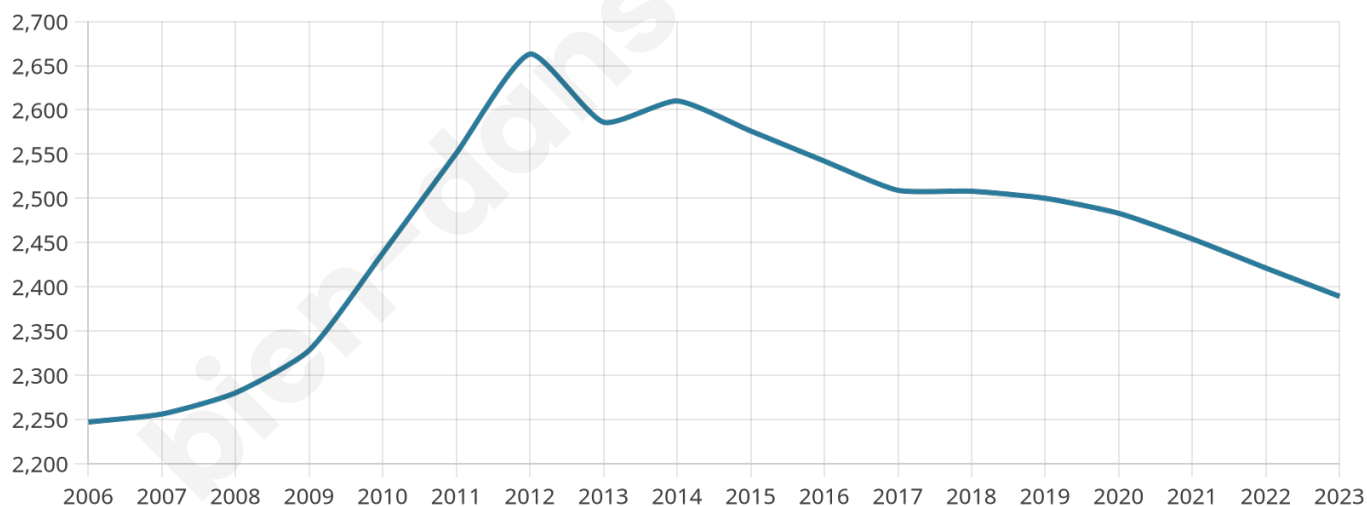

# Statistiques sur la population

Nombre d'habitants

**2 389**

Age moyen

**55 ans**

Pop active

**33.2%**

Taux chômage

**8.3%**

Pop densité

**398 h/km<sup>2</sup>**

Revenu moyen

**21 110 €/an**

## Evolution du nombre d'habitants

Sources : Institut national de la statistique et des études économiques (insee) selon Les dernières parutions officielles de 2024 portant sur les années 2020, 2021 et 2022.