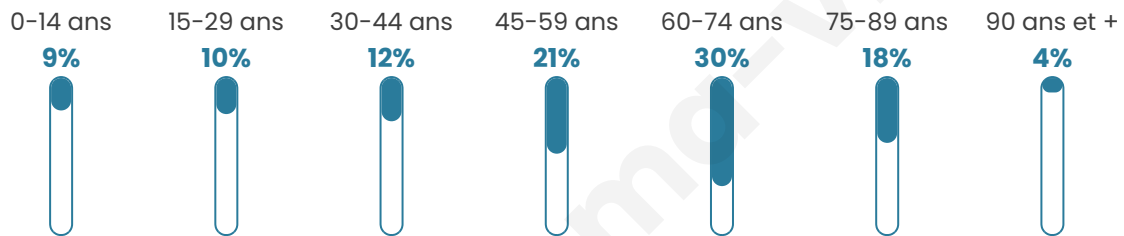

# Statistiques sur la population

Nombre d'habitants

**2 389**

Age moyen

**55 ans**

Pop active

**33.2%**

Taux chômage

**8.3%**

Pop densité

**398 h/km<sup>2</sup>**

Revenu moyen

**21 110 €/an**

## Evolution du nombre d'habitants

Sources : Institut national de la statistique et des études économiques (insee) selon Les dernières parutions officielles de 2024 portant sur les années 2020, 2021 et 2022.

## Tranche d'âge