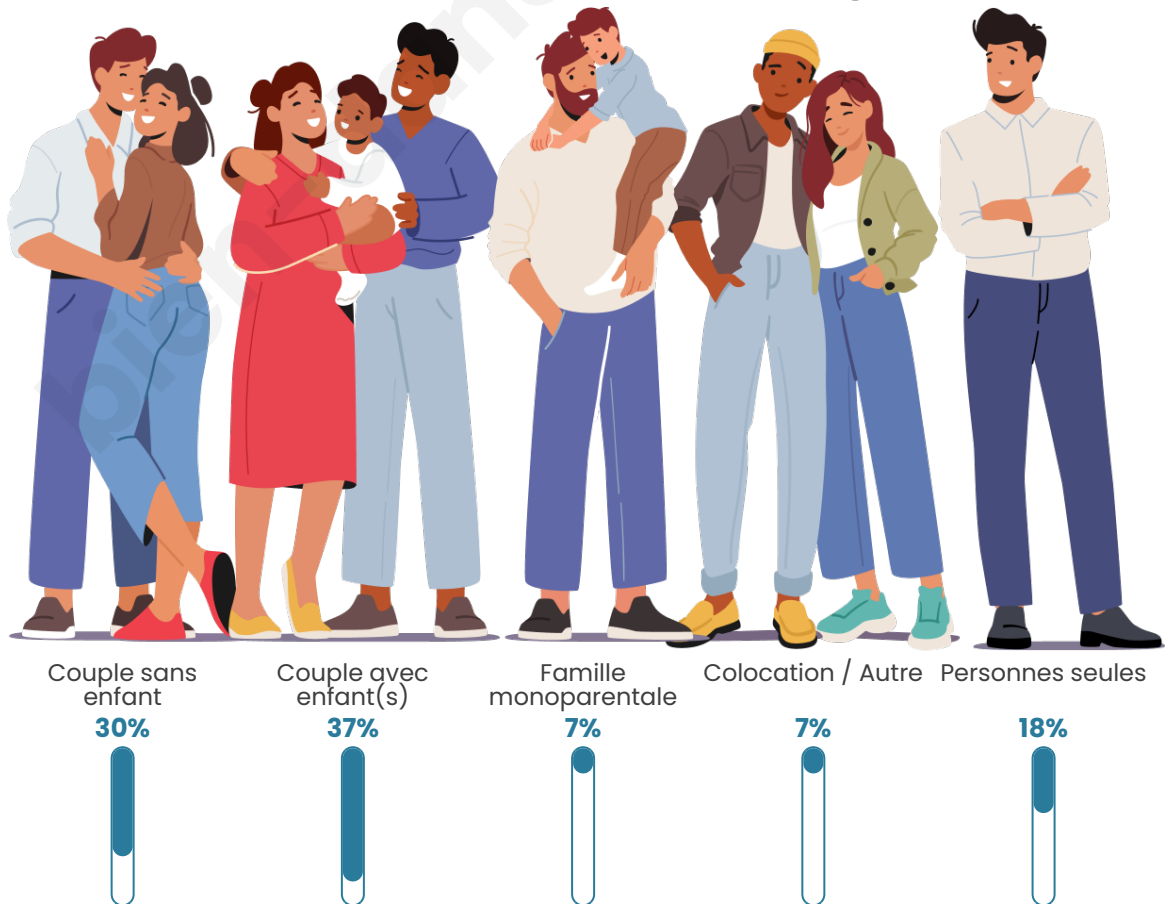

Tranche d'âge

Activité professionnelle

Niveau de diplôme

Composition des ménages

Profils électoraux

Premier tour

	Marine LE PEN	36.04 %
	Jean-Luc MÉLENCHON	21.62 %
	Emmanuel MACRON	13.51 %
	Fabien ROUSSEL	9.91 %
	Jean LASSALLE	5.41 %
	Éric ZEMMOUR	4.50 %
	Anne HIDALGO	4.50 %
	Yannick JADOT	1.80 %
	Valérie PÉCRESSE	1.80 %
	Nathalie ARTHAUD	0.90 %
	Philippe POUTOU	0.00 %
	Nicolas DUPONT-AIGNAN	0.00 %