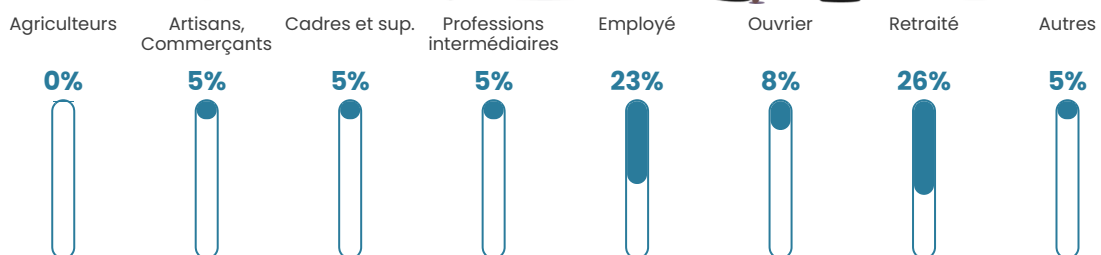

26 h/km²

Revenu moyen

20 210 €/an

Evolution du nombre d'habitants

Sources : Institut national de la statistique et des études économiques (insee) selon Les dernières parutions officielles de 2024 portant sur les années 2020, 2021 et 2022.

Tranche d'âge

Activité professionnelle

Niveau de diplôme

Composition des ménages

Profils électoraux

Premier tour

	Marine LE PEN	36.04 %
	Jean-Luc MÉLENCHON	21.62 %
	Emmanuel MACRON	13.51 %
	Fabien ROUSSEL	9.91 %
	Jean LASSALLE	5.41 %
	Éric ZEMMOUR	4.50 %
	Anne HIDALGO	4.50 %
	Yannick JADOT	1.80 %
	Valérie PÉCRESSE	1.80 %
	Nathalie ARTHAUD	0.90 %
	Philippe POUTOU	0.00 %
	Nicolas DUPONT-AIGNAN	0.00 %