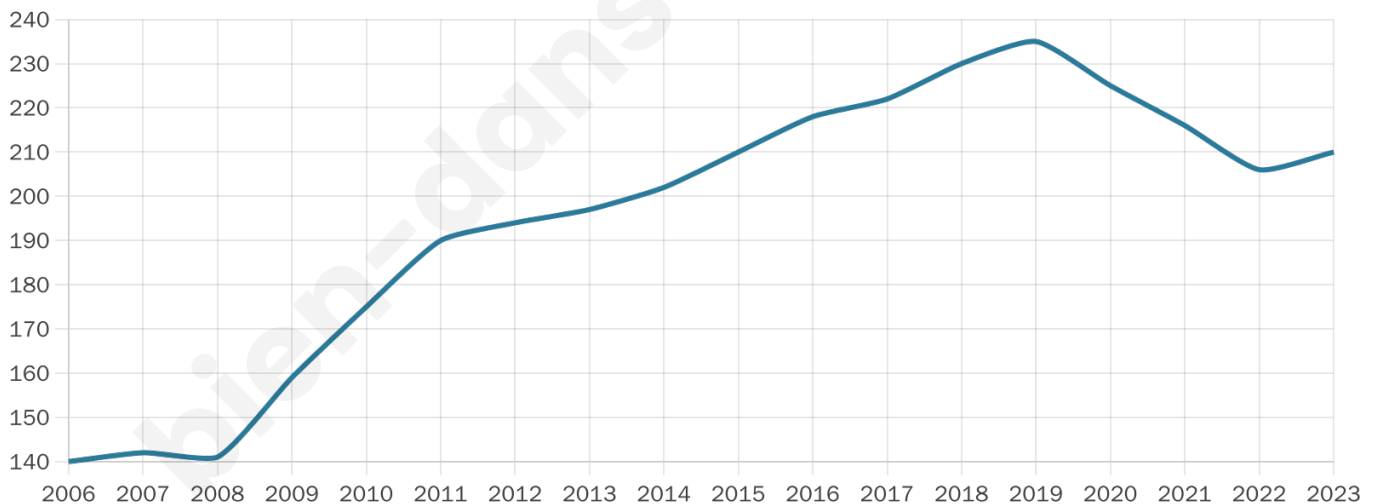

210

Age moyen

40 ans

Pop active

46.7%

Taux chômage

6.5%

Pop densité

26 h/km²

Revenu moyen

20 210 €/an

Evolution du nombre d'habitants

Sources : Institut national de la statistique et des études économiques (insee) selon Les dernières parutions officielles de 2024 portant sur les années 2020, 2021 et 2022.