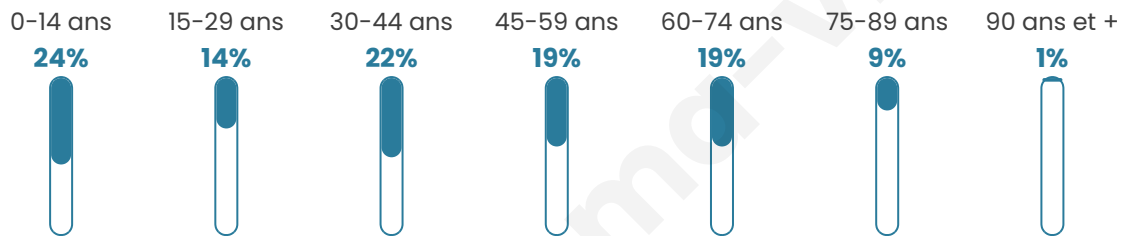

210

Age moyen

40 ans

Pop active

46.7%

Taux chômage

6.5%

Pop densité

26 h/km²

Revenu moyen

20 210 €/an

Evolution du nombre d'habitants

Sources : Institut national de la statistique et des études économiques (insee) selon Les dernières parutions officielles de 2024 portant sur les années 2020, 2021 et 2022.

Tranche d'âge

Activité professionnelle

Niveau de diplôme

Composition des ménages

Profils électoraux

Premier tour

	Marine LE PEN	36.04 %
	Jean-Luc MÉLENCHON	21.62 %
	Emmanuel MACRON	13.51 %
	Fabien ROUSSEL	9.91 %
	Jean LASSALLE	5.41 %
	Éric ZEMMOUR	4.50 %
	Anne HIDALGO	4.50 %
	Yannick JADOT	1.80 %
	Valérie PÉCRESSE	1.80 %
	Nathalie ARTHAUD	0.90 %
	Philippe POUTOU	0.00 %
	Nicolas DUPONT-AIGNAN	0.00 %