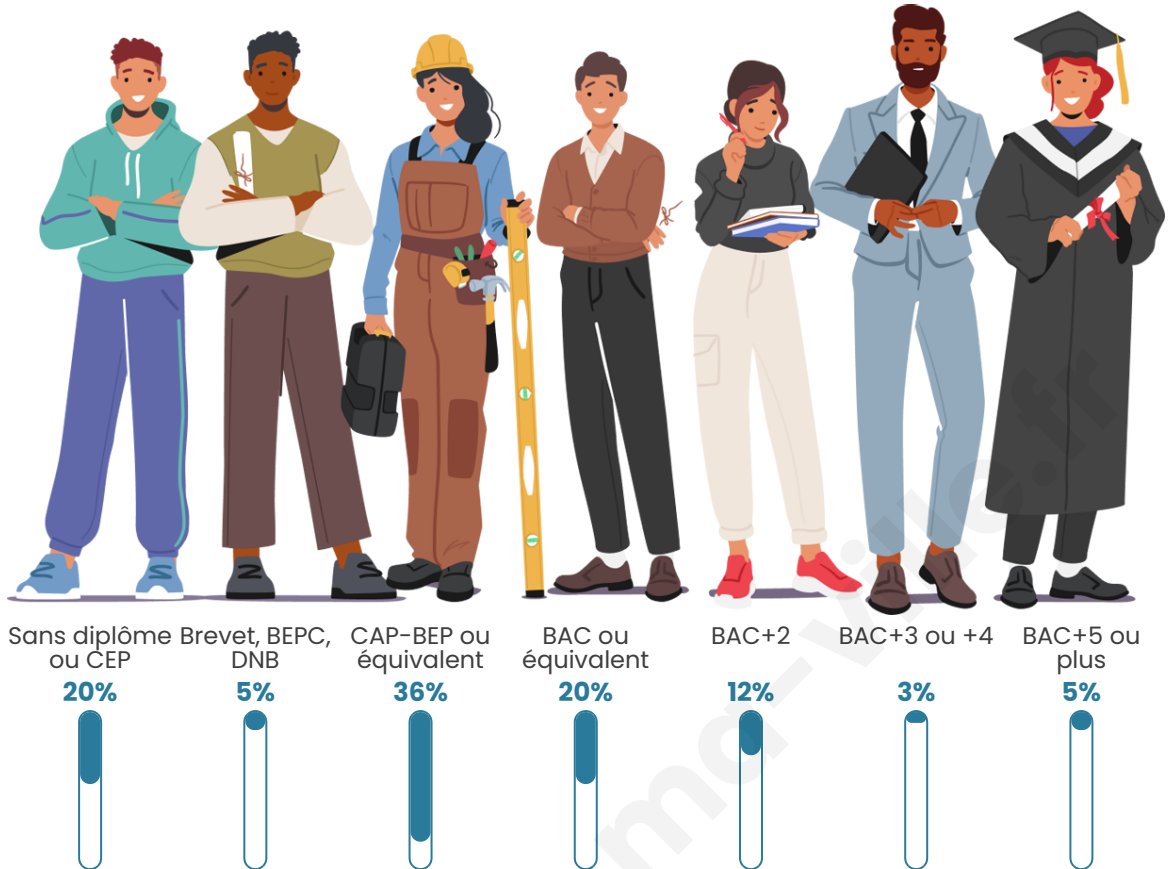

210

Age moyen

40 ans

Pop active

46.7%

Taux chômage

6.5%

Pop densité

Tranche d'âge

Activité professionnelle

Niveau de diplôme

Composition des ménages

Profils électoraux

Premier tour

	Marine LE PEN	36.04 %
	Jean-Luc MÉLENCHON	21.62 %
	Emmanuel MACRON	13.51 %
	Fabien ROUSSEL	9.91 %
	Jean LASSALLE	5.41 %
	Éric ZEMMOUR	4.50 %
	Anne HIDALGO	4.50 %
	Yannick JADOT	1.80 %
	Valérie PÉCRESSE	1.80 %
	Nathalie ARTHAUD	0.90 %
	Philippe POUTOU	0.00 %
	Nicolas DUPONT-AIGNAN	0.00 %