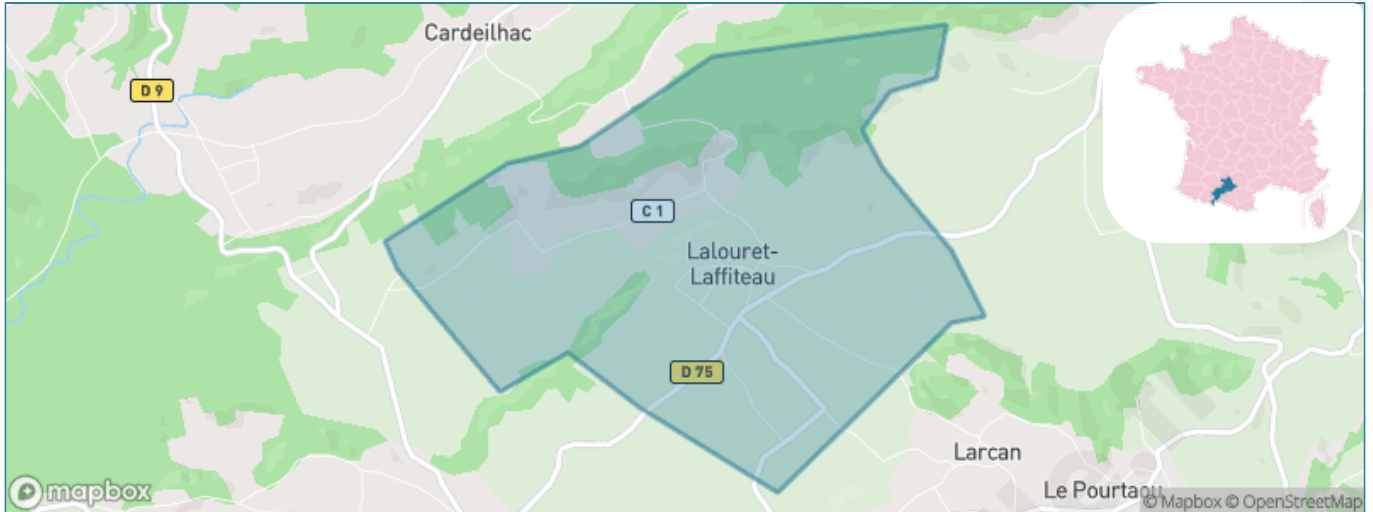

# Ville de Lalouret-Laffiteau

Présenté par

**BIEN** dans  
ma **VILLE** 

# Sommaire

Situation géographique .....	3
Statistiques sur la population .....	4
Evolution du nombre d'habitants .....	4
Tranche d'âge .....	5
0-14 ans .....	5
15-29 ans .....	5
30-44 ans .....	5
45-59 ans .....	5
60-74 ans .....	5
75-89 ans .....	5
90 ans et + .....	5
Activité professionnelle .....	5
Agriculteurs .....	5
Artisans, Commerçants .....	5
Cadres et sup. ....	5
Professions intermédiaires .....	5
Employé .....	5
Ouvrier .....	5
Retraité .....	5
Autres .....	5
Niveau de diplôme .....	6
Sans diplôme ou CEP .....	6
Brevet, BEPC, DNB .....	6
CAP-BEP ou équivalent .....	6
BAC ou équivalent .....	6
BAC+2 .....	6
BAC+3 ou +4 .....	6
BAC+5 ou plus .....	6
Composition des ménages .....	6
Couple sans enfant .....	6
Couple avec enfant(s) .....	6
Famille monoparentale .....	6
Colocation / Autre .....	6
Personnes seules .....	6
Profils électoraux .....	7
Premier tour .....	7
Sécurité .....	8
Evolution du nombre d'infractions .....	8
Pour comparer .....	9
Services à la population .....	10
Commerce .....	10
Éducation .....	10
Villes autour de Lalouret-Laffiteau .....	11

# Situation géographique

## i Informations clés

- **Région** : Occitanie
- **Département** : Haute-Garonne
- **Code postal** : 31800
- **Superficie** : 5 km<sup>2</sup>