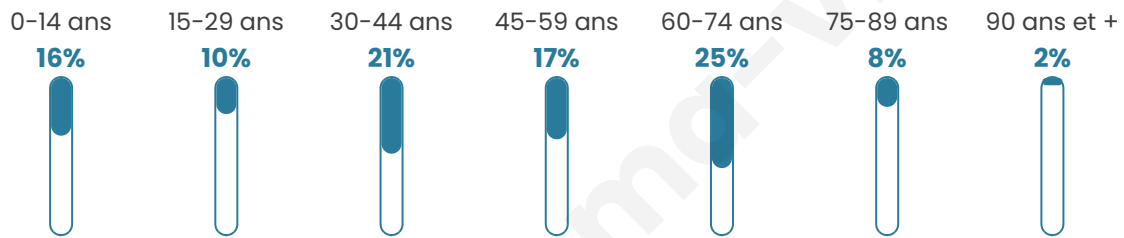

# Statistiques sur la population

Nombre d'habitants

**134**

Age moyen

**46 ans**

Pop active

**42.5%**

Taux chômage

**6.3%**

Pop densité

**27 h/km<sup>2</sup>**

Revenu moyen

**22 630 €/an**

## Evolution du nombre d'habitants

Sources : Institut national de la statistique et des études économiques (insee) selon Les dernières parutions officielles de 2024 portant sur les années 2020, 2021 et 2022.

## Tranche d'âge