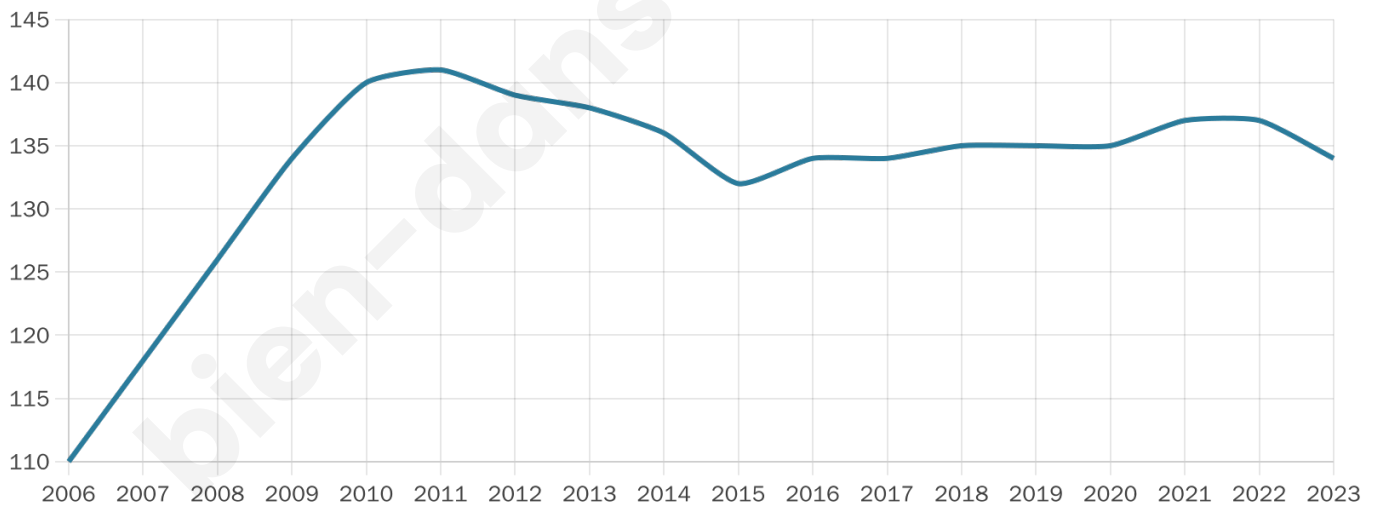

# Statistiques sur la population

Nombre d'habitants

**134**

Age moyen

**46 ans**

Pop active

**42.5%**

Taux chômage

**6.3%**

Pop densité

**27 h/km<sup>2</sup>**

Revenu moyen

**22 630 €/an**

## Evolution du nombre d'habitants

Sources : Institut national de la statistique et des études économiques (insee) selon Les dernières parutions officielles de 2024 portant sur les années 2020, 2021 et 2022.