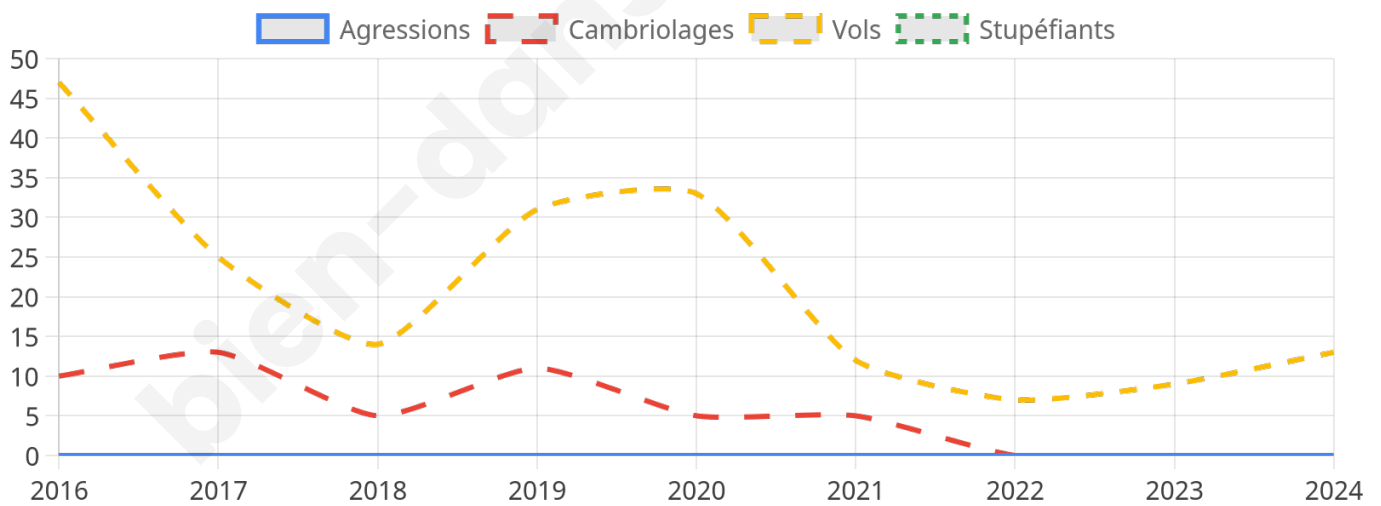

1 429 inscrits

Participation : 77.82%

Votes blancs : 1.26%

Votes nuls : 0.27%

Second tour

	Emmanuel MACRON	59,94 %
	Marine LE PEN	40,06 %

1 427 inscrits

Participation : 77.01%

Votes blancs : 8.1%

Votes nuls : 2.64%

Sécurité

Agressions physiques / sexuelles

0

Cambriolages

0

Vols / dégradations

13

Stupéfiants

0

Evolution du nombre d'infractions

Pour comparer

(en proportion du nombre d'habitants)

Ville Département Région

Sources : Bases statistiques communale, départementale et régionale de la délinquance enregistrée par la police et la gendarmerie nationales selon les dernières parutions officielles de 2025 portant sur l'année 2024 ([data.gouv](https://data.gouv.fr)).