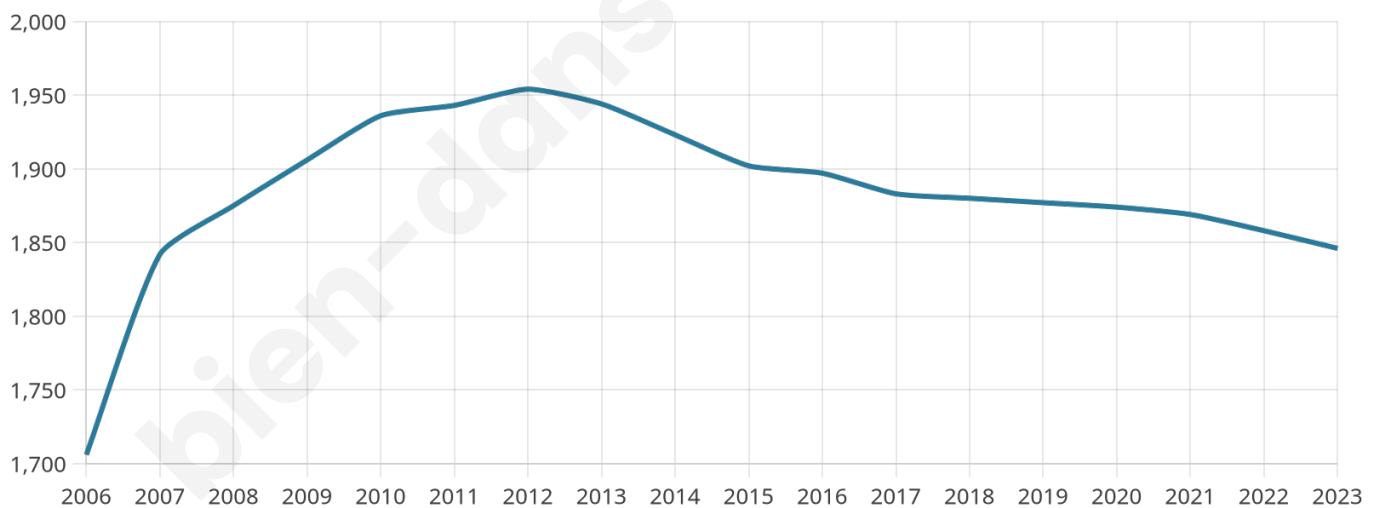

Version web

Ville de Laloubère

Présenté par

BIEN dans
ma **VILLE** 

Sommaire

Situation géographique	3
Statistiques sur la population	4
Evolution du nombre d'habitants	4
Tranche d'âge	5
0-14 ans	5
15-29 ans	5
30-44 ans	5
45-59 ans	5
60-74 ans	5
75-89 ans	5
90 ans et +	5
Activité professionnelle	5
Agriculteurs	5
Artisans, Commerçants	5
Cadres et sup.	5
Professions intermédiaires	5
Employé	5
Ouvrier	5
Retraité	5
Autres	5
Niveau de diplôme	6
Sans diplôme ou CEP	6
Brevet, BEPC, DNB	6
CAP-BEP ou équivalent	6
BAC ou équivalent	6
BAC+2	6
BAC+3 ou +4	6
BAC+5 ou plus	6
Composition des ménages	6
Couple sans enfant	6
Couple avec enfant(s)	6
Famille monoparentale	6
Colocation / Autre	6
Personnes seules	6
Profil électoraux	7
Premier tour	7
Sécurité	8
Evolution du nombre d'infractions	8
Pour comparer	9
Services à la population	10
Commerce	10
Éducation	10
Villes autour de Laloubère	11
Avis sur la ville de Laloubère	12
Moyenne par critère	12
Villes autour de Laloubère	12
Répartition des avis par note	12
Répartition des avis par note	12

1 846

Age moyen

44 ans

Pop active

43.3%

Taux chômage

6.4%

Pop densité

462 h/km²

Revenu moyen

24 580 €/an

Evolution du nombre d'habitants

Sources : Institut national de la statistique et des études économiques (insee) selon Les dernières parutions officielles de 2024 portant sur les années 2020, 2021 et 2022.