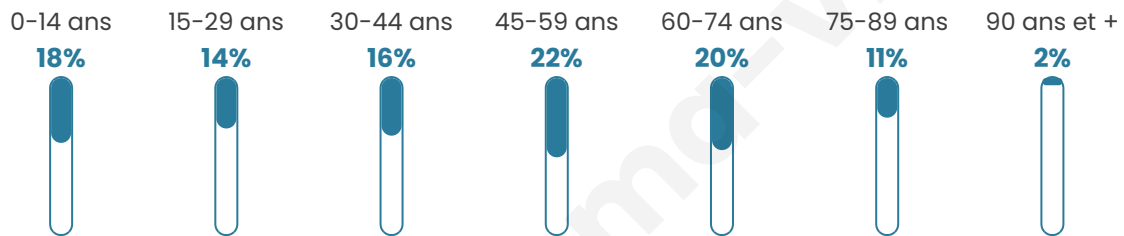

1 846

Age moyen

44 ans

Pop active

43.3%

Taux chômage

6.4%

Pop densité

462 h/km²

Revenu moyen

24 580 €/an

Evolution du nombre d'habitants

Sources : Institut national de la statistique et des études économiques (insee) selon Les dernières parutions officielles de 2024 portant sur les années 2020, 2021 et 2022.

Tranche d'âge

Activité professionnelle

Niveau de diplôme

Composition des ménages

Profils électoraux

Premier tour

	Emmanuel MACRON	30.23 %
	Marine LE PEN	18.17 %
	Jean-Luc MÉLENCHON	17.17 %
	Jean LASSALLE	9.13 %
	Éric ZEMMOUR	7.85 %
	Valérie PÉCRESSÉ	5.57 %
	Yannick JADOT	4.20 %
	Fabien ROUSSEL	2.56 %
	Anne HIDALGO	2.37 %
	Nicolas DUPONT-AIGNAN	2.19 %
	Philippe POUTOU	0.46 %
	Nathalie ARTHAUD	0.09 %