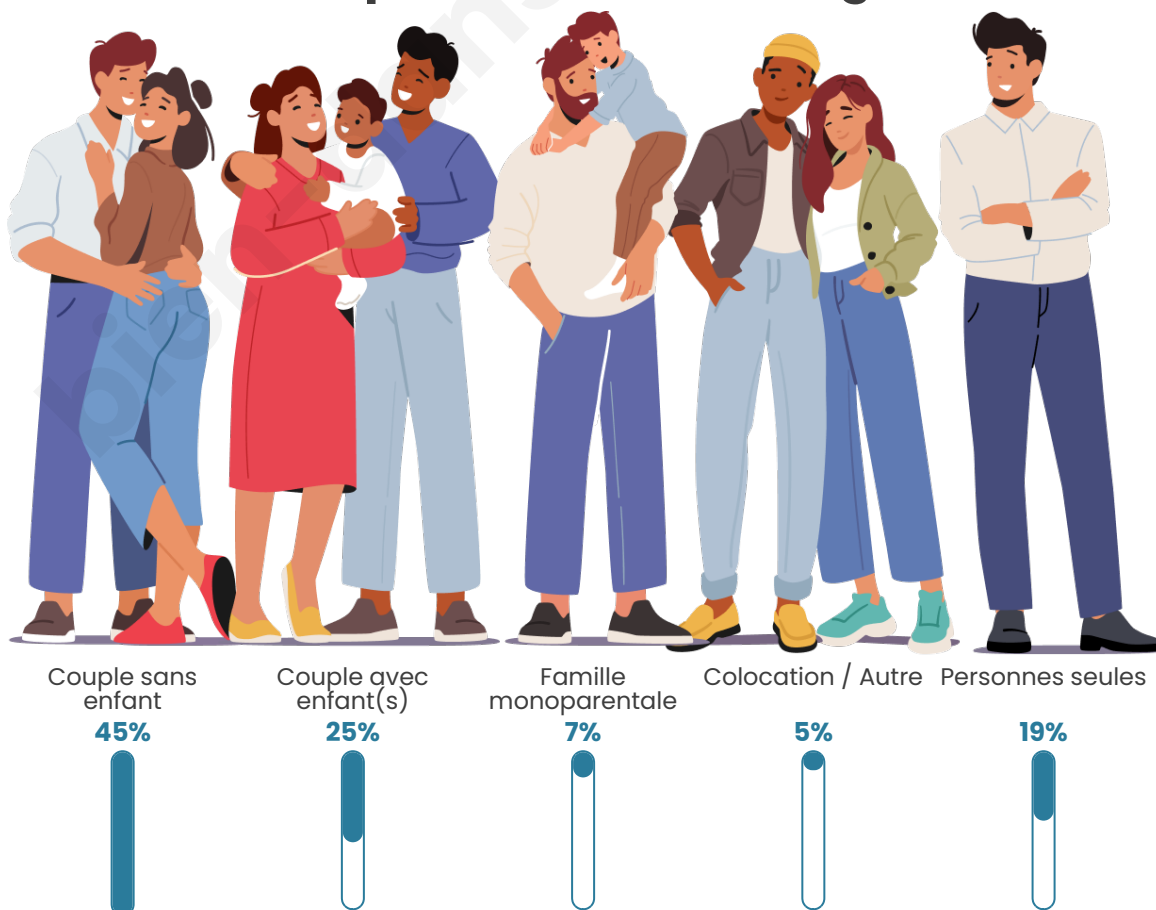

Tranche d'âge

Activité professionnelle

Niveau de diplôme

Composition des ménages

Profils électoraux

Premier tour

	Emmanuel MACRON	30.23 %
	Marine LE PEN	18.17 %
	Jean-Luc MÉLENCHON	17.17 %
	Jean LASSALLE	9.13 %
	Éric ZEMMOUR	7.85 %
	Valérie PÉCRESSÉ	5.57 %
	Yannick JADOT	4.20 %
	Fabien ROUSSEL	2.56 %
	Anne HIDALGO	2.37 %
	Nicolas DUPONT-AIGNAN	2.19 %
	Philippe POUTOU	0.46 %
	Nathalie ARTHAUD	0.09 %