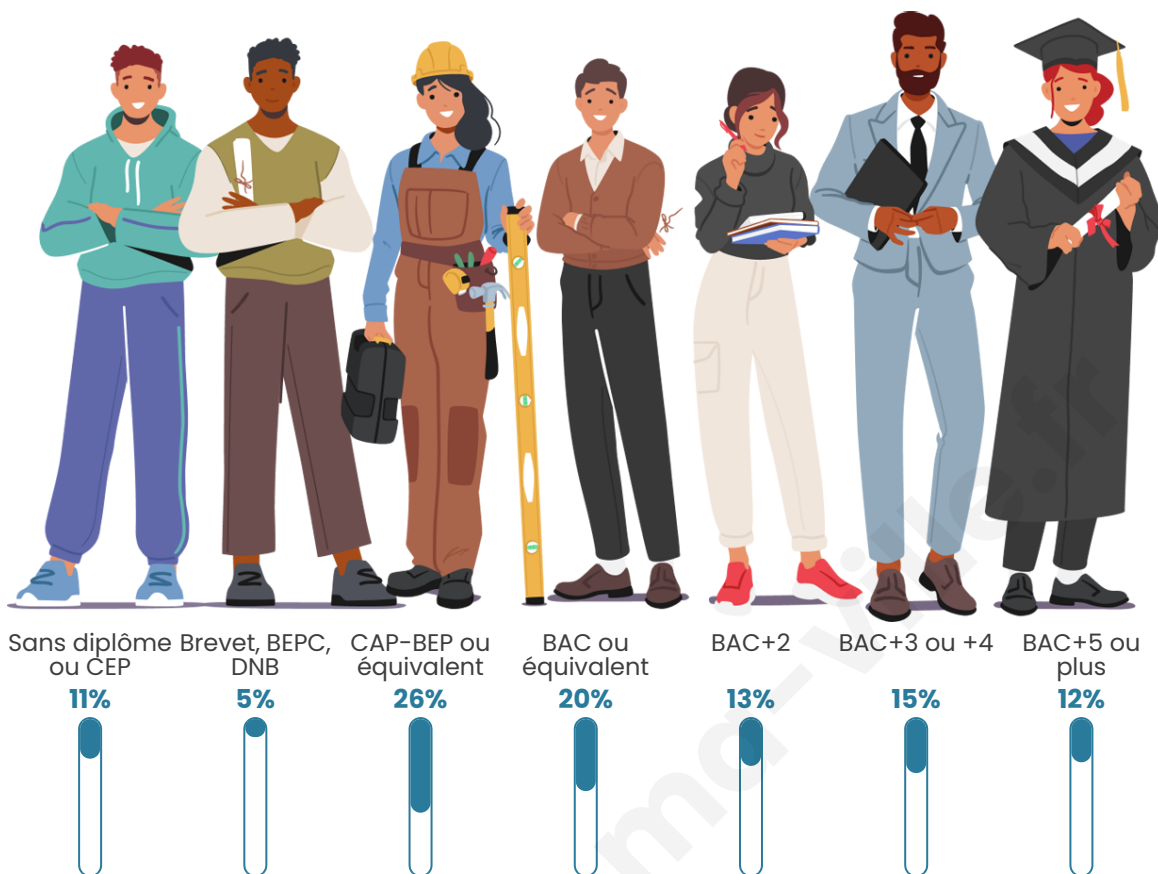

Version web

Ville de Laloubère

Présenté par

BIEN dans
ma **VILLE** 

Sommaire

Situation géographique	3
Statistiques sur la population	4
Evolution du nombre d'habitants	4
Tranche d'âge	5
0-14 ans	5
15-29 ans	5
30-44 ans	5
45-59 ans	5
60-74 ans	5
75-89 ans	5
90 ans et +	5
Activité professionnelle	5
Agriculteurs	5
Artisans, Commerçants	5
Cadres et sup.	5
Professions intermédiaires	5
Employé	5
Ouvrier	5
Retraité	5
Autres	5
Niveau de diplôme	6
Sans diplôme ou CEP	6
Brevet, BEPC, DNB	6
CAP-BEP ou équivalent	6
BAC ou équivalent	6
BAC+2	6
BAC+3 ou +4	6
BAC+5 ou plus	6
Composition des ménages	6
Couple sans enfant	6
Couple avec enfant(s)	6
Famille monoparentale	6
Colocation / Autre	6
Personnes seules	6
Profil électoraux	7
Premier tour	7
Sécurité	8
Evolution du nombre d'infractions	8
Pour comparer	9
Services à la population	10
Commerce	10
Éducation	10
Villes autour de Laloubère	11
Avis sur la ville de Laloubère	12
Moyenne par critère	12
Villes autour de Laloubère	12
Répartition des avis par note	12
Répartition des avis par note	12

1 846

Age moyen

44 ans

Pop active

43.3%

Taux chômage

6.4%

Pop densité

Tranche d'âge

Activité professionnelle

Niveau de diplôme

Composition des ménages

Profils électoraux

Premier tour

	Emmanuel MACRON	30.23 %
	Marine LE PEN	18.17 %
	Jean-Luc MÉLENCHON	17.17 %
	Jean LASSALLE	9.13 %
	Éric ZEMMOUR	7.85 %
	Valérie PÉCRESSÉ	5.57 %
	Yannick JADOT	4.20 %
	Fabien ROUSSEL	2.56 %
	Anne HIDALGO	2.37 %
	Nicolas DUPONT-AIGNAN	2.19 %
	Philippe POUTOU	0.46 %
	Nathalie ARTHAUD	0.09 %