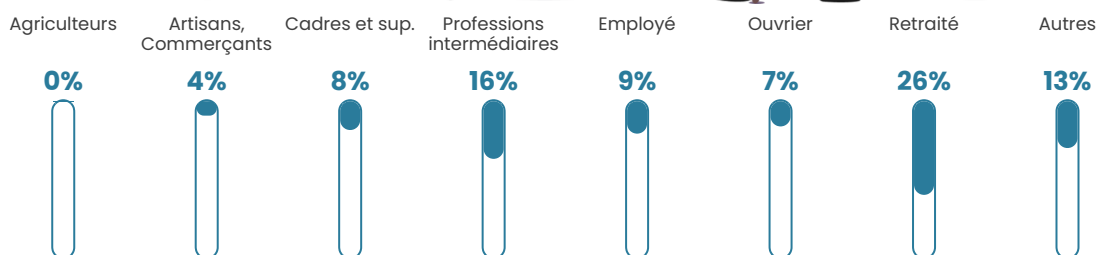

462 h/km²

Revenu moyen

24 580 €/an

Evolution du nombre d'habitants

Sources : Institut national de la statistique et des études économiques (insee) selon Les dernières parutions officielles de 2024 portant sur les années 2020, 2021 et 2022.

Tranche d'âge

Activité professionnelle

Niveau de diplôme

Composition des ménages

Profils électoraux

Premier tour

	Emmanuel MACRON	30.23 %
	Marine LE PEN	18.17 %
	Jean-Luc MÉLENCHON	17.17 %
	Jean LASSALLE	9.13 %
	Éric ZEMMOUR	7.85 %
	Valérie PÉCRESSÉ	5.57 %
	Yannick JADOT	4.20 %
	Fabien ROUSSEL	2.56 %
	Anne HIDALGO	2.37 %
	Nicolas DUPONT-AIGNAN	2.19 %
	Philippe POUTOU	0.46 %
	Nathalie ARTHAUD	0.09 %