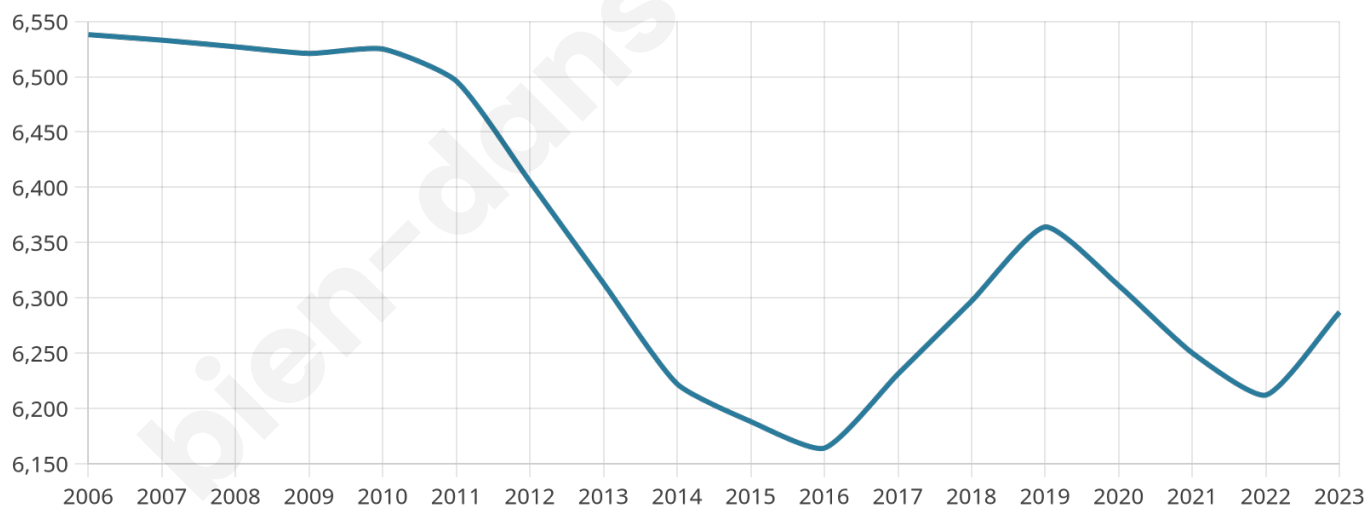

Version web

Ville de Lallaing

Présenté par

BIEN dans
ma **VILLE** 

Sommaire

Situation géographique	3
Statistiques sur la population	4
Evolution du nombre d'habitants	4
Tranche d'âge	5
0-14 ans	5
15-29 ans	5
30-44 ans	5
45-59 ans	5
60-74 ans	5
75-89 ans	5
90 ans et +	5
Activité professionnelle	5
Agriculteurs	5
Artisans, Commerçants	5
Cadres et sup.	5
Professions intermédiaires	5
Employé	5
Ouvrier	5
Retraité	5
Autres	5
Niveau de diplôme	6
Sans diplôme ou CEP	6
Brevet, BEPC, DNB	6
CAP-BEP ou équivalent	6
BAC ou équivalent	6
BAC+2	6
BAC+3 ou +4	6
BAC+5 ou plus	6
Composition des ménages	6
Couple sans enfant	6
Couple avec enfant(s)	6
Famille monoparentale	6
Colocation / Autre	6
Personnes seules	6
Profil électoraux	7
Premier tour	7
Sécurité	8
Evolution du nombre d'infractions	8
Pour comparer	9
Services à la population	10
Commerce	10
Éducation	10
Villes autour de Lallaing	11
Avis sur la ville de Lallaing	12
Moyenne par critère	12
Villes autour de Lallaing	12
Répartition des avis par note	12
Répartition des avis par note	12

Age moyen

42 ans

Pop active

40.9%

Taux chômage

14%

Pop densité

1 048 h/km²

Revenu moyen

18 880 €/an

Evolution du nombre d'habitants

Sources : Institut national de la statistique et des études économiques (insee) selon Les dernières parutions officielles de 2024 portant sur les années 2020, 2021 et 2022.