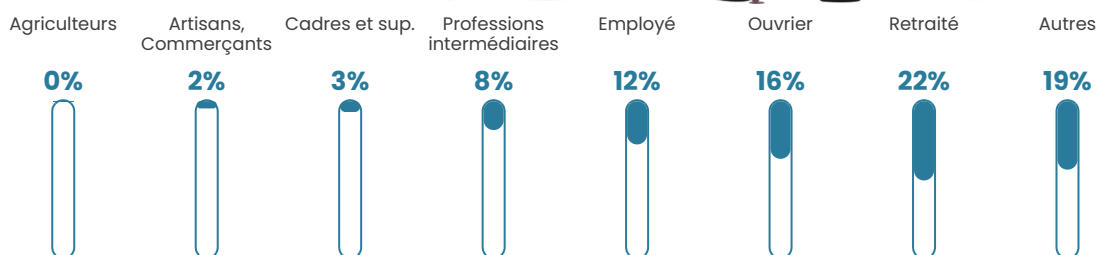

Revenu moyen

18 880 €/an

Evolution du nombre d'habitants

Sources : Institut national de la statistique et des études économiques (insee) selon Les dernières parutions officielles de 2024 portant sur les années 2020, 2021 et 2022.

Tranche d'âge

Activité professionnelle

Niveau de diplôme

Composition des ménages

Profils électoraux

Premier tour

	Marine LE PEN	49.10 %
	Jean-Luc MÉLENCHON	17.28 %
	Emmanuel MACRON	15.84 %
	Éric ZEMMOUR	5.06 %
	Fabien ROUSSEL	4.69 %
	Valérie PÉCRESSE	2.02 %
	Nicolas DUPONT-AIGNAN	1.50 %
	Yannick JADOT	1.32 %
	Jean LASSALLE	1.29 %
	Anne HIDALGO	0.83 %
	Nathalie ARTHAUD	0.61 %
	Philippe POUTOU	0.46 %