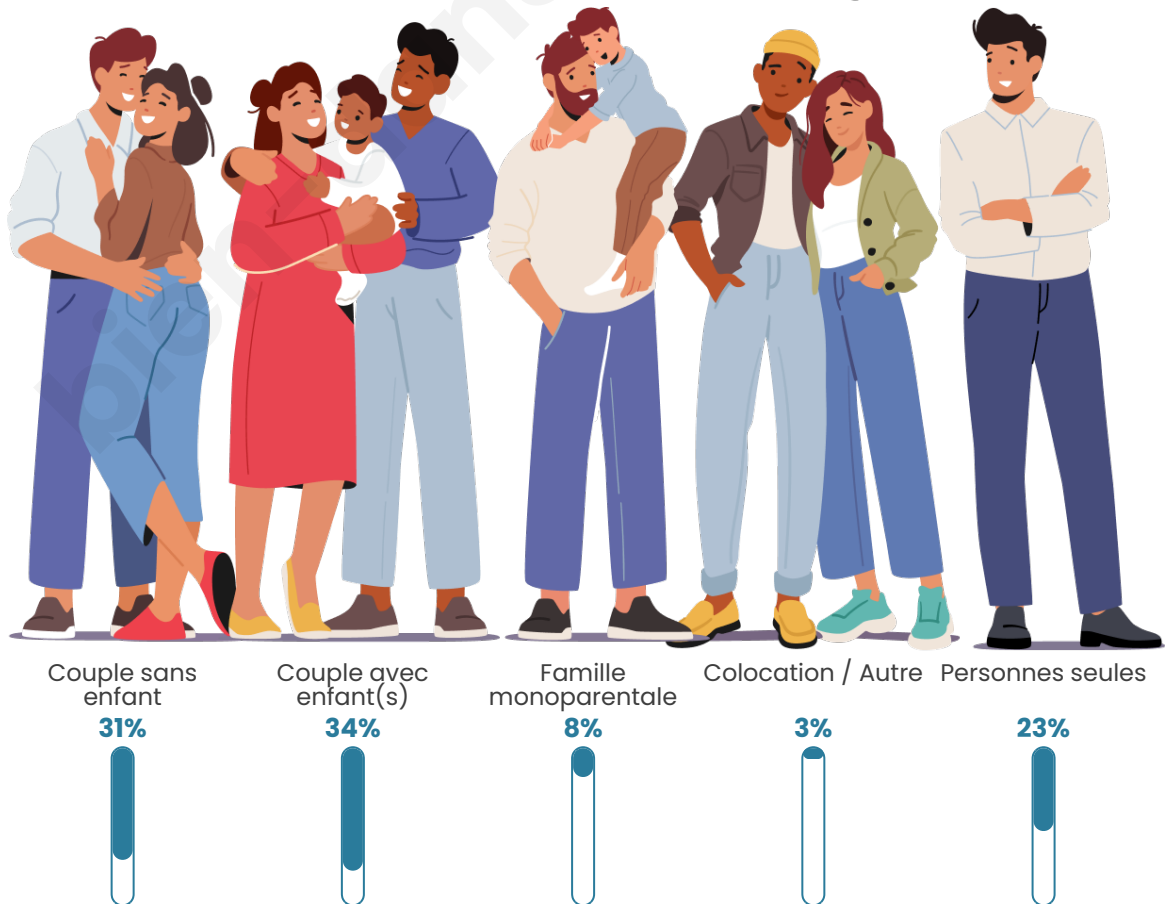

Tranche d'âge

Activité professionnelle

Niveau de diplôme

Composition des ménages

Profils électoraux

Premier tour

	Marine LE PEN	49.10 %
	Jean-Luc MÉLENCHON	17.28 %
	Emmanuel MACRON	15.84 %
	Éric ZEMMOUR	5.06 %
	Fabien ROUSSEL	4.69 %
	Valérie PÉCRESSE	2.02 %
	Nicolas DUPONT-AIGNAN	1.50 %
	Yannick JADOT	1.32 %
	Jean LASSALLE	1.29 %
	Anne HIDALGO	0.83 %
	Nathalie ARTHAUD	0.61 %
	Philippe POUTOU	0.46 %