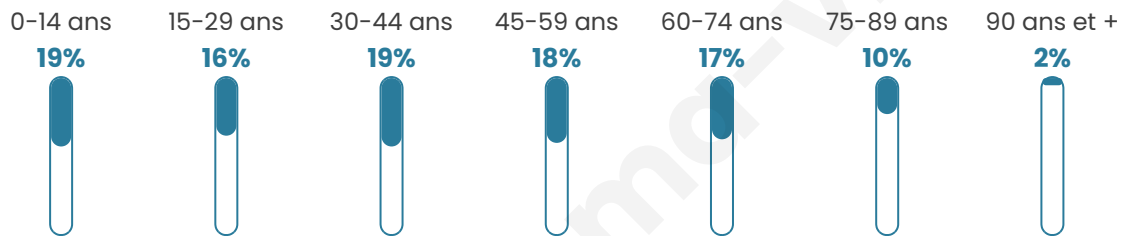

Age moyen

42 ans

Pop active

40.9%

Taux chômage

14%

Pop densité

1 048 h/km²

Revenu moyen

18 880 €/an

Evolution du nombre d'habitants

Sources : Institut national de la statistique et des études économiques (insee) selon Les dernières parutions officielles de 2024 portant sur les années 2020, 2021 et 2022.

Tranche d'âge

Activité professionnelle

Niveau de diplôme

Composition des ménages

Profils électoraux

Premier tour

	Marine LE PEN	49.10 %
	Jean-Luc MÉLENCHON	17.28 %
	Emmanuel MACRON	15.84 %
	Éric ZEMMOUR	5.06 %
	Fabien ROUSSEL	4.69 %
	Valérie PÉCRESSE	2.02 %
	Nicolas DUPONT-AIGNAN	1.50 %
	Yannick JADOT	1.32 %
	Jean LASSALLE	1.29 %
	Anne HIDALGO	0.83 %
	Nathalie ARTHAUD	0.61 %
	Philippe POUTOU	0.46 %