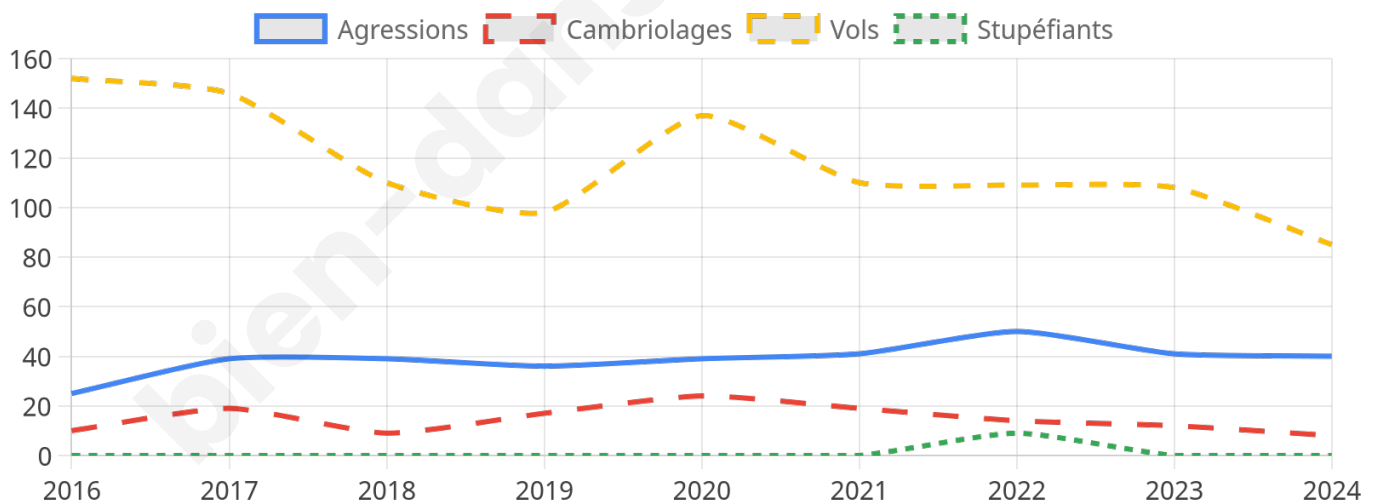

4 696 inscrits

Participation : 71.08%

Votes blancs : 1.53%

Votes nuls : 0.72%

Second tour

	Emmanuel MACRON	29,77 %
	Marine LE PEN	70,23 %

4 699 inscrits

Participation : 72.02%

Votes blancs : 4.34%

Votes nuls : 1.45%

Sécurité

Agressions physiques / sexuelles

40

Cambriolages

8

Vols / dégradations

85

Stupéfiants

0

Evolution du nombre d'infractions

Pour comparer

(en proportion du nombre d'habitants)

Sources : Bases statistiques communale, départementale et régionale de la délinquance enregistrée par la police et la gendarmerie nationales selon les dernières parutions officielles de 2025 portant sur l'année 2024 ([data.gouv](https://data.gouv.fr)).