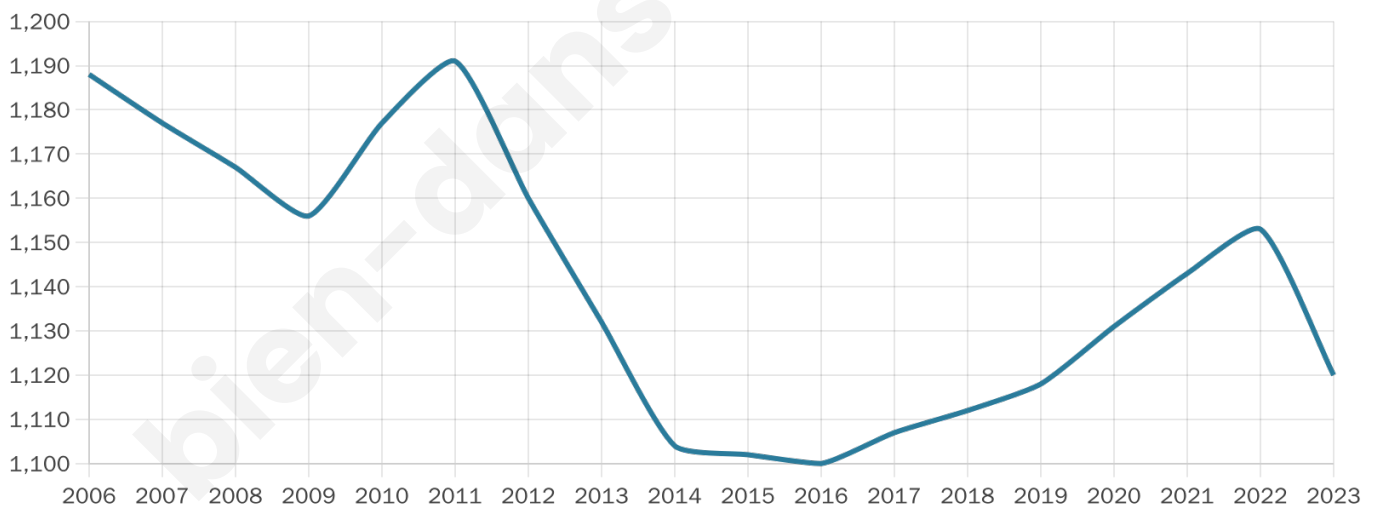

Version web

Ville de Lalevade- d'Ardèche

Présenté par

BIEN dans
ma **VILLE** 

Sommaire

Situation géographique	3
Statistiques sur la population	4
Evolution du nombre d'habitants	4
Tranche d'âge	5
0-14 ans	5
15-29 ans	5
30-44 ans	5
45-59 ans	5
60-74 ans	5
75-89 ans	5
90 ans et +	5
Activité professionnelle	5
Agriculteurs	5
Artisans, Commerçants	5
Cadres et sup.	5
Professions intermédiaires	5
Employé	5
Ouvrier	5
Retraité	5
Autres	5
Niveau de diplôme	6
Sans diplôme ou CEP	6
Brevet, BEPC, DNB	6
CAP-BEP ou équivalent	6
BAC ou équivalent	6
BAC+2	6
BAC+3 ou +4	6
BAC+5 ou plus	6
Composition des ménages	6
Couple sans enfant	6
Couple avec enfant(s)	6
Famille monoparentale	6
Colocation / Autre	6
Personnes seules	6
Profils électoraux	7
Premier tour	7
Sécurité	8
Evolution du nombre d'infractions	8
Pour comparer	9
Services à la population	10
Commerce	10
Éducation	10
Villes autour de Lalevade-d'Ardèche	11

1 120

Age moyen

46 ans

Pop active

39.6%

Taux chômage

12.9%

Pop densité

560 h/km²

Revenu moyen

18 260 €/an

Evolution du nombre d'habitants

Sources : Institut national de la statistique et des études économiques (insee) selon Les dernières parutions officielles de 2024 portant sur les années 2020, 2021 et 2022.