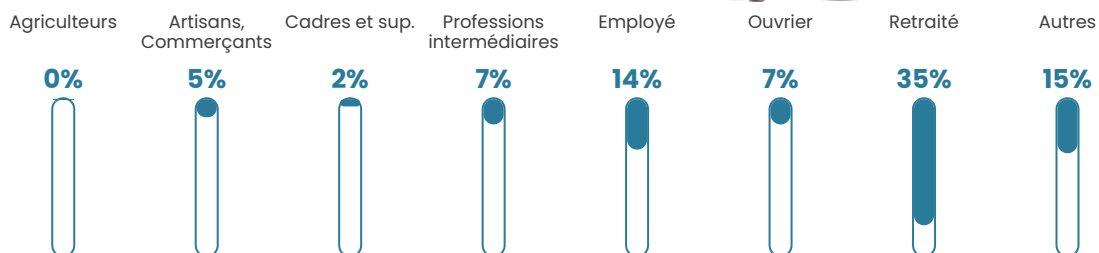

560 h/km²

Revenu moyen

18 260 €/an

Evolution du nombre d'habitants

Sources : Institut national de la statistique et des études économiques (insee) selon Les dernières parutions officielles de 2024 portant sur les années 2020, 2021 et 2022.

Tranche d'âge

Activité professionnelle

Niveau de diplôme

Composition des ménages

Profils électoraux

Premier tour

	Marine LE PEN	32.16 %
	Emmanuel MACRON	18.76 %
	Jean-Luc MÉLENCHON	17.92 %
	Éric ZEMMOUR	7.20 %
	Jean LASSALLE	5.86 %
	Valérie PÉCRESSÉ	5.86 %
	Fabien ROUSSEL	3.85 %
	Yannick JADOT	3.18 %
	Anne HIDALGO	2.01 %
	Nicolas DUPONT-AIGNAN	1.51 %
	Philippe POUTOU	1.01 %
	Nathalie ARTHAUD	0.67 %