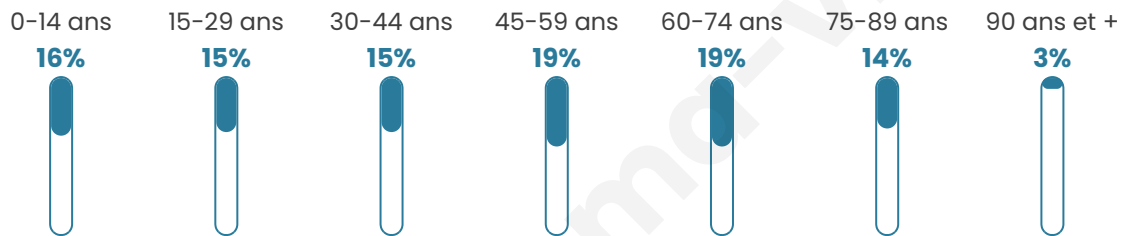

1 120

Age moyen

46 ans

Pop active

39.6%

Taux chômage

12.9%

Pop densité

560 h/km²

Revenu moyen

18 260 €/an

Evolution du nombre d'habitants

Sources : Institut national de la statistique et des études économiques (insee) selon Les dernières parutions officielles de 2024 portant sur les années 2020, 2021 et 2022.

Tranche d'âge

Activité professionnelle

Niveau de diplôme

Composition des ménages

Profils électoraux

Premier tour

	Marine LE PEN	32.16 %
	Emmanuel MACRON	18.76 %
	Jean-Luc MÉLENCHON	17.92 %
	Éric ZEMMOUR	7.20 %
	Jean LASSALLE	5.86 %
	Valérie PÉCRESSÉ	5.86 %
	Fabien ROUSSEL	3.85 %
	Yannick JADOT	3.18 %
	Anne HIDALGO	2.01 %
	Nicolas DUPONT-AIGNAN	1.51 %
	Philippe POUTOU	1.01 %
	Nathalie ARTHAUD	0.67 %