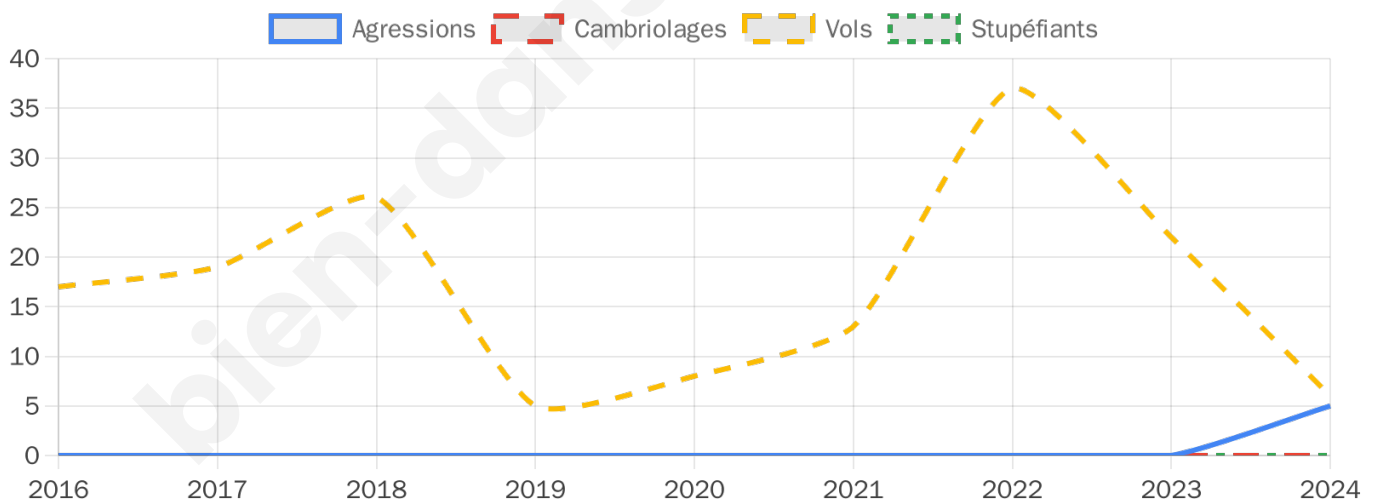

852 inscrits

Participation : 71.6%
Votes blancs : 1.64%
Votes nuls : 0.49%

Second tour

	Emmanuel MACRON	44,03 %
	Marine LE PEN	55,97 %

853 inscrits

Participation : 68.46%
Votes blancs : 9.25%
Votes nuls : 3.25%

0

Evolution du nombre d'infractions

Pour comparer

(en proportion du nombre d'habitants)

Sources : Bases statistiques communale, départementale et régionale de la délinquance enregistrée par la police et la gendarmerie nationales selon les dernières parutions officielles de 2025 portant sur l'année 2024 ([data.gouv](https://data.gouv.fr)).