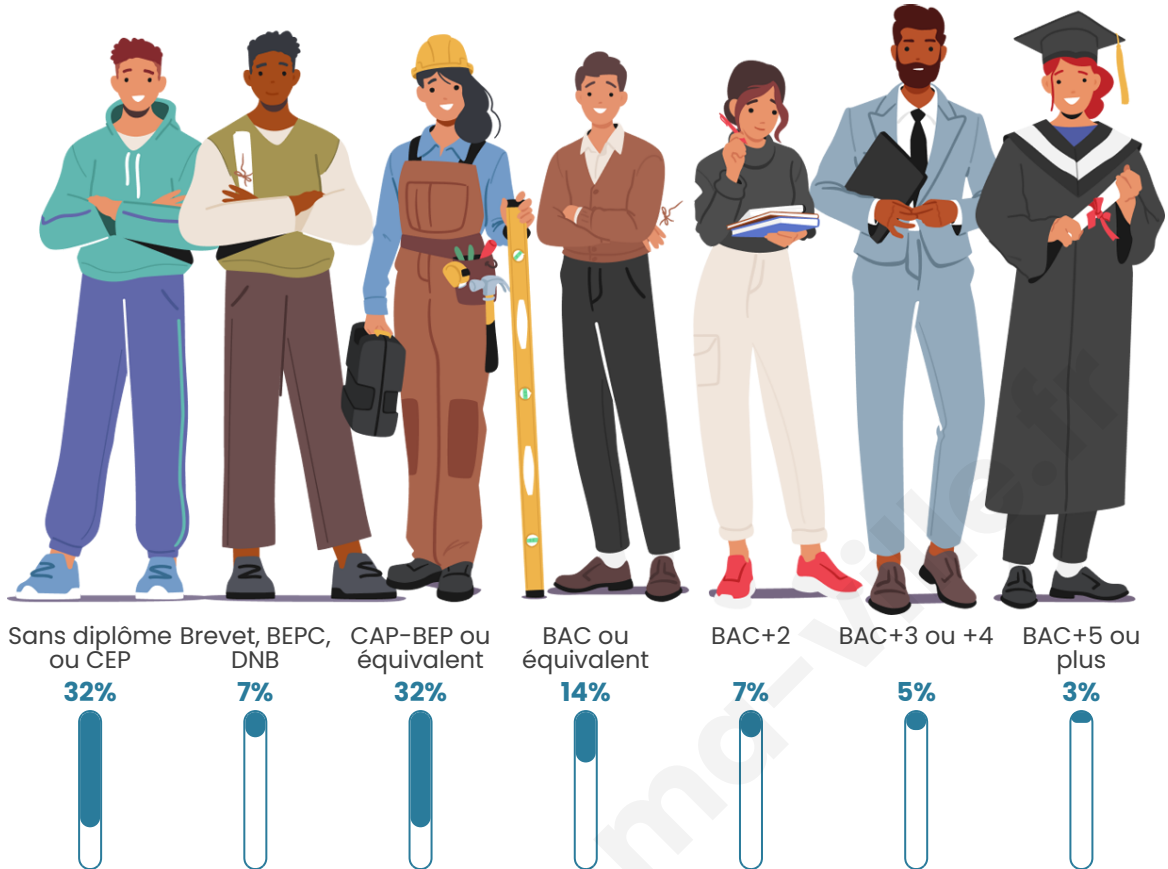

1 120

Age moyen

46 ans

Pop active

39.6%

Taux chômage

12.9%

Pop densité

Tranche d'âge

Activité professionnelle

Niveau de diplôme

Composition des ménages

Profils électoraux

Premier tour

	Marine LE PEN	32.16 %
	Emmanuel MACRON	18.76 %
	Jean-Luc MÉLENCHON	17.92 %
	Éric ZEMMOUR	7.20 %
	Jean LASSALLE	5.86 %
	Valérie PÉCRESSÉ	5.86 %
	Fabien ROUSSEL	3.85 %
	Yannick JADOT	3.18 %
	Anne HIDALGO	2.01 %
	Nicolas DUPONT-AIGNAN	1.51 %
	Philippe POUTOU	1.01 %
	Nathalie ARTHAUD	0.67 %