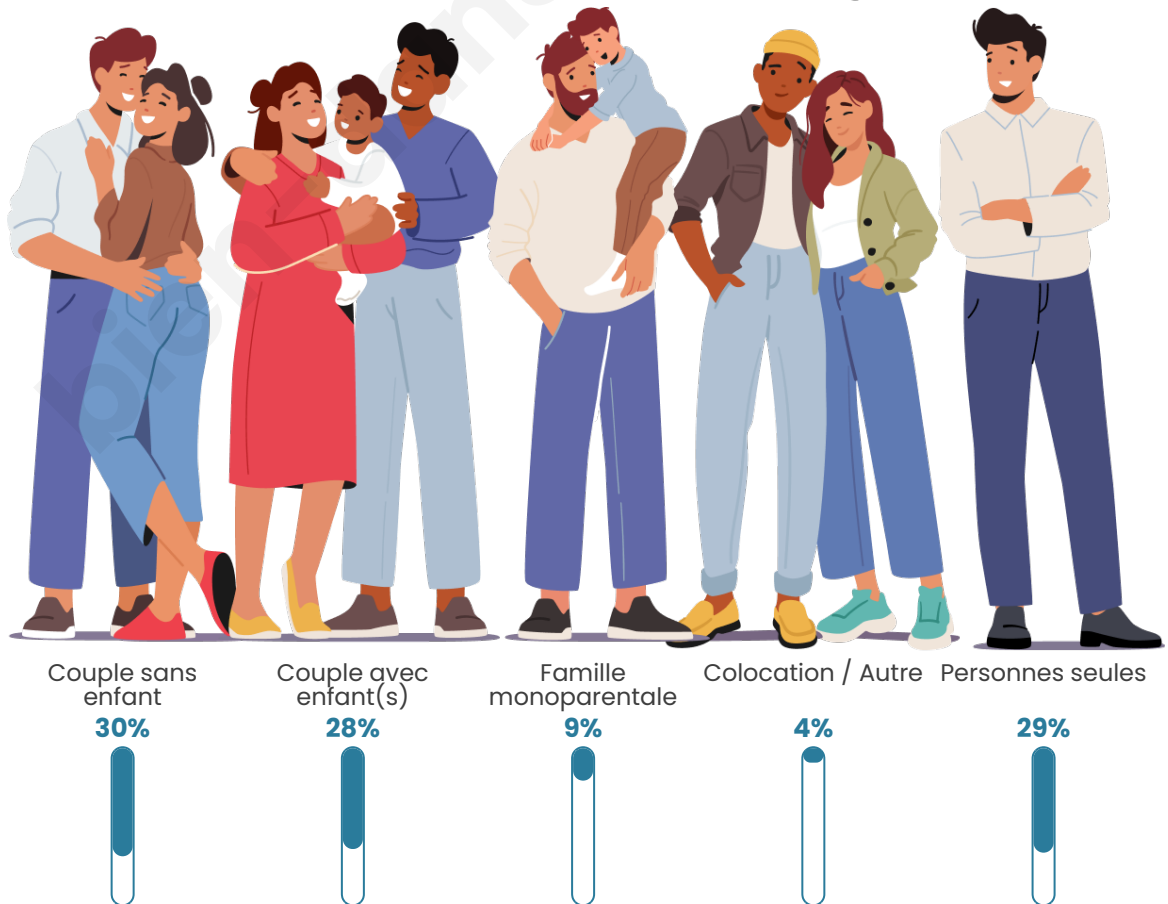

Tranche d'âge

Activité professionnelle

Niveau de diplôme

Composition des ménages

Profils électoraux

Premier tour

	Marine LE PEN	32.16 %
	Emmanuel MACRON	18.76 %
	Jean-Luc MÉLENCHON	17.92 %
	Éric ZEMMOUR	7.20 %
	Jean LASSALLE	5.86 %
	Valérie PÉCRESSÉ	5.86 %
	Fabien ROUSSEL	3.85 %
	Yannick JADOT	3.18 %
	Anne HIDALGO	2.01 %
	Nicolas DUPONT-AIGNAN	1.51 %
	Philippe POUTOU	1.01 %
	Nathalie ARTHAUD	0.67 %