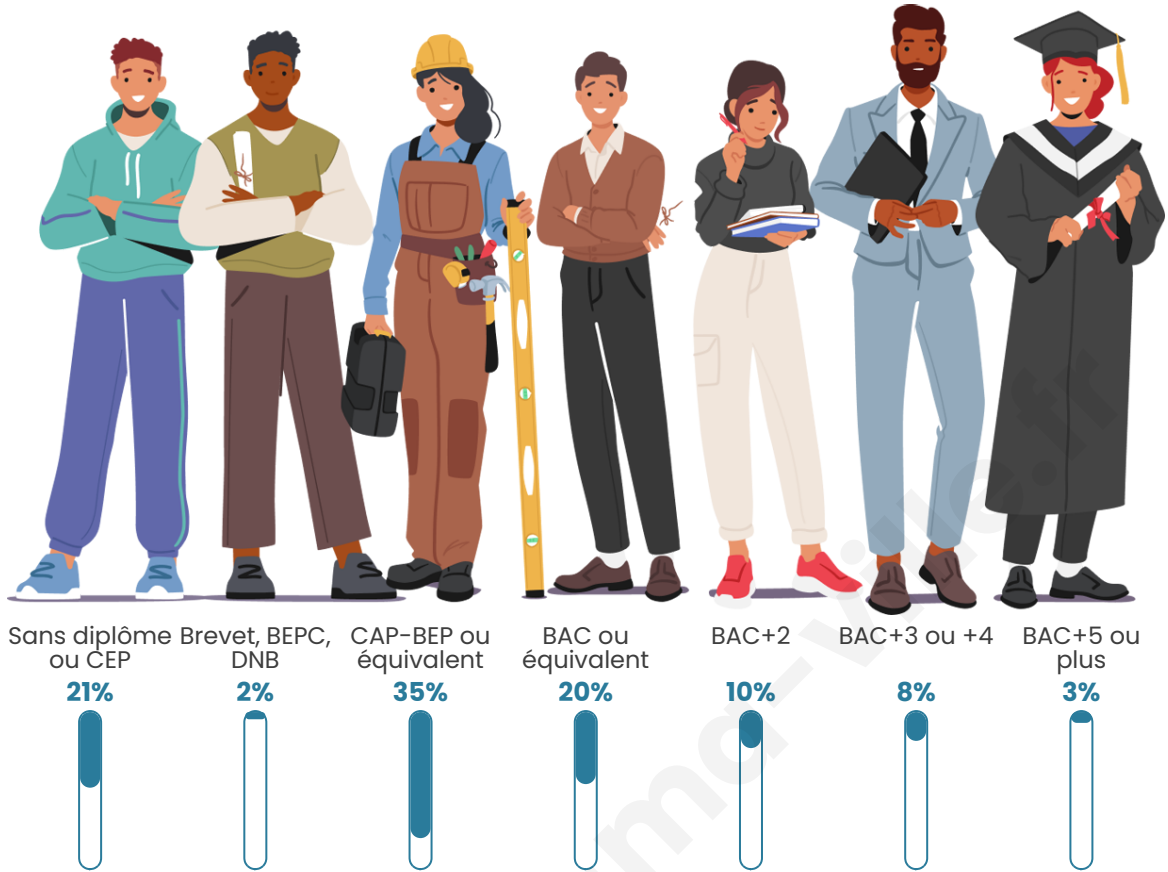

Tranche d'âge

Activité professionnelle

Niveau de diplôme

Composition des ménages

Profils électoraux

Premier tour

	Marine LE PEN	35.42 %
	Emmanuel MACRON	17.71 %
	Jean LASSALLE	12.50 %
	Jean-Luc MÉLENCHON	12.50 %
	Fabien ROUSSEL	6.25 %
	Valérie PÉCRESSE	6.25 %
	Éric ZEMMOUR	3.13 %
	Anne HIDALGO	3.13 %
	Nicolas DUPONT-AIGNAN	2.08 %
	Nathalie ARTHAUD	1.04 %
	Yannick JADOT	0.00 %
	Philippe POUTOU	0.00 %