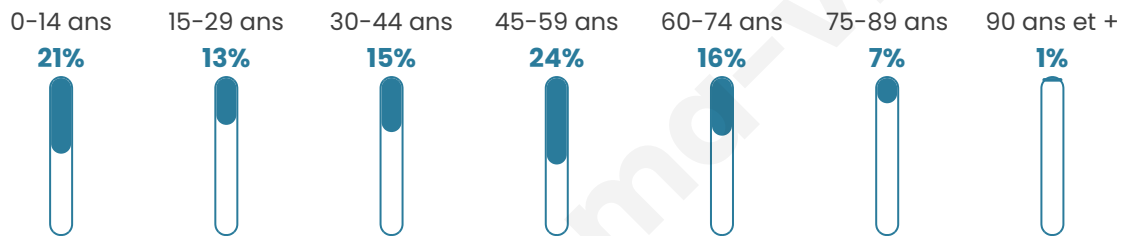

Version web

Ville de Lalanne

Présenté par

BIEN dans
ma **VILLE** 

Sommaire

Situation géographique	3
Statistiques sur la population	4
Evolution du nombre d'habitants	4
Tranche d'âge	5
0-14 ans	5
15-29 ans	5
30-44 ans	5
45-59 ans	5
60-74 ans	5
75-89 ans	5
90 ans et +	5
Activité professionnelle	5
Agriculteurs	5
Artisans, Commerçants	5
Cadres et sup.	5
Professions intermédiaires	5
Employé	5
Ouvrier	5
Retraité	5
Autres	5
Niveau de diplôme	6
Sans diplôme ou CEP	6
Brevet, BEPC, DNB	6
CAP-BEP ou équivalent	6
BAC ou équivalent	6
BAC+2	6
BAC+3 ou +4	6
BAC+5 ou plus	6
Composition des ménages	6
Couple sans enfant	6
Couple avec enfant(s)	6
Famille monoparentale	6
Colocation / Autre	6
Personnes seules	6
Profils électoraux	7
Premier tour	7
Sécurité	8
Evolution du nombre d'infractions	8
Pour comparer	9
Services à la population	10
Commerce	10
Éducation	10
Villes autour de Lalanne	11

41 ans

Pop active

44.8%

Taux chômage

9.2%

Pop densité

27 h/km²

Revenu moyen

22 520 €/an

Evolution du nombre d'habitants

Sources : Institut national de la statistique et des études économiques (insee) selon Les dernières parutions officielles de 2024 portant sur les années 2020, 2021 et 2022.

Tranche d'âge

Activité professionnelle

Niveau de diplôme

Composition des ménages

Profils électoraux

Premier tour

	Marine LE PEN	35.42 %
	Emmanuel MACRON	17.71 %
	Jean LASSALLE	12.50 %
	Jean-Luc MÉLENCHON	12.50 %
	Fabien ROUSSEL	6.25 %
	Valérie PÉCRESSE	6.25 %
	Éric ZEMMOUR	3.13 %
	Anne HIDALGO	3.13 %
	Nicolas DUPONT-AIGNAN	2.08 %
	Nathalie ARTHAUD	1.04 %
	Yannick JADOT	0.00 %
	Philippe POUTOU	0.00 %