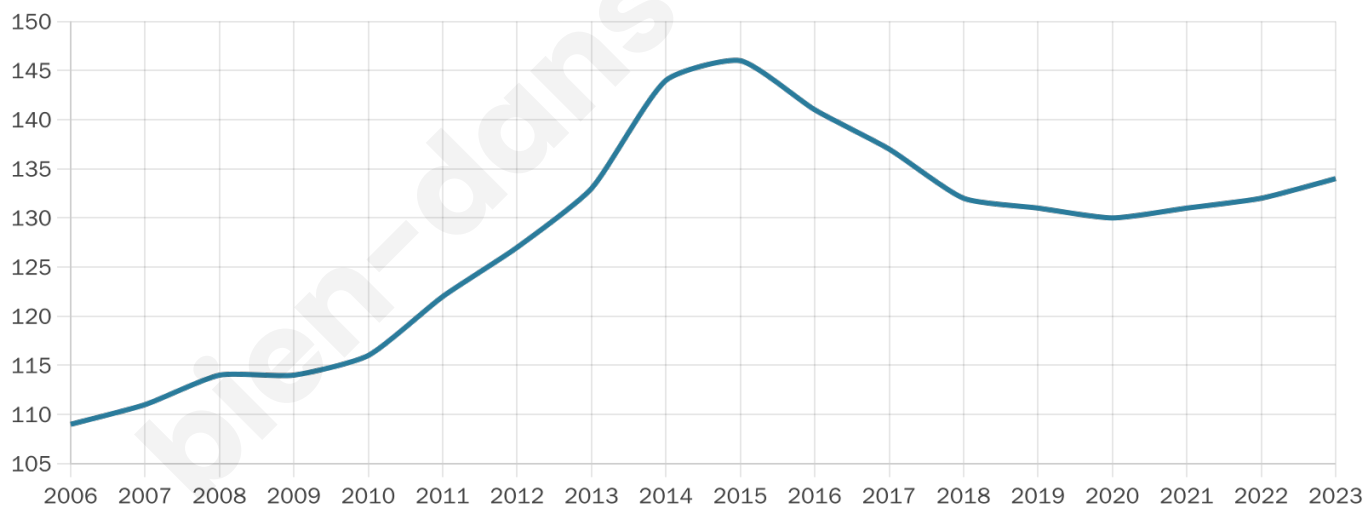

Version web

Ville de Lalanne

Présenté par

BIEN dans
ma **VILLE** 

Sommaire

Situation géographique	3
Statistiques sur la population	4
Evolution du nombre d'habitants	4
Tranche d'âge	5
0-14 ans	5
15-29 ans	5
30-44 ans	5
45-59 ans	5
60-74 ans	5
75-89 ans	5
90 ans et +	5
Activité professionnelle	5
Agriculteurs	5
Artisans, Commerçants	5
Cadres et sup.	5
Professions intermédiaires	5
Employé	5
Ouvrier	5
Retraité	5
Autres	5
Niveau de diplôme	6
Sans diplôme ou CEP	6
Brevet, BEPC, DNB	6
CAP-BEP ou équivalent	6
BAC ou équivalent	6
BAC+2	6
BAC+3 ou +4	6
BAC+5 ou plus	6
Composition des ménages	6
Couple sans enfant	6
Couple avec enfant(s)	6
Famille monoparentale	6
Colocation / Autre	6
Personnes seules	6
Profils électoraux	7
Premier tour	7
Sécurité	8
Evolution du nombre d'infractions	8
Pour comparer	9
Services à la population	10
Commerce	10
Éducation	10
Villes autour de Lalanne	11

41 ans

Pop active

44.8%

Taux chômage

9.2%

Pop densité

27 h/km²

Revenu moyen

22 520 €/an

Evolution du nombre d'habitants

Sources : Institut national de la statistique et des études économiques (insee) selon Les dernières parutions officielles de 2024 portant sur les années 2020, 2021 et 2022.