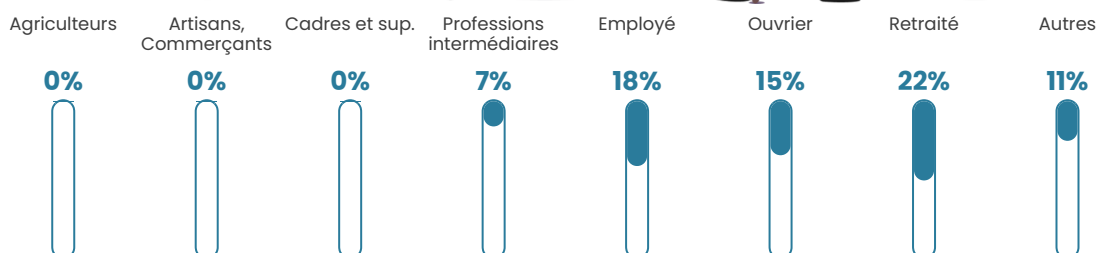

22 520 €/an

Evolution du nombre d'habitants

Sources : Institut national de la statistique et des études économiques (insee) selon Les dernières parutions officielles de 2024 portant sur les années 2020, 2021 et 2022.

Tranche d'âge

Activité professionnelle

Niveau de diplôme

Composition des ménages

Profils électoraux

Premier tour

	Marine LE PEN	35.42 %
	Emmanuel MACRON	17.71 %
	Jean LASSALLE	12.50 %
	Jean-Luc MÉLENCHON	12.50 %
	Fabien ROUSSEL	6.25 %
	Valérie PÉCRESSE	6.25 %
	Éric ZEMMOUR	3.13 %
	Anne HIDALGO	3.13 %
	Nicolas DUPONT-AIGNAN	2.08 %
	Nathalie ARTHAUD	1.04 %
	Yannick JADOT	0.00 %
	Philippe POUTOU	0.00 %