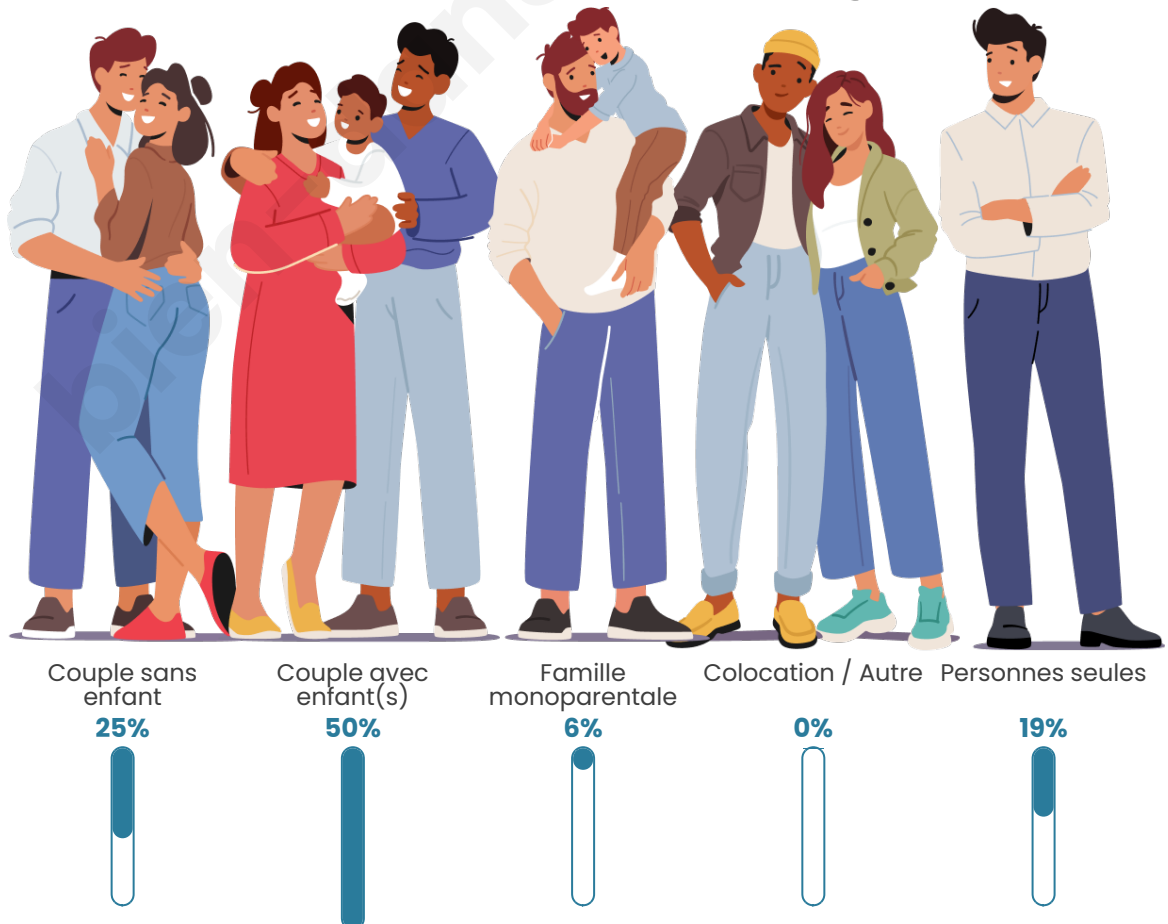

Tranche d'âge

Activité professionnelle

Niveau de diplôme

Composition des ménages

Profils électoraux

Premier tour

	Marine LE PEN	35.42 %
	Emmanuel MACRON	17.71 %
	Jean LASSALLE	12.50 %
	Jean-Luc MÉLENCHON	12.50 %
	Fabien ROUSSEL	6.25 %
	Valérie PÉCRESSE	6.25 %
	Éric ZEMMOUR	3.13 %
	Anne HIDALGO	3.13 %
	Nicolas DUPONT-AIGNAN	2.08 %
	Nathalie ARTHAUD	1.04 %
	Yannick JADOT	0.00 %
	Philippe POUTOU	0.00 %