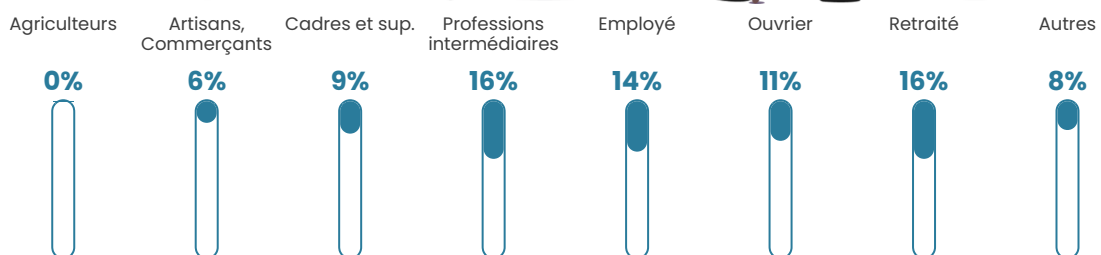

Pop densité

115 h/km²

Revenu moyen

28 260 €/an

Evolution du nombre d'habitants

Sources : Institut national de la statistique et des études économiques (insee) selon Les dernières parutions officielles de 2024 portant sur les années 2020, 2021 et 2022.

Tranche d'âge

Activité professionnelle

Niveau de diplôme

Composition des ménages

Profils électoraux

Premier tour

	Emmanuel MACRON	29.37 %
	Marine LE PEN	25.99 %
	Jean-Luc MÉLENCHON	12.10 %
	Éric ZEMMOUR	10.12 %
	Yannick JADOT	6.94 %
	Valérie PÉCRESE	6.35 %
	Nicolas DUPONT- AIGNAN	2.58 %
	Fabien ROUSSEL	1.59 %
	Anne HIDALGO	1.59 %
	Philippe POUTOU	1.59 %
	Jean LASSALLE	1.39 %
	Nathalie ARTHAUD	0.40 %