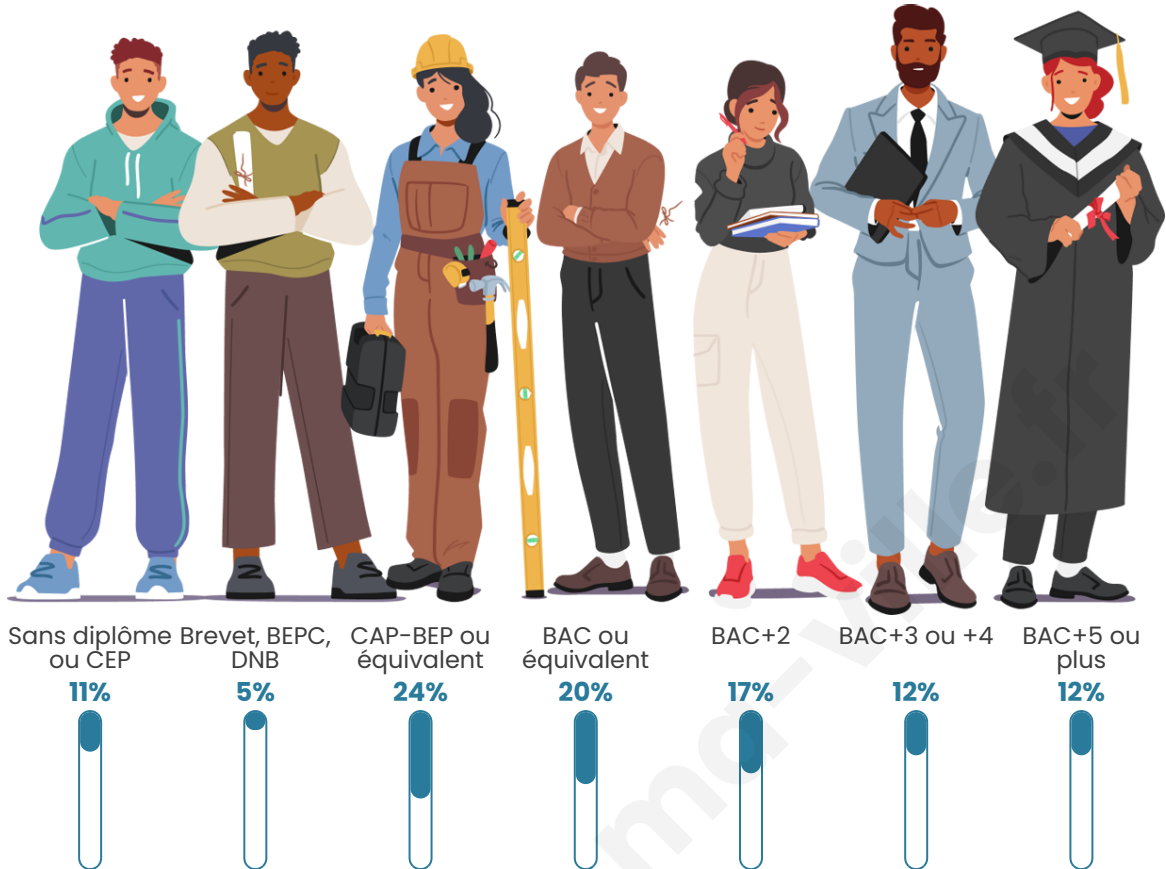

Nombre d'habitants

805

Age moyen

40 ans

Pop active

48.8%

Taux chômage

6%

Pop densité

115 h/km²

Revenu moyen

28 260 €/an

Evolution du nombre d'habitants

Sources : Institut national de la statistique et des études économiques (insee) selon Les dernières parutions officielles de 2024 portant sur les années 2020, 2021 et 2022.

Tranche d'âge

Activité professionnelle

Niveau de diplôme

Composition des ménages

Profils électoraux

Premier tour

	Emmanuel MACRON	29.37 %
	Marine LE PEN	25.99 %
	Jean-Luc MÉLENCHON	12.10 %
	Éric ZEMMOUR	10.12 %
	Yannick JADOT	6.94 %
	Valérie PÉCRESE	6.35 %
	Nicolas DUPONT- AIGNAN	2.58 %
	Fabien ROUSSEL	1.59 %
	Anne HIDALGO	1.59 %
	Philippe POUTOU	1.59 %
	Jean LASSALLE	1.39 %
	Nathalie ARTHAUD	0.40 %