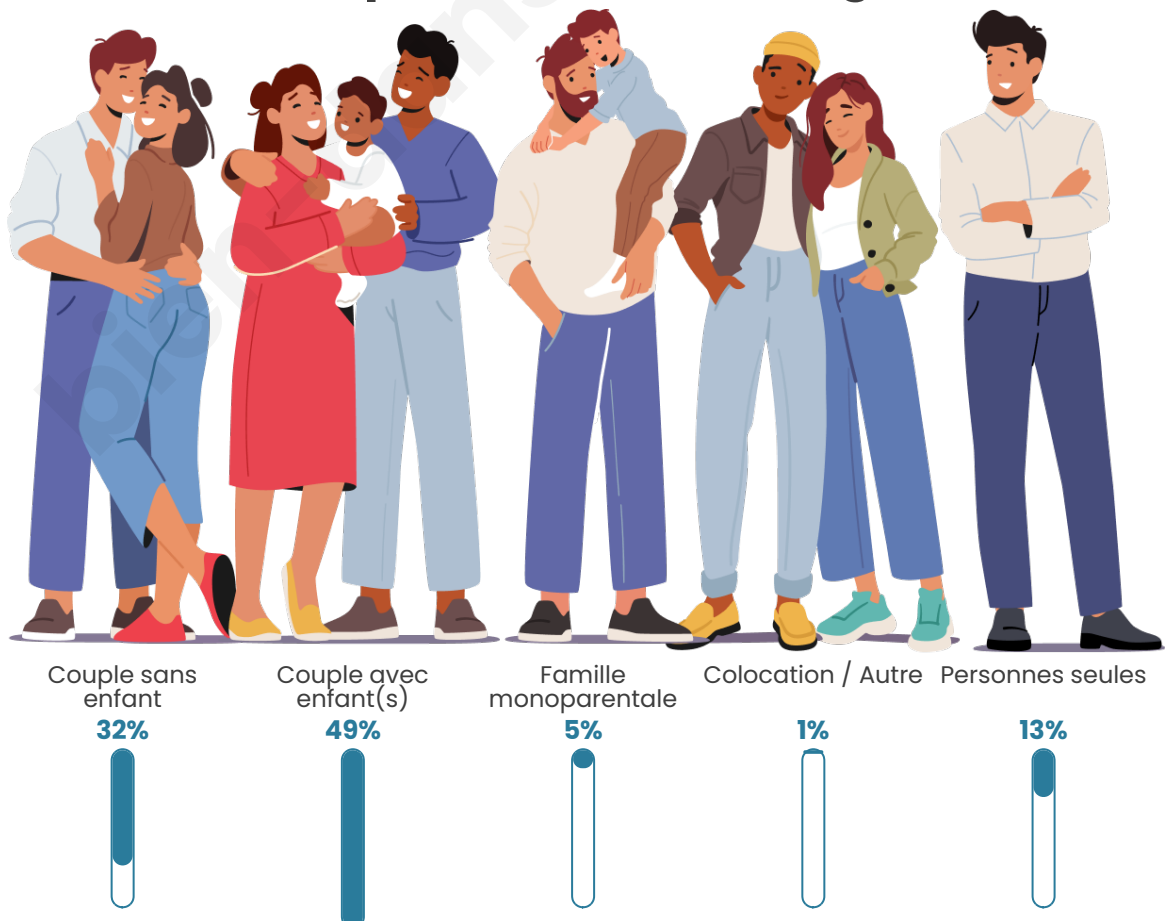

Tranche d'âge

Activité professionnelle

Niveau de diplôme

Composition des ménages

Profils électoraux

Premier tour

	Emmanuel MACRON	29.37 %
	Marine LE PEN	25.99 %
	Jean-Luc MÉLENCHON	12.10 %
	Éric ZEMMOUR	10.12 %
	Yannick JADOT	6.94 %
	Valérie PÉCRESE	6.35 %
	Nicolas DUPONT- AIGNAN	2.58 %
	Fabien ROUSSEL	1.59 %
	Anne HIDALGO	1.59 %
	Philippe POUTOU	1.59 %
	Jean LASSALLE	1.39 %
	Nathalie ARTHAUD	0.40 %