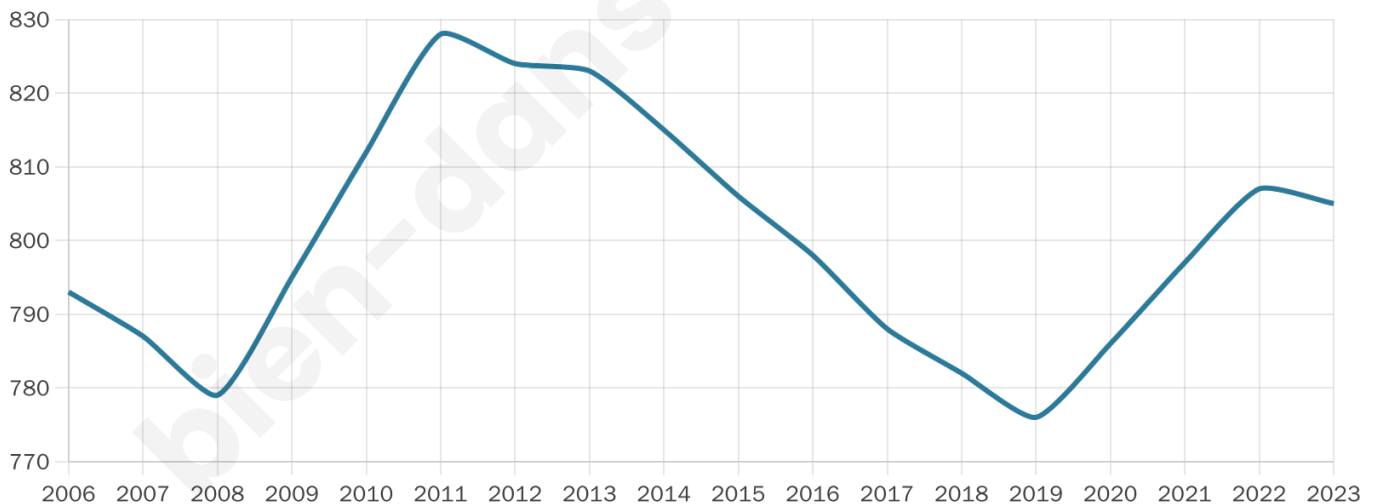

Nombre d'habitants

805

Age moyen

40 ans

Pop active

48.8%

Taux chômage

6%

Pop densité

115 h/km²

Revenu moyen

28 260 €/an

Evolution du nombre d'habitants

Sources : Institut national de la statistique et des études économiques (insee) selon Les dernières parutions officielles de 2024 portant sur les années 2020, 2021 et 2022.

Tranche d'âge

Activité professionnelle

Niveau de diplôme

Composition des ménages

Profils électoraux

Premier tour

	Emmanuel MACRON	29.37 %
	Marine LE PEN	25.99 %
	Jean-Luc MÉLENCHON	12.10 %
	Éric ZEMMOUR	10.12 %
	Yannick JADOT	6.94 %
	Valérie PÉCRESE	6.35 %
	Nicolas DUPONT- AIGNAN	2.58 %
	Fabien ROUSSEL	1.59 %
	Anne HIDALGO	1.59 %
	Philippe POUTOU	1.59 %
	Jean LASSALLE	1.39 %
	Nathalie ARTHAUD	0.40 %