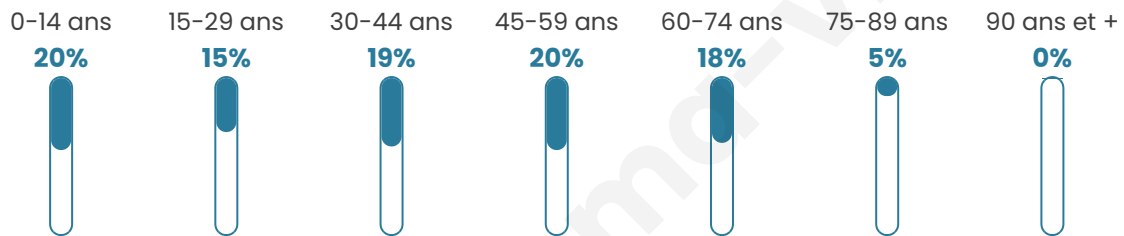

Nombre d'habitants

805

Age moyen

40 ans

Pop active

48.8%

Taux chômage

6%

Pop densité

115 h/km²

Revenu moyen

28 260 €/an

Evolution du nombre d'habitants

Sources : Institut national de la statistique et des études économiques (insee) selon Les dernières parutions officielles de 2024 portant sur les années 2020, 2021 et 2022.

Tranche d'âge

Activité professionnelle

Niveau de diplôme

Composition des ménages

Profils électoraux

Premier tour

	Emmanuel MACRON	29.37 %
	Marine LE PEN	25.99 %
	Jean-Luc MÉLENCHON	12.10 %
	Éric ZEMMOUR	10.12 %
	Yannick JADOT	6.94 %
	Valérie PÉCRESE	6.35 %
	Nicolas DUPONT- AIGNAN	2.58 %
	Fabien ROUSSEL	1.59 %
	Anne HIDALGO	1.59 %
	Philippe POUTOU	1.59 %
	Jean LASSALLE	1.39 %
	Nathalie ARTHAUD	0.40 %