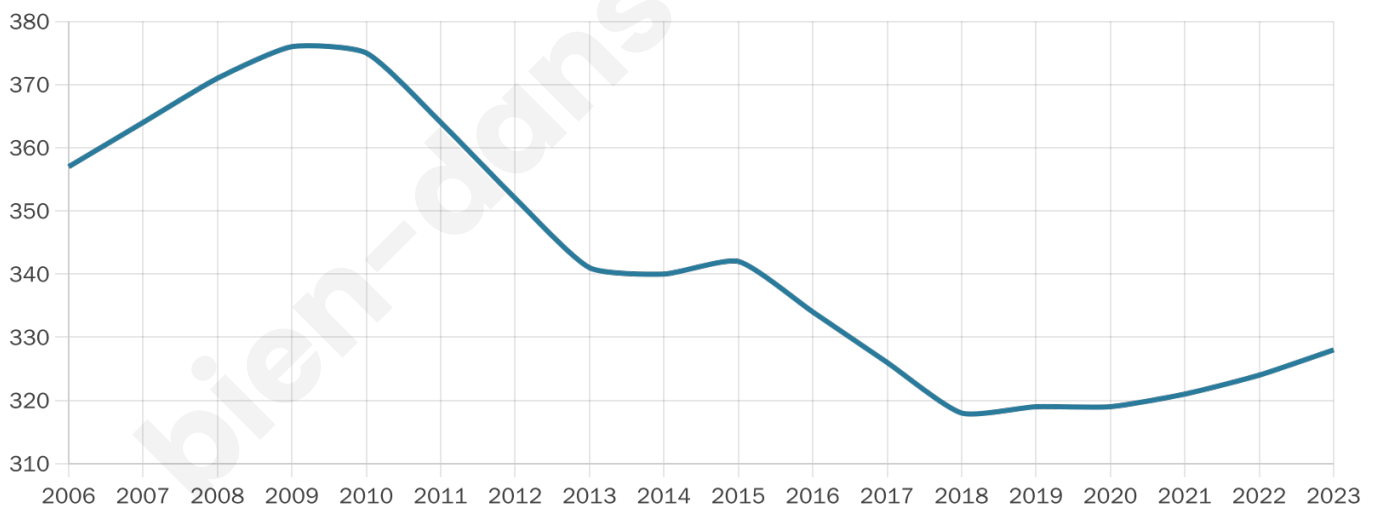

Statistiques sur la population

Nombre d'habitants

328

Age moyen

48 ans

Pop active

34.8%

Taux chômage

11.2%

Pop densité

13 h/km²

Revenu moyen

19 700 €/an

Evolution du nombre d'habitants

Sources : Institut national de la statistique et des études économiques (insee) selon Les dernières parutions officielles de 2024 portant sur les années 2020, 2021 et 2022.

Tranche d'âge

Activité professionnelle

Niveau de diplôme

Composition des ménages

Profils électoraux

Premier tour

	Marine LE PEN	26.32 %
	Emmanuel MACRON	24.56 %
	Jean-Luc MÉLENCHON	16.37 %
	Valérie PÉCRESSÉ	9.94 %
	Jean LASSALLE	5.85 %
	Éric ZEMMOUR	5.85 %
	Nicolas DUPONT-AIGNAN	4.68 %
	Fabien ROUSSEL	2.34 %
	Anne HIDALGO	2.34 %
	Yannick JADOT	1.17 %
	Nathalie ARTHAUD	0.58 %
	Philippe POUTOU	0.00 %