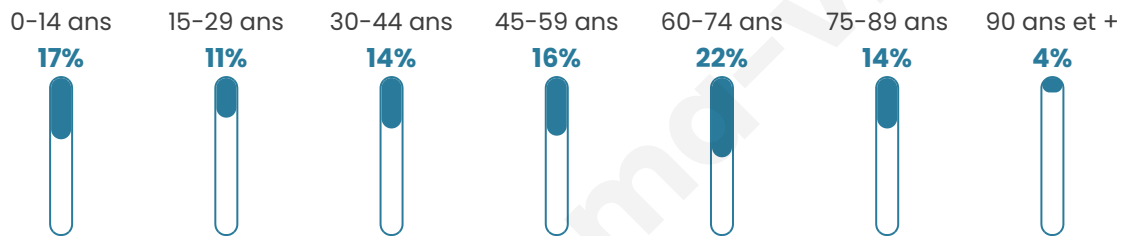

Statistiques sur la population

Nombre d'habitants

328

Age moyen

48 ans

Pop active

34.8%

Taux chômage

11.2%

Pop densité

13 h/km²

Revenu moyen

19 700 €/an

Evolution du nombre d'habitants

Sources : Institut national de la statistique et des études économiques (insee) selon Les dernières parutions officielles de 2024 portant sur les années 2020, 2021 et 2022.

Tranche d'âge

Activité professionnelle

Niveau de diplôme

Composition des ménages

Profils électoraux

Premier tour

	Marine LE PEN	26.32 %
	Emmanuel MACRON	24.56 %
	Jean-Luc MÉLENCHON	16.37 %
	Valérie PÉCRESSÉ	9.94 %
	Jean LASSALLE	5.85 %
	Éric ZEMMOUR	5.85 %
	Nicolas DUPONT-AIGNAN	4.68 %
	Fabien ROUSSEL	2.34 %
	Anne HIDALGO	2.34 %
	Yannick JADOT	1.17 %
	Nathalie ARTHAUD	0.58 %
	Philippe POUTOU	0.00 %