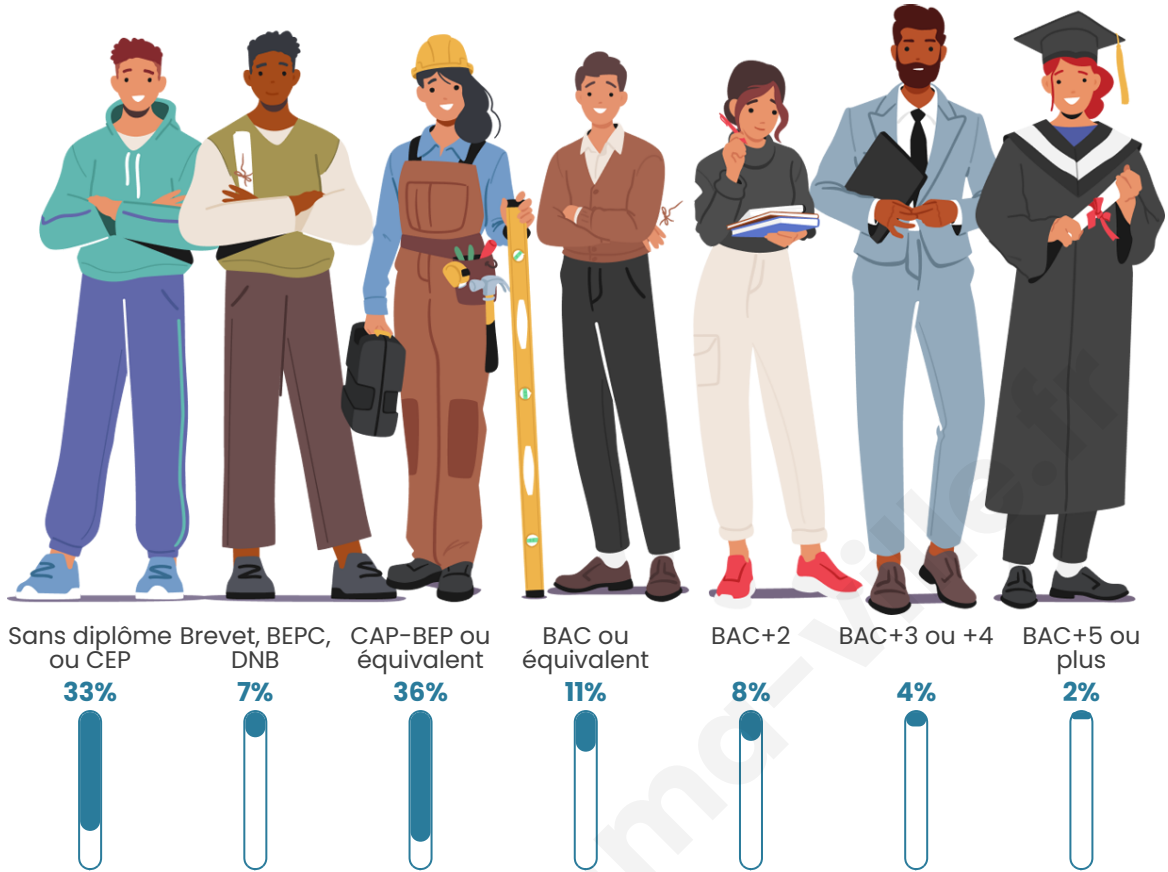

Statistiques sur la population

Nombre d'habitants

328

Age moyen

48 ans

Pop active

34.8%

Taux chômage

11.2%

Pop densité

13 h/km²

Revenu moyen

19 700 €/an

Evolution du nombre d'habitants

Sources : Institut national de la statistique et des études économiques (insee) selon Les dernières parutions officielles de 2024 portant sur les années 2020, 2021 et 2022.

Tranche d'âge

Activité professionnelle

Niveau de diplôme

Composition des ménages

Profils électoraux

Premier tour

	Marine LE PEN	26.32 %
	Emmanuel MACRON	24.56 %
	Jean-Luc MÉLENCHON	16.37 %
	Valérie PÉCRESSÉ	9.94 %
	Jean LASSALLE	5.85 %
	Éric ZEMMOUR	5.85 %
	Nicolas DUPONT-AIGNAN	4.68 %
	Fabien ROUSSEL	2.34 %
	Anne HIDALGO	2.34 %
	Yannick JADOT	1.17 %
	Nathalie ARTHAUD	0.58 %
	Philippe POUTOU	0.00 %