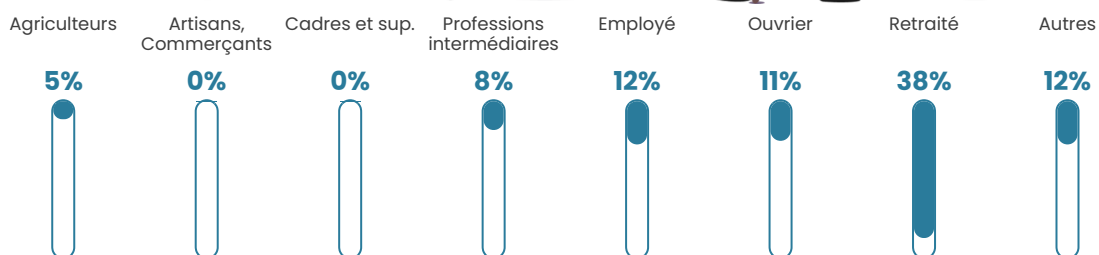

11.2%

Pop densité

13 h/km²

Revenu moyen

19 700 €/an

Evolution du nombre d'habitants

Sources : Institut national de la statistique et des études économiques (insee) selon Les dernières parutions officielles de 2024 portant sur les années 2020, 2021 et 2022.

Tranche d'âge

Activité professionnelle

Niveau de diplôme

Composition des ménages

Profils électoraux

Premier tour

	Marine LE PEN	26.32 %
	Emmanuel MACRON	24.56 %
	Jean-Luc MÉLENCHON	16.37 %
	Valérie PÉCRESSÉ	9.94 %
	Jean LASSALLE	5.85 %
	Éric ZEMMOUR	5.85 %
	Nicolas DUPONT-AIGNAN	4.68 %
	Fabien ROUSSEL	2.34 %
	Anne HIDALGO	2.34 %
	Yannick JADOT	1.17 %
	Nathalie ARTHAUD	0.58 %
	Philippe POUTOU	0.00 %