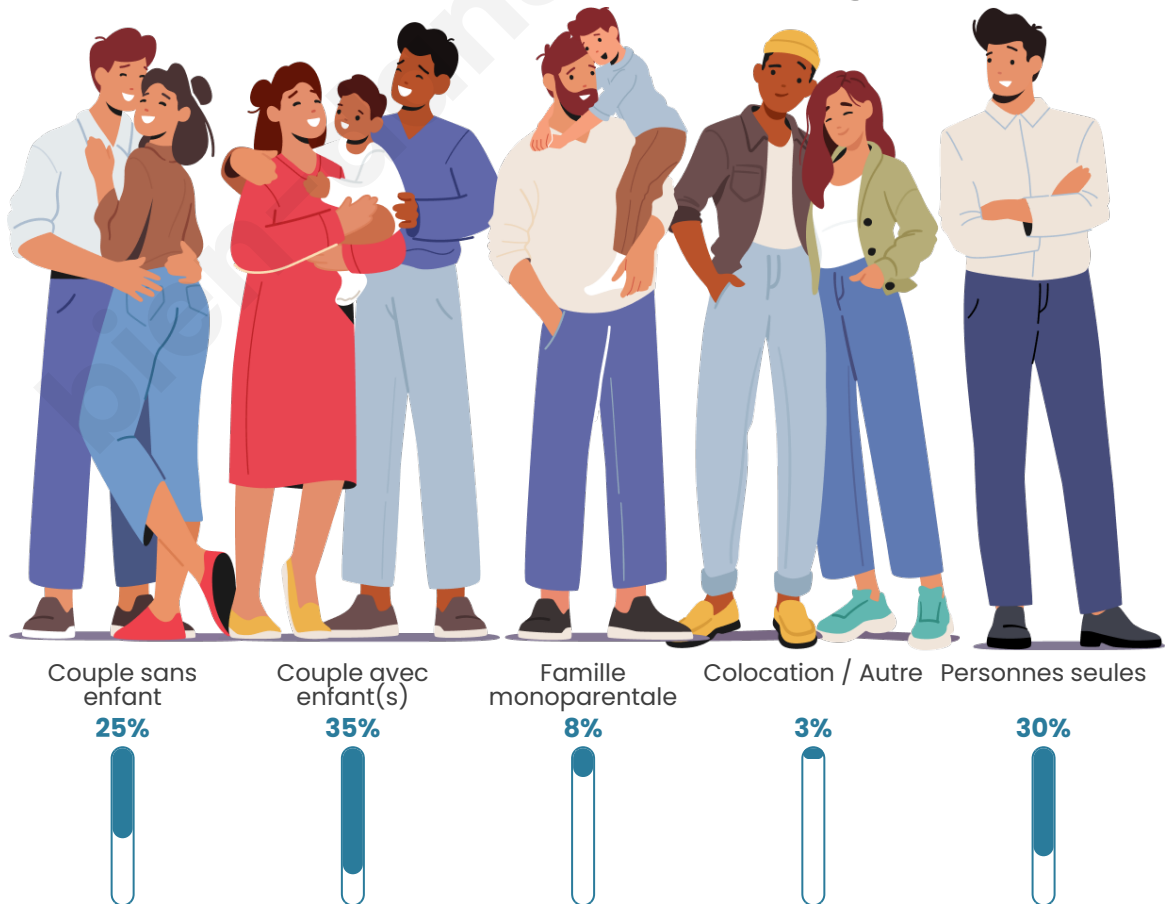

Tranche d'âge

Activité professionnelle

Niveau de diplôme

Composition des ménages

Profils électoraux

Premier tour

	Marine LE PEN	26.32 %
	Emmanuel MACRON	24.56 %
	Jean-Luc MÉLENCHON	16.37 %
	Valérie PÉCRESSÉ	9.94 %
	Jean LASSALLE	5.85 %
	Éric ZEMMOUR	5.85 %
	Nicolas DUPONT-AIGNAN	4.68 %
	Fabien ROUSSEL	2.34 %
	Anne HIDALGO	2.34 %
	Yannick JADOT	1.17 %
	Nathalie ARTHAUD	0.58 %
	Philippe POUTOU	0.00 %